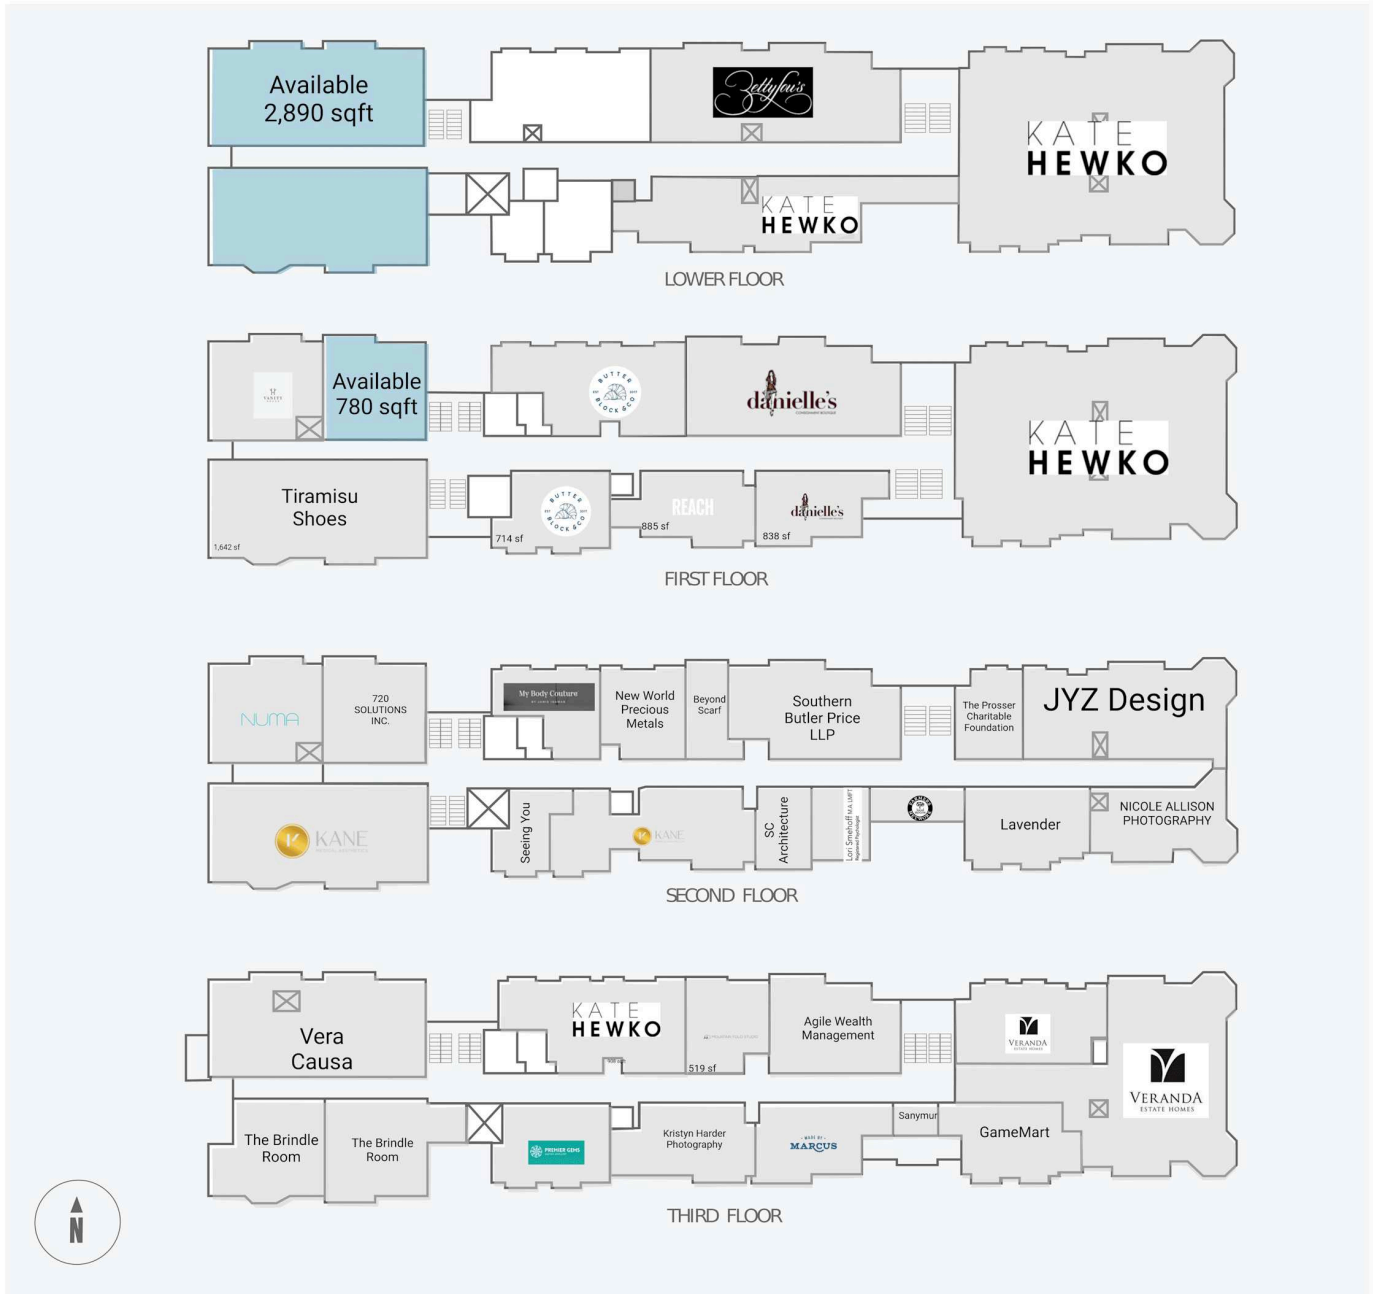

The Devenish

908, 17th Avenue S.W., Calgary, AB

WALK SCORE	TRANSIT SCORE	The sole-purpose of this site plan is to identify the approximate location and size of the buildings. It is intended for use as a reference only and is subject to change at any time at the sole discretion of the owner.	REVISED Apr 2025
96	74	« Le seul objectif de ce plan de site est d'identifier l'emplacement et les dimensions approximatives des bâtiments. Il est destiné à être utilisé comme un outil de référence uniquement et est susceptible de changer à tout moment à la seule discrétion du propriétaire. »	