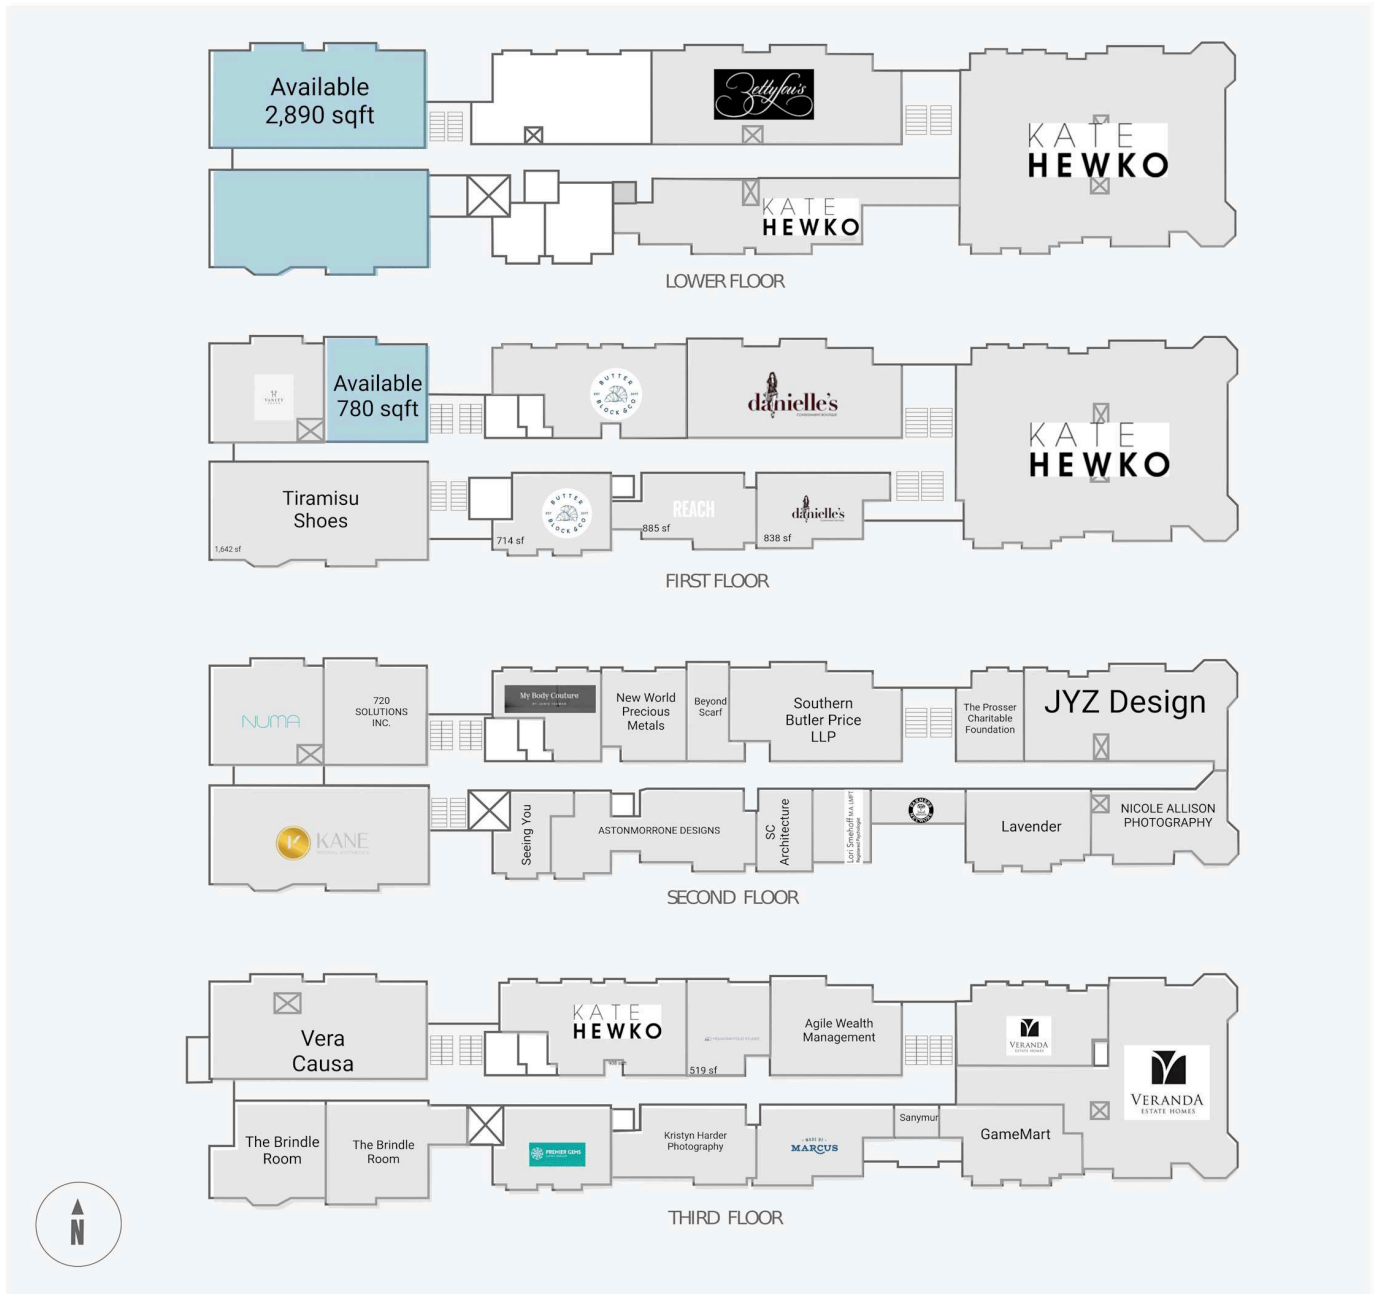

The Devenish

908, 17th Avenue S.W., Calgary, AB

WALK SCORE	TRANSIT SCORE	The sole-purpose of this site plan is to identify the approximate location and size of the buildings. It is intended for use as a reference only and is subject to change at any time at the sole discretion of the owner.	REVISED Mar 2025
96	74	« Le seul objectif de ce plan de site est d'identifier l'emplacement et les dimensions approximatives des bâtiments. Il est destiné à être utilisé comme un outil de référence uniquement et est susceptible de changer à tout moment à la seule discrétion du propriétaire. »	