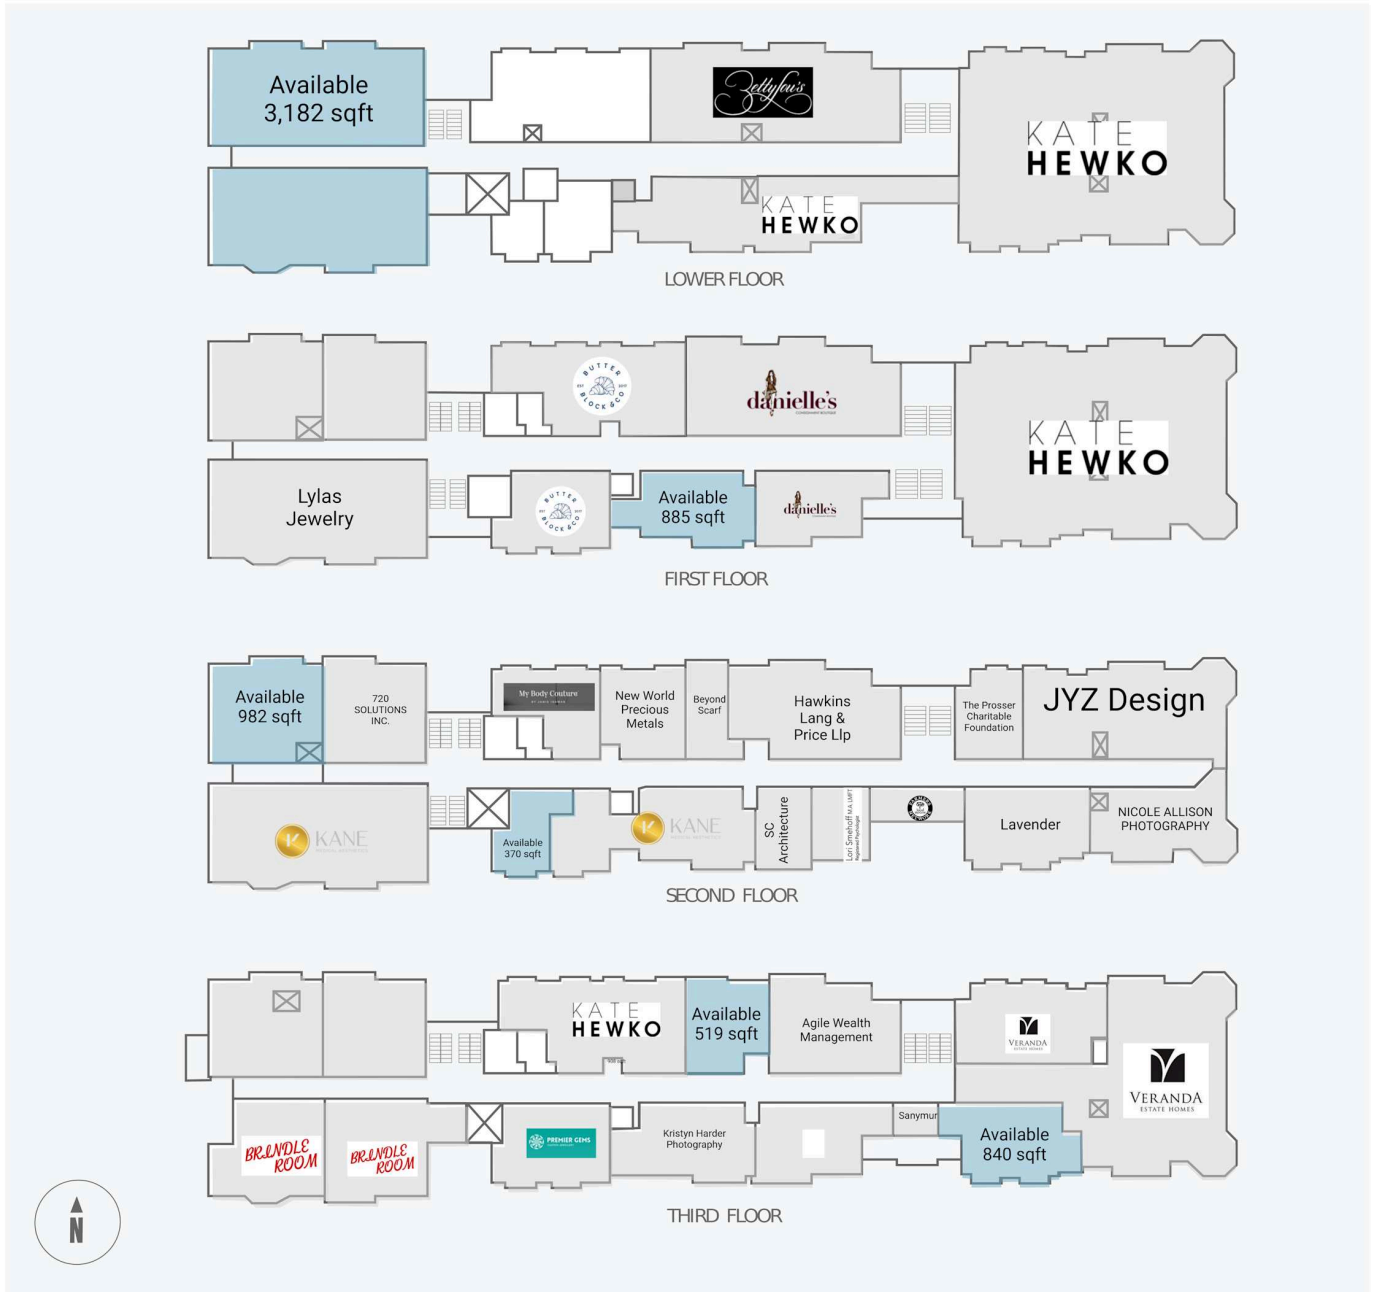

The Devenish

908, 17th Avenue S.W., Calgary, AB

WALK SCORE	TRANSIT SCORE	The sole-purpose of this site plan is to identify the approximate location and size of the buildings. It is intended for use as a reference only and is subject to change at any time at the sole discretion of the owner.	REVISED Jun 2026
96	74	« Le seul objectif de ce plan de site est d'identifier l'emplacement et les dimensions approximatifs des bâtiments. Il est destiné à être utilisé comme un outil de référence uniquement et est susceptible de changer à tout moment à la seule discrétion du propriétaire. »	