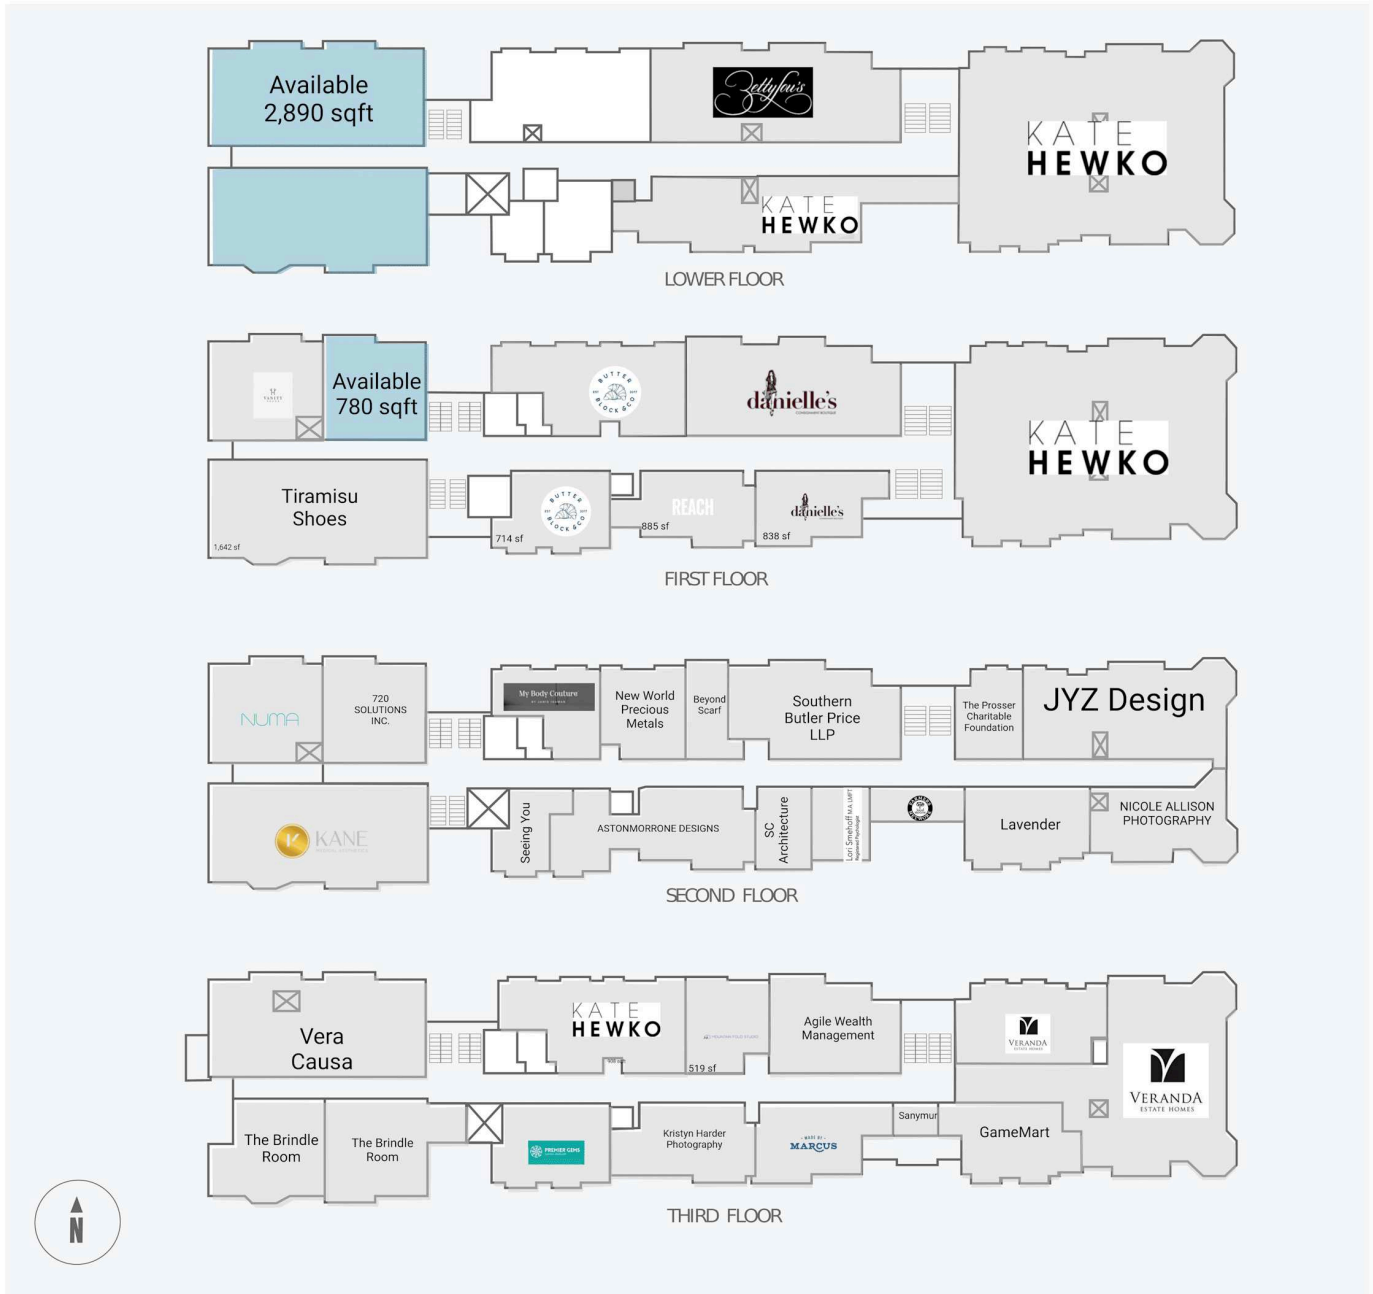

The Devenish

908, 17th Avenue S.W., Calgary, AB

WALK SCORE	TRANSIT SCORE	The sole-purpose of this site plan is to identify the approximate location and size of the buildings. It is intended for use as a reference only and is subject to change at any time at the sole discretion of the owner.	REVISED Mar 2025
96	74	« Le seul objectif de ce plan de site est d'identifier l'emplacement et les dimensions approximatives des bâtiments. Il est destiné à être utilisé comme un outil de référence uniquement et est susceptible de changer à tout moment à la seule discrétion du propriétaire. »	