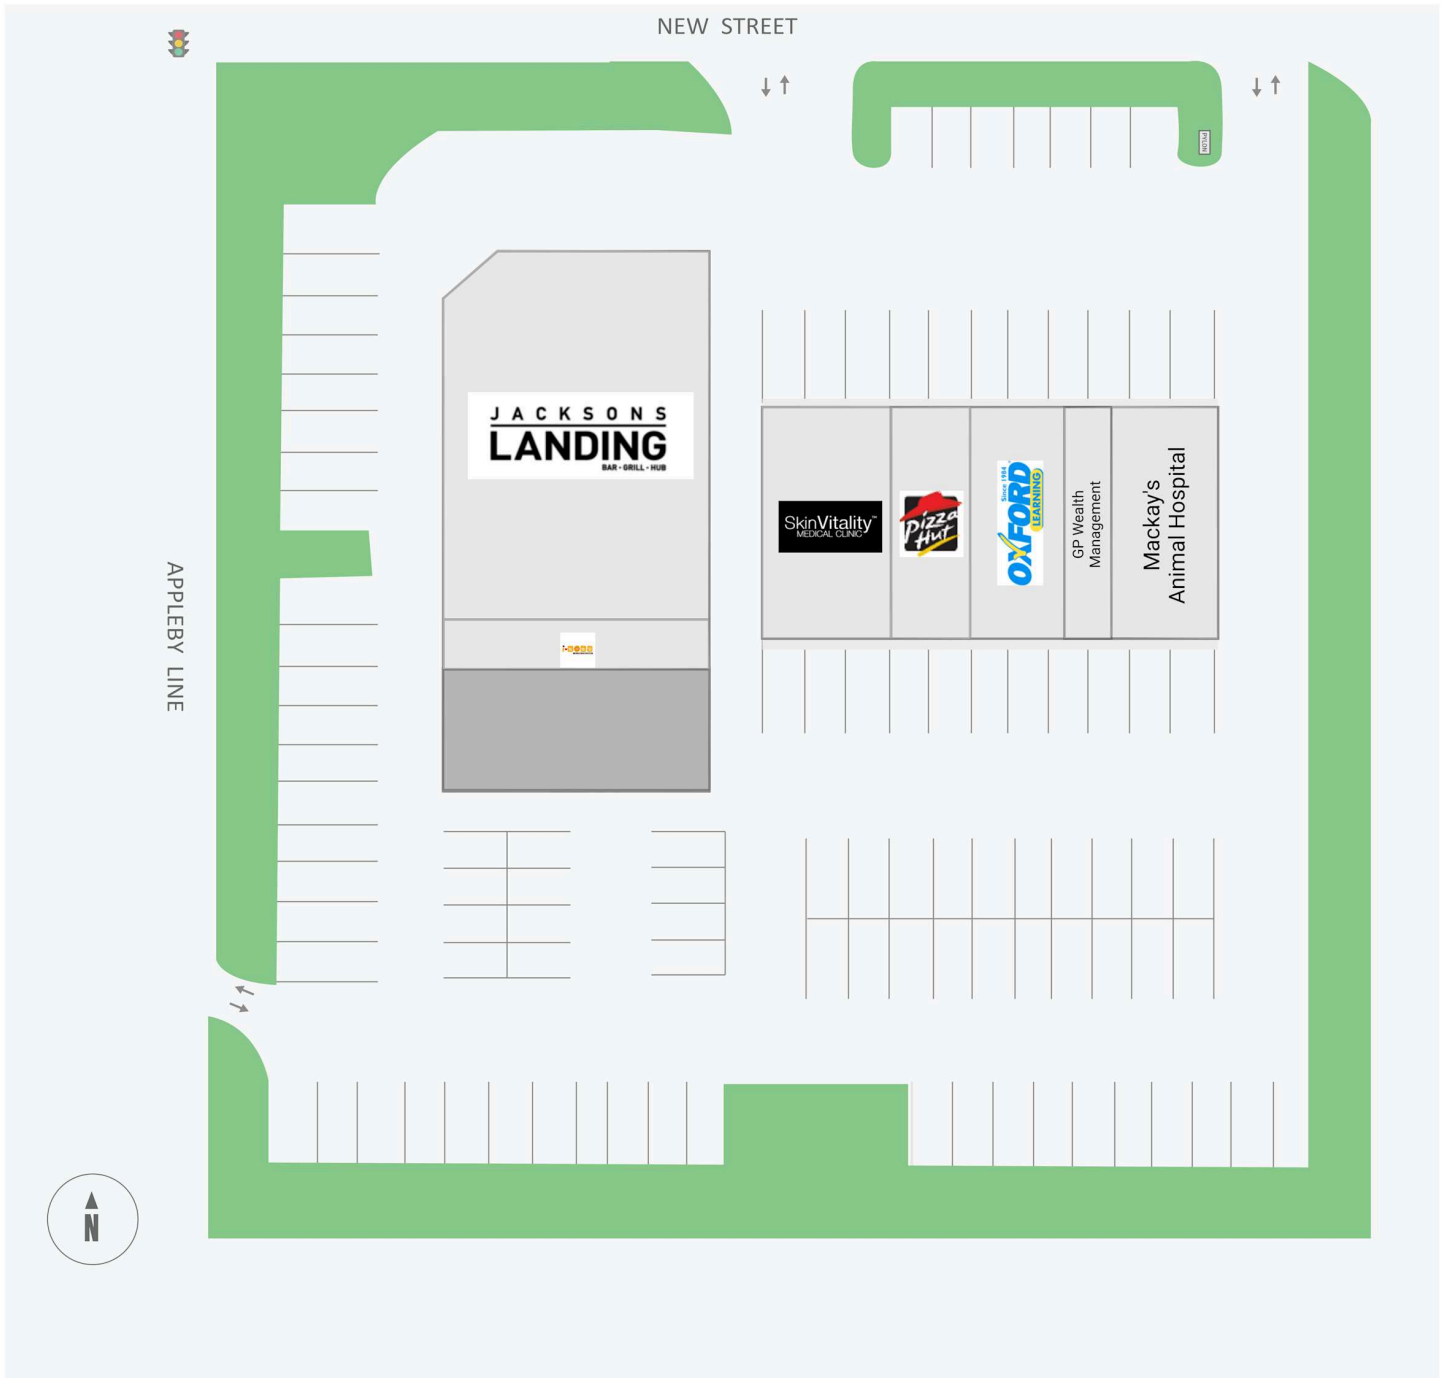

Appleby South

5000 - 5014 New Street, Burlington, ON

WALK SCORE	TRANSIT SCORE	The sole-purpose of this site plan is to identify the approximate location and size of the buildings. It is intended for use as a reference only and is subject to change at any time at the sole discretion of the owner.	REVISED Apr 2026
70	-	« Le seul objectif de ce plan de site est d'identifier l'emplacement et les dimensions approximatifs des bâtiments. Il est destiné à être utilisé comme un outil de référence uniquement et est susceptible de changer à tout moment à la seule discrétion du propriétaire. »	