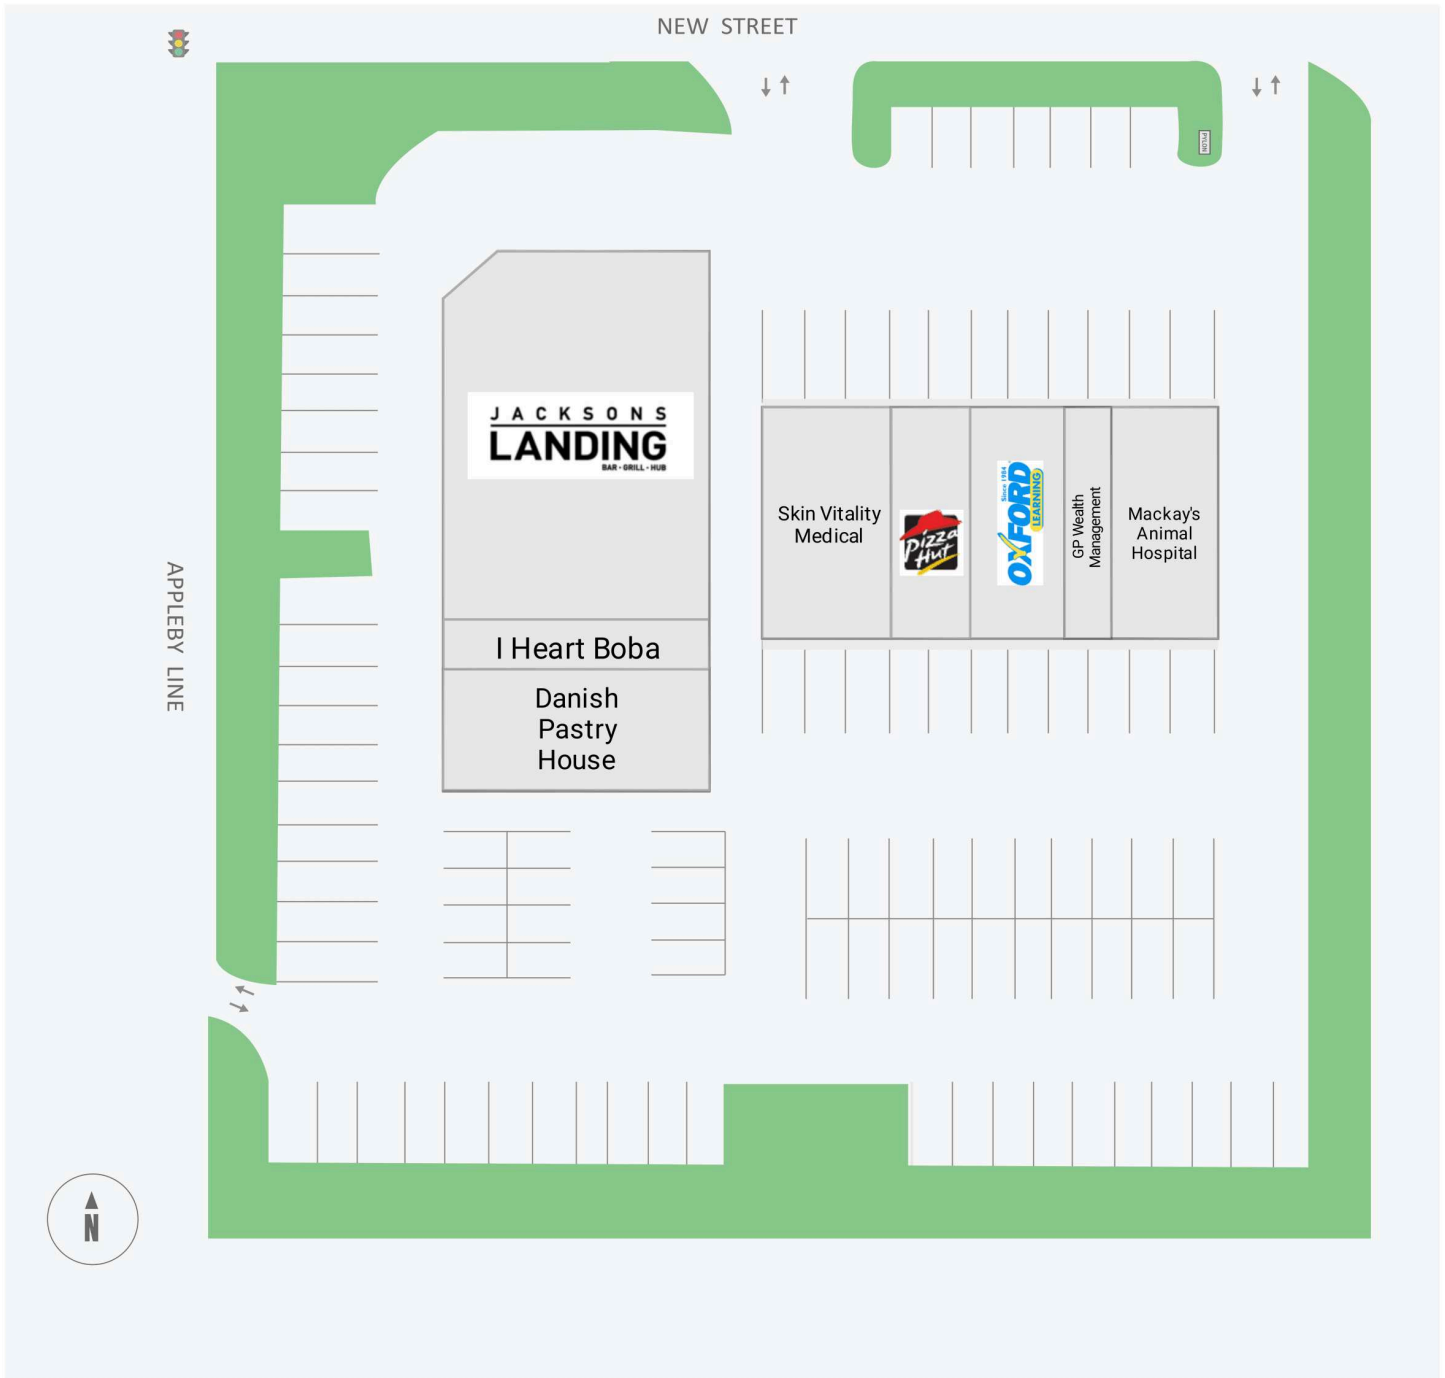

# Appleby South

5000 & 5004 New Street, Burlington, ON

WALK SCORE	TRANSIT SCORE	The sole-purpose of this site plan is to identify the approximate location and size of the buildings. It is intended for use as a reference only and is subject to change at any time at the sole discretion of the owner.	REVISED Dec 2023
70	-	« Le seul objectif de ce plan de site est d'identifier l'emplacement et les dimensions approximatifs des bâtiments. Il est destiné à être utilisé comme un outil de référence uniquement et est susceptible de changer à tout moment à la seule discrétion du propriétaire. »	