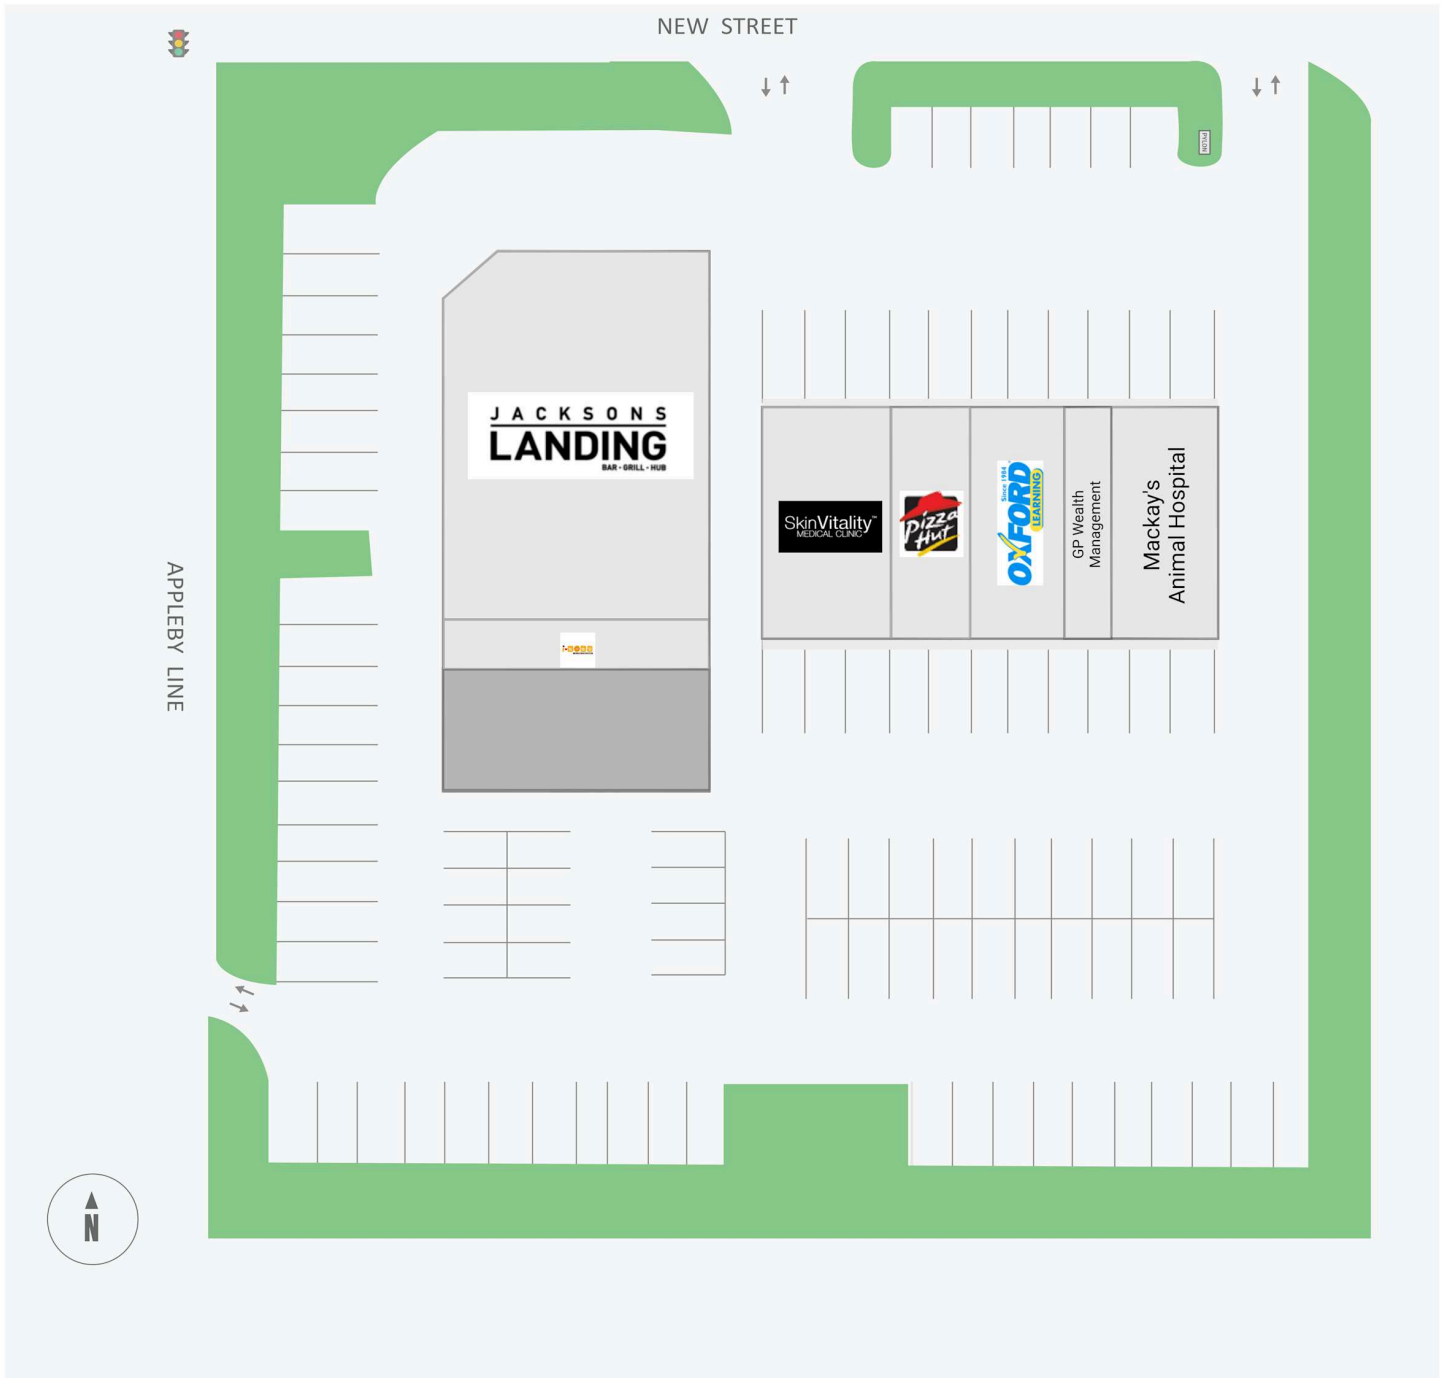

Appleby South

5000 - 5014 New Street, Burlington, ON

WALK SCORE	TRANSIT SCORE	The sole-purpose of this site plan is to identify the approximate location and size of the buildings. It is intended for use as a reference only and is subject to change at any time at the sole discretion of the owner.	REVISED MAY 2026
70	-	« Le seul objectif de ce plan de site est d'identifier l'emplacement et les dimensions approximatifs des bâtiments. Il est destiné à être utilisé comme un outil de référence uniquement et est susceptible de changer à tout moment à la seule discrétion du propriétaire. »	