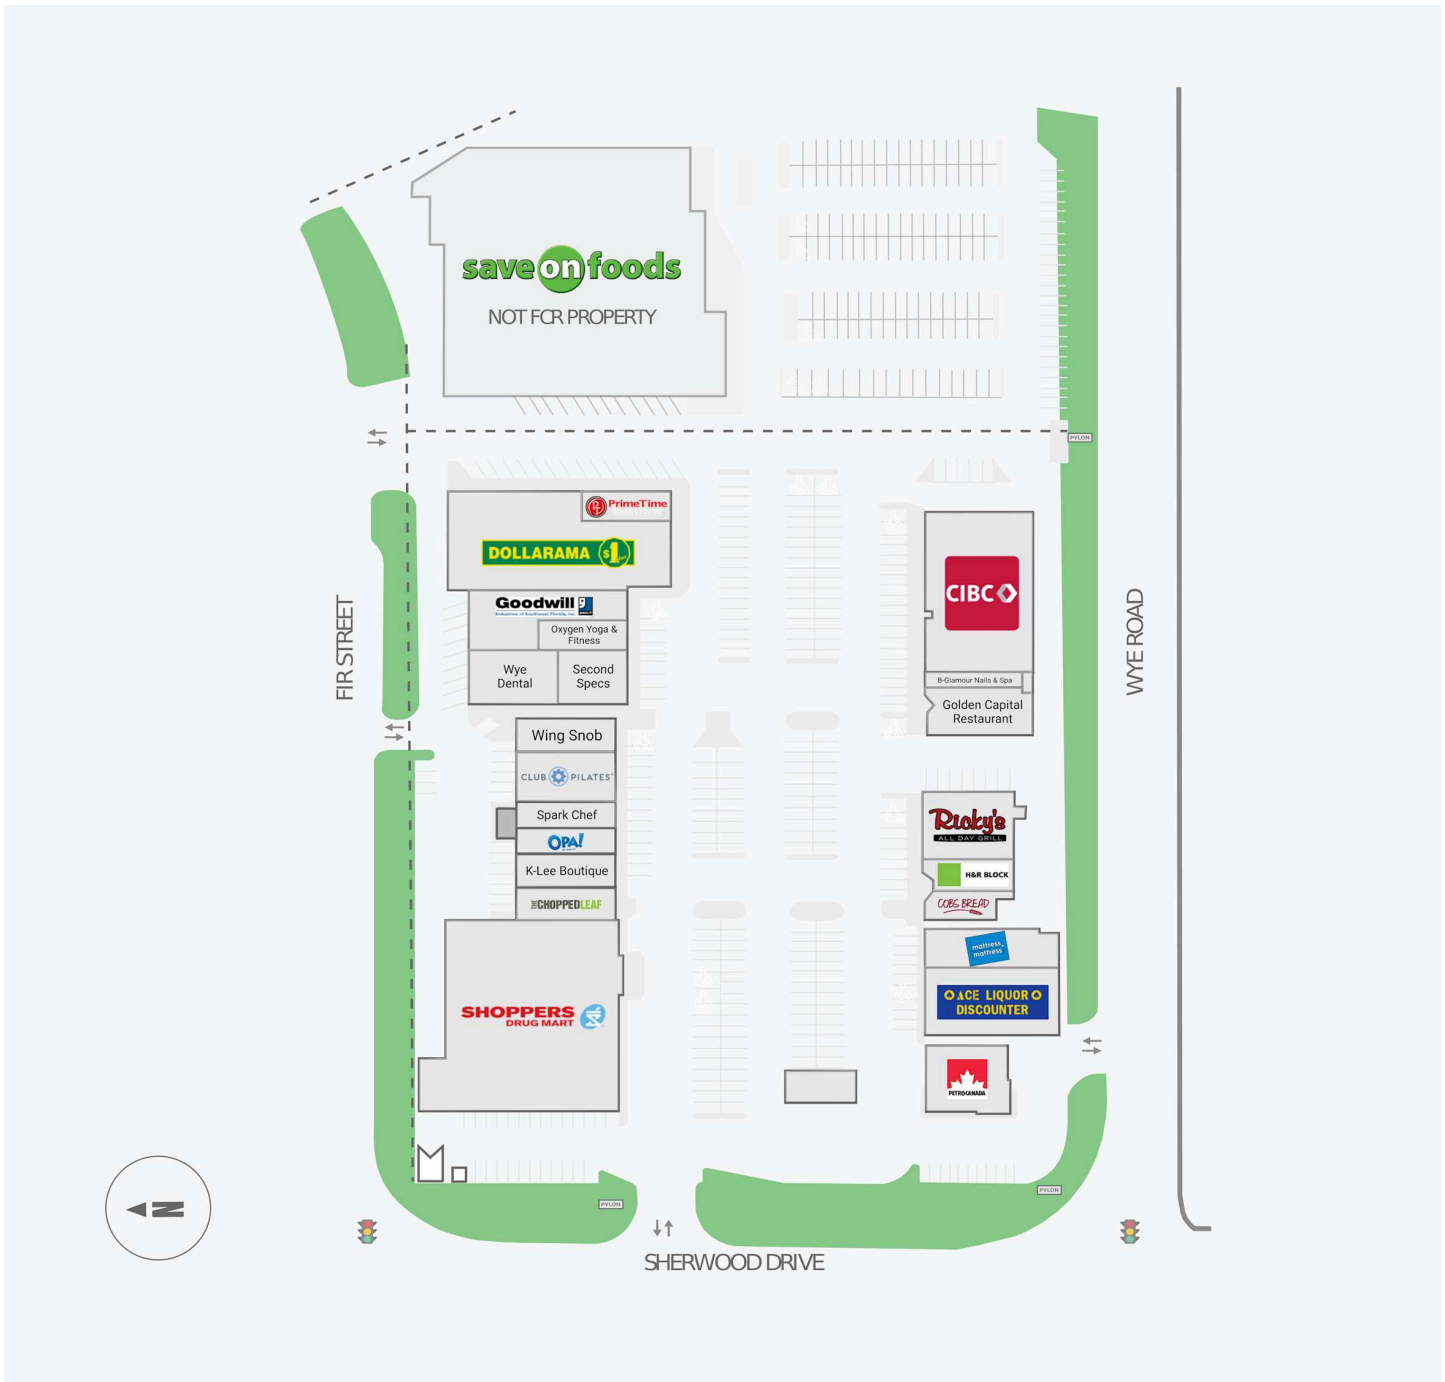

Sherwood Centre

1020 Sherwood Drive, Sherwood Park, AB

WALK SCORE	TRANSIT SCORE	The sole-purpose of this site plan is to identify the approximate location and size of the buildings. It is intended for use as a reference only and is subject to change at any time at the sole discretion of the owner.	REVISED MAY 2026
71	-	« Le seul objectif de ce plan de site est d'identifier l'emplacement et les dimensions approximatifs des bâtiments. Il est destiné à être utilisé comme un outil de référence uniquement et est susceptible de changer à tout moment à la seule discrétion du propriétaire. »	