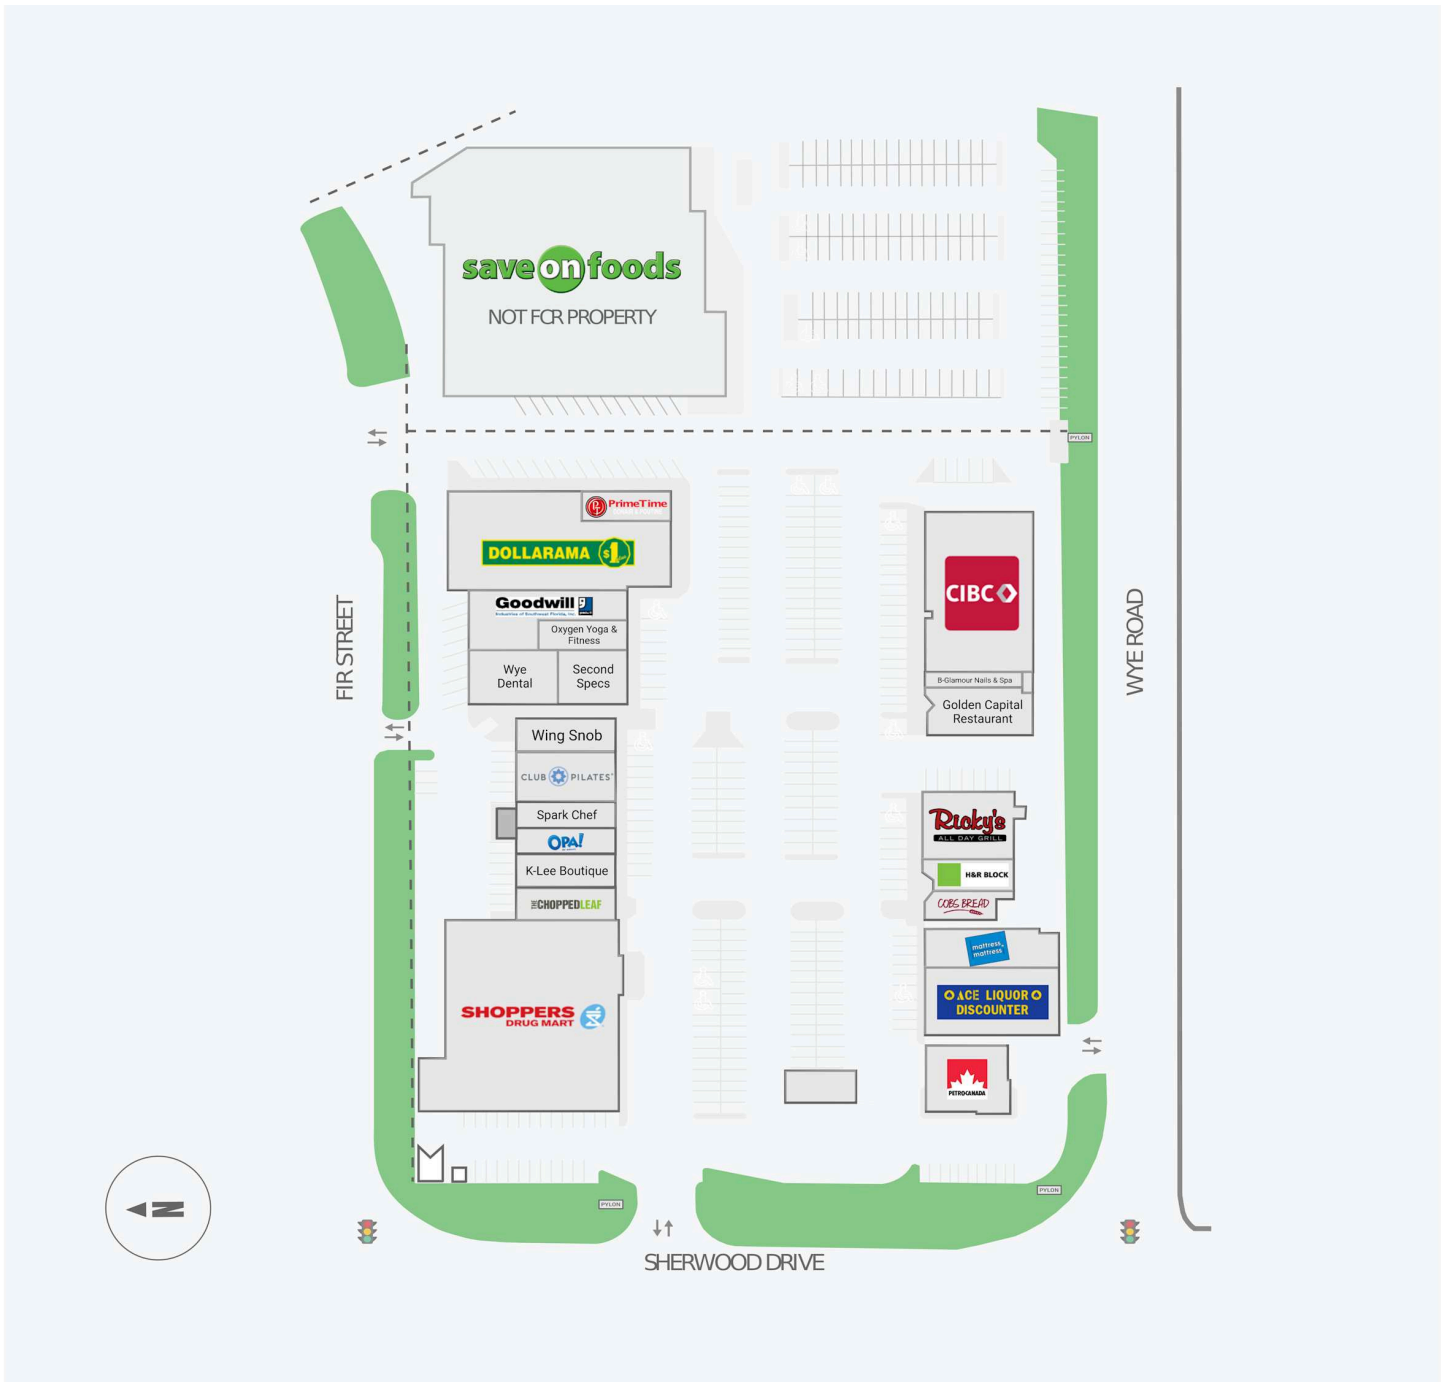

Sherwood Centre

1020 Sherwood Drive, Sherwood Park, AB

| WALK SCORE | TRANSIT SCORE | The sole-purpose of this site plan is to identify the approximate location and size of the buildings. It is intended for use as a reference only and is subject to change at any time at the sole discretion of the owner. | REVISED Apr 2026 |
|------------|---------------|---|---------------------|
| 71 | - | « Le seul objectif de ce plan de site est d'identifier l'emplacement et les dimensions approximatifs des bâtiments. Il est destiné à être utilisé comme un outil de référence uniquement et est susceptible de changer à tout moment à la seule discrétion du propriétaire. » | |