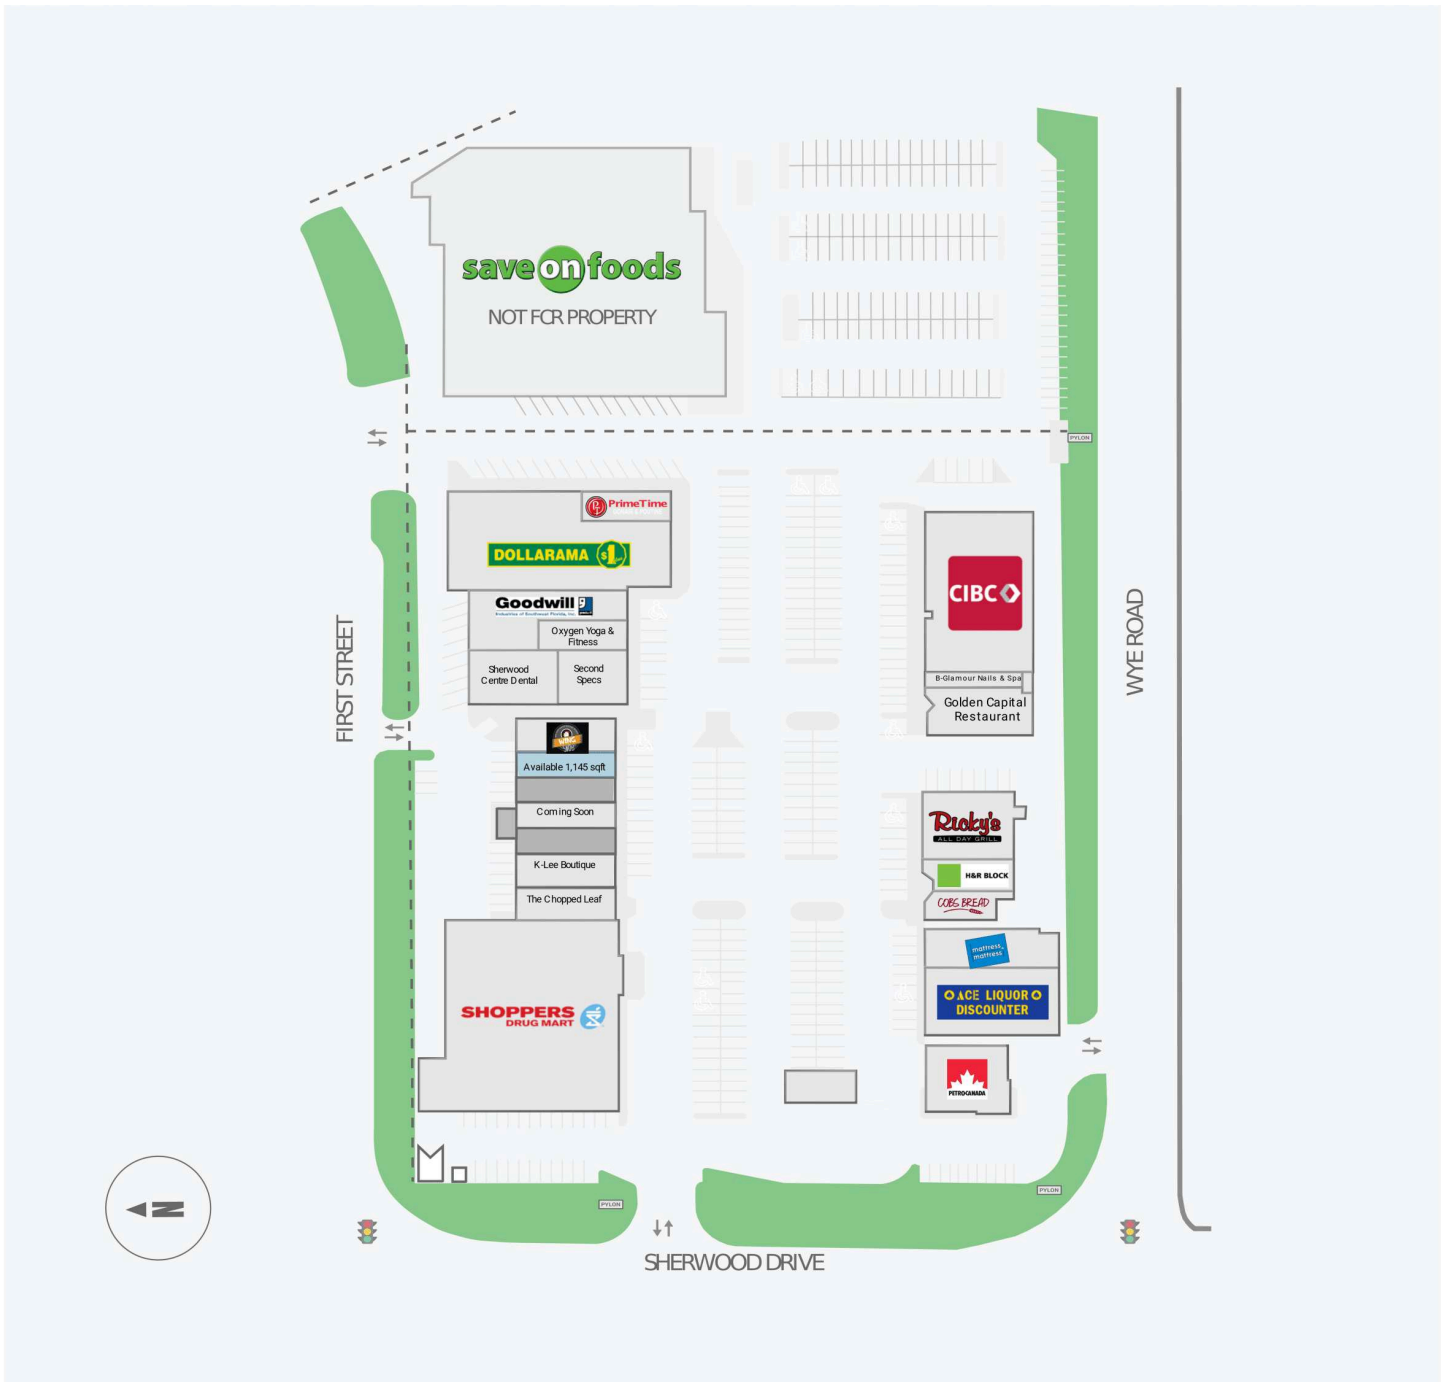

Sherwood Centre

1020 Sherwood Drive, Sherwood Park, AB

WALK SCORE	TRANSIT SCORE	The sole-purpose of this site plan is to identify the approximate location and size of the buildings. It is intended for use as a reference only and is subject to change at any time at the sole discretion of the owner.	REVISED Dec 2023
71	-	« Le seul objectif de ce plan de site est d'identifier l'emplacement et les dimensions approximatifs des bâtiments. Il est destiné à être utilisé comme un outil de référence uniquement et est susceptible de changer à tout moment à la seule discrétion du propriétaire. »	