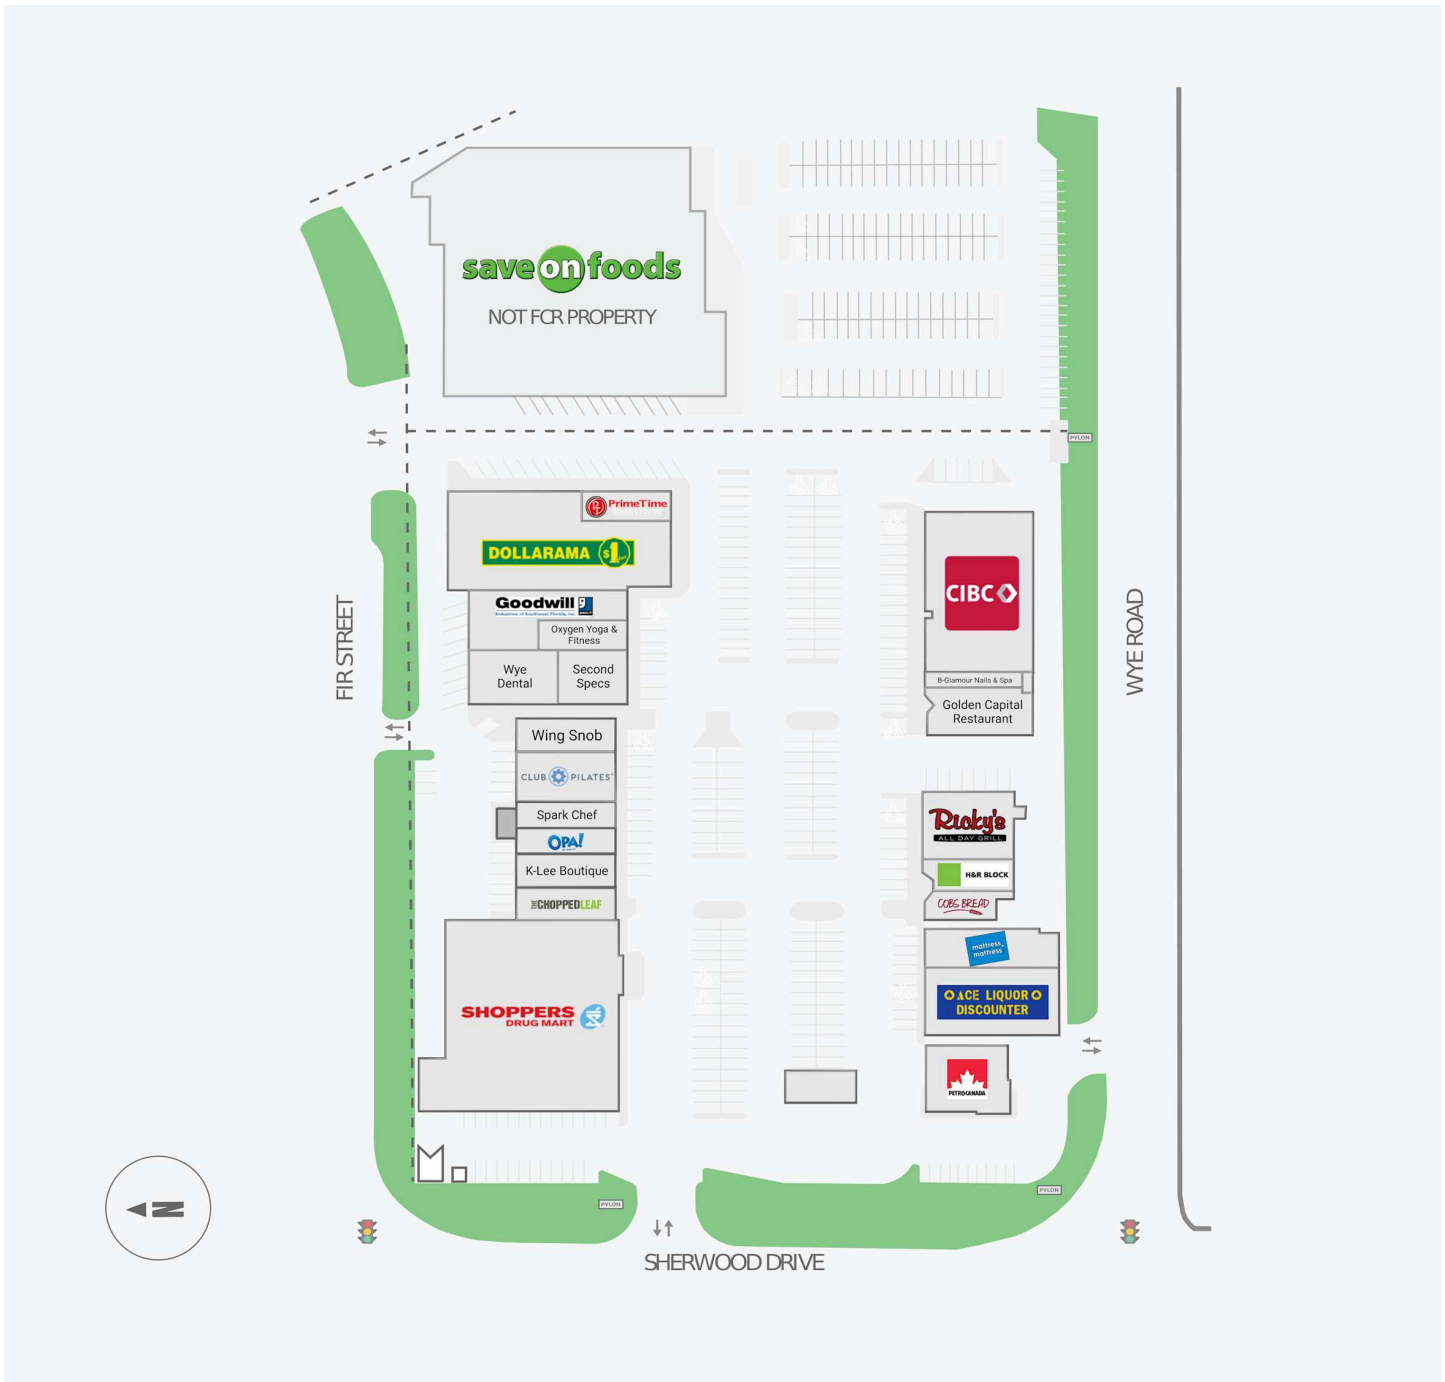

Sherwood Centre

1020 Sherwood Drive, Sherwood Park, AB

WALK SCORE	TRANSIT SCORE	The sole-purpose of this site plan is to identify the approximate location and size of the buildings. It is intended for use as a reference only and is subject to change at any time at the sole discretion of the owner.	REVISED Jun 2026
71	-	« Le seul objectif de ce plan de site est d'identifier l'emplacement et les dimensions approximatifs des bâtiments. Il est destiné à être utilisé comme un outil de référence uniquement et est susceptible de changer à tout moment à la seule discrétion du propriétaire. »	