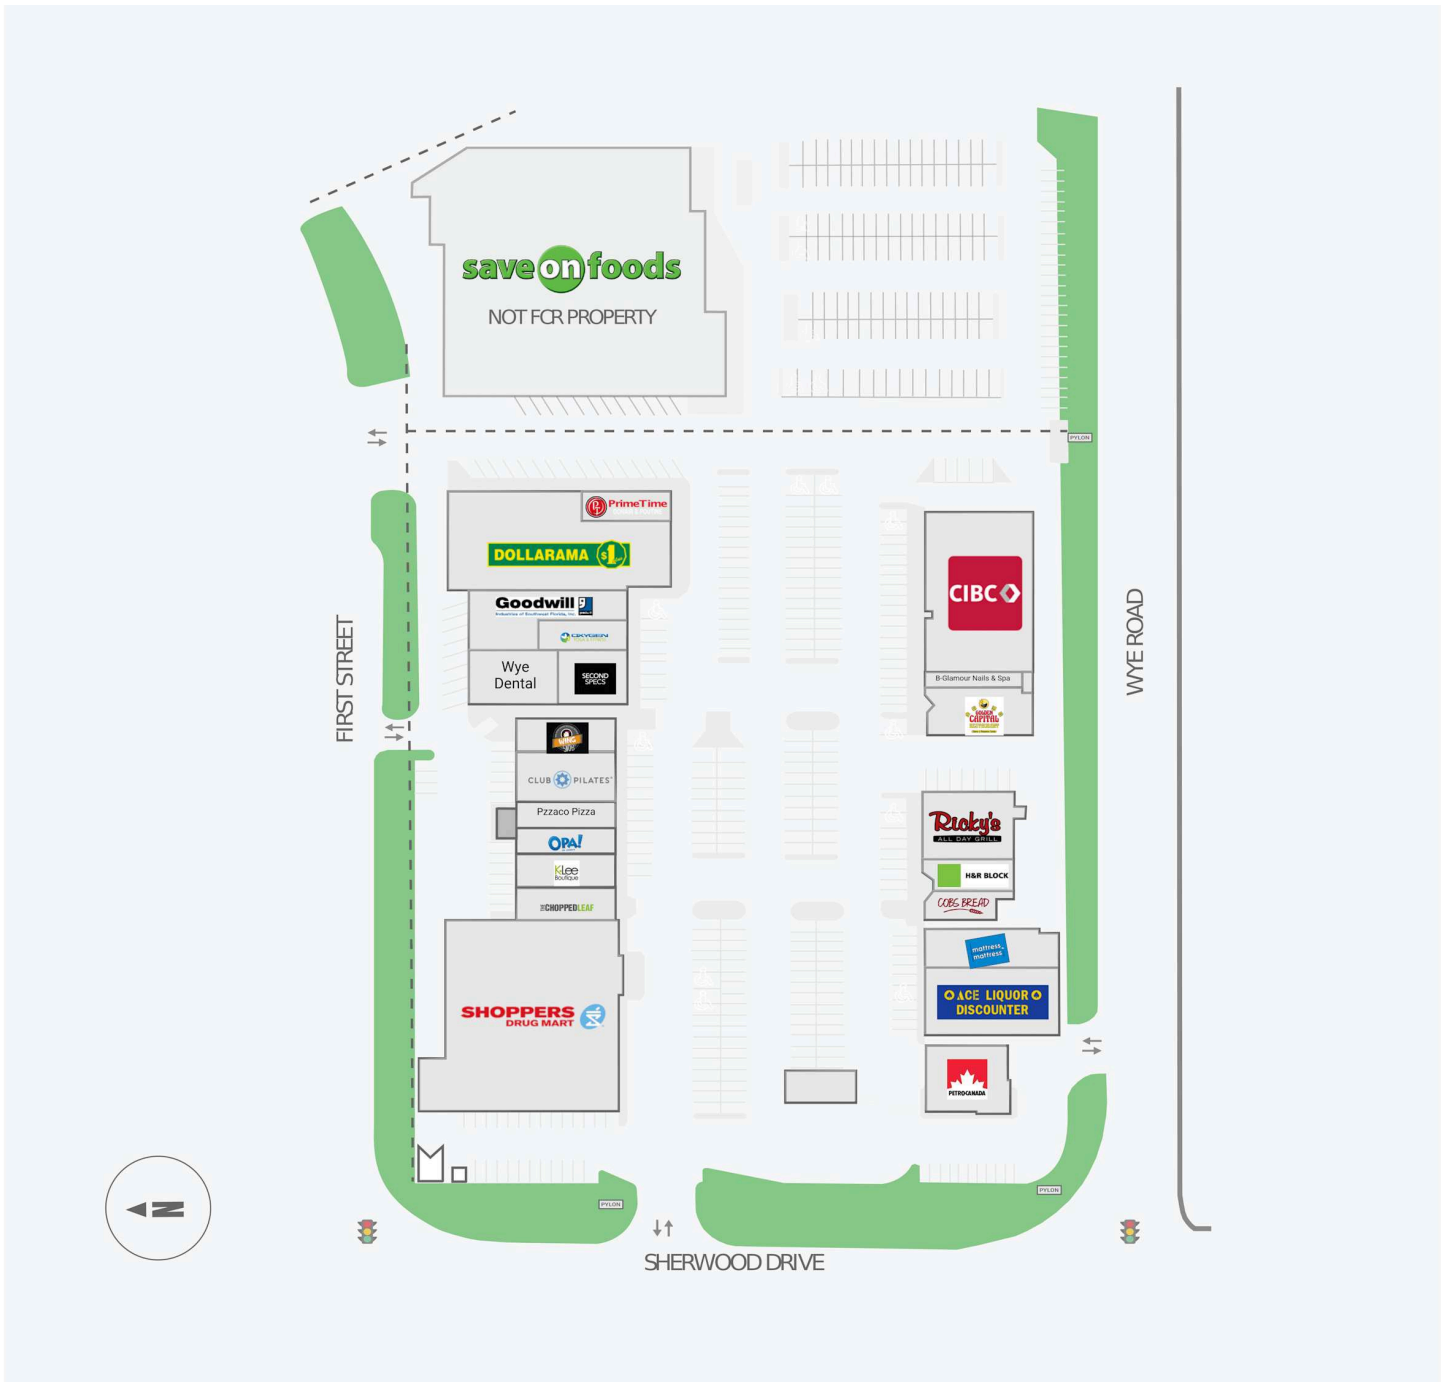

Sherwood Centre

1020 Sherwood Drive, Sherwood Park, AB

WALK SCORE	TRANSIT SCORE	The sole-purpose of this site plan is to identify the approximate location and size of the buildings. It is intended for use as a reference only and is subject to change at any time at the sole discretion of the owner.	REVISED NOV 2024
71	-	« Le seul objectif de ce plan de site est d'identifier l'emplacement et les dimensions approximatifs des bâtiments. Il est destiné à être utilisé comme un outil de référence uniquement et est susceptible de changer à tout moment à la seule discrétion du propriétaire. »	