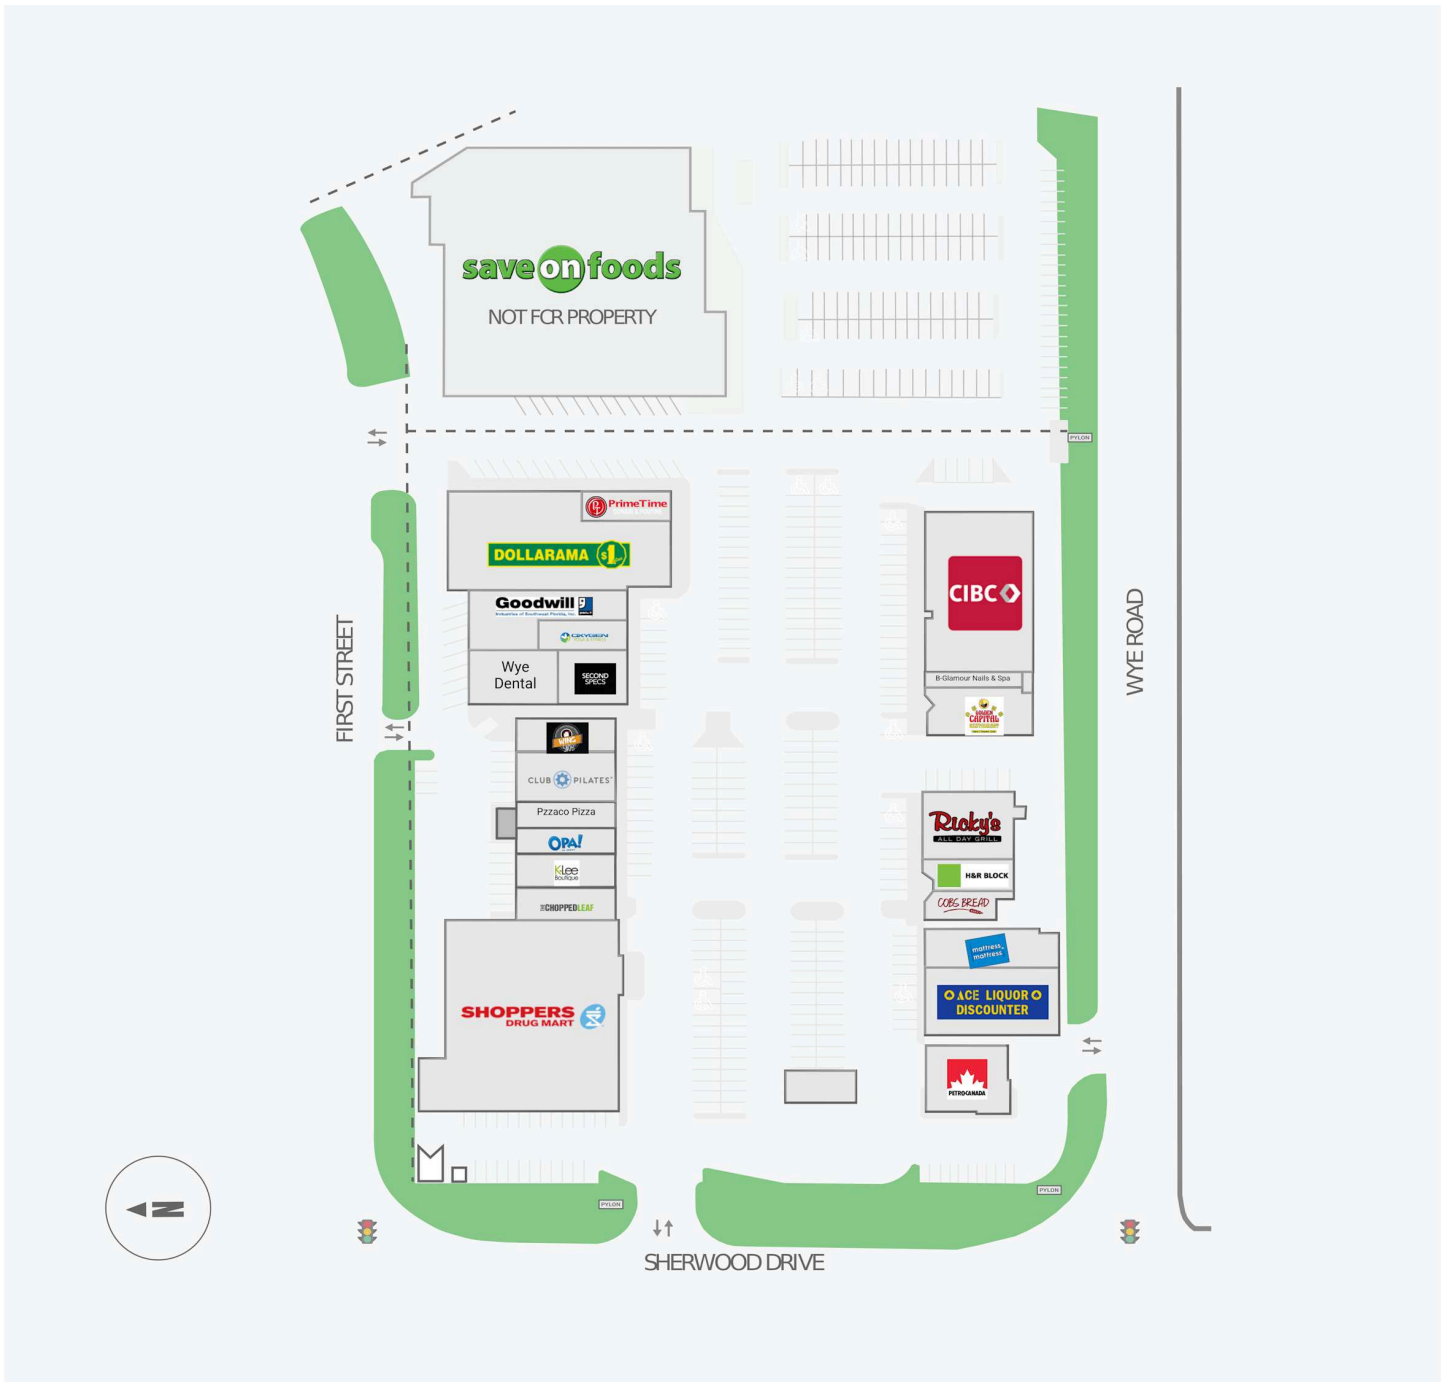

# Sherwood Centre

1020 Sherwood Drive, Sherwood Park, AB

| WALK SCORE | TRANSIT SCORE | The sole-purpose of this site plan is to identify the approximate location and size of the buildings. It is intended for use as a reference only and is subject to change at any time at the sole discretion of the owner.                                                    | REVISED<br>Apr 2025 |
|------------|---------------|-------------------------------------------------------------------------------------------------------------------------------------------------------------------------------------------------------------------------------------------------------------------------------|---------------------|
| 71         | -             | « Le seul objectif de ce plan de site est d'identifier l'emplacement et les dimensions approximatifs des bâtiments. Il est destiné à être utilisé comme un outil de référence uniquement et est susceptible de changer à tout moment à la seule discrétion du propriétaire. » |                     |