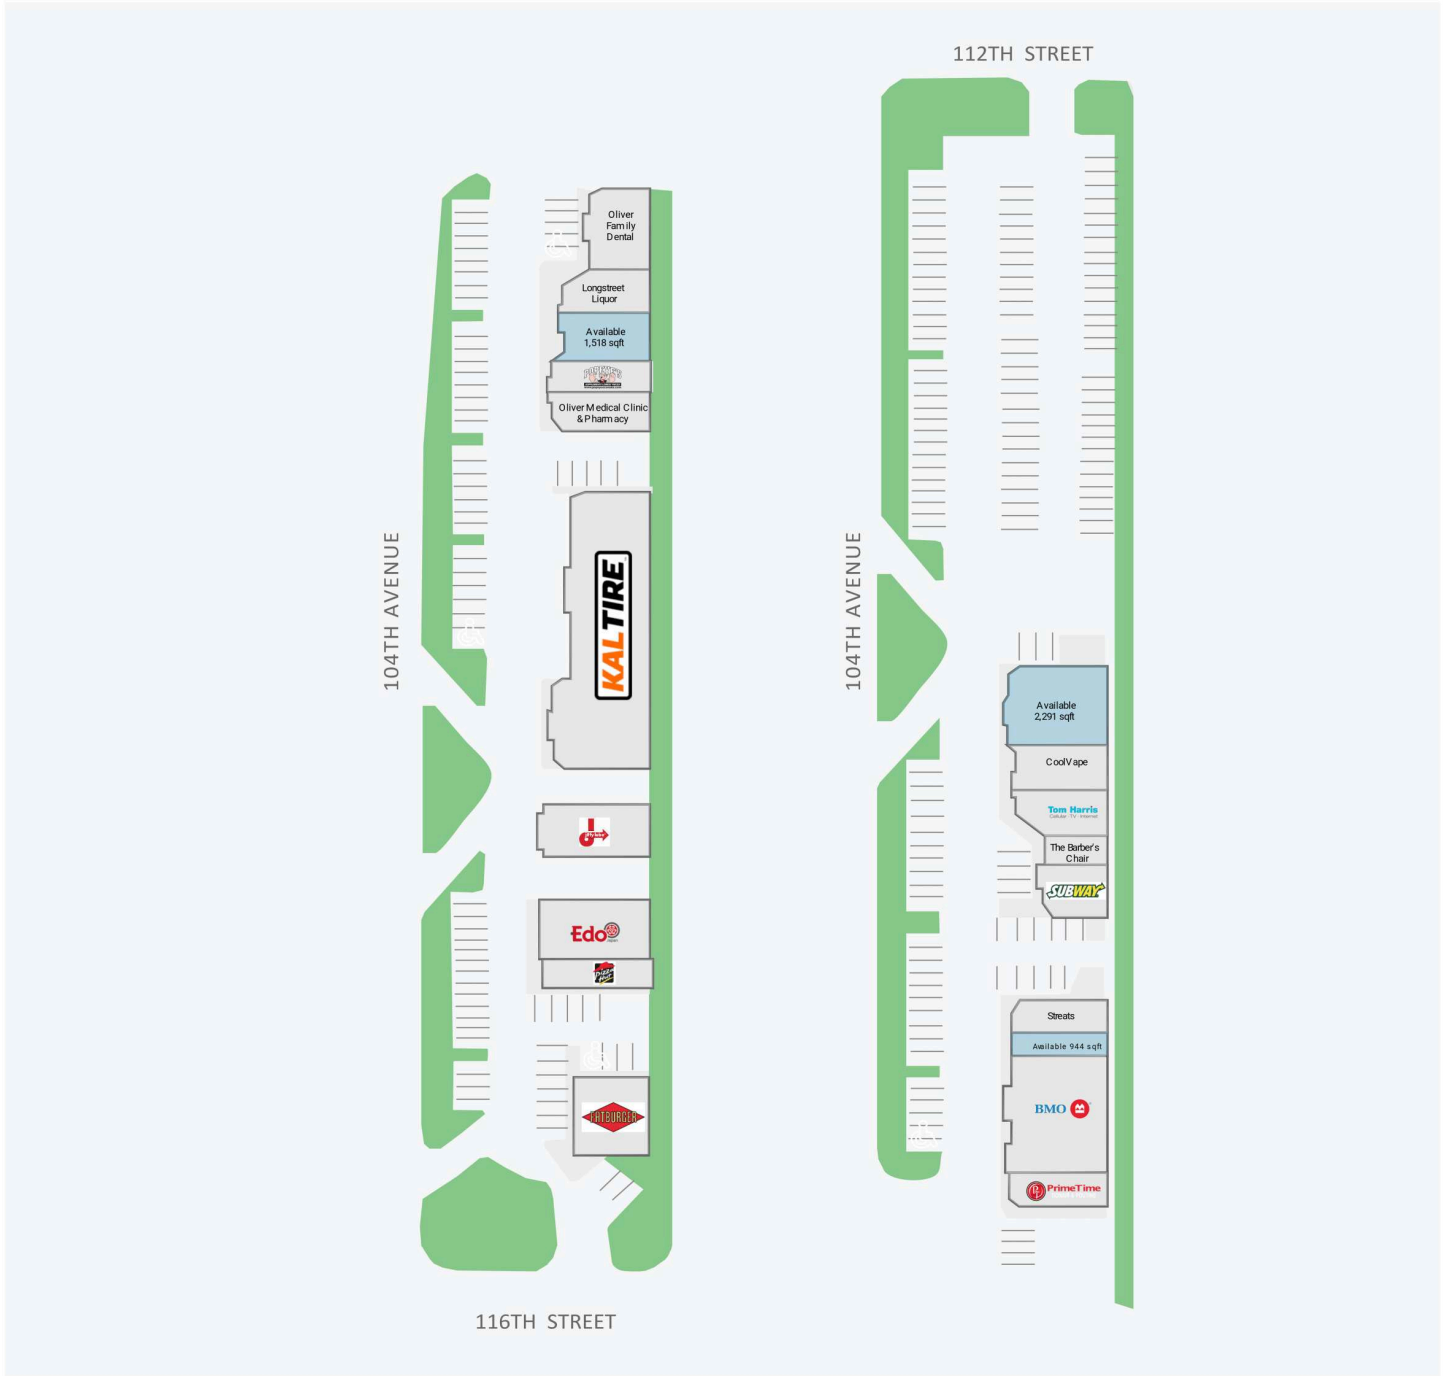

Longstreet Shopping Centre

11215-11525 104 Avenue NW, Edmonton, AB

WALK SCORE	TRANSIT SCORE	The sole-purpose of this site plan is to identify the approximate location and size of the buildings. It is intended for use as a reference only and is subject to change at any time at the sole discretion of the owner.	REVISED Mar 2023
91	79	« Le seul objectif de ce plan de site est d'identifier l'emplacement et les dimensions approximatifs des bâtiments. Il est destiné à être utilisé comme un outil de référence uniquement et est susceptible de changer à tout moment à la seule discrétion du propriétaire. »	