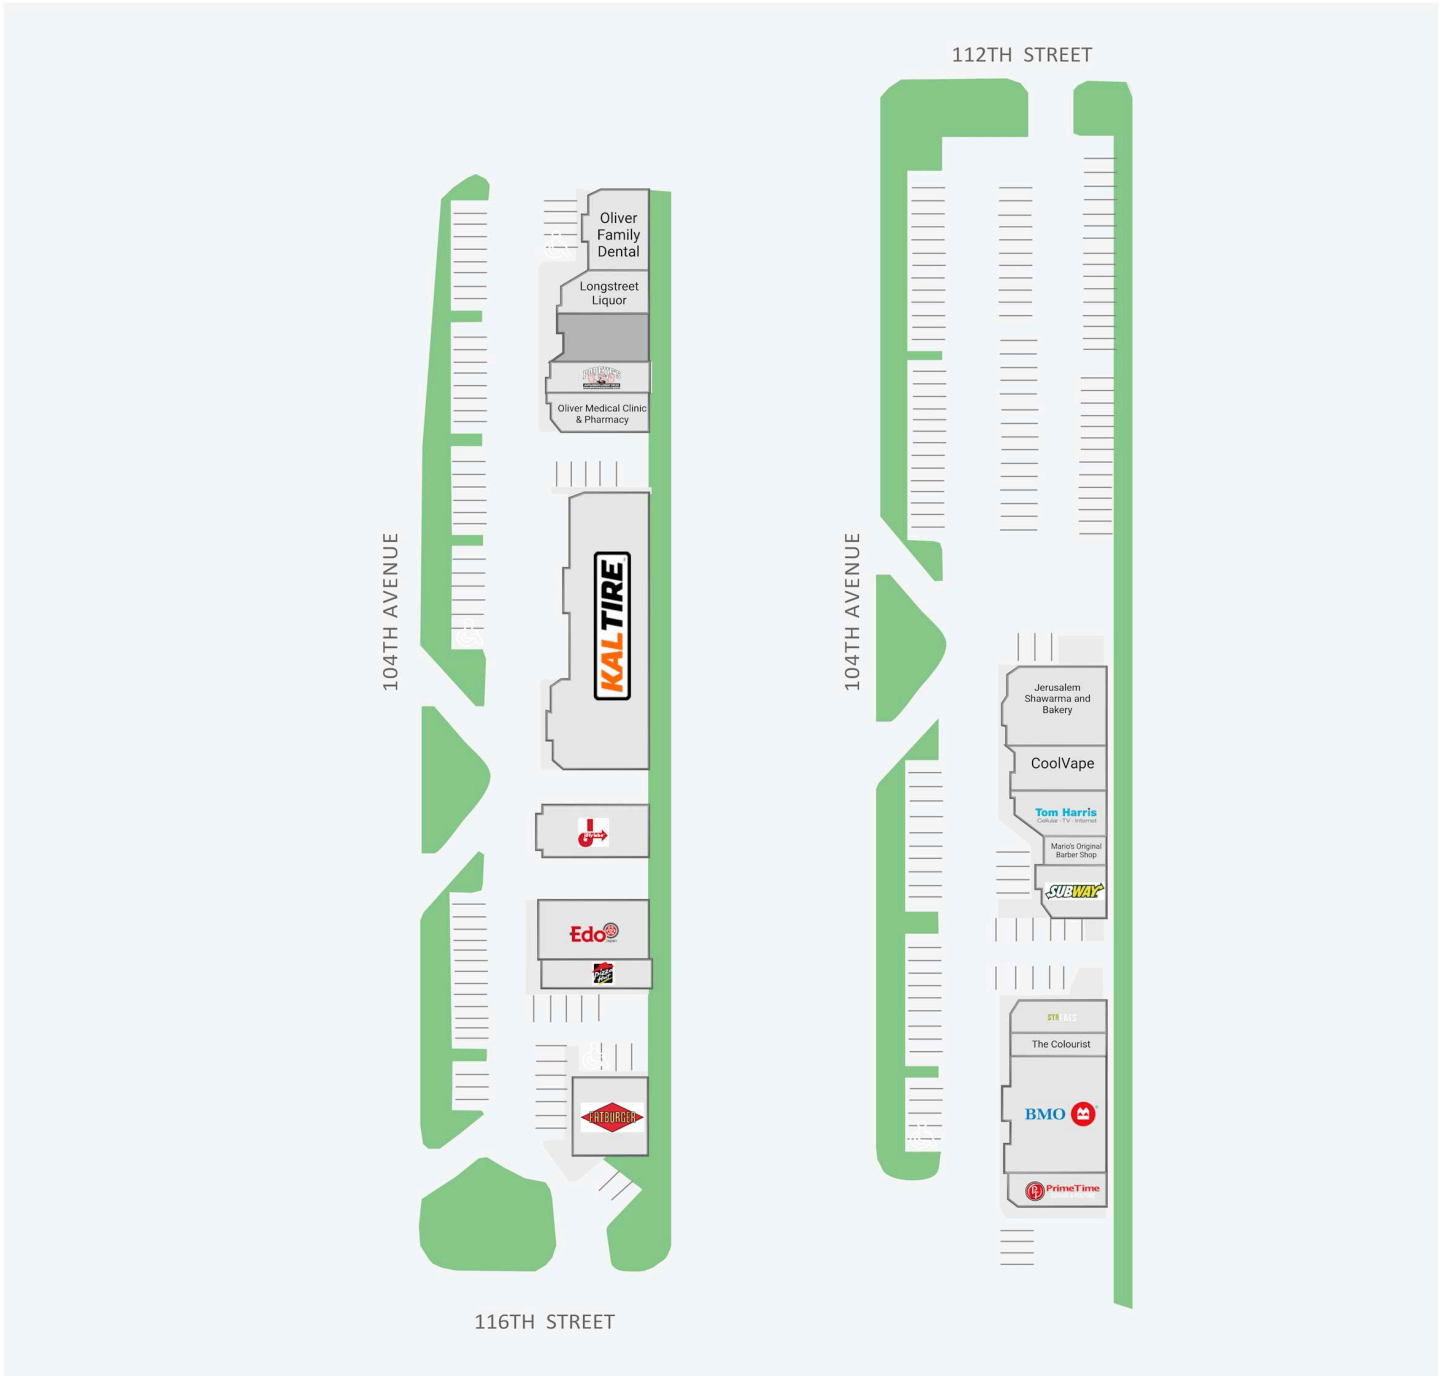

# Longstreet Shopping Centre

11215-11525 104 Avenue NW, Edmonton, AB

WALK SCORE	TRANSIT SCORE	The sole purpose of this site plan is to identify the approximate location and size of the buildings. It is intended for use as a reference only and is subject to change at any time at the sole discretion of the owner.	REVISED Apr 2025
91	79	« Le seul objectif de ce plan de site est d'identifier l'emplacement et les dimensions approximatifs des bâtiments. Il est destiné à être utilisé comme un outil de référence uniquement et est susceptible de changer à tout moment à la seule discrétion du propriétaire. »	