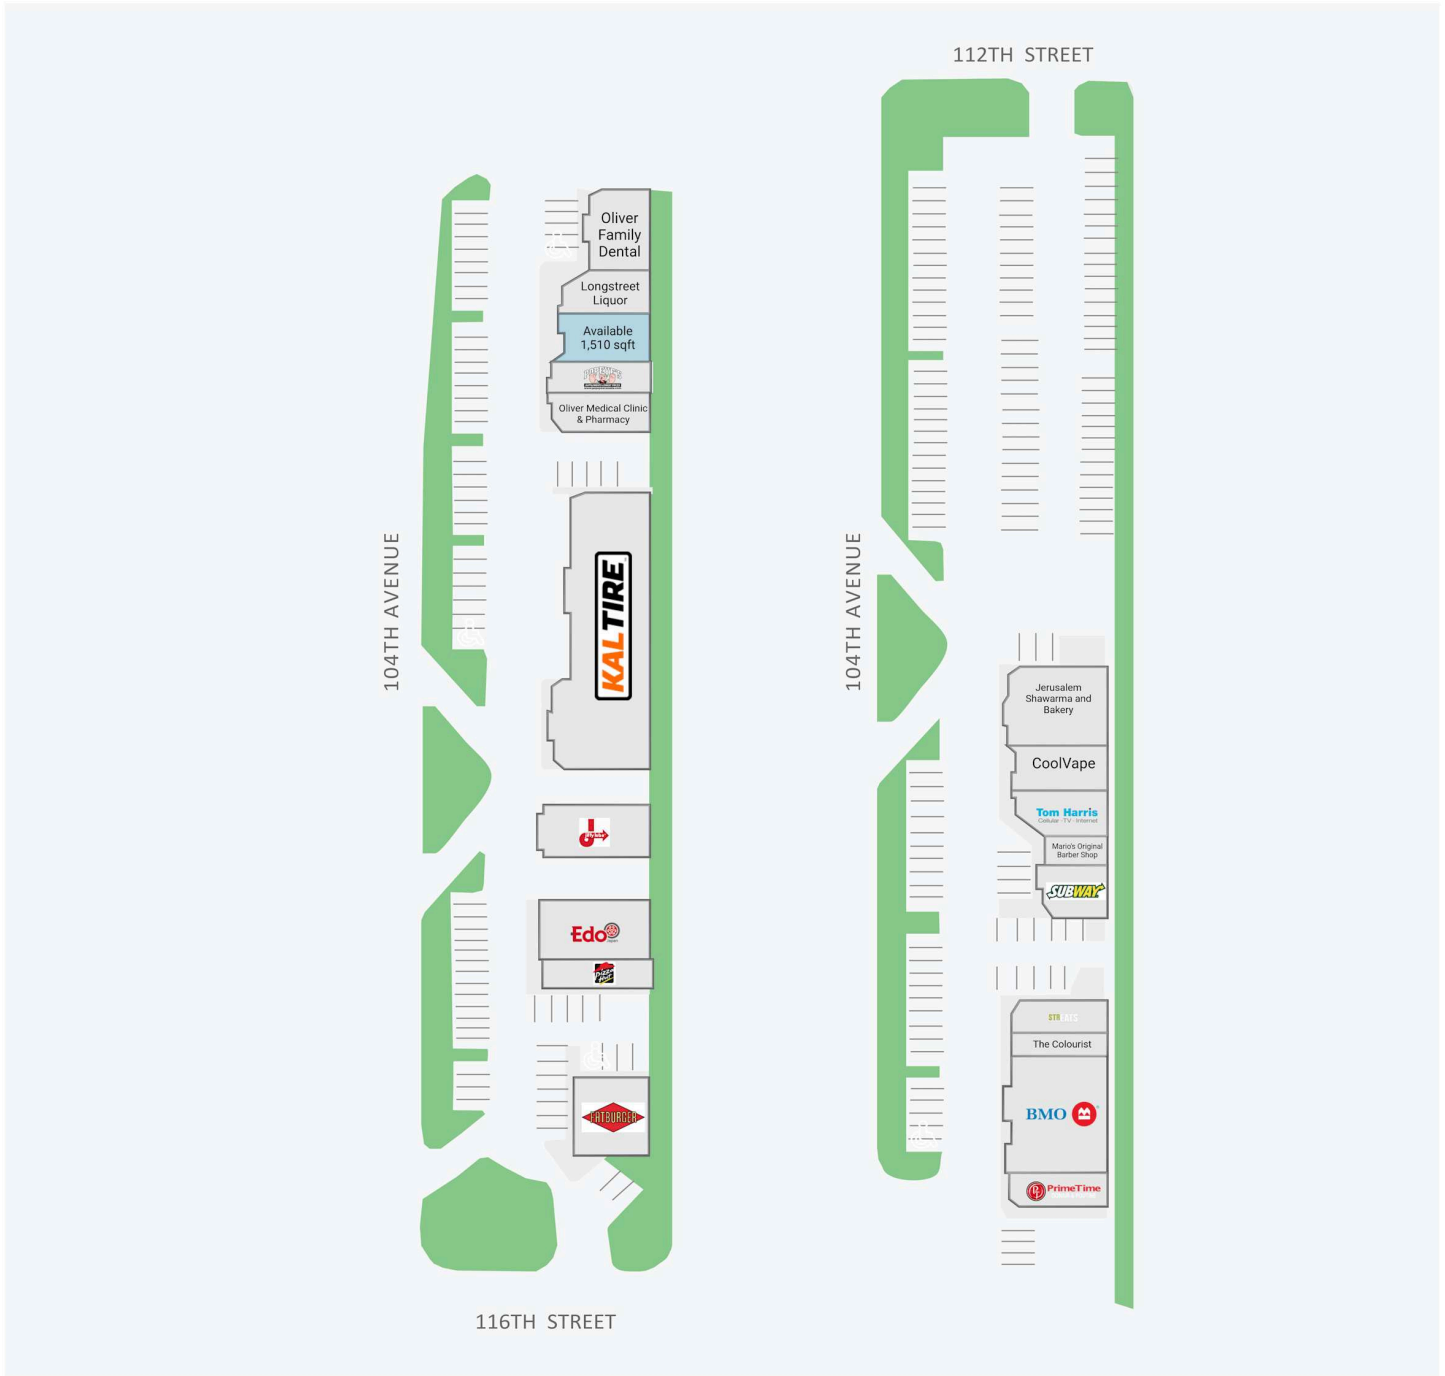

Longstreet Shopping Centre

11215-11525 104 Avenue NW, Edmonton, AB

WALK SCORE	TRANSIT SCORE	The sole purpose of this site plan is to identify the approximate location and size of the buildings. It is intended for use as a reference only and is subject to change at any time at the sole discretion of the owner.	REVISED NOV 2024
91	79	« Le seul objectif de ce plan de site est d'identifier l'emplacement et les dimensions approximatifs des bâtiments. Il est destiné à être utilisé comme un outil de référence uniquement et est susceptible de changer à tout moment à la seule discrétion du propriétaire. »	