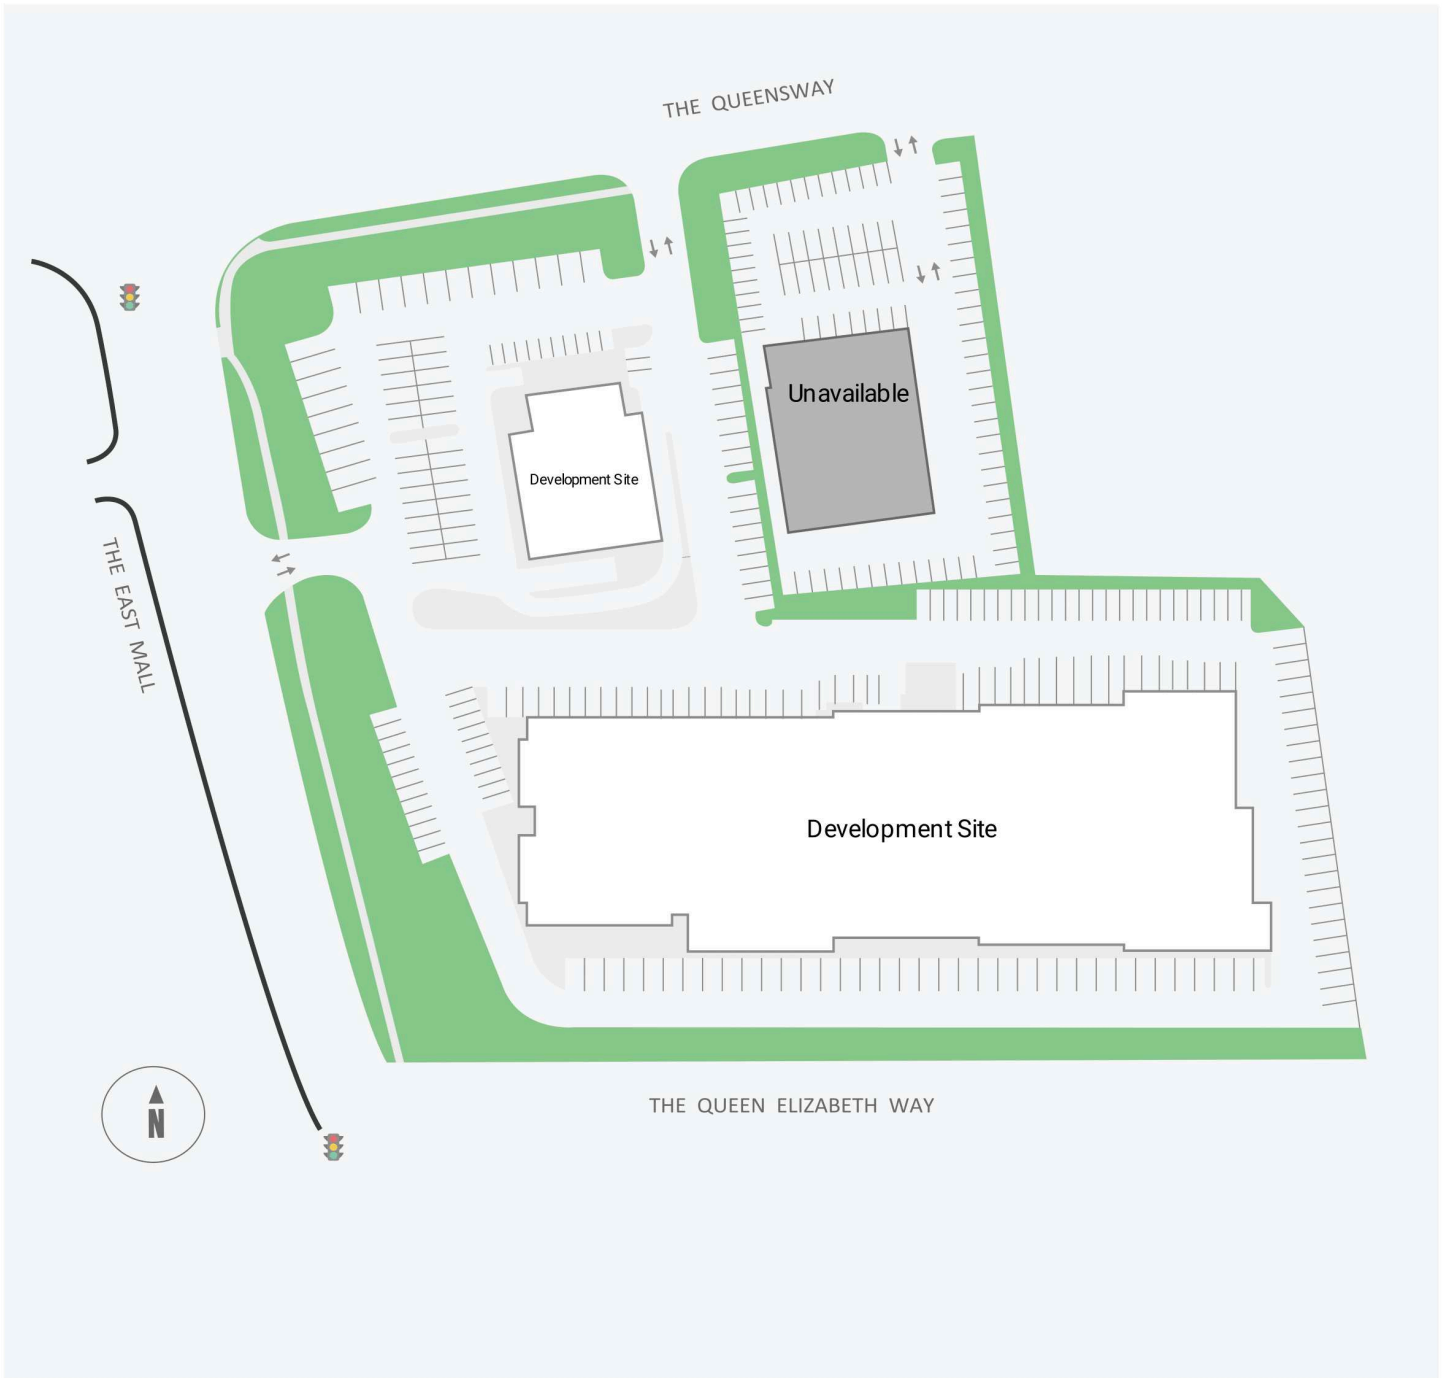

The Queensway

1629 The Queensway, Toronto, ON

WALK SCORE	TRANSIT SCORE	The sole purpose of this site plan is to identify the approximate location and size of the buildings. It is intended for use as a reference only and is subject to change at any time at the sole discretion of the owner.	REVISED Dec 2023
N/A	N/A	« Le seul objectif de ce plan de site est d'identifier l'emplacement et les dimensions approximatifs des bâtiments. Il est destiné à être utilisé comme un outil de référence uniquement et est susceptible de changer à tout moment à la seule discrétion du propriétaire. »	