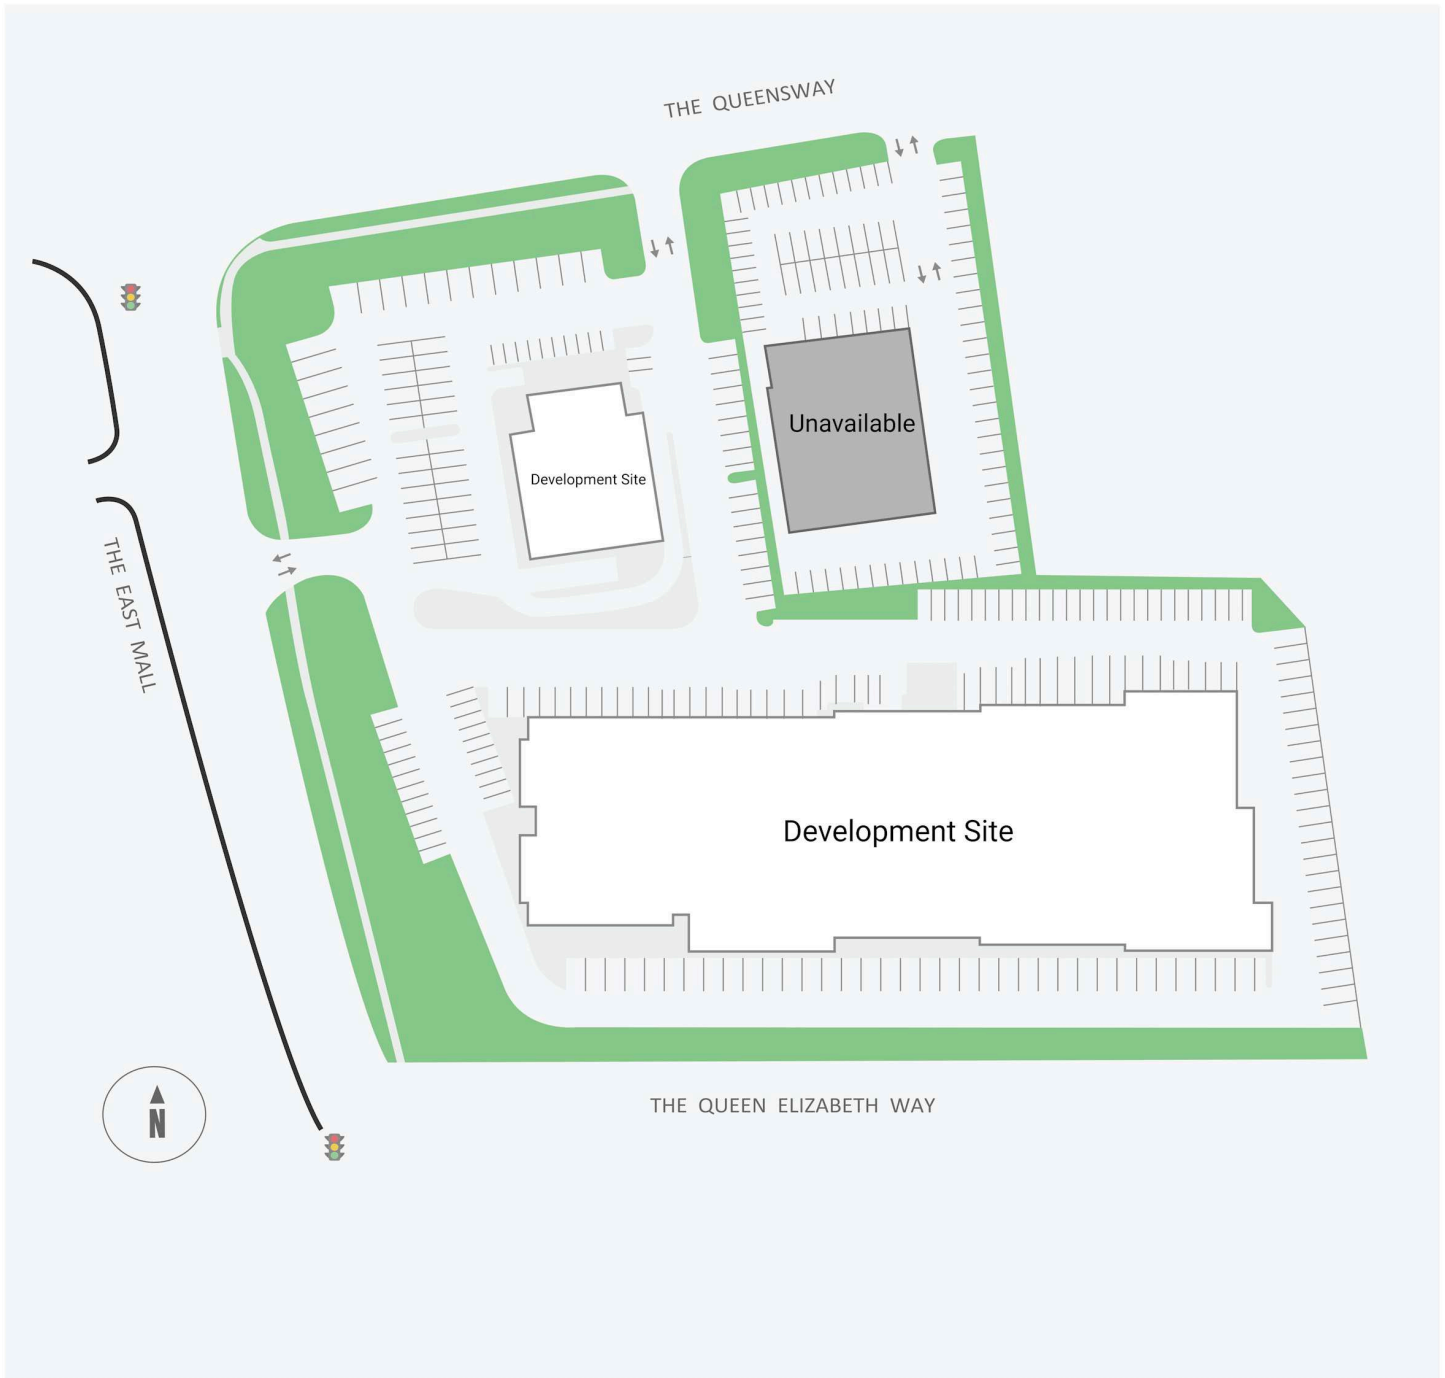

The Queensway

1629 The Queensway, Toronto, ON

WALK SCORE	TRANSIT SCORE	The sole purpose of this site plan is to identify the approximate location and size of the buildings. It is intended for use as a reference only and is subject to change at any time at the sole discretion of the owner.	REVISED NOV 2024
N/A	N/A	« Le seul objectif de ce plan de site est d'identifier l'emplacement et les dimensions approximatifs des bâtiments. Il est destiné à être utilisé comme un outil de référence uniquement et est susceptible de changer à tout moment à la seule discrétion du propriétaire. »	