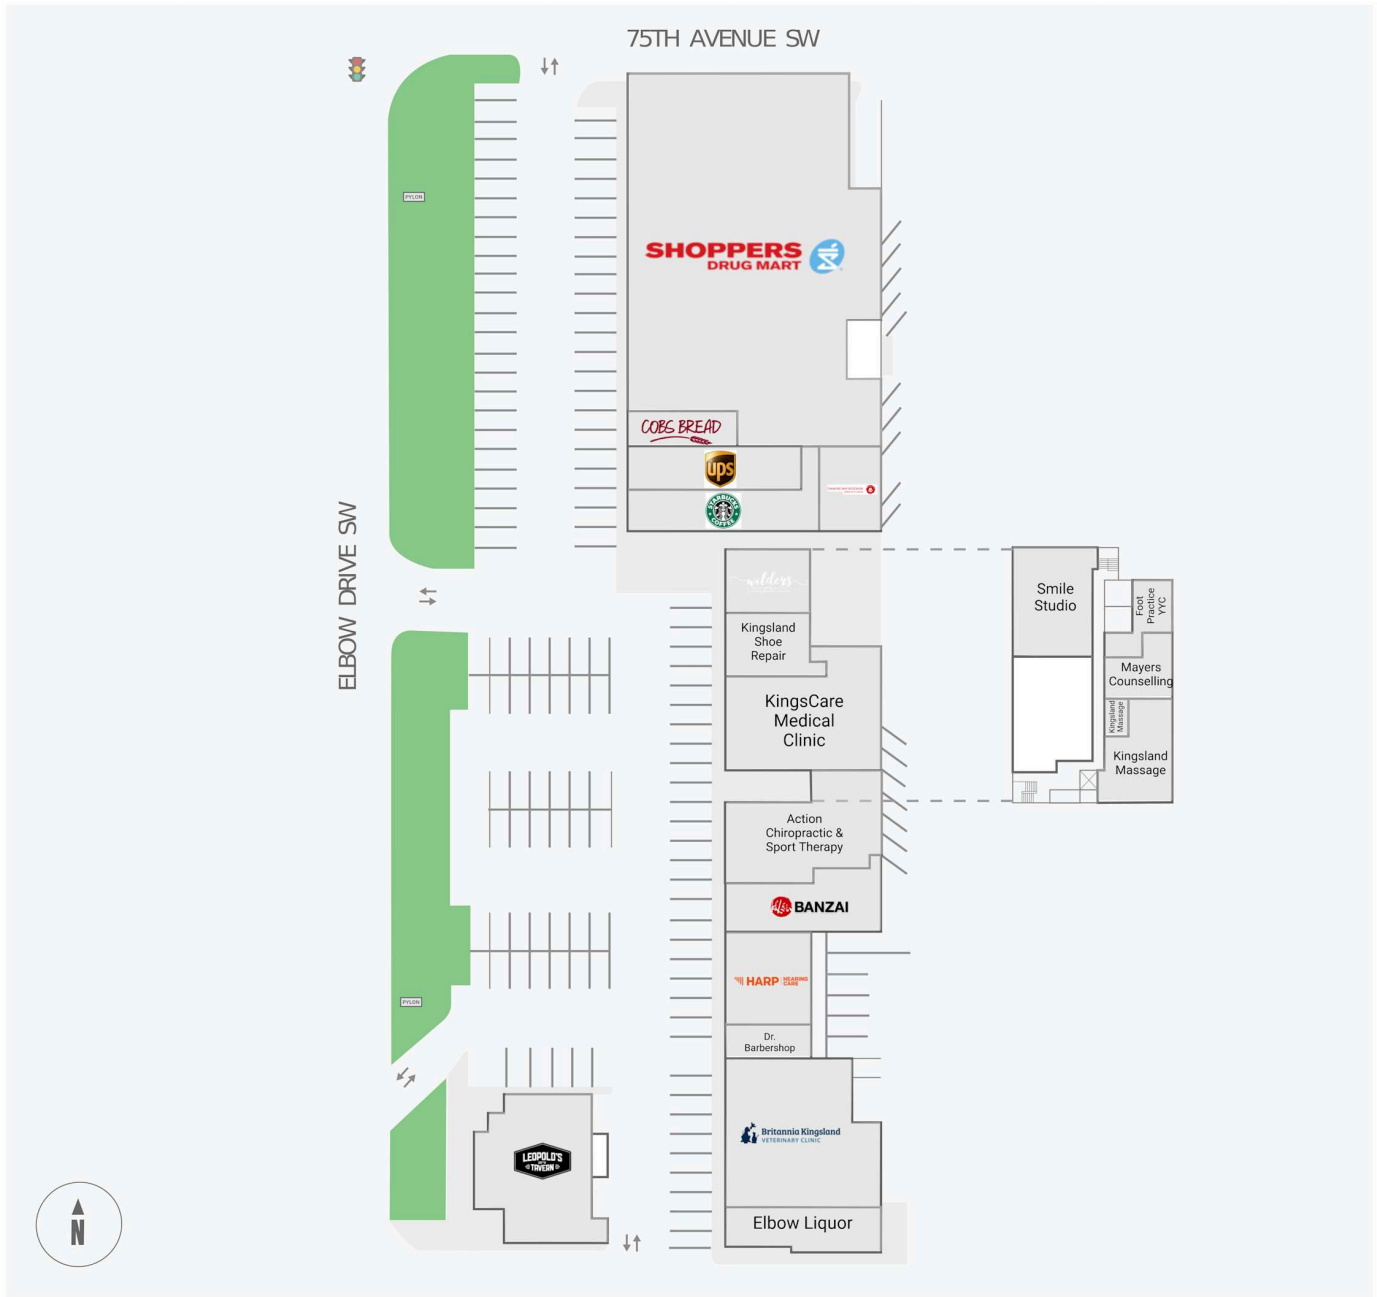

# Kingsland Shopping Centre

7720 Elbow Drive SW, Calgary, AB

WALK SCORE	TRANSIT SCORE	The sole purpose of this site plan is to identify the approximate location and size of the buildings. It is intended for use as a reference only and is subject to change at any time at the sole discretion of the owner.	REVISED Jul 2026
65	65	« Le seul objectif de ce plan de site est d'identifier l'emplacement et les dimensions approximatifs des bâtiments. Il est destiné à être utilisé comme un outil de référence uniquement et est susceptible de changer à tout moment à la seule discrétion du propriétaire. »	