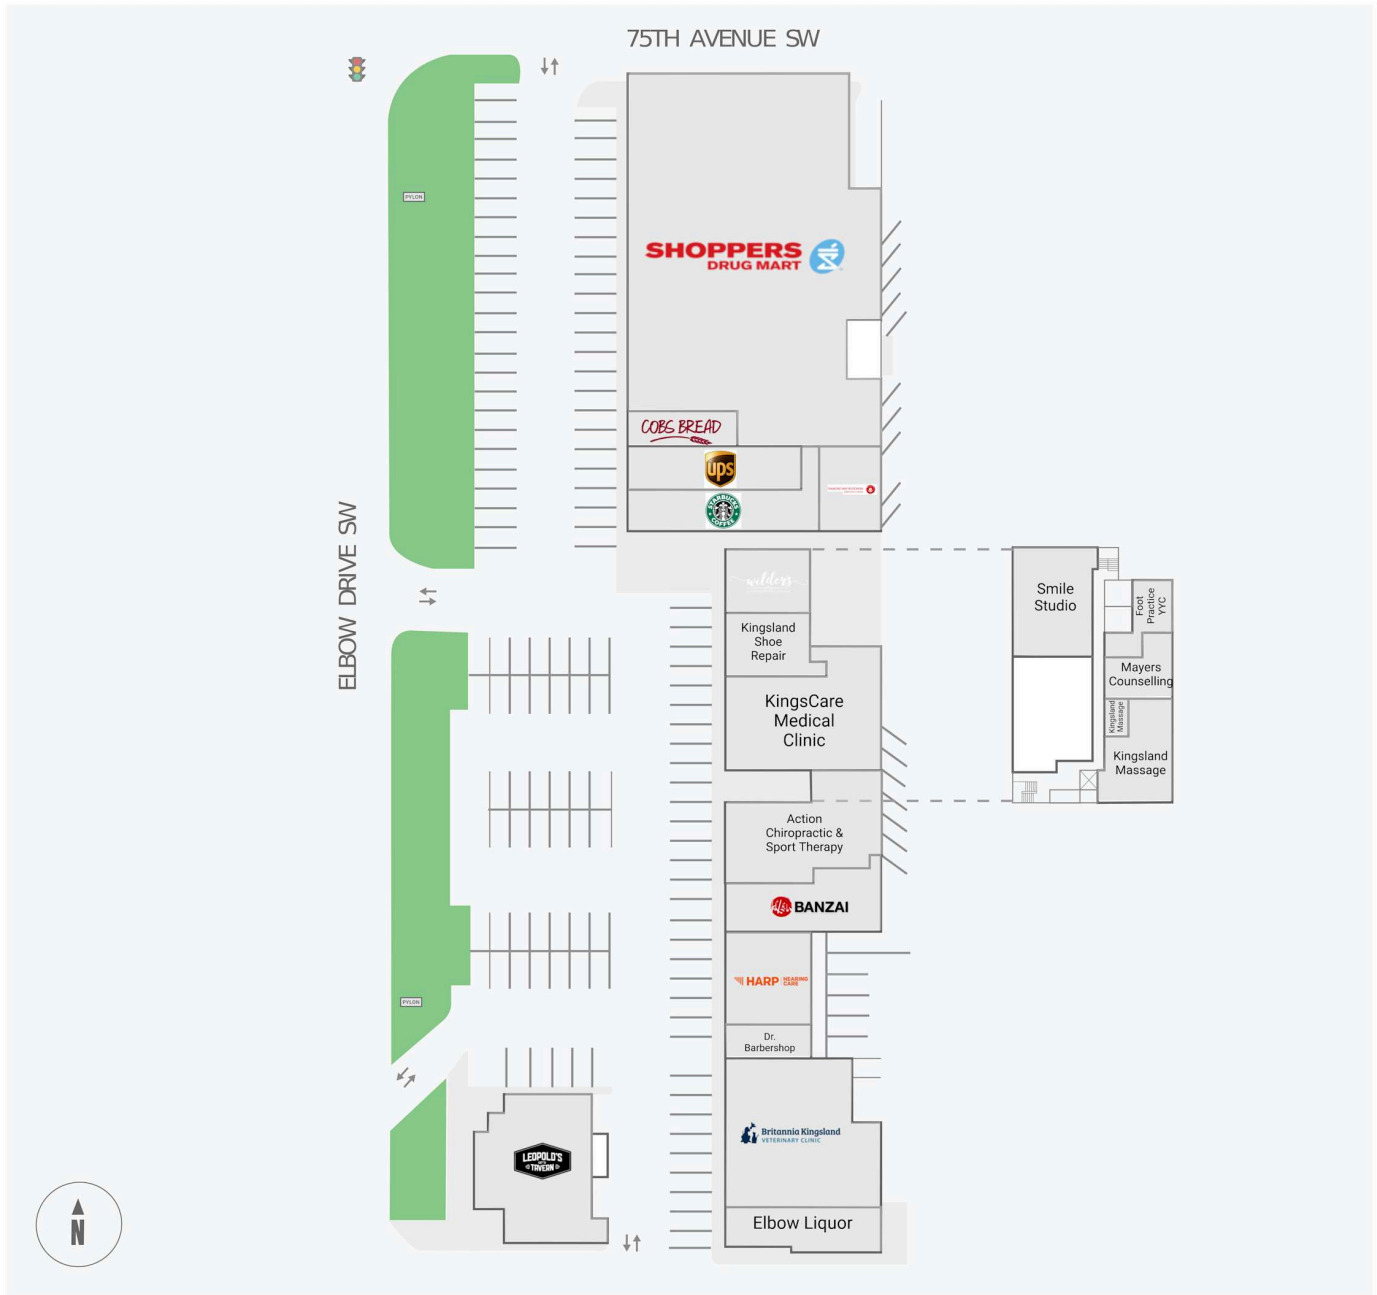

Kingsland Shopping Centre

7720 Elbow Drive SW, Calgary, AB

WALK SCORE	TRANSIT SCORE	The sole purpose of this site plan is to identify the approximate location and size of the buildings. It is intended for use as a reference only and is subject to change at any time at the sole discretion of the owner.	REVISED Apr 2026
65	65	« Le seul objectif de ce plan de site est d'identifier l'emplacement et les dimensions approximatifs des bâtiments. Il est destiné à être utilisé comme un outil de référence uniquement et est susceptible de changer à tout moment à la seule discrétion du propriétaire. »	