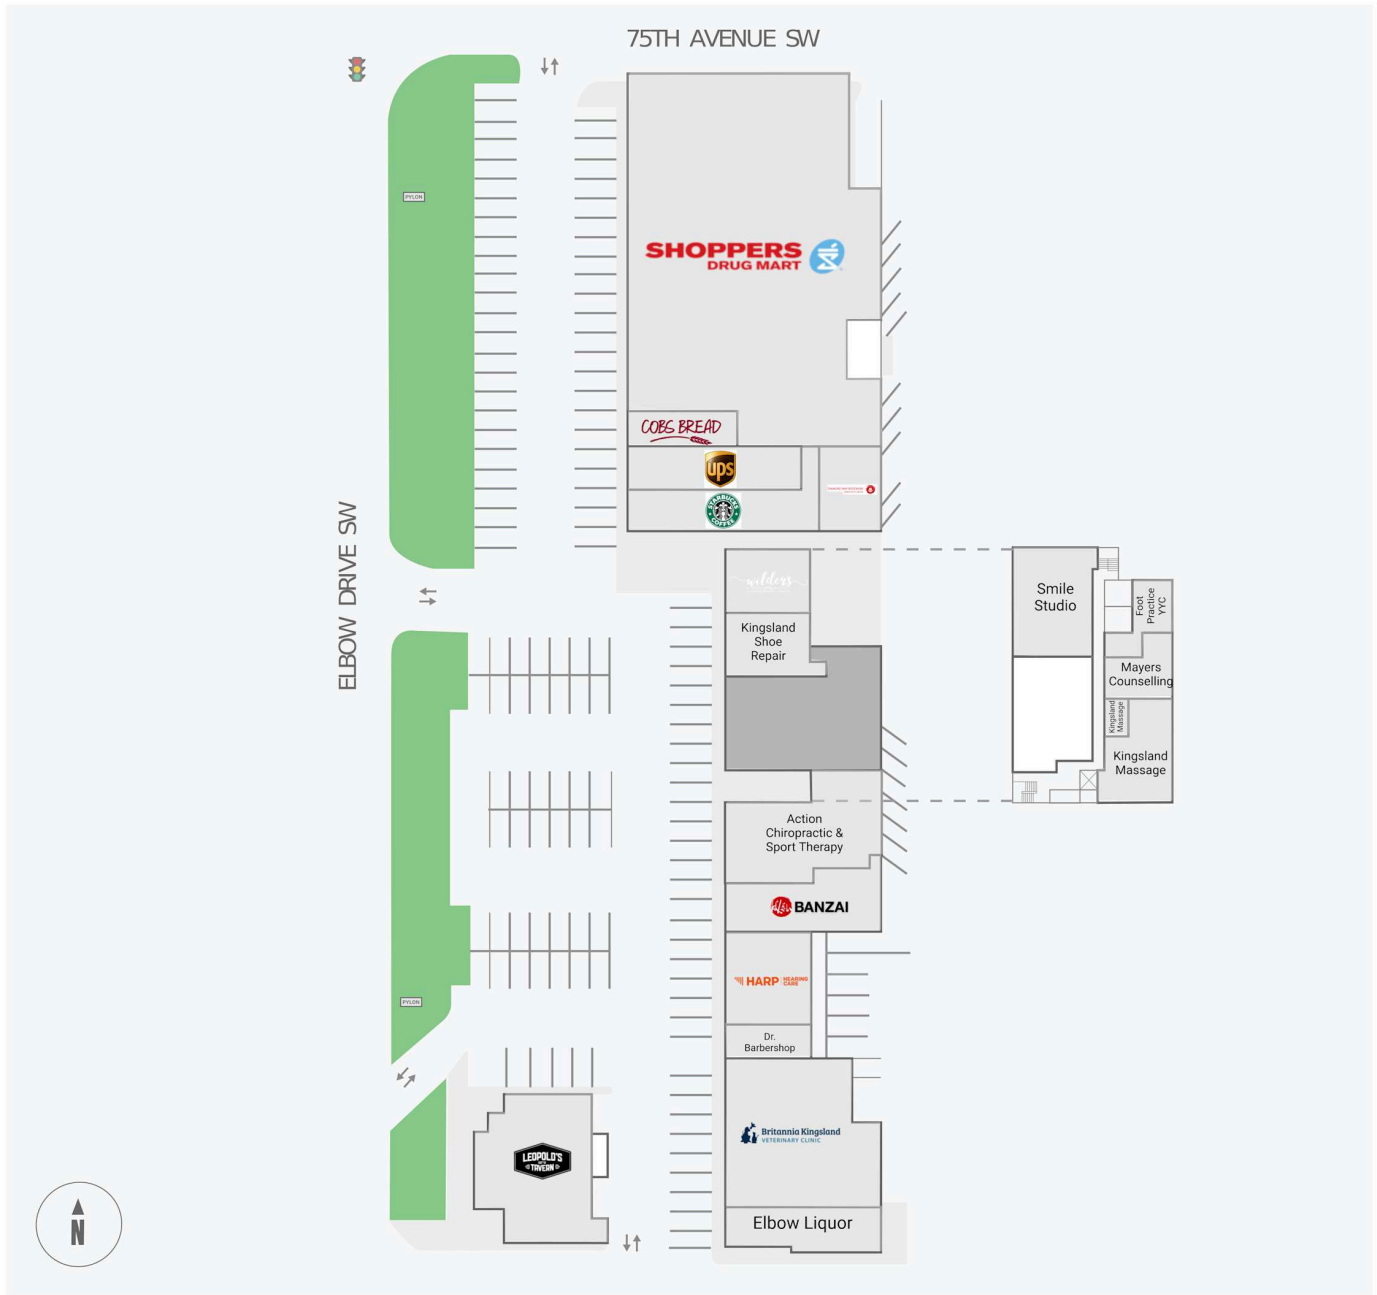

Kingsland Shopping Centre

7720 Elbow Drive SW, Calgary, AB

WALK SCORE	TRANSIT SCORE	The sole purpose of this site plan is to identify the approximate location and size of the buildings. It is intended for use as a reference only and is subject to change at any time at the sole discretion of the owner.	REVISED Jan 2026
65	65	« Le seul objectif de ce plan de site est d'identifier l'emplacement et les dimensions approximatifs des bâtiments. Il est destiné à être utilisé comme un outil de référence uniquement et est susceptible de changer à tout moment à la seule discrétion du propriétaire. »	