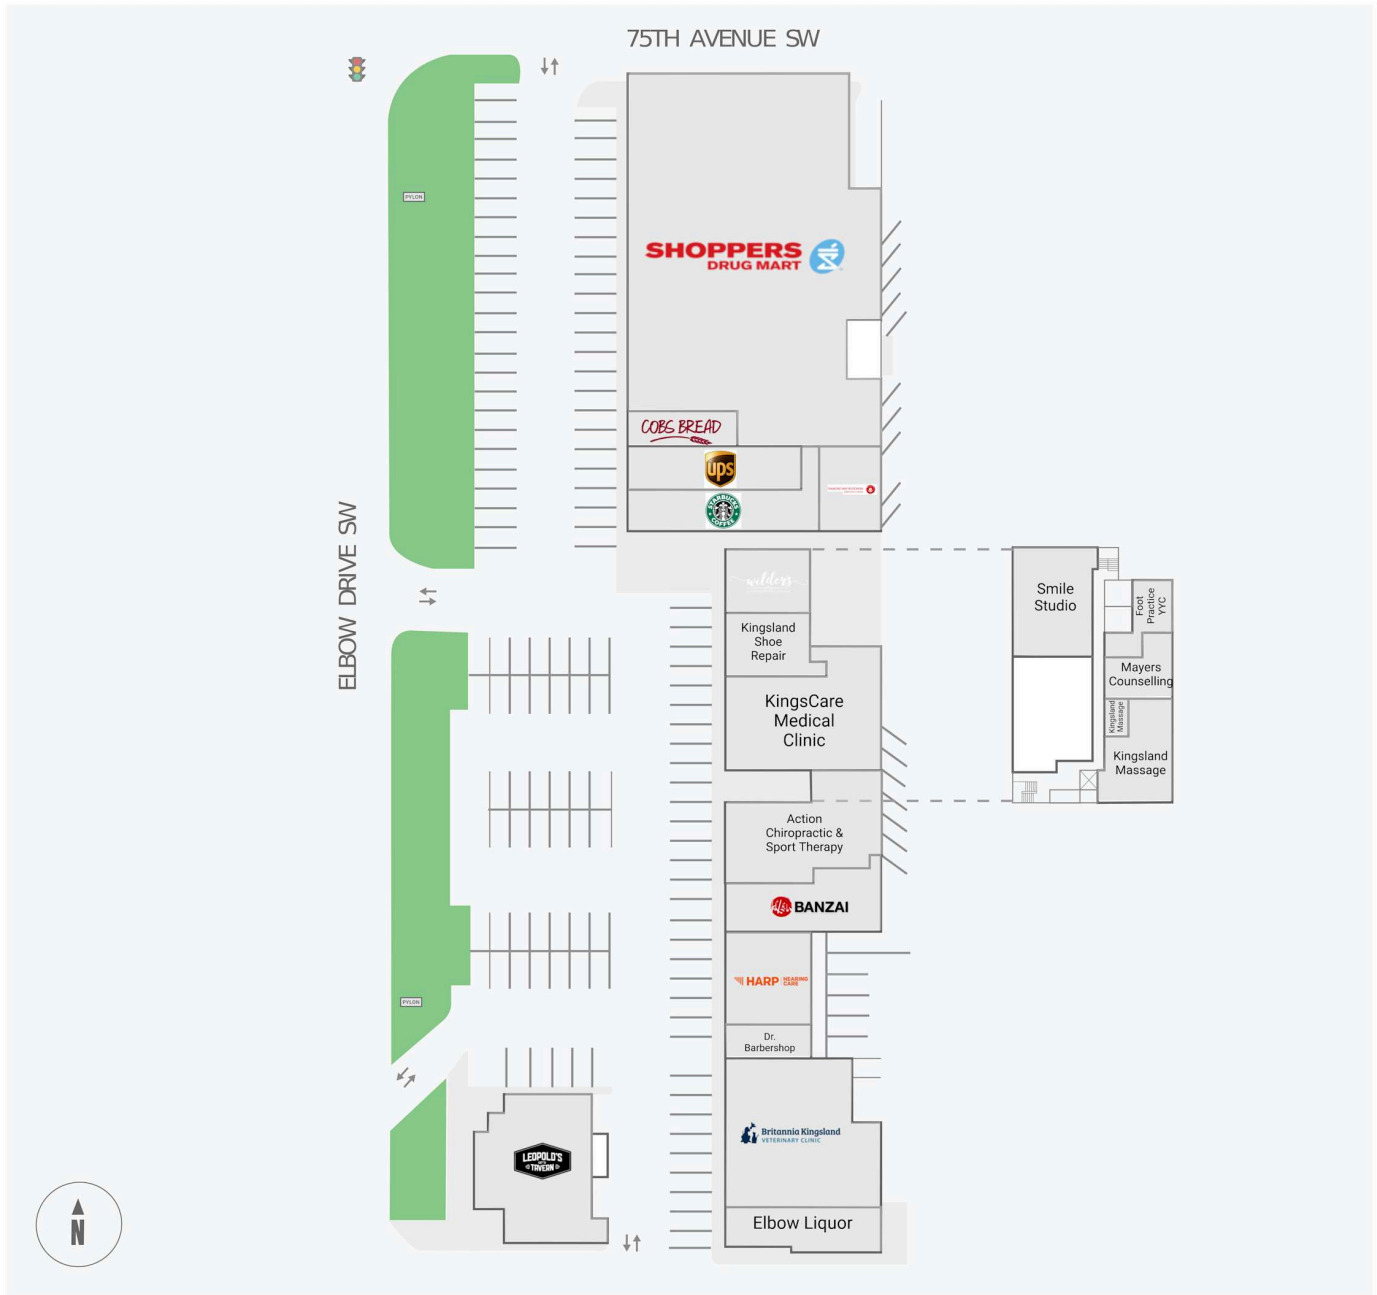

Kingsland Shopping Centre

7720 Elbow Drive SW, Calgary, AB

WALK SCORE	TRANSIT SCORE	The sole purpose of this site plan is to identify the approximate location and size of the buildings. It is intended for use as a reference only and is subject to change at any time at the sole discretion of the owner.	REVISED Jun 2026
65	65	« Le seul objectif de ce plan de site est d'identifier l'emplacement et les dimensions approximatifs des bâtiments. Il est destiné à être utilisé comme un outil de référence uniquement et est susceptible de changer à tout moment à la seule discrétion du propriétaire. »	