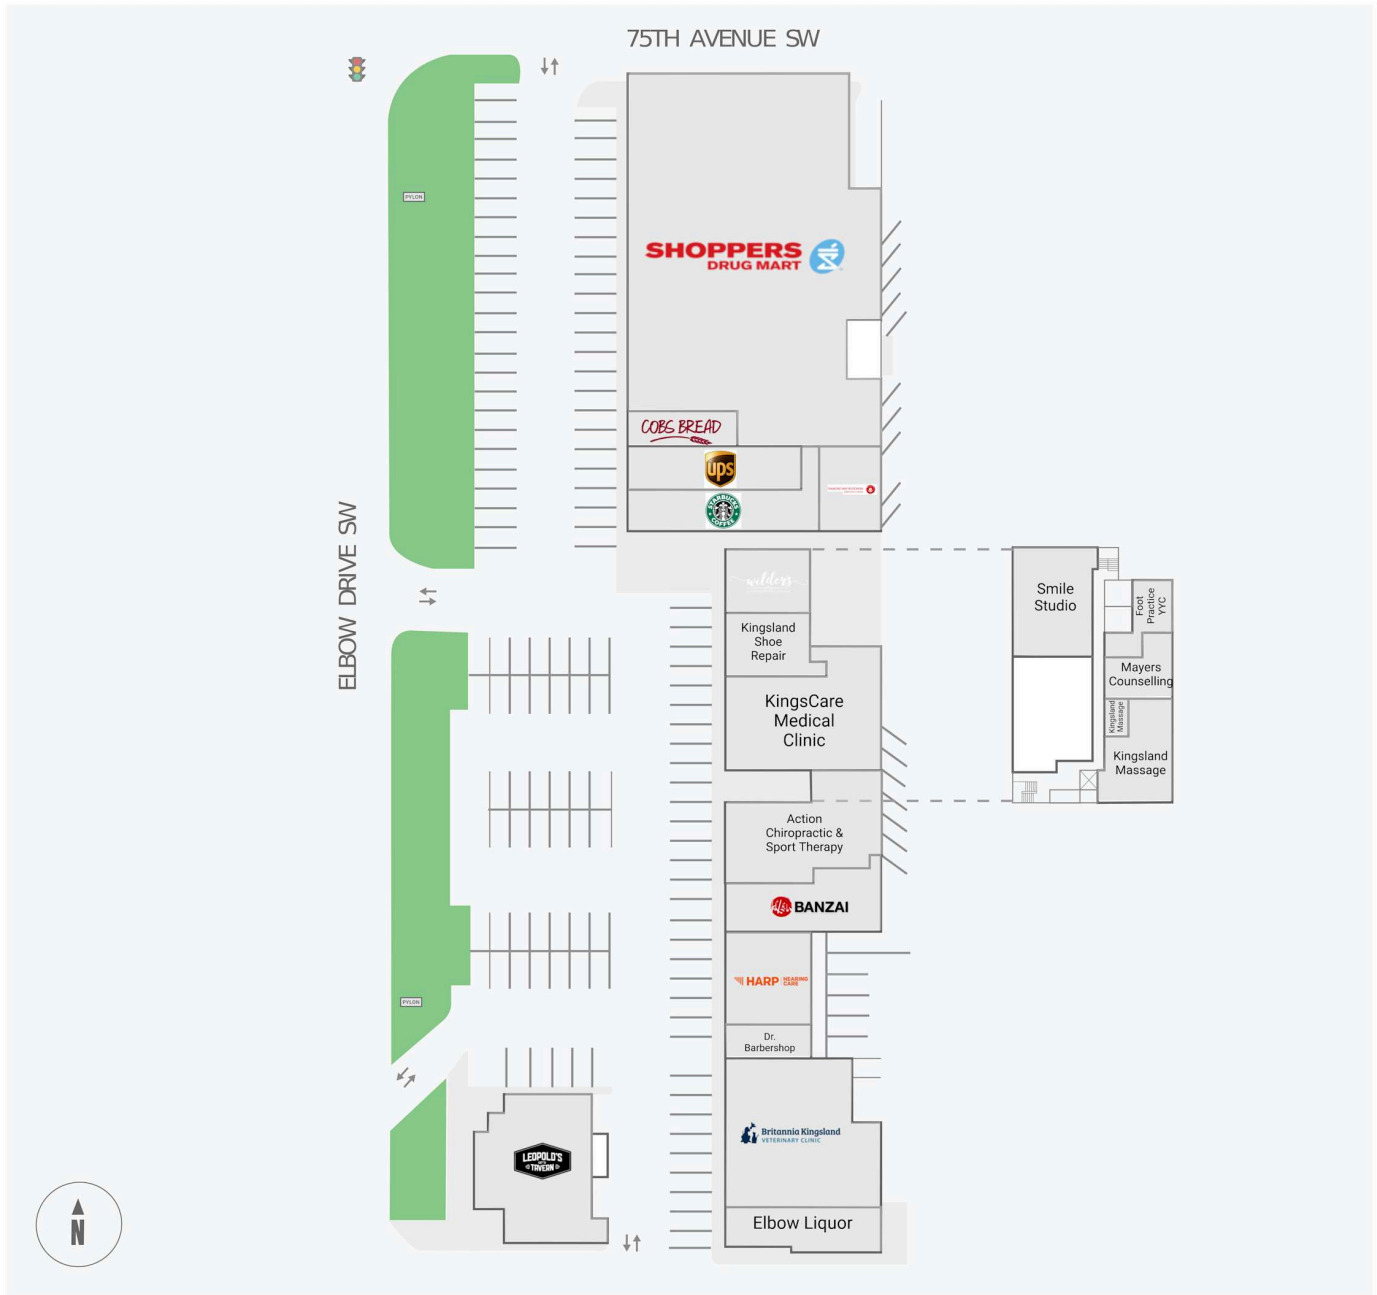

Kingsland Shopping Centre

7720 Elbow Drive SW, Calgary, AB

WALK SCORE	TRANSIT SCORE	The sole purpose of this site plan is to identify the approximate location and size of the buildings. It is intended for use as a reference only and is subject to change at any time at the sole discretion of the owner.	REVISED MAY 2026
65	65	« Le seul objectif de ce plan de site est d'identifier l'emplacement et les dimensions approximatifs des bâtiments. Il est destiné à être utilisé comme un outil de référence uniquement et est susceptible de changer à tout moment à la seule discrétion du propriétaire. »	