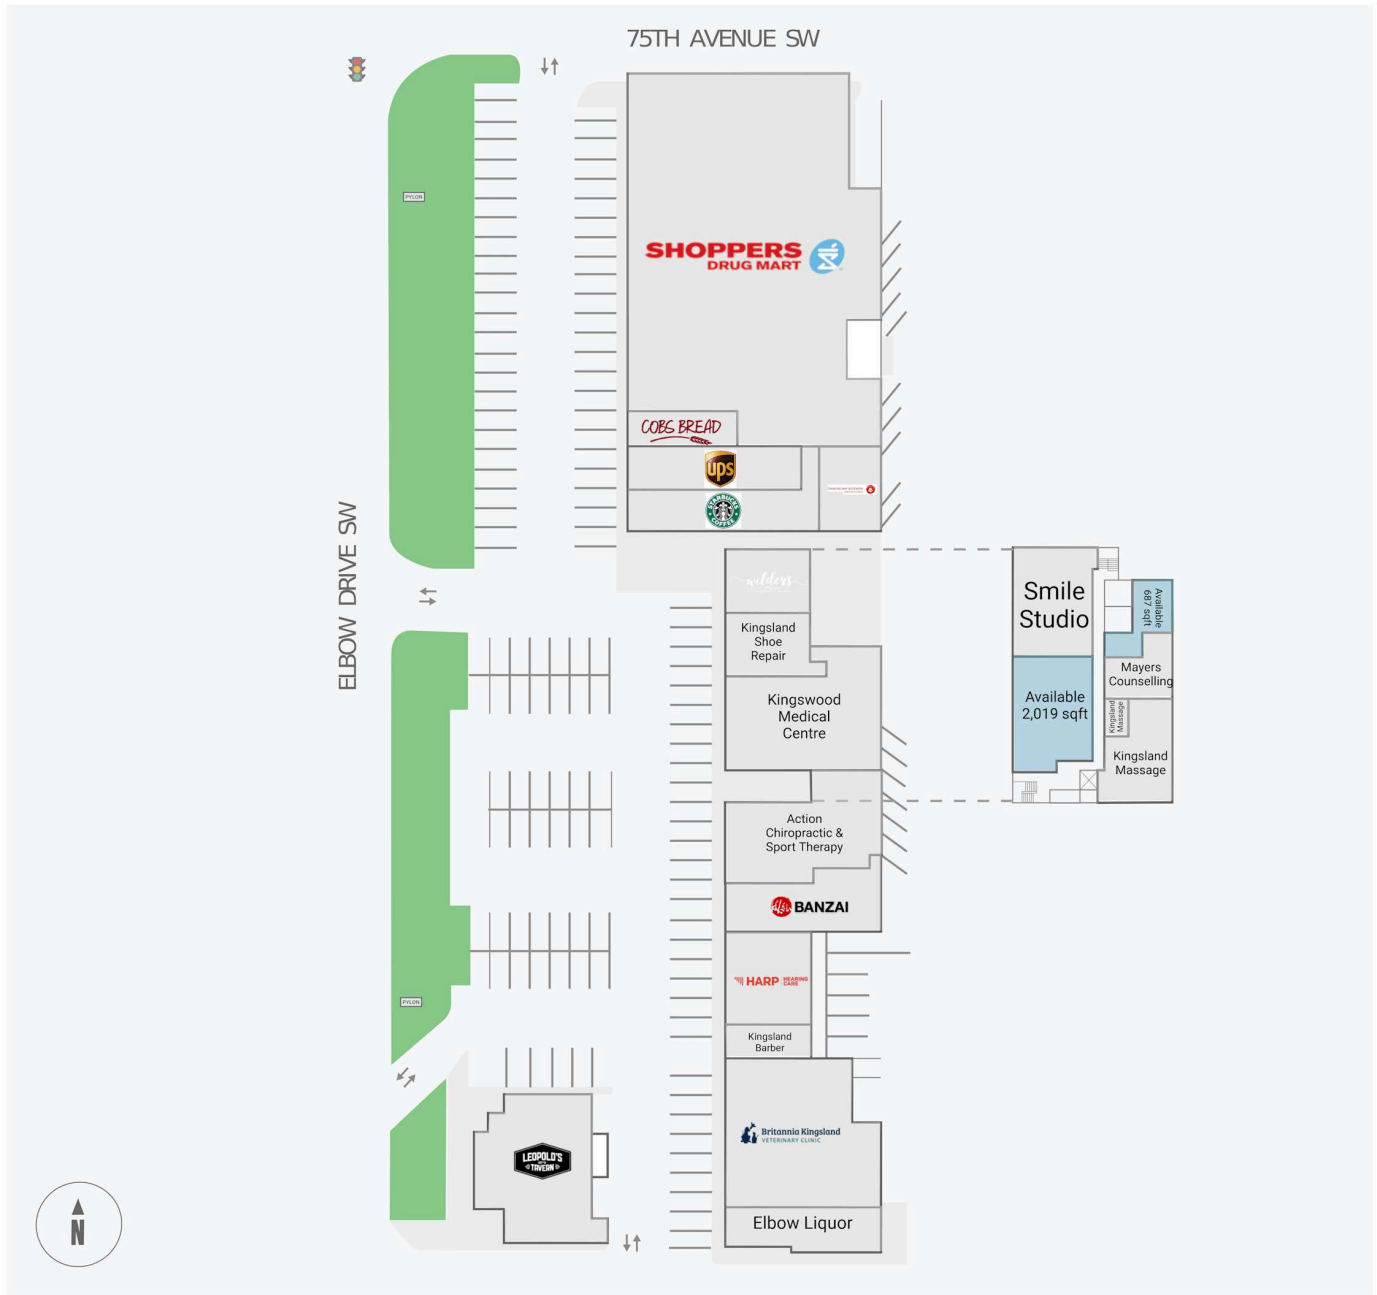

# Kingsland Shopping Centre

7720 Elbow Drive SW, Calgary, AB

WALK SCORE	TRANSIT SCORE	The sole purpose of this site plan is to identify the approximate location and size of the buildings. It is intended for use as a reference only and is subject to change at any time at the sole discretion of the owner.	REVISED Mar 2025
65	65	« Le seul objectif de ce plan de site est d'identifier l'emplacement et les dimensions approximatifs des bâtiments. Il est destiné à être utilisé comme un outil de référence uniquement et est susceptible de changer à tout moment à la seule discrétion du propriétaire. »	