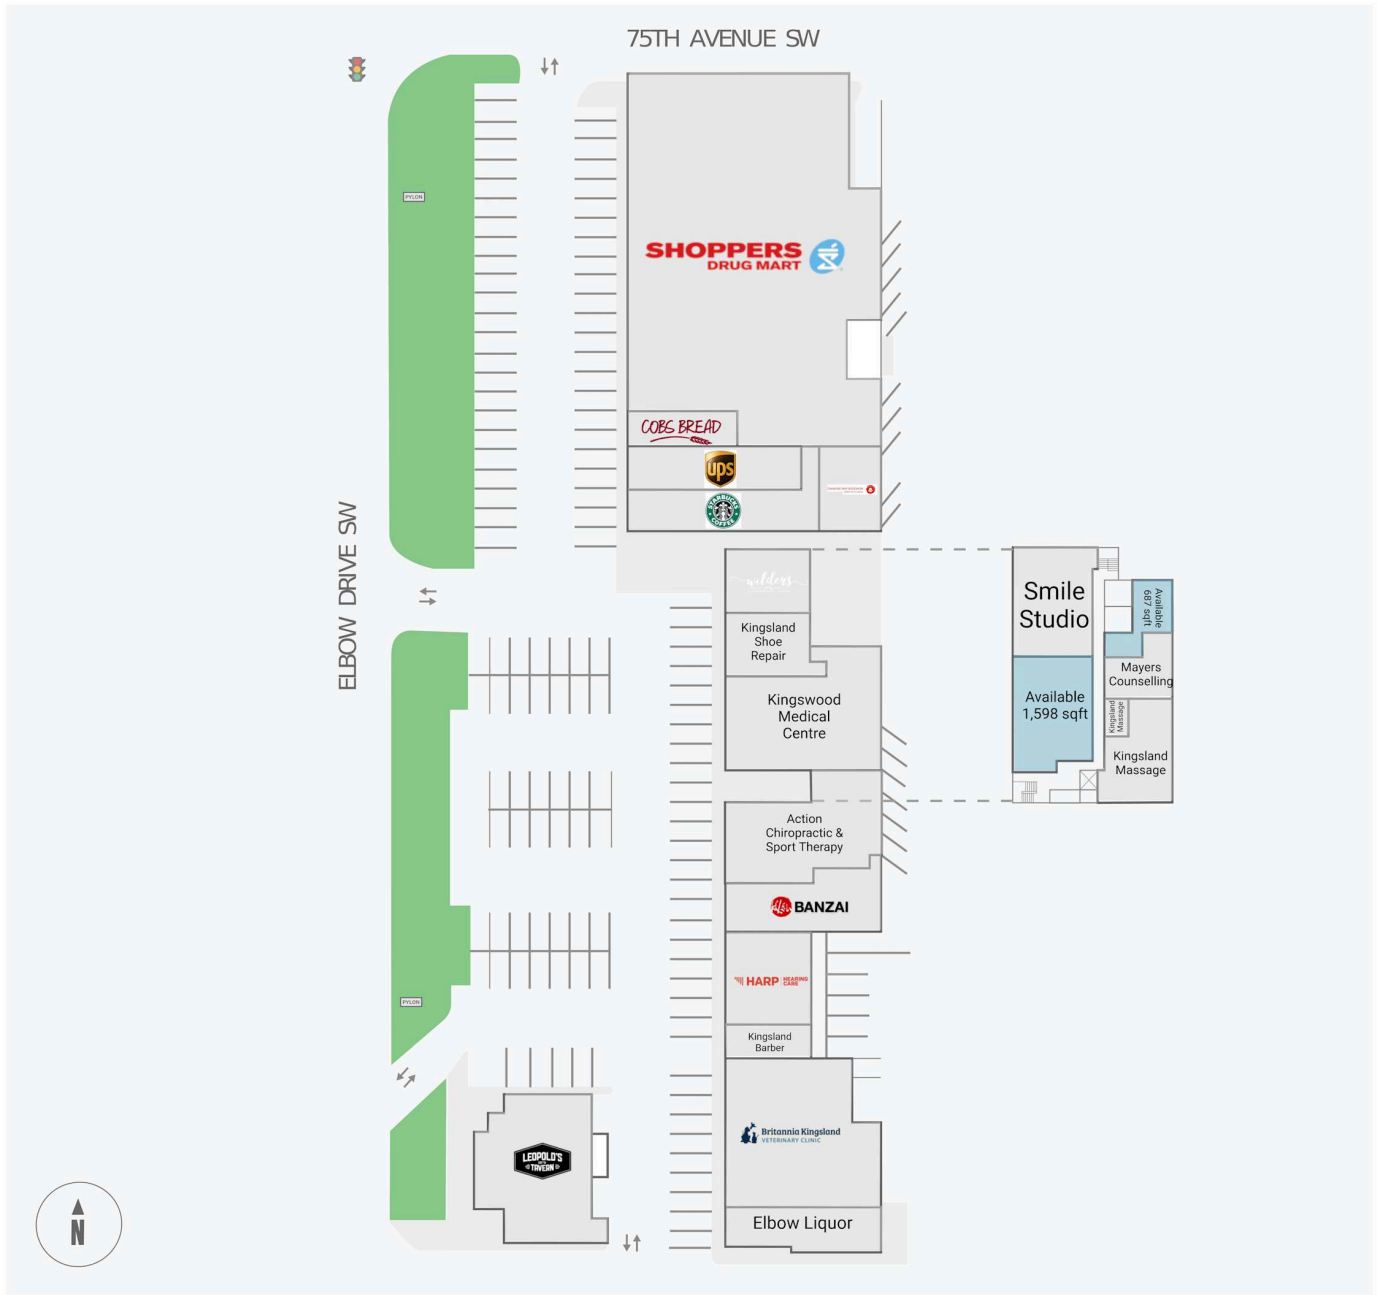

Kingsland Shopping Centre

7720 Elbow Drive SW, Calgary, AB

WALK SCORE	TRANSIT SCORE	The sole purpose of this site plan is to identify the approximate location and size of the buildings. It is intended for use as a reference only and is subject to change at any time at the sole discretion of the owner.	REVISED NOV 2024
65	65	« Le seul objectif de ce plan de site est d'identifier l'emplacement et les dimensions approximatifs des bâtiments. Il est destiné à être utilisé comme un outil de référence uniquement et est susceptible de changer à tout moment à la seule discrétion du propriétaire. »	