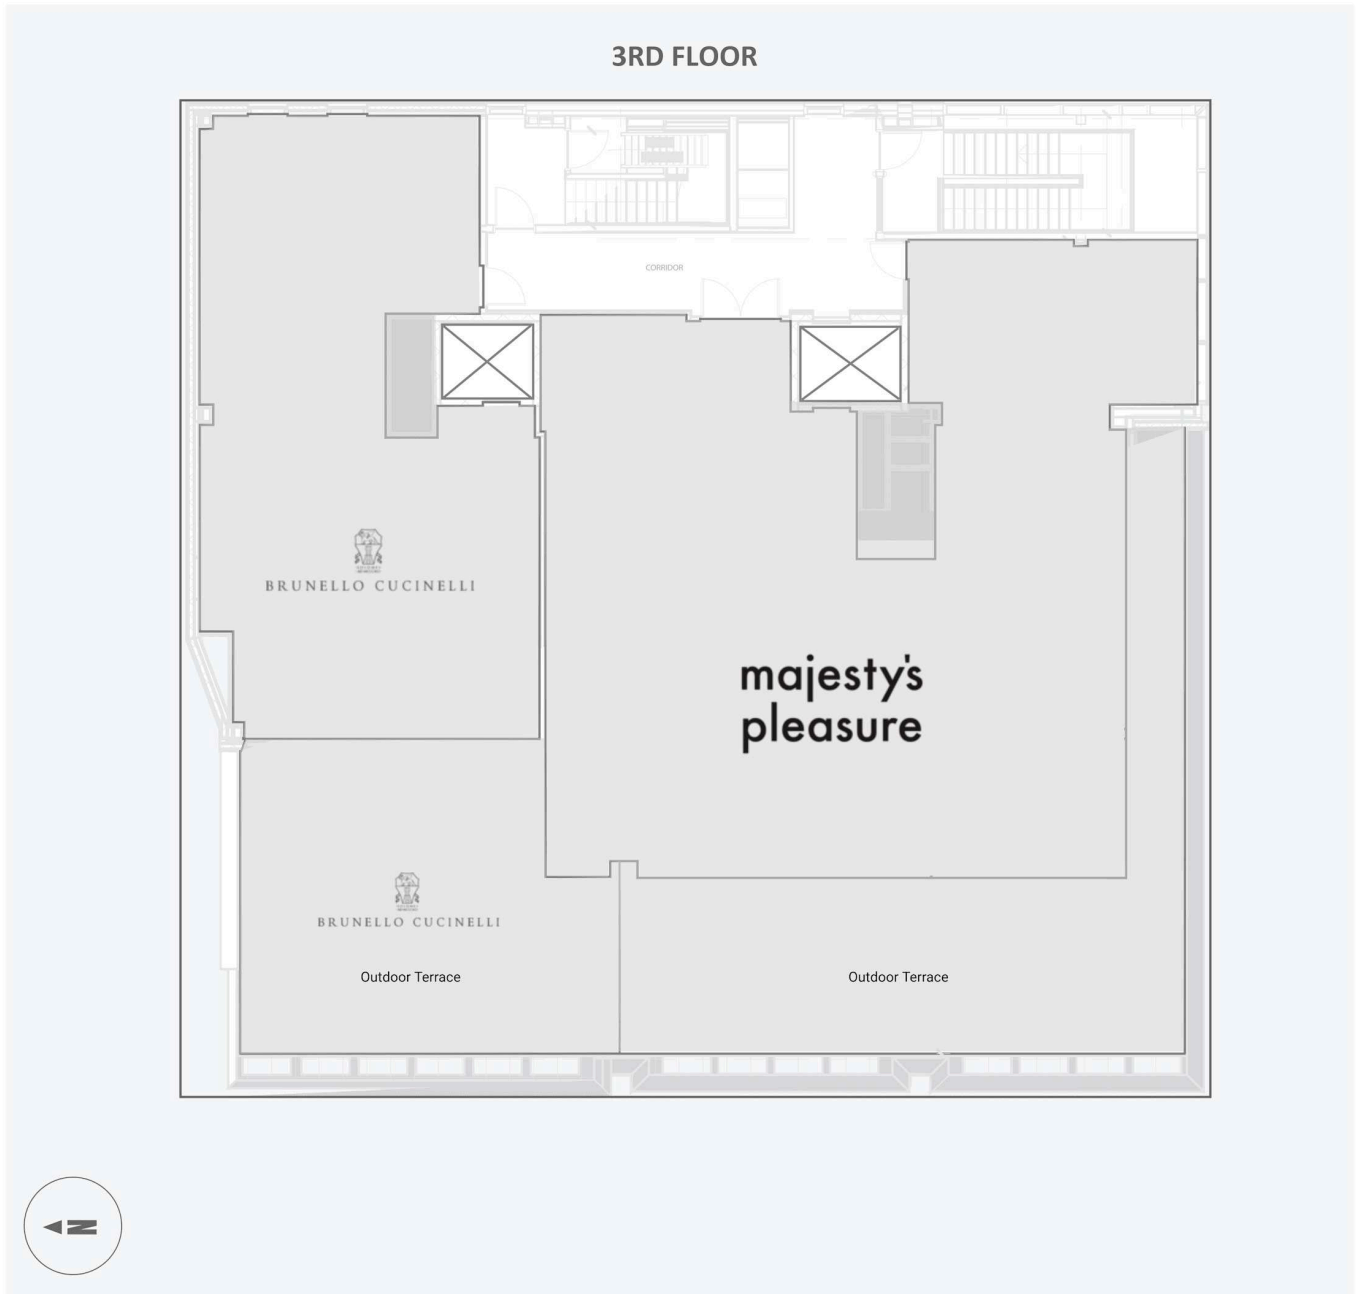

Get in touch:

leasing@fcr.ca

fcr.ca

[@firstcapitalreit](https://www.instagram.com/firstcapitalreit)

102-108 Yorkville Avenue

106-108 Yorkville, Toronto, ON

2ND FLOOR

WALK SCORE	TRANSIT SCORE	The sole purpose of this site plan is to identify the approximate location and size of the buildings. It is intended for use as a reference only and is subject to change at any time at the sole discretion of the owner.	REVISED Oct 2024
99	97	« Le seul objectif de ce plan de site est d'identifier l'emplacement et les dimensions approximatifs des bâtiments. Il est destiné à être utilisé comme un outil de référence uniquement et est susceptible de changer à tout moment à la seule discrétion du propriétaire. »	

Get in touch:

leasing@fcr.ca

fcr.ca

[@firstcapitalreit](https://www.instagram.com/firstcapitalreit)

102-108 Yorkville Avenue

106-108 Yorkville, Toronto, ON

WALK SCORE	TRANSIT SCORE	The sole purpose of this site plan is to identify the approximate location and size of the buildings. It is intended for use as a reference only and is subject to change at any time at the sole discretion of the owner.	REVISED Oct 2024
99	97	« Le seul objectif de ce plan de site est d'identifier l'emplacement et les dimensions approximatifs des bâtiments. Il est destiné à être utilisé comme un outil de référence uniquement et est susceptible de changer à tout moment à la seule discrétion du propriétaire. »	