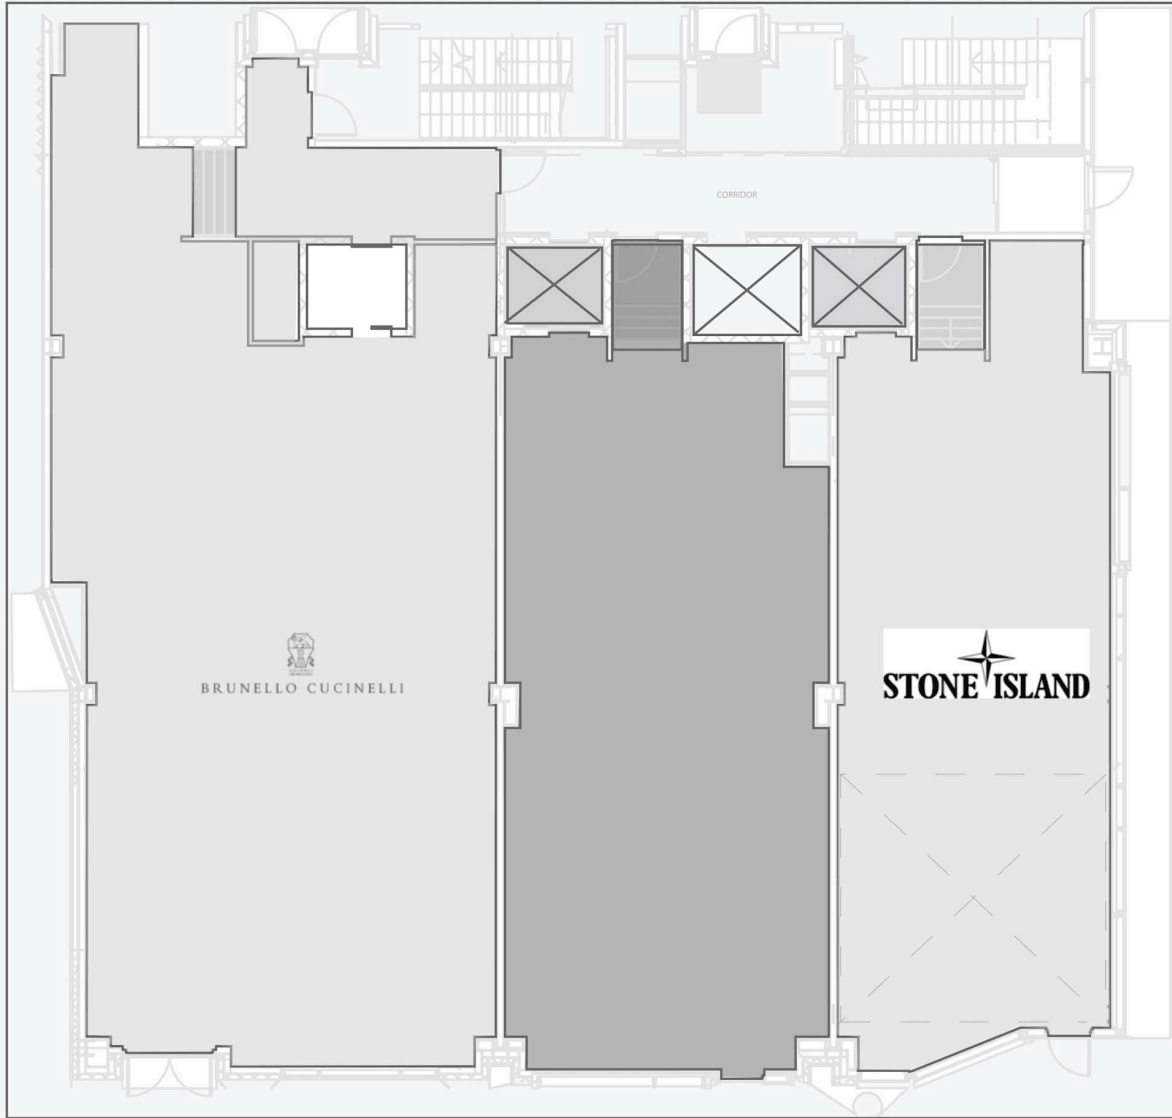

102-108 Yorkville Avenue

106-108 Yorkville, Toronto, ON

WALK SCORE	TRANSIT SCORE	The sole purpose of this site plan is to identify the approximate location and size of the buildings. It is intended for use as a reference only and is subject to change at any time at the sole discretion of the owner.	REVISED Oct 2024
99	97	« Le seul objectif de ce plan de site est d'identifier l'emplacement et les dimensions approximatifs des bâtiments. Il est destiné à être utilisé comme un outil de référence uniquement et est susceptible de changer à tout moment à la seule discrétion du propriétaire. »	

Get in touch:

leasing@fcr.ca

fcr.ca

@firstcapitalreit

102-108 Yorkville Avenue

106-108 Yorkville, Toronto, ON

GROUND FLOOR

WALK SCORE	TRANSIT SCORE	The sole purpose of this site plan is to identify the approximate location and size of the buildings. It is intended for use as a reference only and is subject to change at any time at the sole discretion of the owner.	REVISED Oct 2024
99	97	« Le seul objectif de ce plan de site est d'identifier l'emplacement et les dimensions approximatifs des bâtiments. Il est destiné à être utilisé comme un outil de référence uniquement et est susceptible de changer à tout moment à la seule discrétion du propriétaire. »	

Get in touch:

leasing@fcr.ca

fcr.ca

[@firstcapitalreit](https://www.instagram.com/firstcapitalreit)

102-108 Yorkville Avenue

106-108 Yorkville, Toronto, ON

2ND FLOOR

WALK SCORE	TRANSIT SCORE	The sole purpose of this site plan is to identify the approximate location and size of the buildings. It is intended for use as a reference only and is subject to change at any time at the sole discretion of the owner.	REVISED Oct 2024
99	97	« Le seul objectif de ce plan de site est d'identifier l'emplacement et les dimensions approximatifs des bâtiments. Il est destiné à être utilisé comme un outil de référence uniquement et est susceptible de changer à tout moment à la seule discrétion du propriétaire. »	