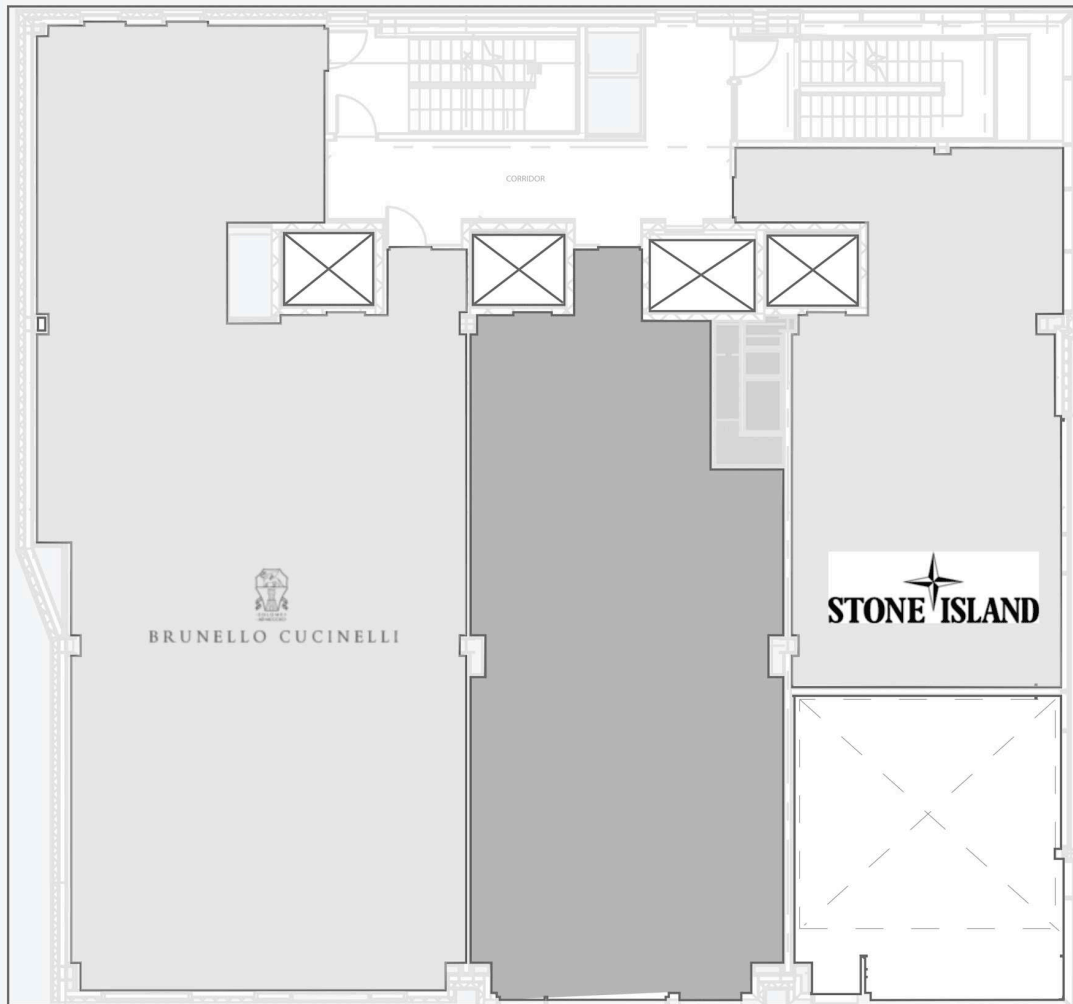

Get in touch:

leasing@fcr.ca

fcr.ca

@firstcapitalreit

102-108 Yorkville Avenue

106-108 Yorkville, Toronto, ON

GROUND FLOOR

WALK SCORE	TRANSIT SCORE	The sole purpose of this site plan is to identify the approximate location and size of the buildings. It is intended for use as a reference only and is subject to change at any time at the sole discretion of the owner.	REVISED Oct 2024
99	97	« Le seul objectif de ce plan de site est d'identifier l'emplacement et les dimensions approximatifs des bâtiments. Il est destiné à être utilisé comme un outil de référence uniquement et est susceptible de changer à tout moment à la seule discrétion du propriétaire. »	

Get in touch:

leasing@fcr.ca

fcr.ca

[@firstcapitalreit](https://www.instagram.com/firstcapitalreit)

102-108 Yorkville Avenue

106-108 Yorkville, Toronto, ON

2ND FLOOR

WALK SCORE	TRANSIT SCORE	The sole purpose of this site plan is to identify the approximate location and size of the buildings. It is intended for use as a reference only and is subject to change at any time at the sole discretion of the owner.	REVISED Oct 2024
99	97	« Le seul objectif de ce plan de site est d'identifier l'emplacement et les dimensions approximatifs des bâtiments. Il est destiné à être utilisé comme un outil de référence uniquement et est susceptible de changer à tout moment à la seule discrétion du propriétaire. »	