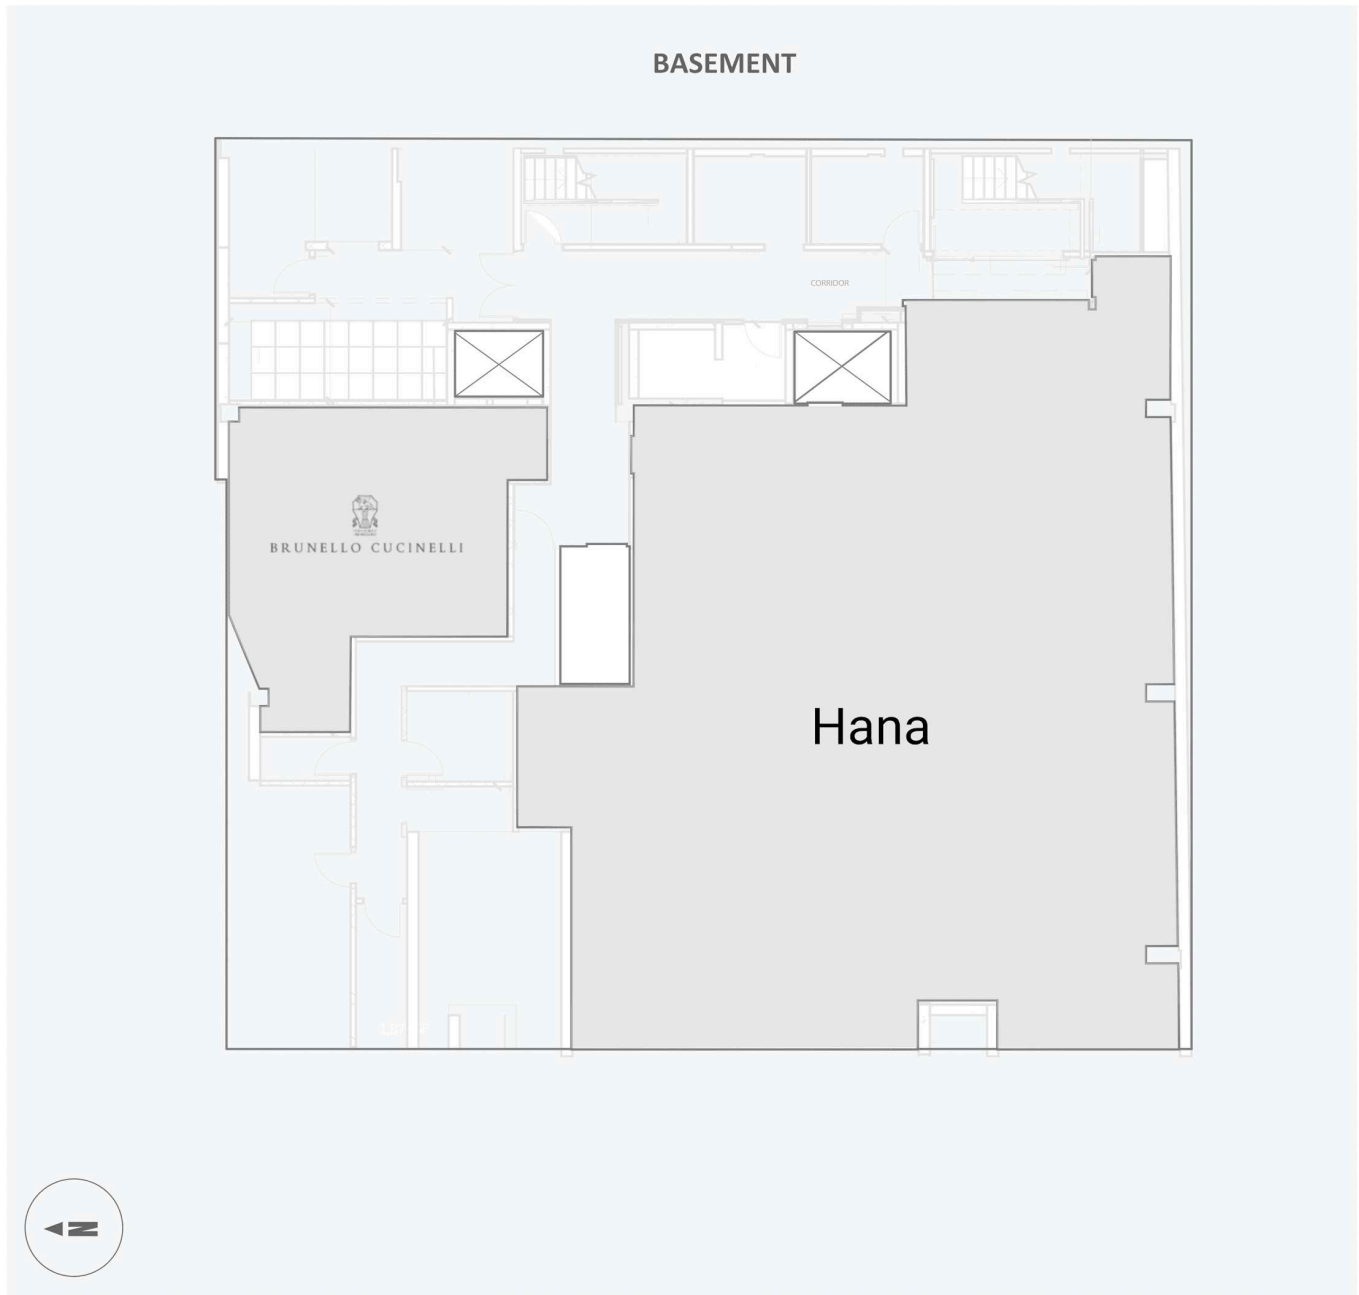

102-108 Yorkville Avenue

106-108 Yorkville, Toronto, ON

WALK SCORE	TRANSIT SCORE	The sole purpose of this site plan is to identify the approximate location and size of the buildings. It is intended for use as a reference only and is subject to change at any time at the sole discretion of the owner.	REVISED Oct 2024
99	97	« Le seul objectif de ce plan de site est d'identifier l'emplacement et les dimensions approximatifs des bâtiments. Il est destiné à être utilisé comme un outil de référence uniquement et est susceptible de changer à tout moment à la seule discrétion du propriétaire. »	

Get in touch:

leasing@fcr.ca

fcr.ca

@firstcapitalreit

102-108 Yorkville Avenue

106-108 Yorkville, Toronto, ON

GROUND FLOOR

WALK SCORE	TRANSIT SCORE	The sole purpose of this site plan is to identify the approximate location and size of the buildings. It is intended for use as a reference only and is subject to change at any time at the sole discretion of the owner.	REVISED Oct 2024
99	97	« Le seul objectif de ce plan de site est d'identifier l'emplacement et les dimensions approximatifs des bâtiments. Il est destiné à être utilisé comme un outil de référence uniquement et est susceptible de changer à tout moment à la seule discrétion du propriétaire. »	

Get in touch:

leasing@fcr.ca

fcr.ca

[@firstcapitalreit](https://www.instagram.com/firstcapitalreit)

102-108 Yorkville Avenue

106-108 Yorkville, Toronto, ON

2ND FLOOR

WALK SCORE	TRANSIT SCORE	The sole purpose of this site plan is to identify the approximate location and size of the buildings. It is intended for use as a reference only and is subject to change at any time at the sole discretion of the owner.	REVISED Oct 2024
99	97	« Le seul objectif de ce plan de site est d'identifier l'emplacement et les dimensions approximatifs des bâtiments. Il est destiné à être utilisé comme un outil de référence uniquement et est susceptible de changer à tout moment à la seule discrétion du propriétaire. »	