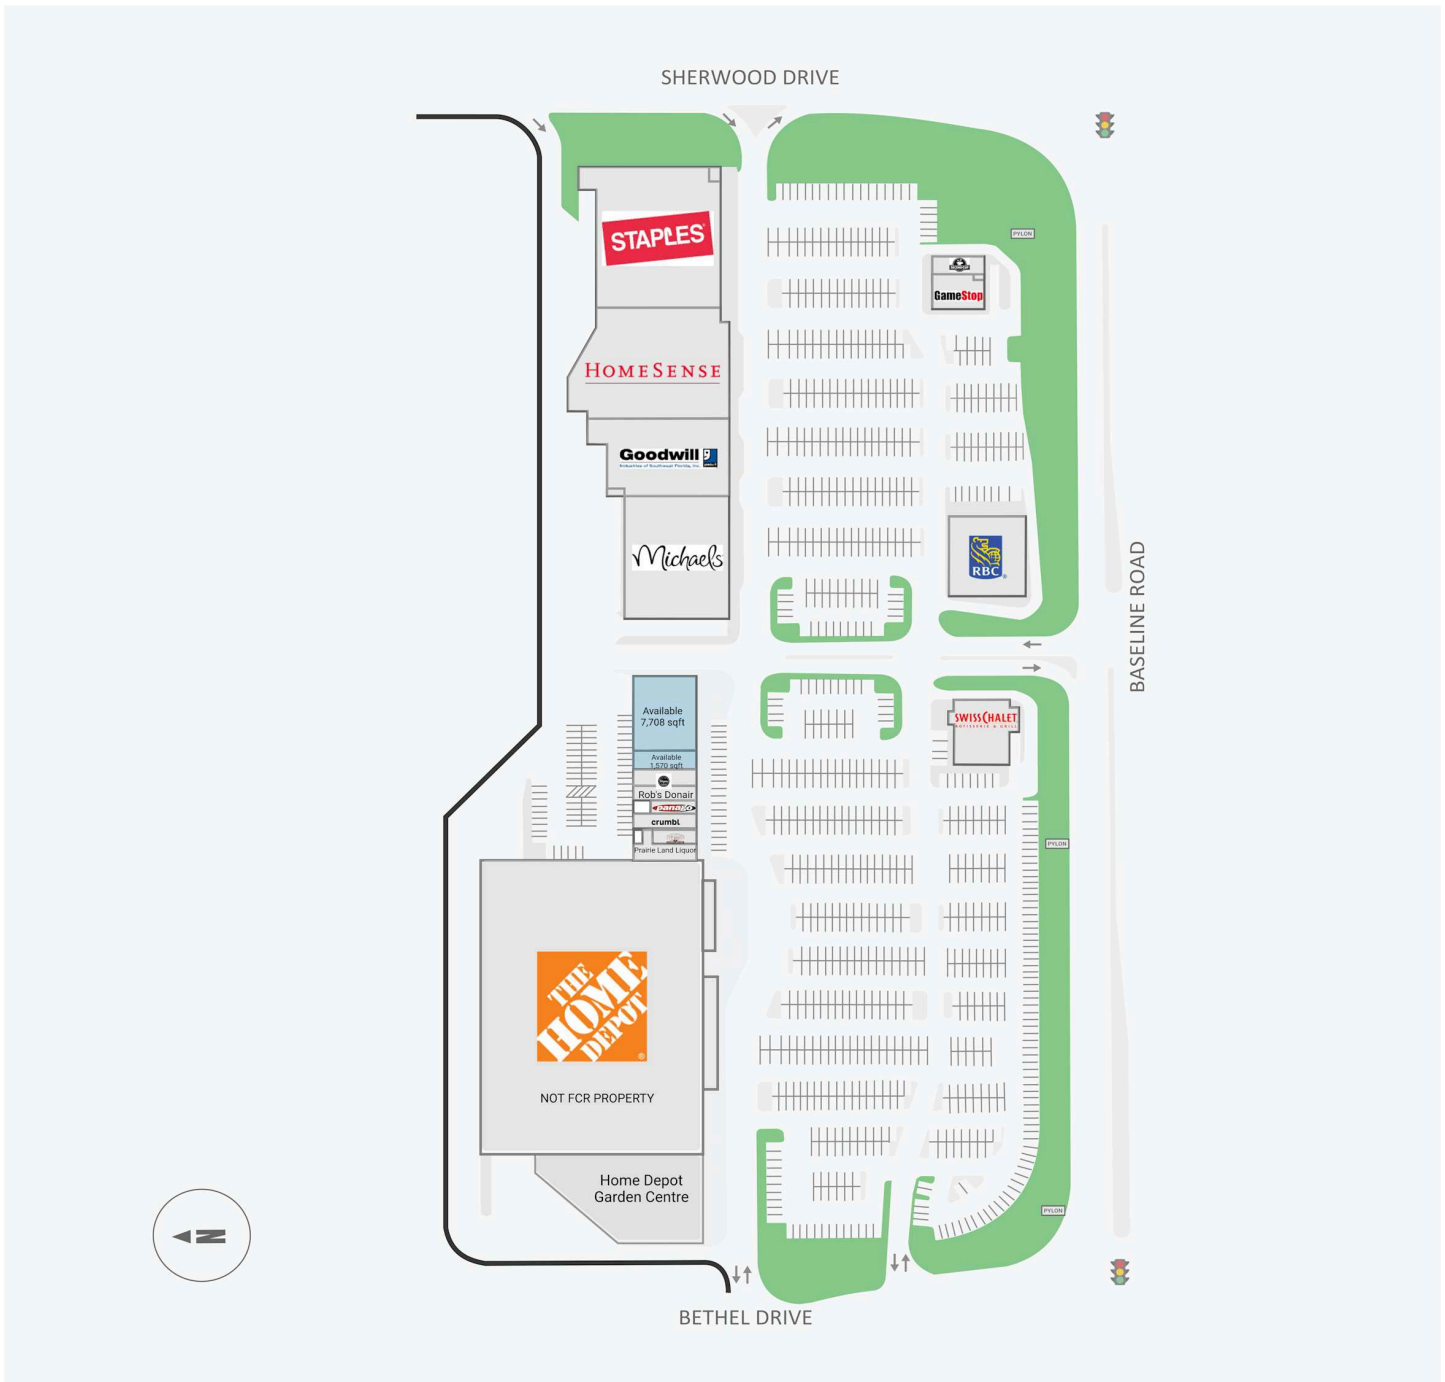

Sherwood Towne Square

390 Baseline Road, Sherwood Park, AB

| WALK SCORE | TRANSIT SCORE | The sole-purpose of this site plan is to identify the approximate location and size of the buildings. It is intended for use as a reference only and is subject to change at any time at the sole discretion of the owner. | REVISED Mar 2025 |
|------------|---------------|--|---------------------|
| 71 | - | « Le seul objectif de ce plan de site est d'identifier l'emplacement et les dimensions approximatives des bâtiments. Il est destiné à être utilisé comme un outil de référence uniquement et est susceptible de changer à tout moment à la seule discrétion du propriétaire. » | |