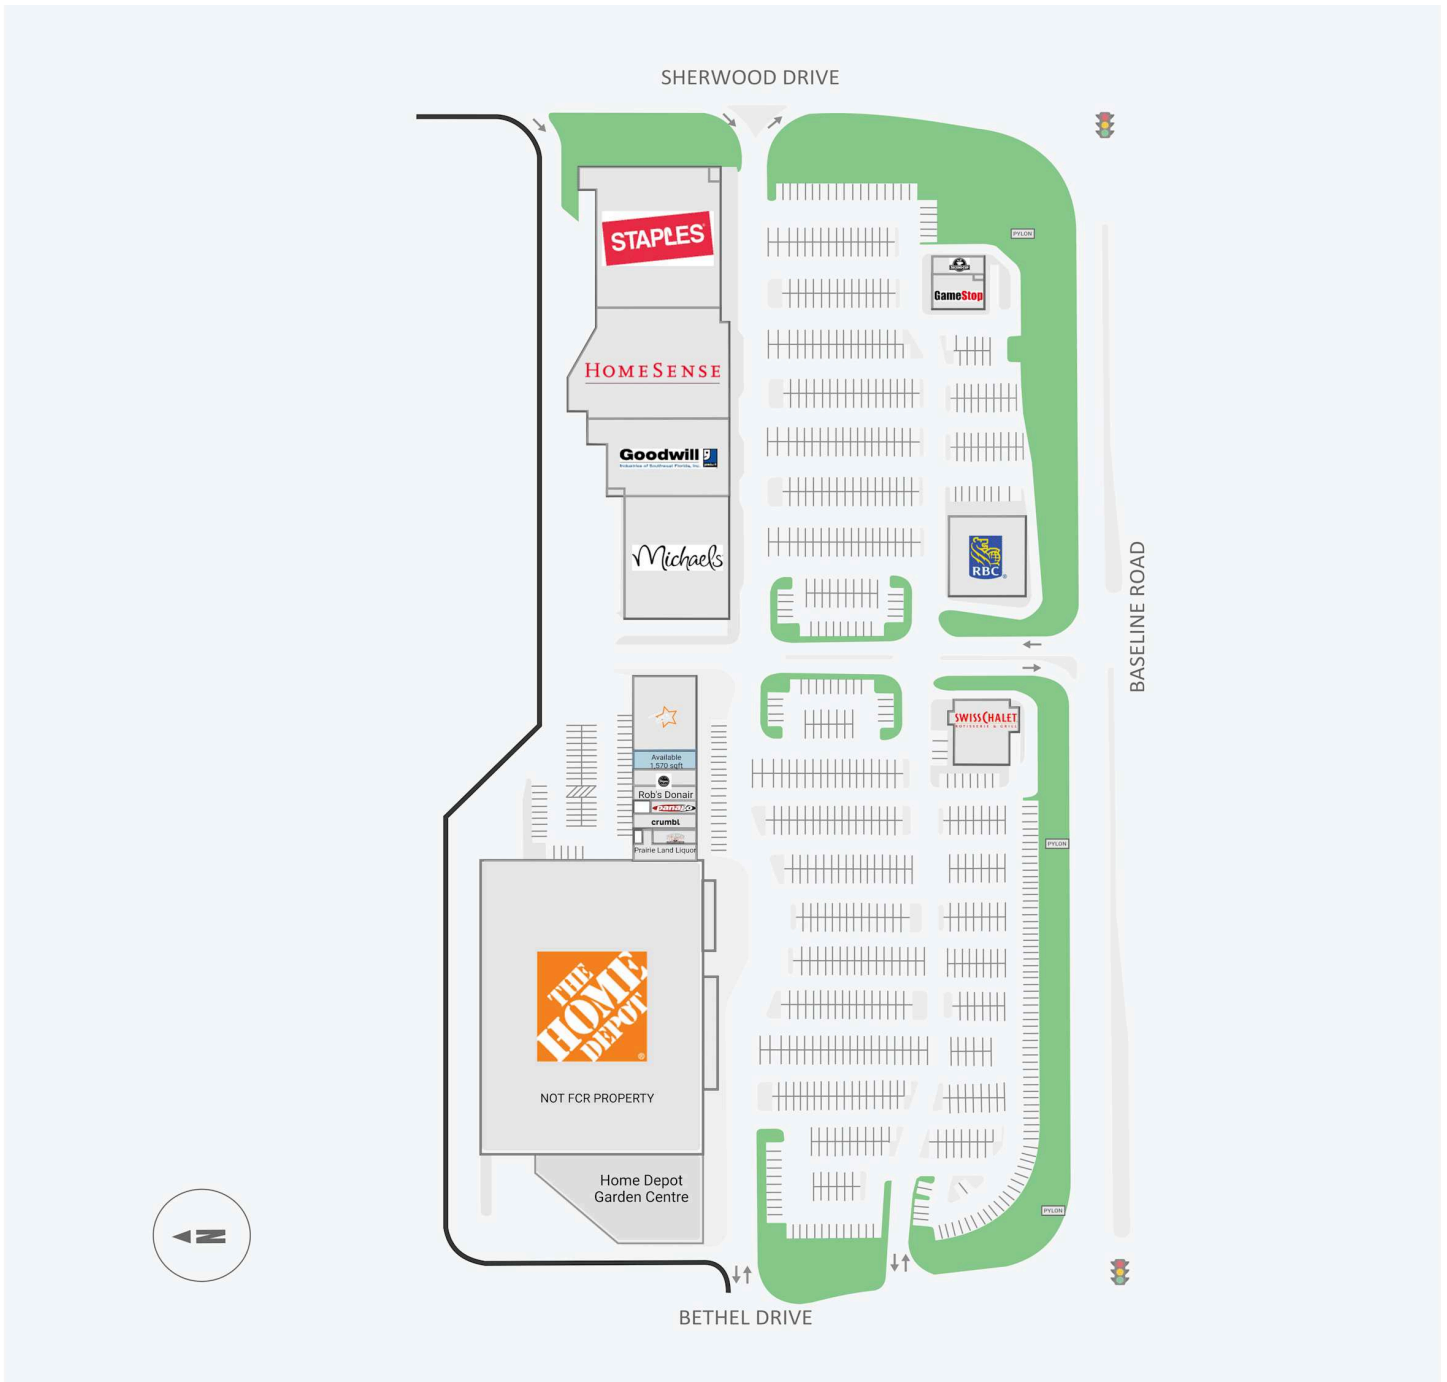

# Sherwood Towne Square

390 Baseline Road, Sherwood Park, AB

WALK SCORE	TRANSIT SCORE	The sole-purpose of this site plan is to identify the approximate location and size of the buildings. It is intended for use as a reference only and is subject to change at any time at the sole discretion of the owner.	REVISED Dec 2024
71	-	« Le seul objectif de ce plan de site est d'identifier l'emplacement et les dimensions approximatives des bâtiments. Il est destiné à être utilisé comme un outil de référence uniquement et est susceptible de changer à tout moment à la seule discrétion du propriétaire. »	