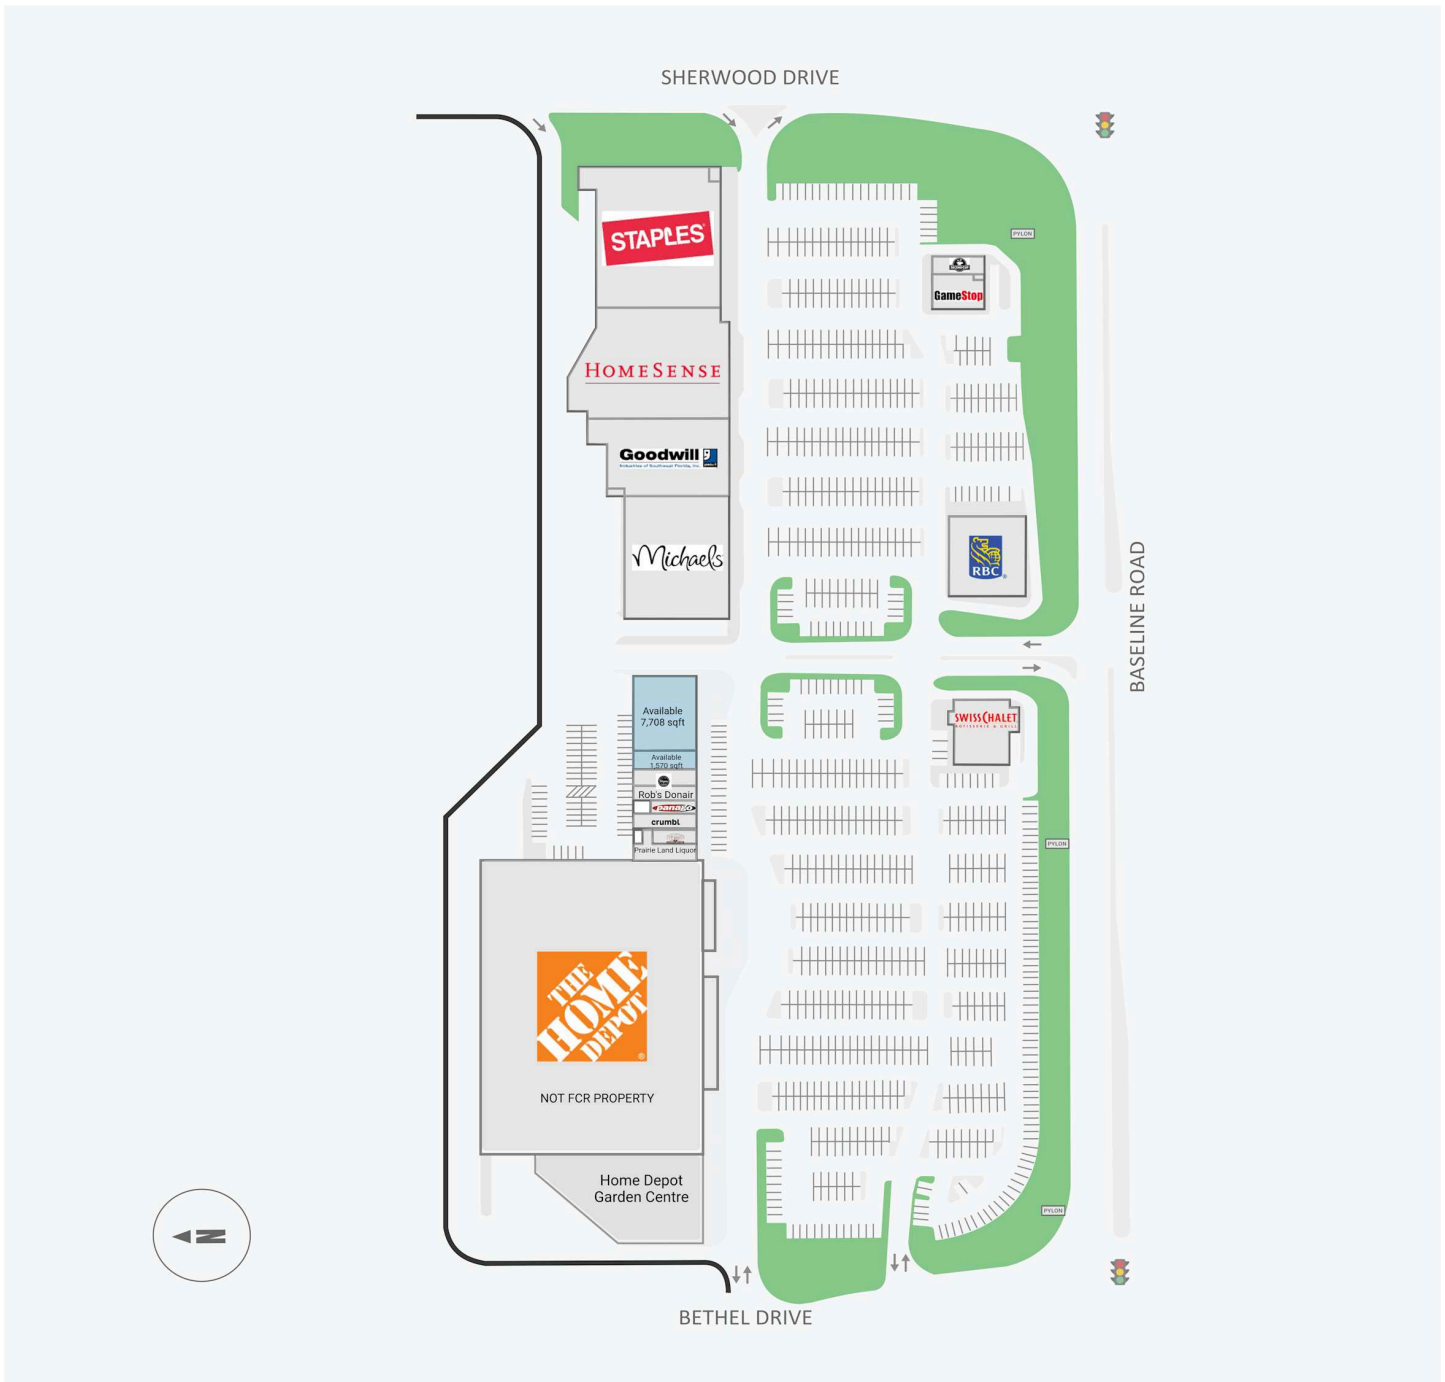

# Sherwood Towne Square

390 Baseline Road, Sherwood Park, AB

WALK SCORE	TRANSIT SCORE	The sole-purpose of this site plan is to identify the approximate location and size of the buildings. It is intended for use as a reference only and is subject to change at any time at the sole discretion of the owner.	REVISED Mar 2025
71	-	« Le seul objectif de ce plan de site est d'identifier l'emplacement et les dimensions approximatives des bâtiments. Il est destiné à être utilisé comme un outil de référence uniquement et est susceptible de changer à tout moment à la seule discrétion du propriétaire. »	