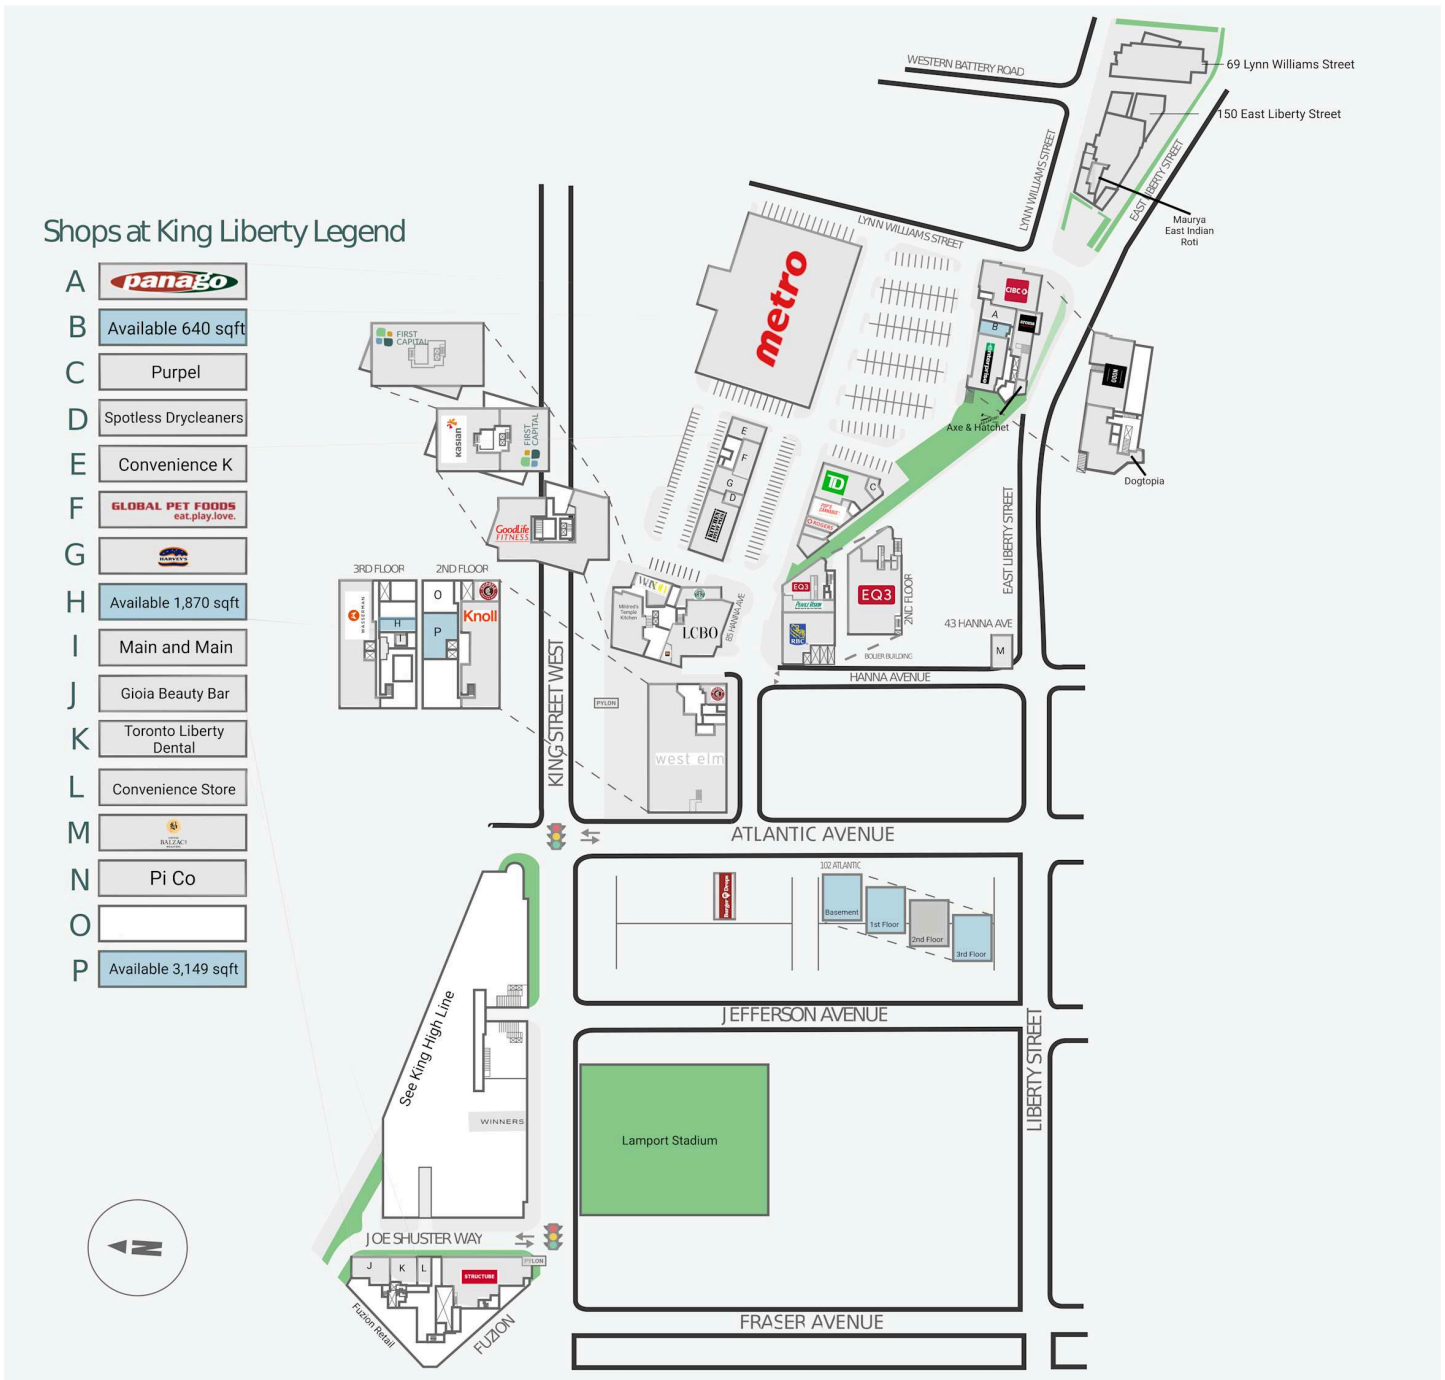

Shops at King Liberty

61-75 Hanna Avenue, Toronto, ON

WALK SCORE	TRANSIT SCORE	The sole-purpose of this site plan is to identify the approximate location and size of the buildings. It is intended for use as a reference only and is subject to change at any time at the sole discretion of the owner.	REVISED Jul 2026
94	100	« Le seul objectif de ce plan de site est d'identifier l'emplacement et les dimensions approximatives des bâtiments. Il est destiné à être utilisé comme un outil de référence uniquement et est susceptible de changer à tout moment à la seule discrétion du propriétaire. »	