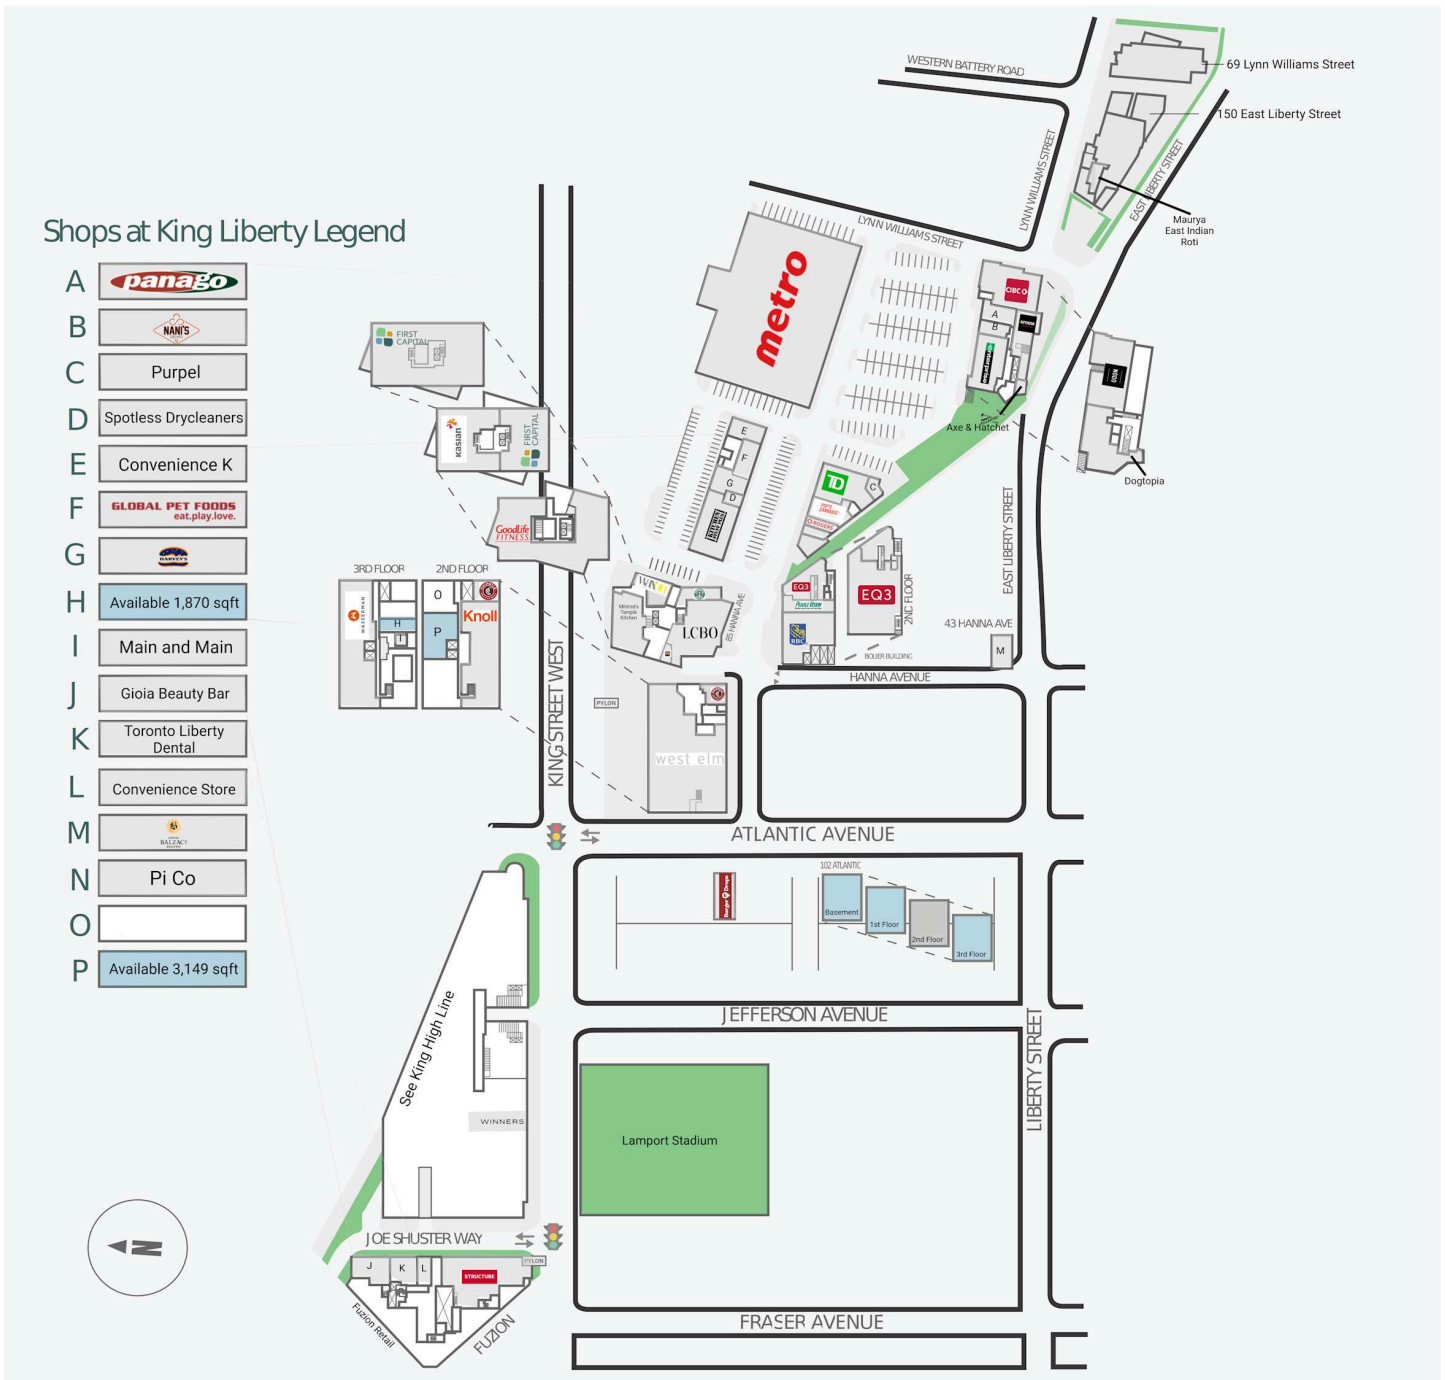

Shops at King Liberty

61-75 Hanna Avenue, Toronto, ON

WALK SCORE	TRANSIT SCORE	The sole-purpose of this site plan is to identify the approximate location and size of the buildings. It is intended for use as a reference only and is subject to change at any time at the sole discretion of the owner.	REVISED MAY 2026
94	100	« Le seul objectif de ce plan de site est d'identifier l'emplacement et les dimensions approximatives des bâtiments. Il est destiné à être utilisé comme un outil de référence uniquement et est susceptible de changer à tout moment à la seule discrétion du propriétaire. »	