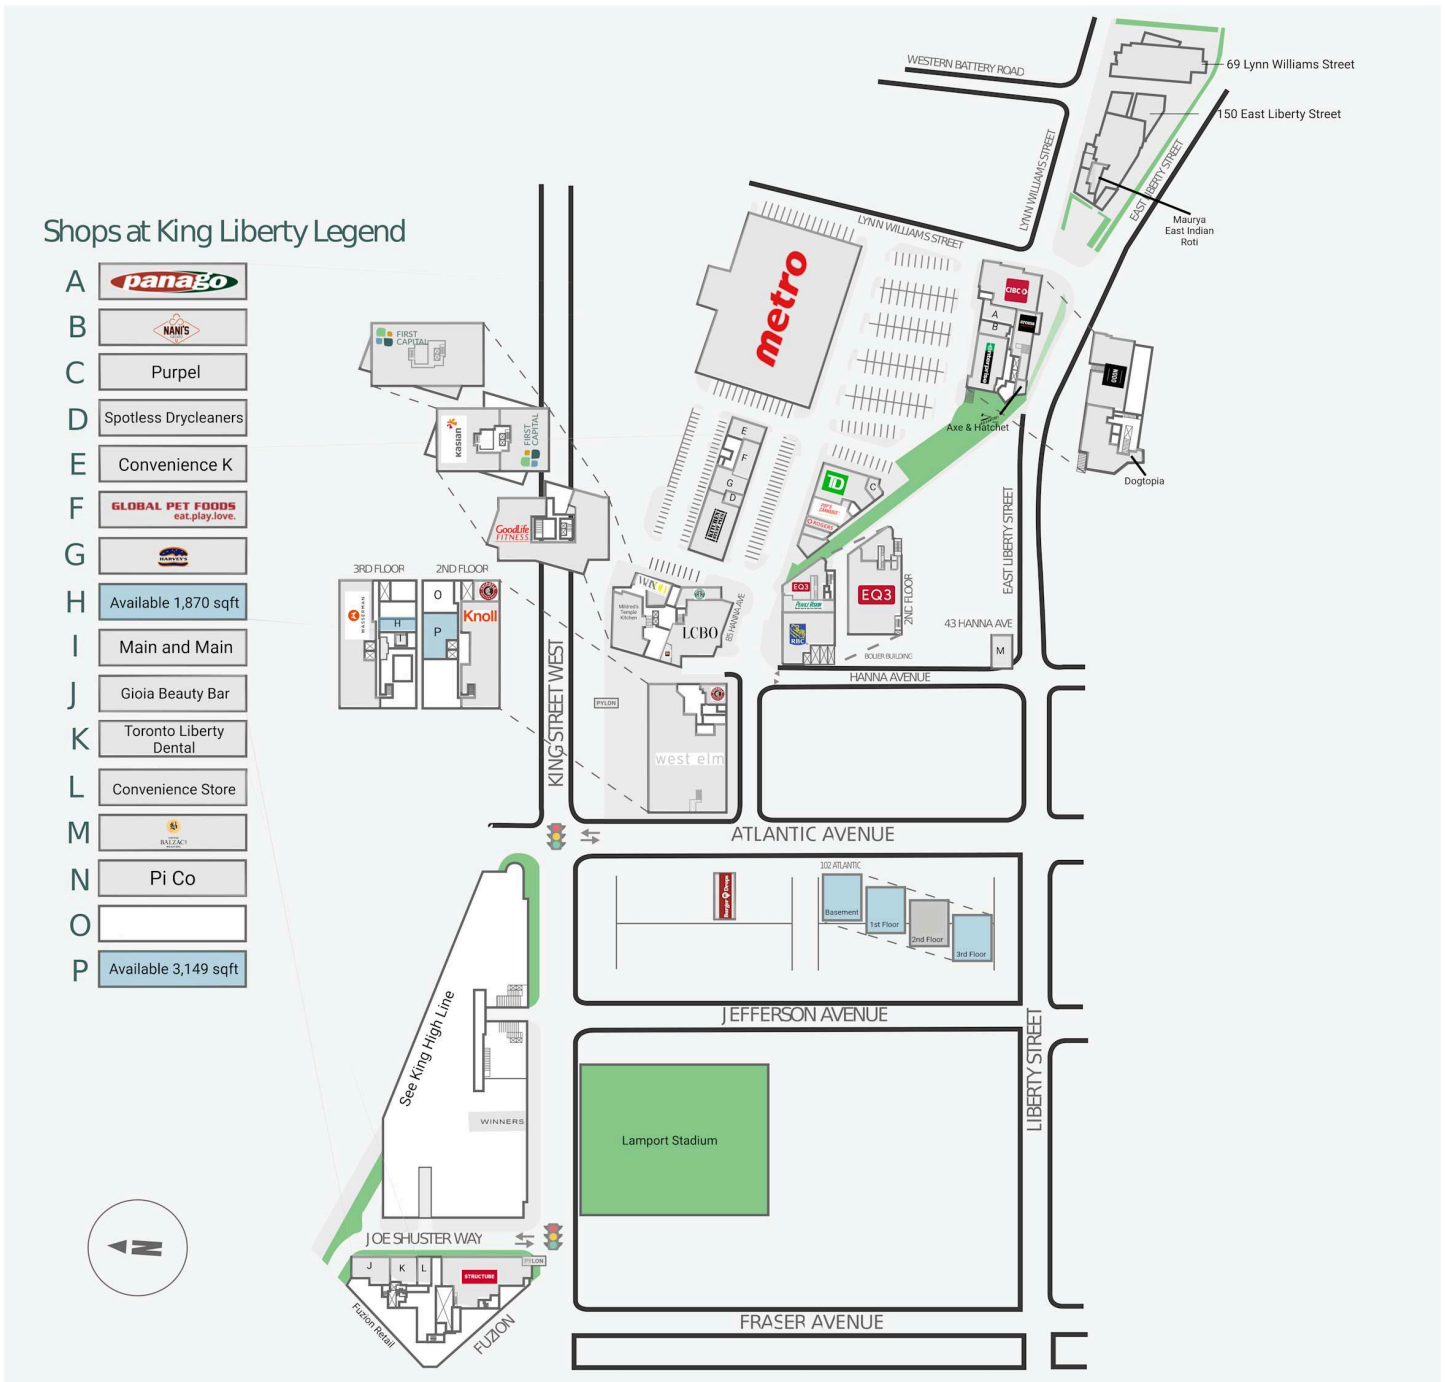

Shops at King Liberty

61-75 Hanna Avenue, Toronto, ON

WALK SCORE	TRANSIT SCORE	The sole-purpose of this site plan is to identify the approximate location and size of the buildings. It is intended for use as a reference only and is subject to change at any time at the sole discretion of the owner.	REVISED Apr 2026
94	100	« Le seul objectif de ce plan de site est d'identifier l'emplacement et les dimensions approximatives des bâtiments. Il est destiné à être utilisé comme un outil de référence uniquement et est susceptible de changer à tout moment à la seule discrétion du propriétaire. »	