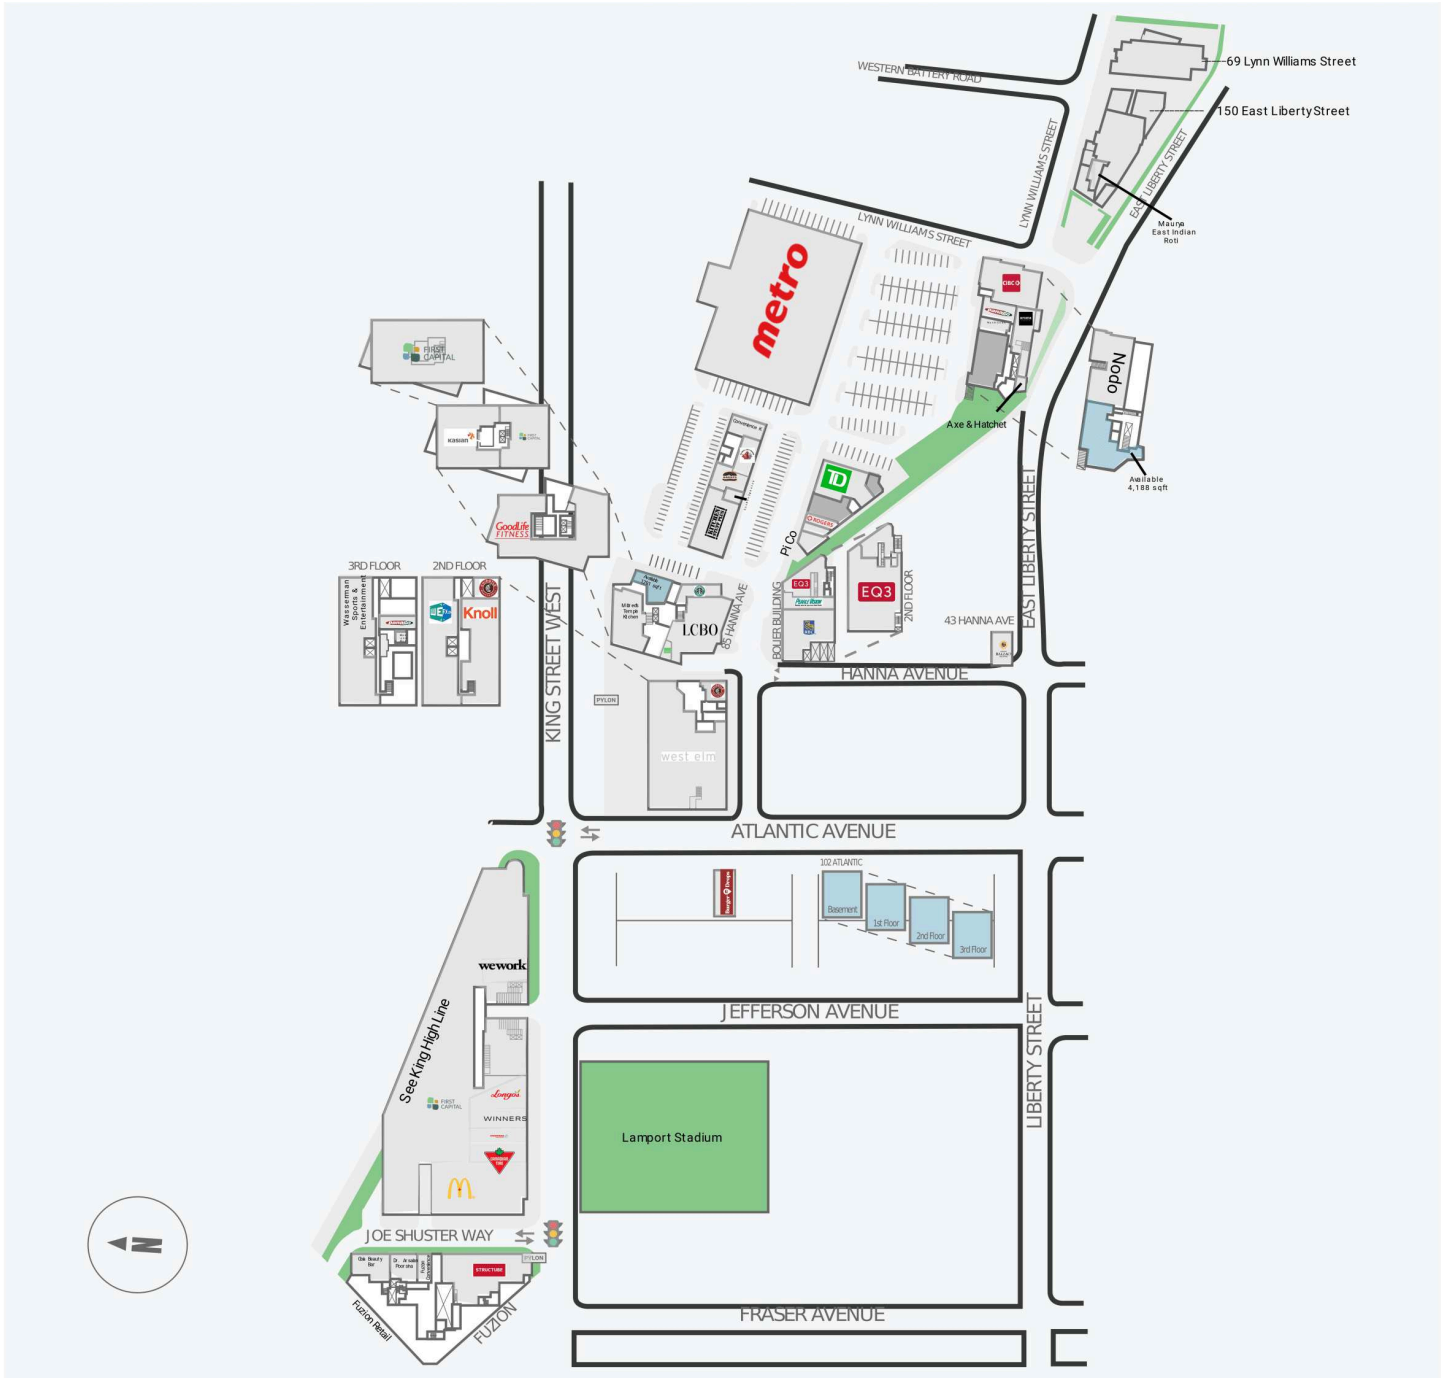

Shops at King Liberty

61-75 Hanna Avenue, Toronto, ON

WALK SCORE	TRANSIT SCORE	The sole-purpose of this site plan is to identify the approximate location and size of the buildings. It is intended for use as a reference only and is subject to change at any time at the sole discretion of the owner.	REVISED Mar 2023
94	100	« Le seul objectif de ce plan de site est d'identifier l'emplacement et les dimensions approximatifs des bâtiments. Il est destiné à être utilisé comme un outil de référence uniquement et est susceptible de changer à tout moment à la seule discrétion du propriétaire. »	