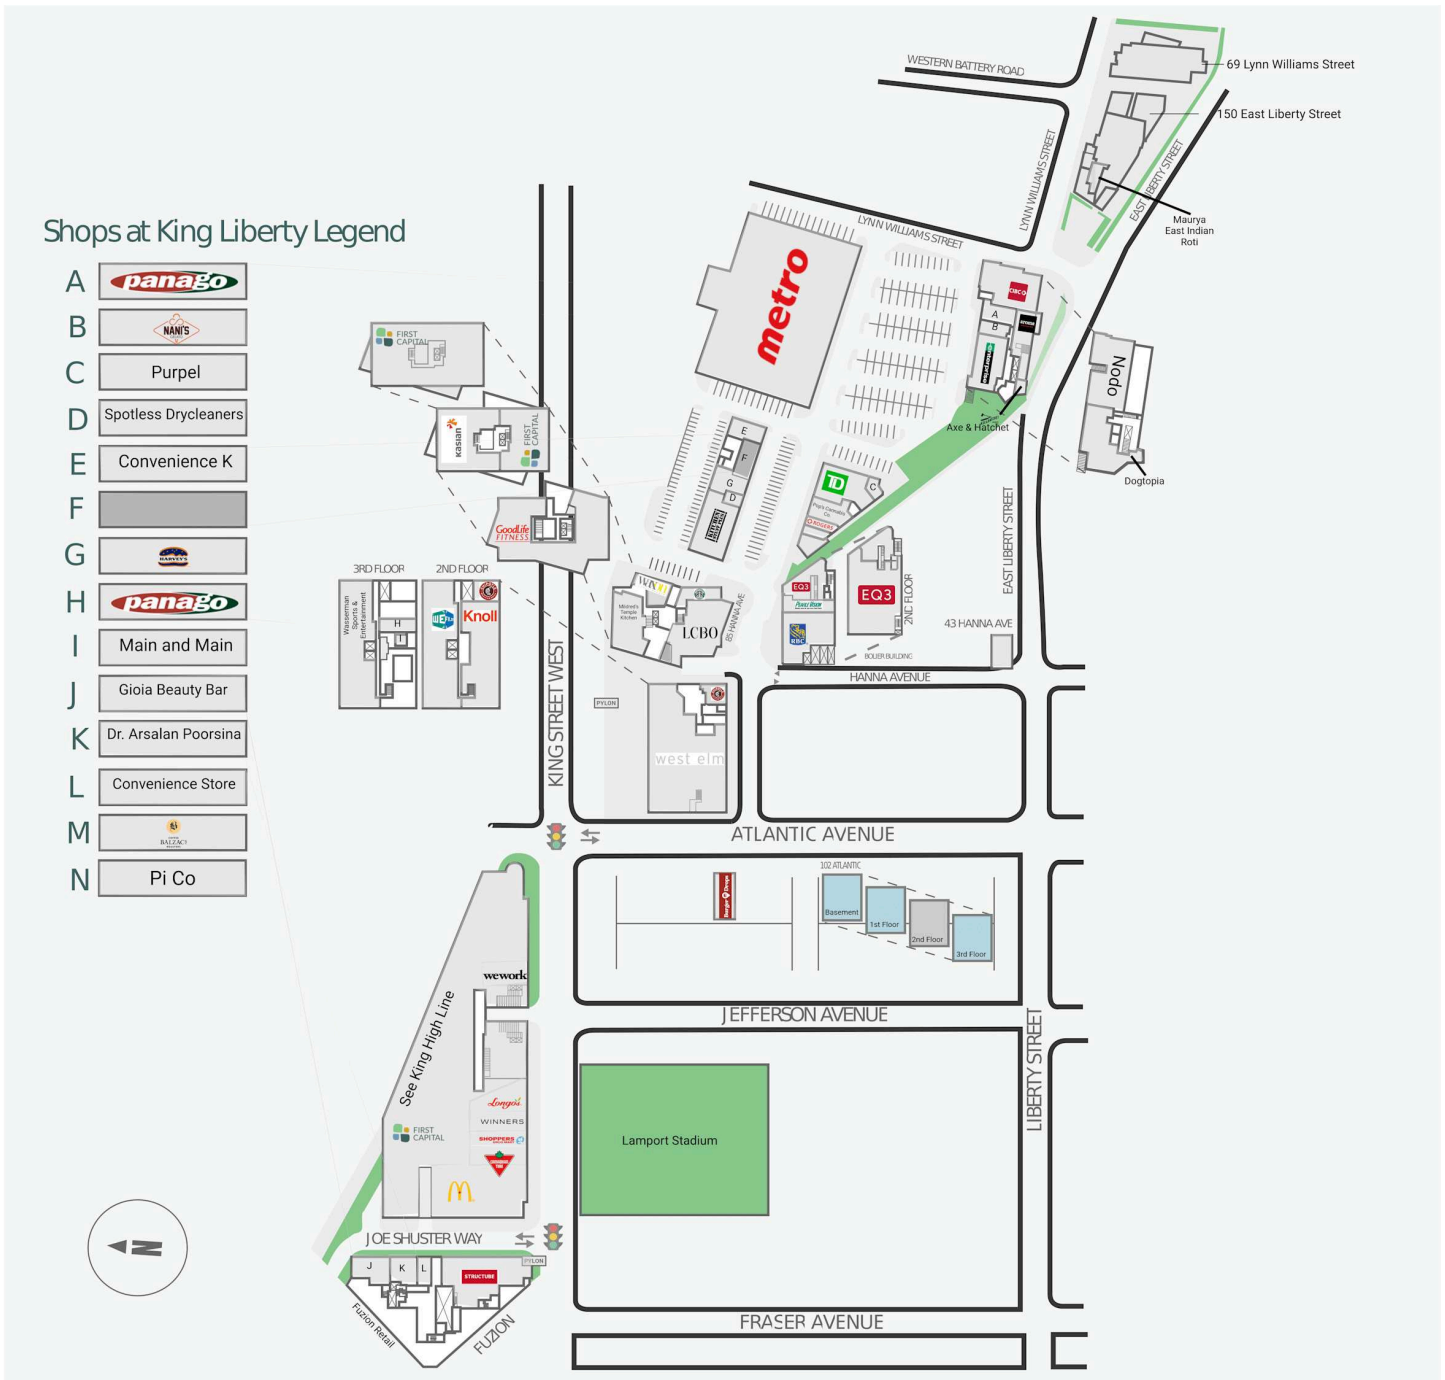

Shops at King Liberty

61-75 Hanna Avenue, Toronto, ON

WALK SCORE	TRANSIT SCORE	The sole-purpose of this site plan is to identify the approximate location and size of the buildings. It is intended for use as a reference only and is subject to change at any time at the sole discretion of the owner.	REVISED Mar 2025
94	100	« Le seul objectif de ce plan de site est d'identifier l'emplacement et les dimensions approximatives des bâtiments. Il est destiné à être utilisé comme un outil de référence uniquement et est susceptible de changer à tout moment à la seule discrétion du propriétaire. »	