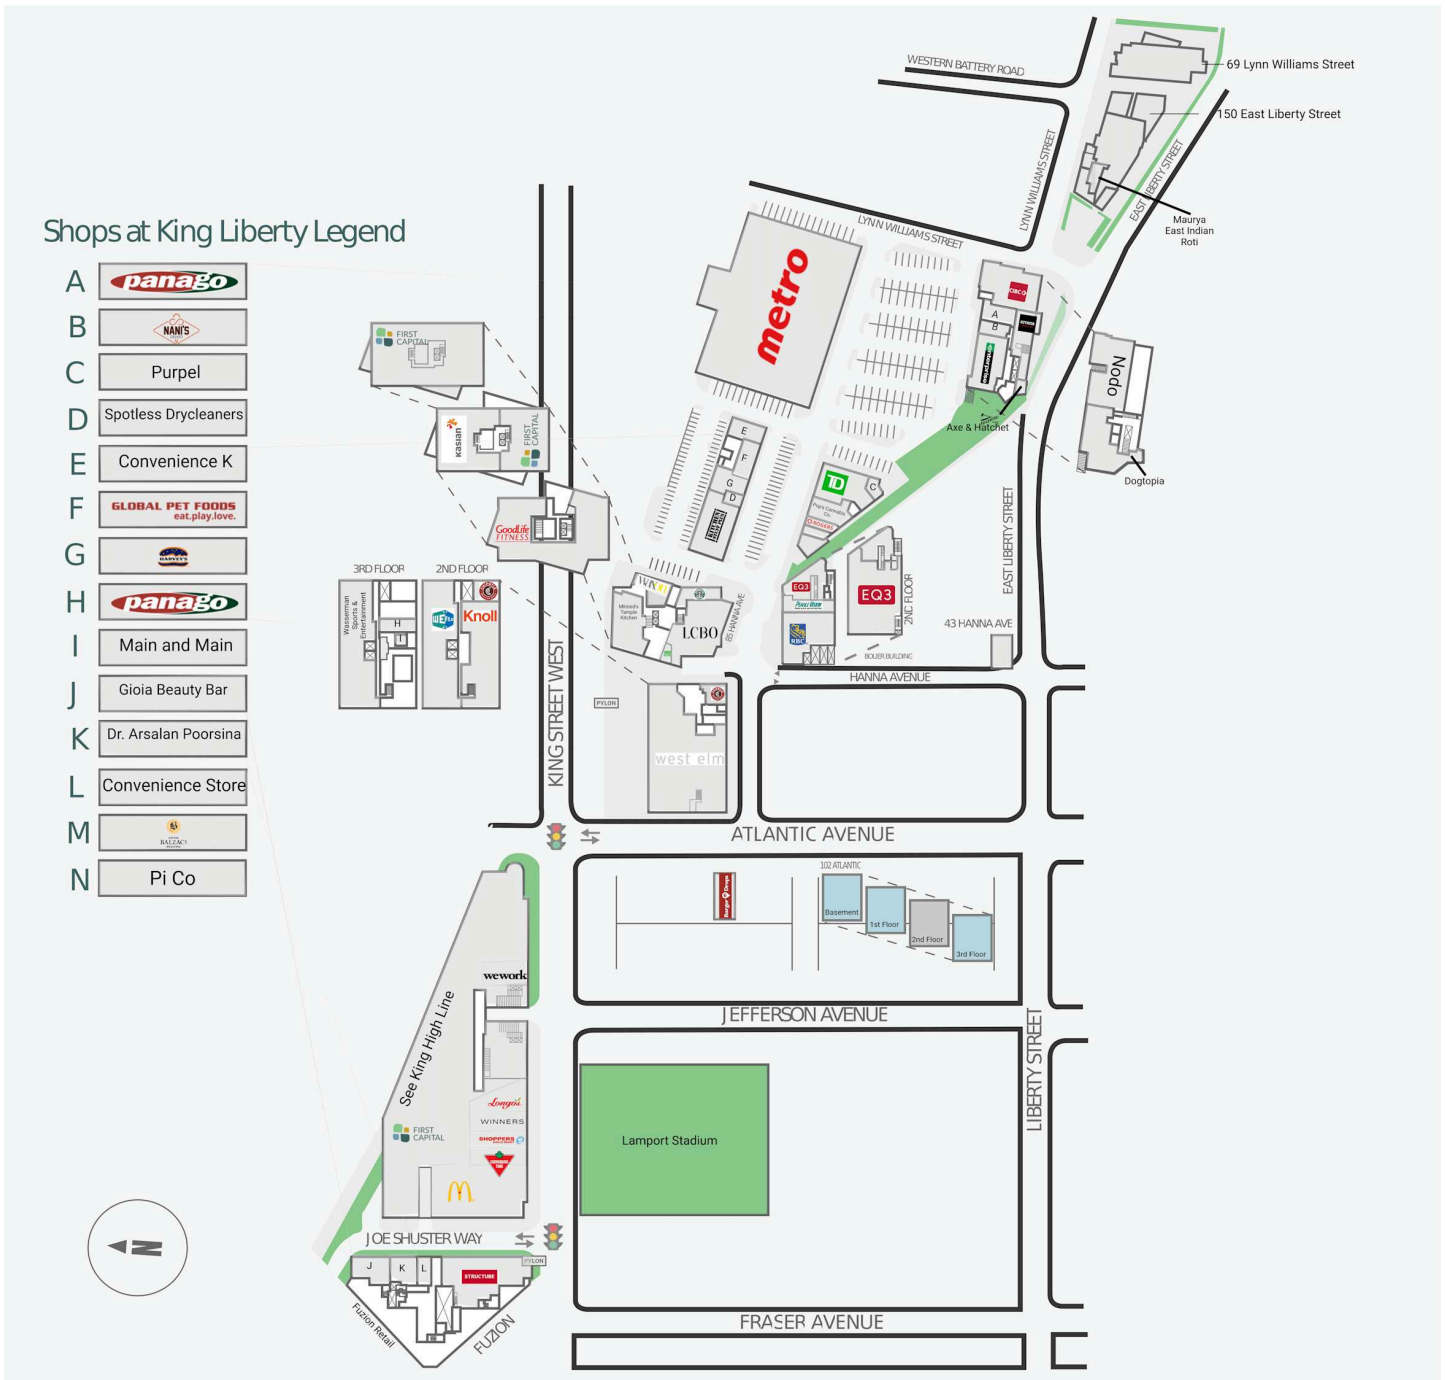

Shops at King Liberty

61-75 Hanna Avenue, Toronto, ON

WALK SCORE	TRANSIT SCORE	The sole-purpose of this site plan is to identify the approximate location and size of the buildings. It is intended for use as a reference only and is subject to change at any time at the sole discretion of the owner.	REVISED Dec 2024
94	100	« Le seul objectif de ce plan de site est d'identifier l'emplacement et les dimensions approximatives des bâtiments. Il est destiné à être utilisé comme un outil de référence uniquement et est susceptible de changer à tout moment à la seule discrétion du propriétaire. »	