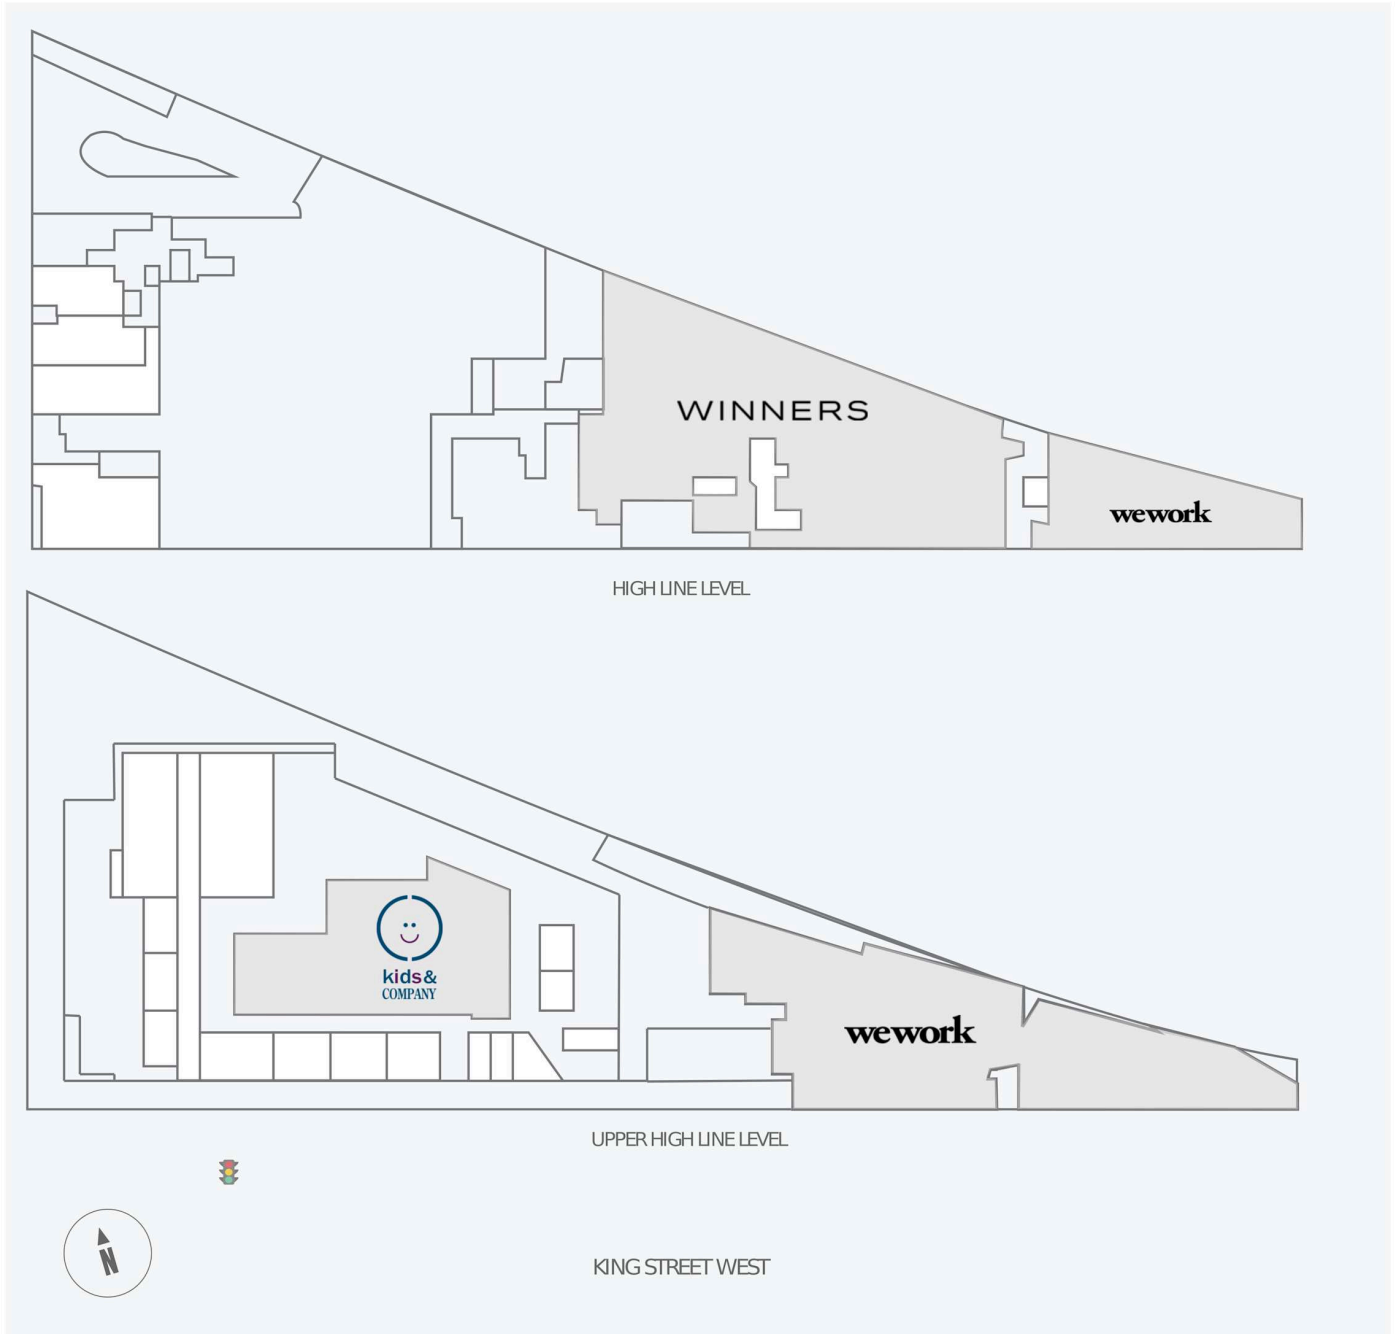

King High Line

1100 King Street West, Toronto, ON

WALK SCORE	TRANSIT SCORE	The sole purpose of this site plan is to identify the approximate location and size of the buildings. It is intended for use as a reference only and is subject to change at any time at the sole discretion of the owner.	REVISED Jul 2026
95	100	« Le seul objectif de ce plan de site est d'identifier l'emplacement et les dimensions approximatifs des bâtiments. Il est destiné à être utilisé comme un outil de référence uniquement et est susceptible de changer à tout moment à la seule discrétion du propriétaire. »	

Get in touch:

leasing@fcr.ca

fcr.ca

@firstcapitalreit

King High Line

1100 King Street West, Toronto, ON

WALK SCORE	TRANSIT SCORE	The sole purpose of this site plan is to identify the approximate location and size of the buildings. It is intended for use as a reference only and is subject to change at any time at the sole discretion of the owner.	REVISED Jul 2026
95	100	« Le seul objectif de ce plan de site est d'identifier l'emplacement et les dimensions approximatifs des bâtiments. Il est destiné à être utilisé comme un outil de référence uniquement et est susceptible de changer à tout moment à la seule discrétion du propriétaire. »	