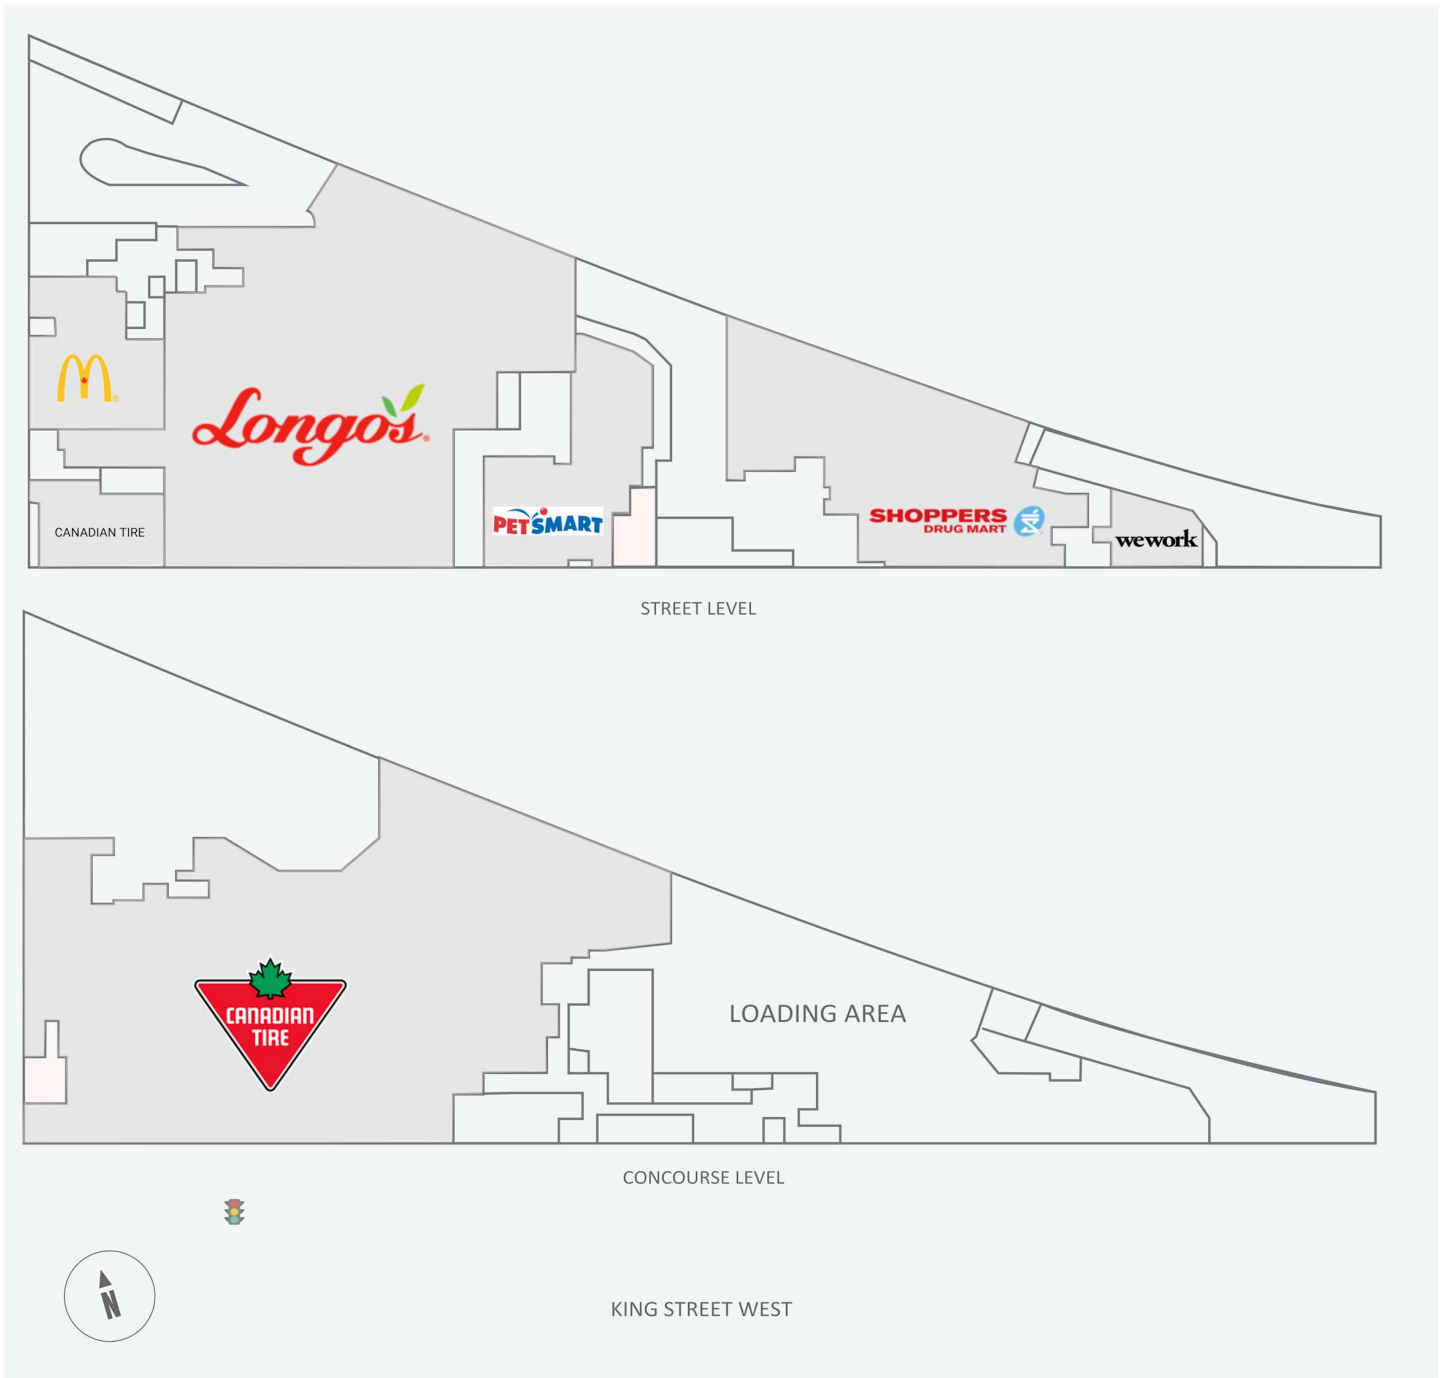

King High Line

1100 King Street West, Toronto, ON

WALK SCORE	TRANSIT SCORE	The sole purpose of this site plan is to identify the approximate location and size of the buildings. It is intended for use as a reference only and is subject to change at any time at the sole discretion of the owner.	REVISED Jul 2026
95	100	« Le seul objectif de ce plan de site est d'identifier l'emplacement et les dimensions approximatifs des bâtiments. Il est destiné à être utilisé comme un outil de référence uniquement et est susceptible de changer à tout moment à la seule discrétion du propriétaire. »	

Get in touch:

leasing@fcr.ca

fcr.ca

@firstcapitalreit

King High Line

1100 King Street West, Toronto, ON

WALK SCORE	TRANSIT SCORE	The sole purpose of this site plan is to identify the approximate location and size of the buildings. It is intended for use as a reference only and is subject to change at any time at the sole discretion of the owner.	REVISED Jul 2026
95	100	« Le seul objectif de ce plan de site est d'identifier l'emplacement et les dimensions approximatifs des bâtiments. Il est destiné à être utilisé comme un outil de référence uniquement et est susceptible de changer à tout moment à la seule discrétion du propriétaire. »	