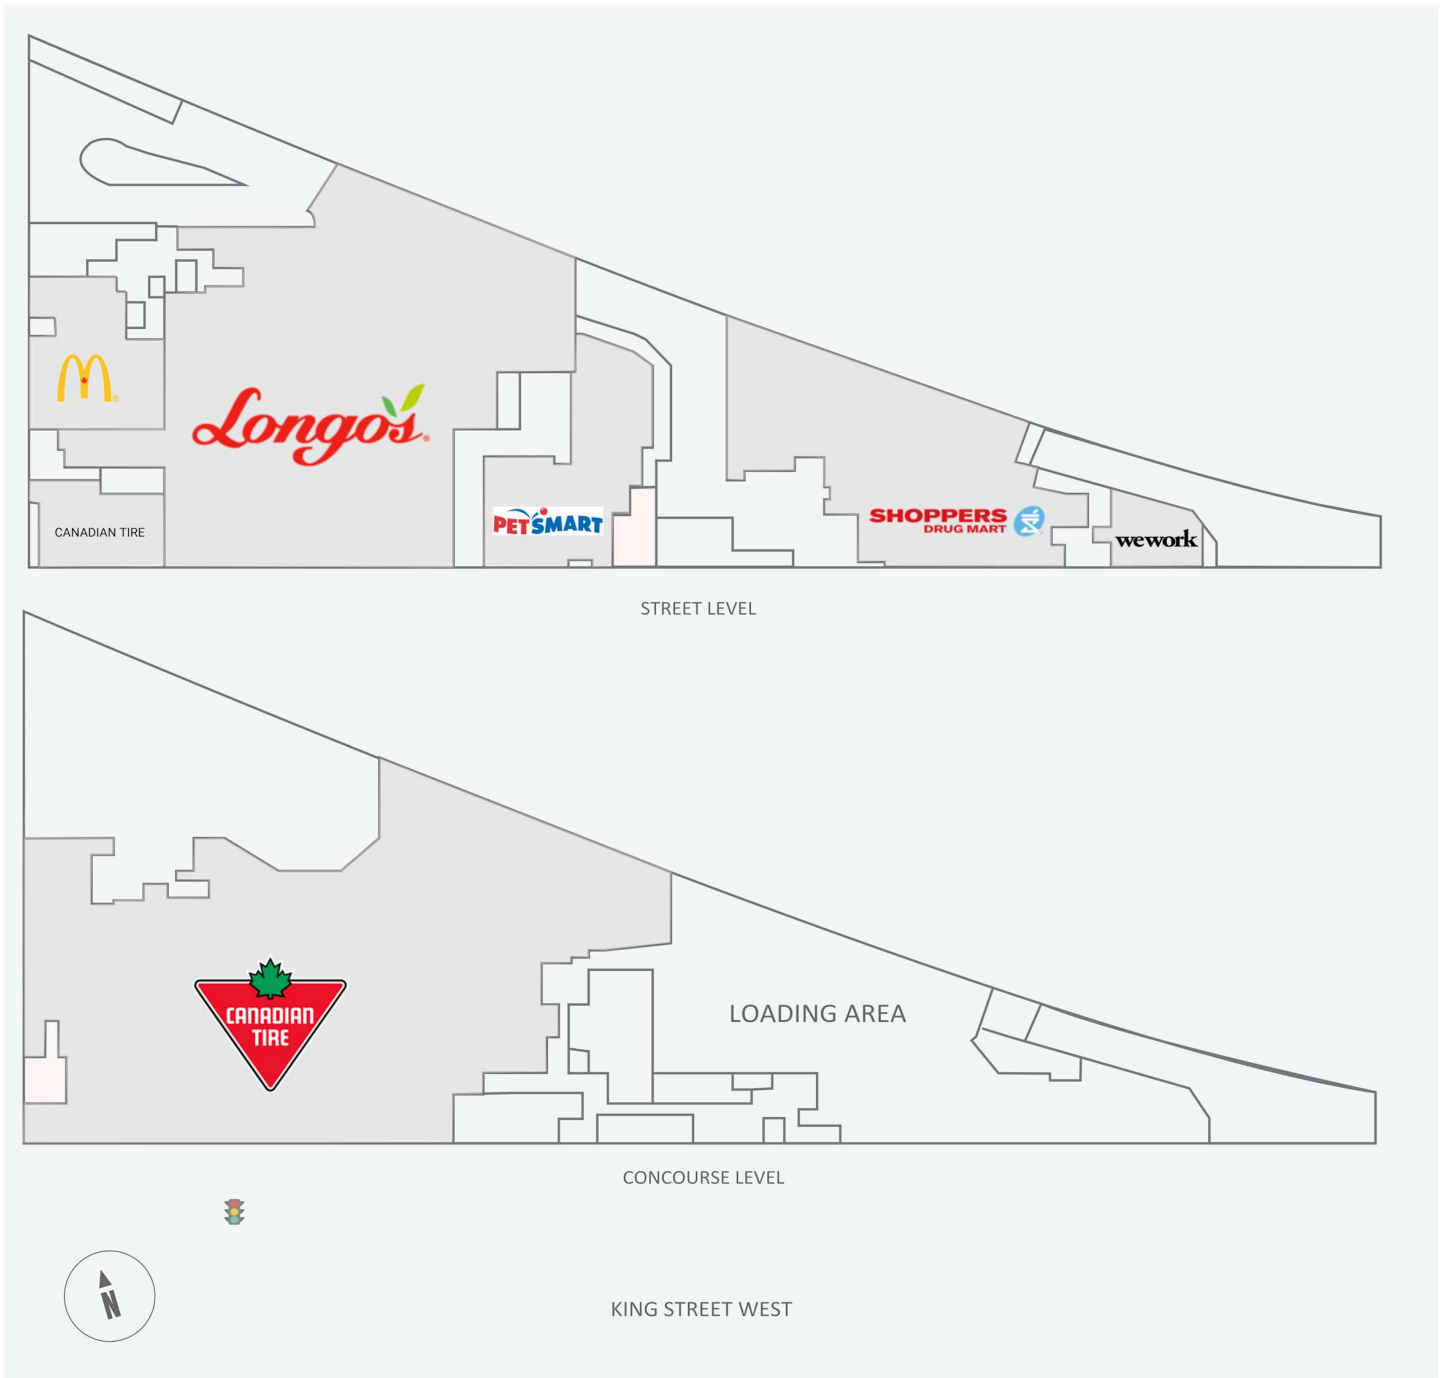

King High Line

1100 King Street West, Toronto, ON

WALK SCORE	TRANSIT SCORE	The sole purpose of this site plan is to identify the approximate location and size of the buildings. It is intended for use as a reference only and is subject to change at any time at the sole discretion of the owner.	REVISED MAY 2026
95	100	« Le seul objectif de ce plan de site est d'identifier l'emplacement et les dimensions approximatifs des bâtiments. Il est destiné à être utilisé comme un outil de référence uniquement et est susceptible de changer à tout moment à la seule discrétion du propriétaire. »	

Get in touch:

leasing@fcr.ca

fcr.ca

@firstcapitalreit

King High Line

1100 King Street West, Toronto, ON

WALK SCORE	TRANSIT SCORE	The sole purpose of this site plan is to identify the approximate location and size of the buildings. It is intended for use as a reference only and is subject to change at any time at the sole discretion of the owner.	REVISED MAY 2026
95	100	« Le seul objectif de ce plan de site est d'identifier l'emplacement et les dimensions approximatifs des bâtiments. Il est destiné à être utilisé comme un outil de référence uniquement et est susceptible de changer à tout moment à la seule discrétion du propriétaire. »	