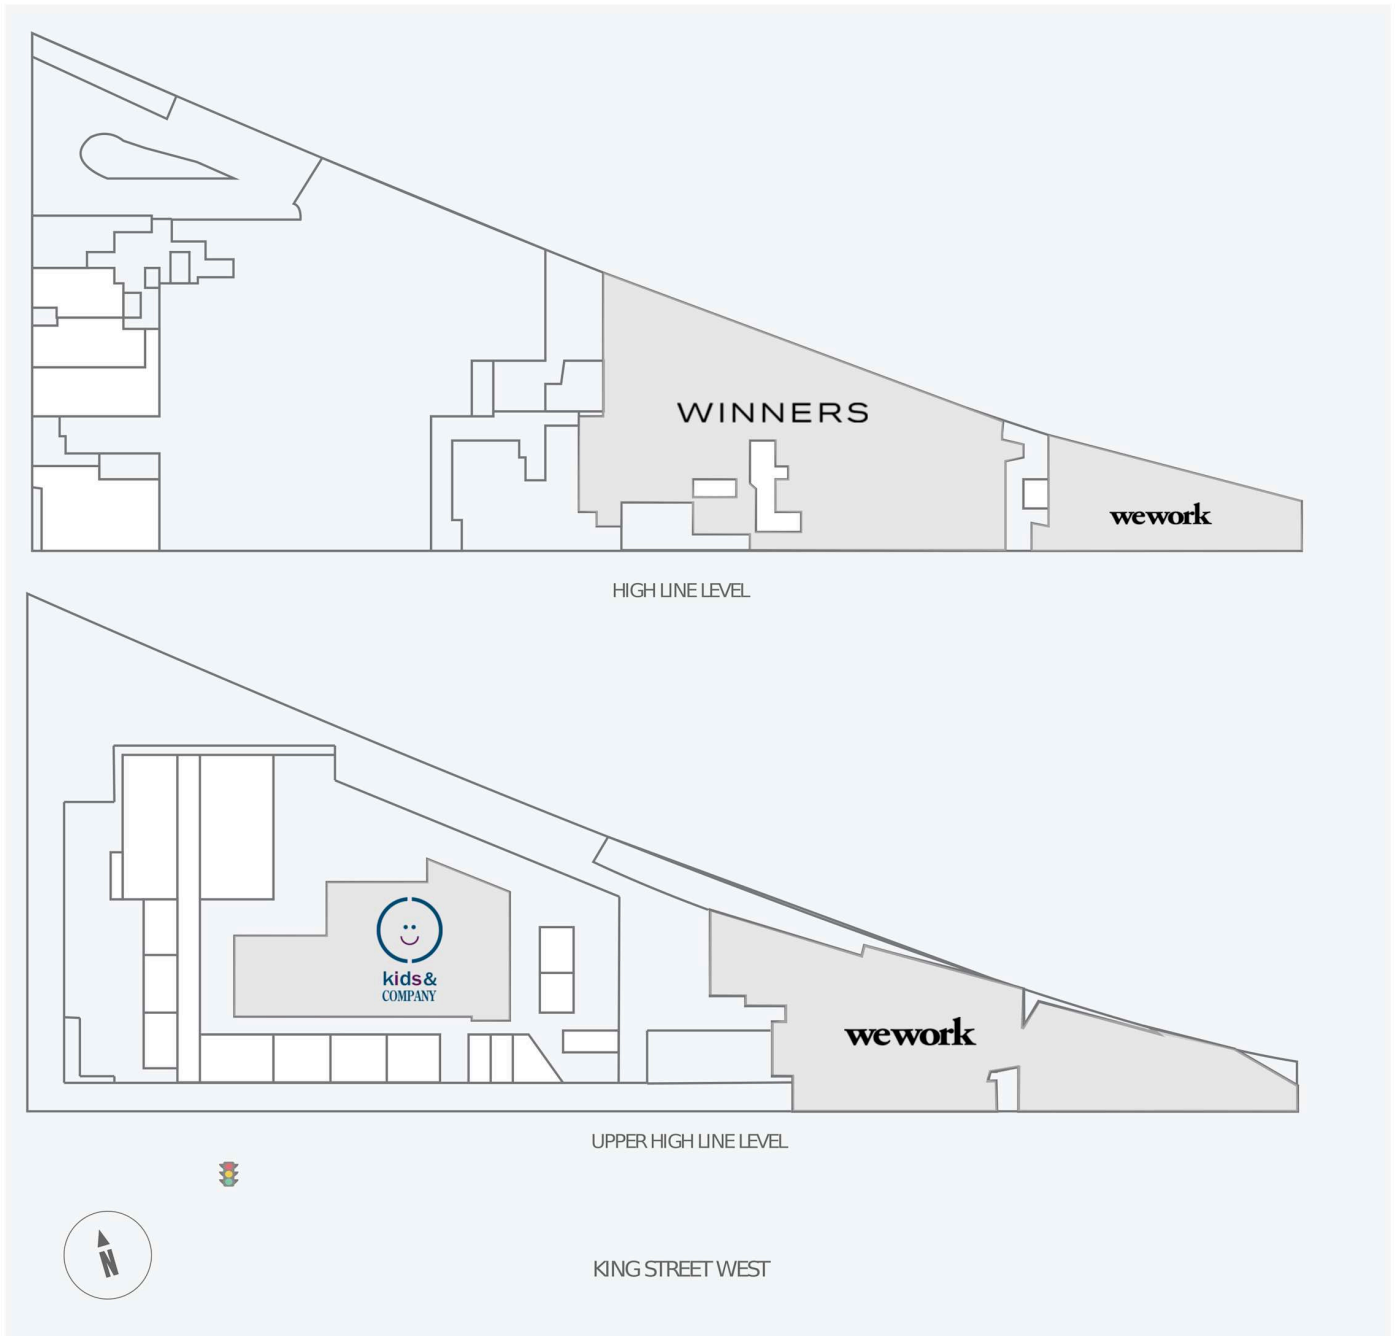

King High Line

1100 King Street West, Toronto, ON

WALK SCORE	TRANSIT SCORE	The sole purpose of this site plan is to identify the approximate location and size of the buildings. It is intended for use as a reference only and is subject to change at any time at the sole discretion of the owner.	REVISED MAY 2026
95	100	« Le seul objectif de ce plan de site est d'identifier l'emplacement et les dimensions approximatifs des bâtiments. Il est destiné à être utilisé comme un outil de référence uniquement et est susceptible de changer à tout moment à la seule discrétion du propriétaire. »	

Get in touch:

leasing@fcr.ca

fcr.ca

@firstcapitalreit

King High Line

1100 King Street West, Toronto, ON

WALK SCORE	TRANSIT SCORE	The sole purpose of this site plan is to identify the approximate location and size of the buildings. It is intended for use as a reference only and is subject to change at any time at the sole discretion of the owner.	REVISED MAY 2026
95	100	« Le seul objectif de ce plan de site est d'identifier l'emplacement et les dimensions approximatifs des bâtiments. Il est destiné à être utilisé comme un outil de référence uniquement et est susceptible de changer à tout moment à la seule discrétion du propriétaire. »	