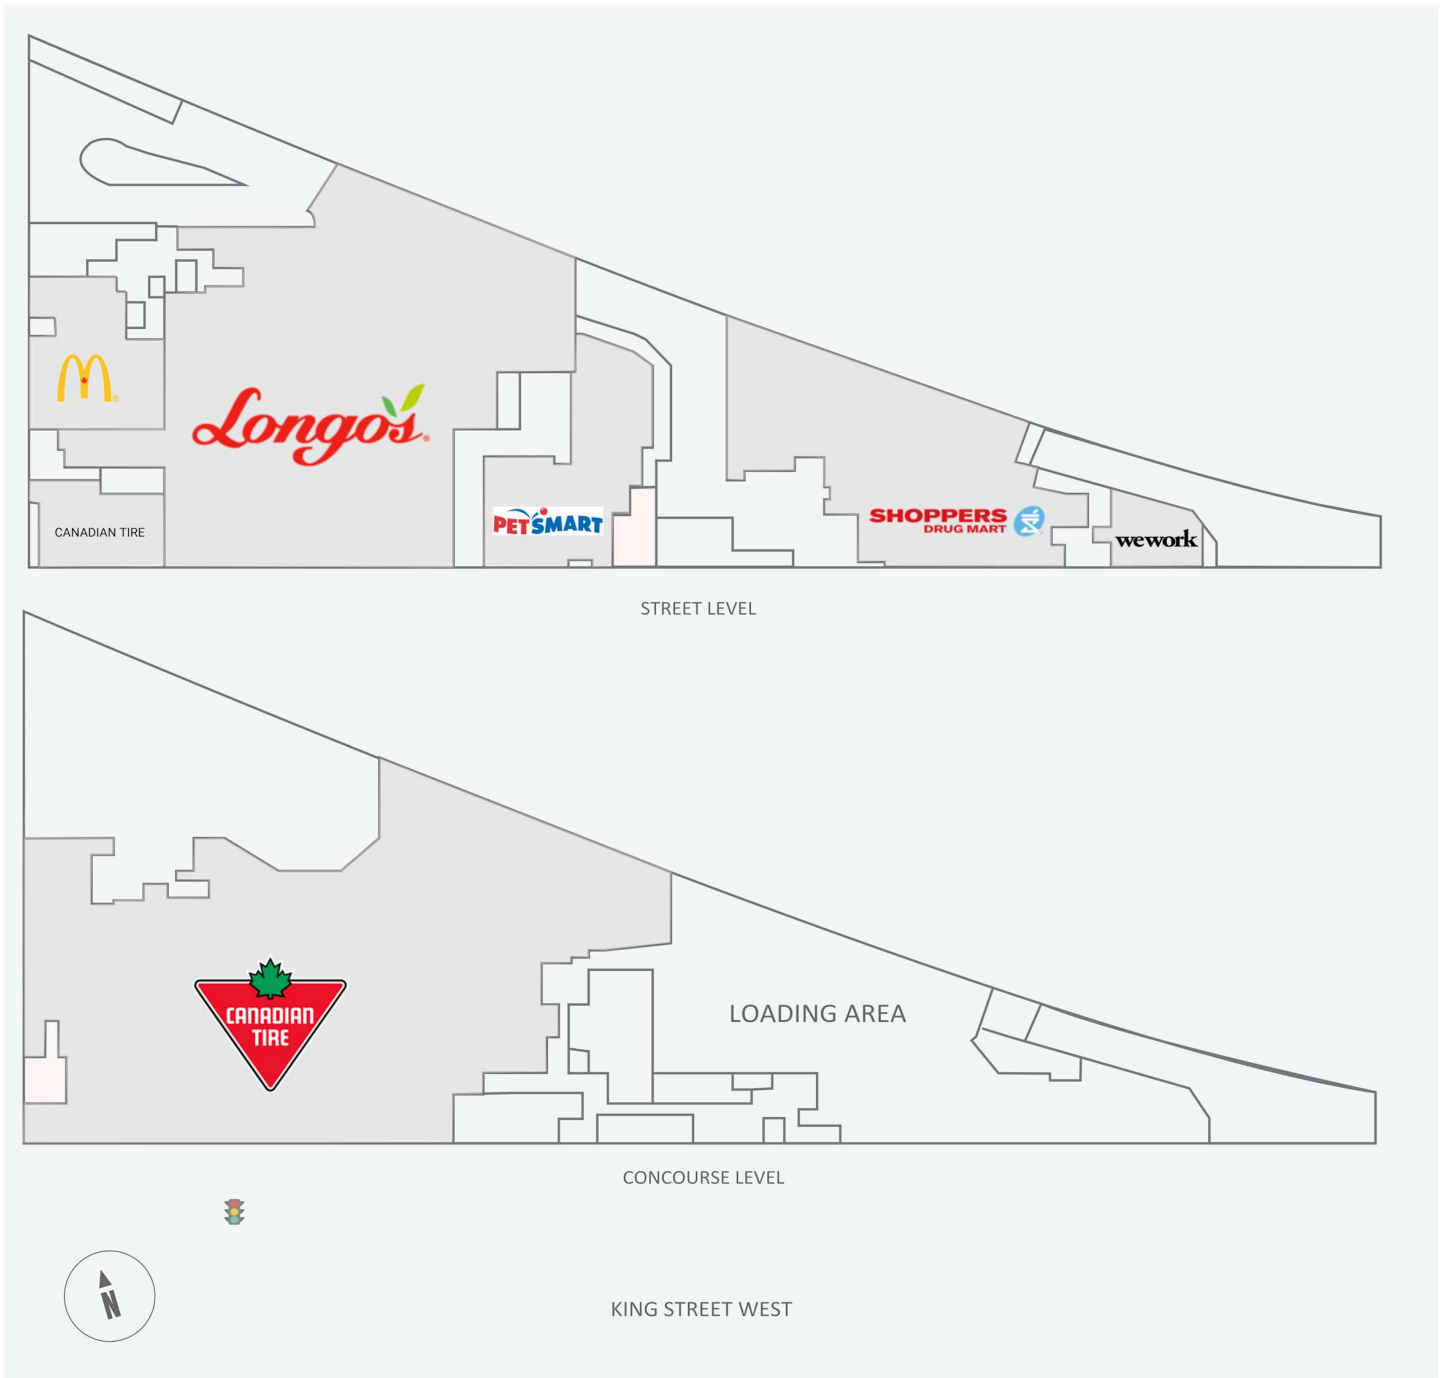

King High Line

1100 King Street West, Toronto, ON

WALK SCORE	TRANSIT SCORE	The sole purpose of this site plan is to identify the approximate location and size of the buildings. It is intended for use as a reference only and is subject to change at any time at the sole discretion of the owner.	REVISED Apr 2026
95	100	« Le seul objectif de ce plan de site est d'identifier l'emplacement et les dimensions approximatifs des bâtiments. Il est destiné à être utilisé comme un outil de référence uniquement et est susceptible de changer à tout moment à la seule discrétion du propriétaire. »	

Get in touch:

leasing@fcr.ca

fcr.ca

@firstcapitalreit

King High Line

1100 King Street West, Toronto, ON

WALK SCORE	TRANSIT SCORE	The sole purpose of this site plan is to identify the approximate location and size of the buildings. It is intended for use as a reference only and is subject to change at any time at the sole discretion of the owner.	REVISED Apr 2026
95	100	« Le seul objectif de ce plan de site est d'identifier l'emplacement et les dimensions approximatifs des bâtiments. Il est destiné à être utilisé comme un outil de référence uniquement et est susceptible de changer à tout moment à la seule discrétion du propriétaire. »	