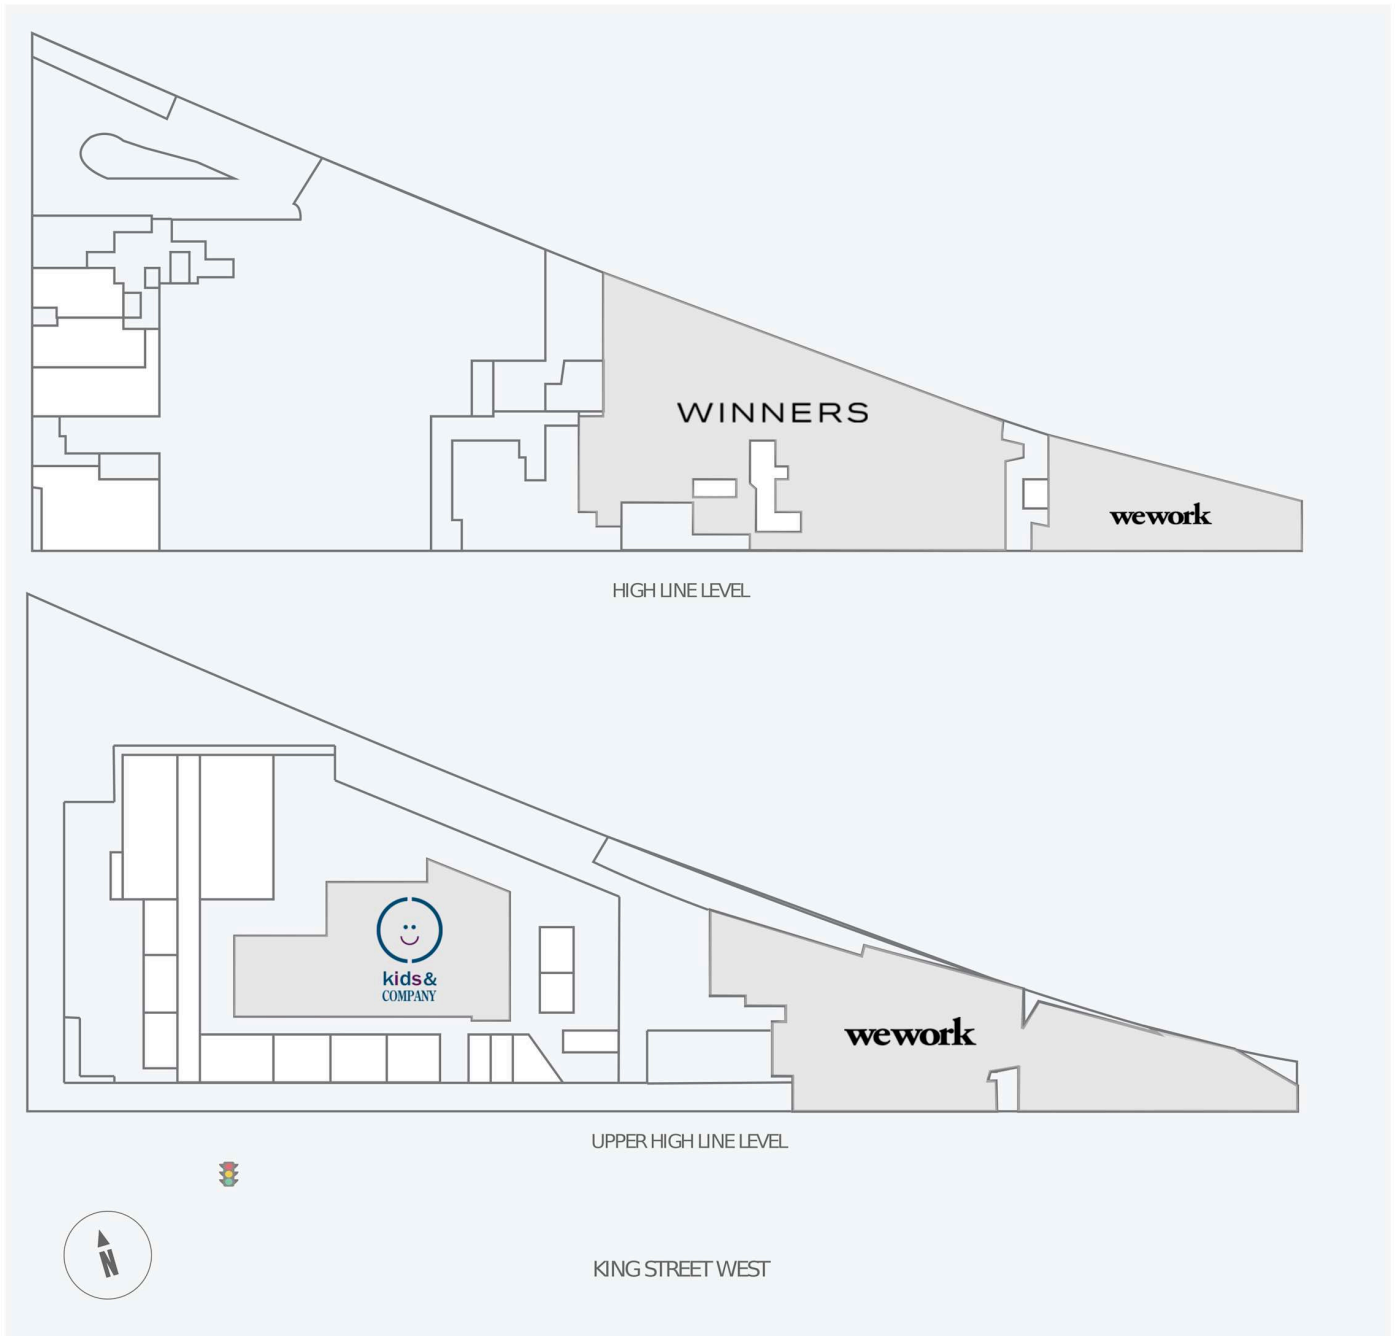

King High Line

1100 King Street West, Toronto, ON

WALK SCORE	TRANSIT SCORE	The sole purpose of this site plan is to identify the approximate location and size of the buildings. It is intended for use as a reference only and is subject to change at any time at the sole discretion of the owner.	REVISED Apr 2026
95	100	« Le seul objectif de ce plan de site est d'identifier l'emplacement et les dimensions approximatifs des bâtiments. Il est destiné à être utilisé comme un outil de référence uniquement et est susceptible de changer à tout moment à la seule discrétion du propriétaire. »	

Get in touch:

leasing@fcr.ca

fcr.ca

@firstcapitalreit

King High Line

1100 King Street West, Toronto, ON

WALK SCORE	TRANSIT SCORE	The sole purpose of this site plan is to identify the approximate location and size of the buildings. It is intended for use as a reference only and is subject to change at any time at the sole discretion of the owner.	REVISED Apr 2026
95	100	« Le seul objectif de ce plan de site est d'identifier l'emplacement et les dimensions approximatifs des bâtiments. Il est destiné à être utilisé comme un outil de référence uniquement et est susceptible de changer à tout moment à la seule discrétion du propriétaire. »	