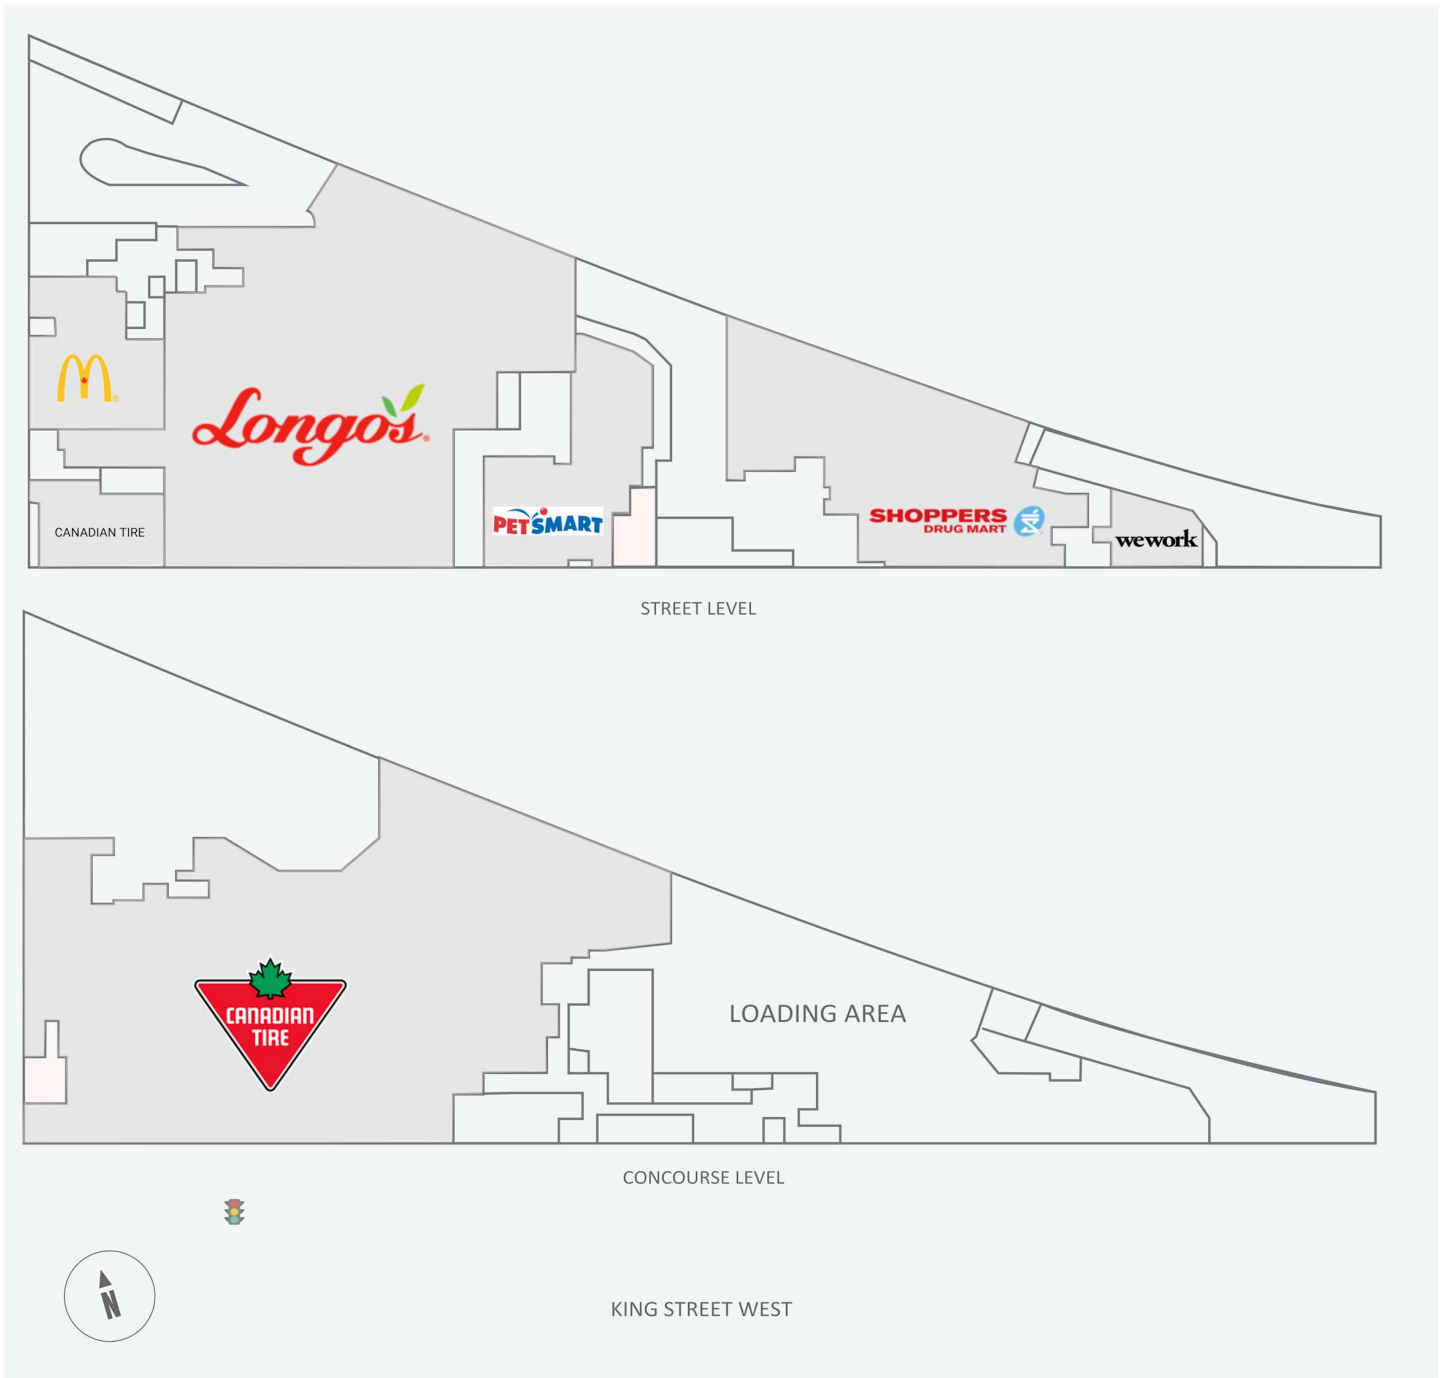

King High Line

1100 King Street West, Toronto, ON

WALK SCORE	TRANSIT SCORE	The sole purpose of this site plan is to identify the approximate location and size of the buildings. It is intended for use as a reference only and is subject to change at any time at the sole discretion of the owner.	REVISED Jun 2026
95	100	« Le seul objectif de ce plan de site est d'identifier l'emplacement et les dimensions approximatifs des bâtiments. Il est destiné à être utilisé comme un outil de référence uniquement et est susceptible de changer à tout moment à la seule discrétion du propriétaire. »	

Get in touch:

leasing@fcr.ca

fcr.ca

@firstcapitalreit

King High Line

1100 King Street West, Toronto, ON

WALK SCORE	TRANSIT SCORE	The sole purpose of this site plan is to identify the approximate location and size of the buildings. It is intended for use as a reference only and is subject to change at any time at the sole discretion of the owner.	REVISED Jun 2026
95	100	« Le seul objectif de ce plan de site est d'identifier l'emplacement et les dimensions approximatifs des bâtiments. Il est destiné à être utilisé comme un outil de référence uniquement et est susceptible de changer à tout moment à la seule discrétion du propriétaire. »	