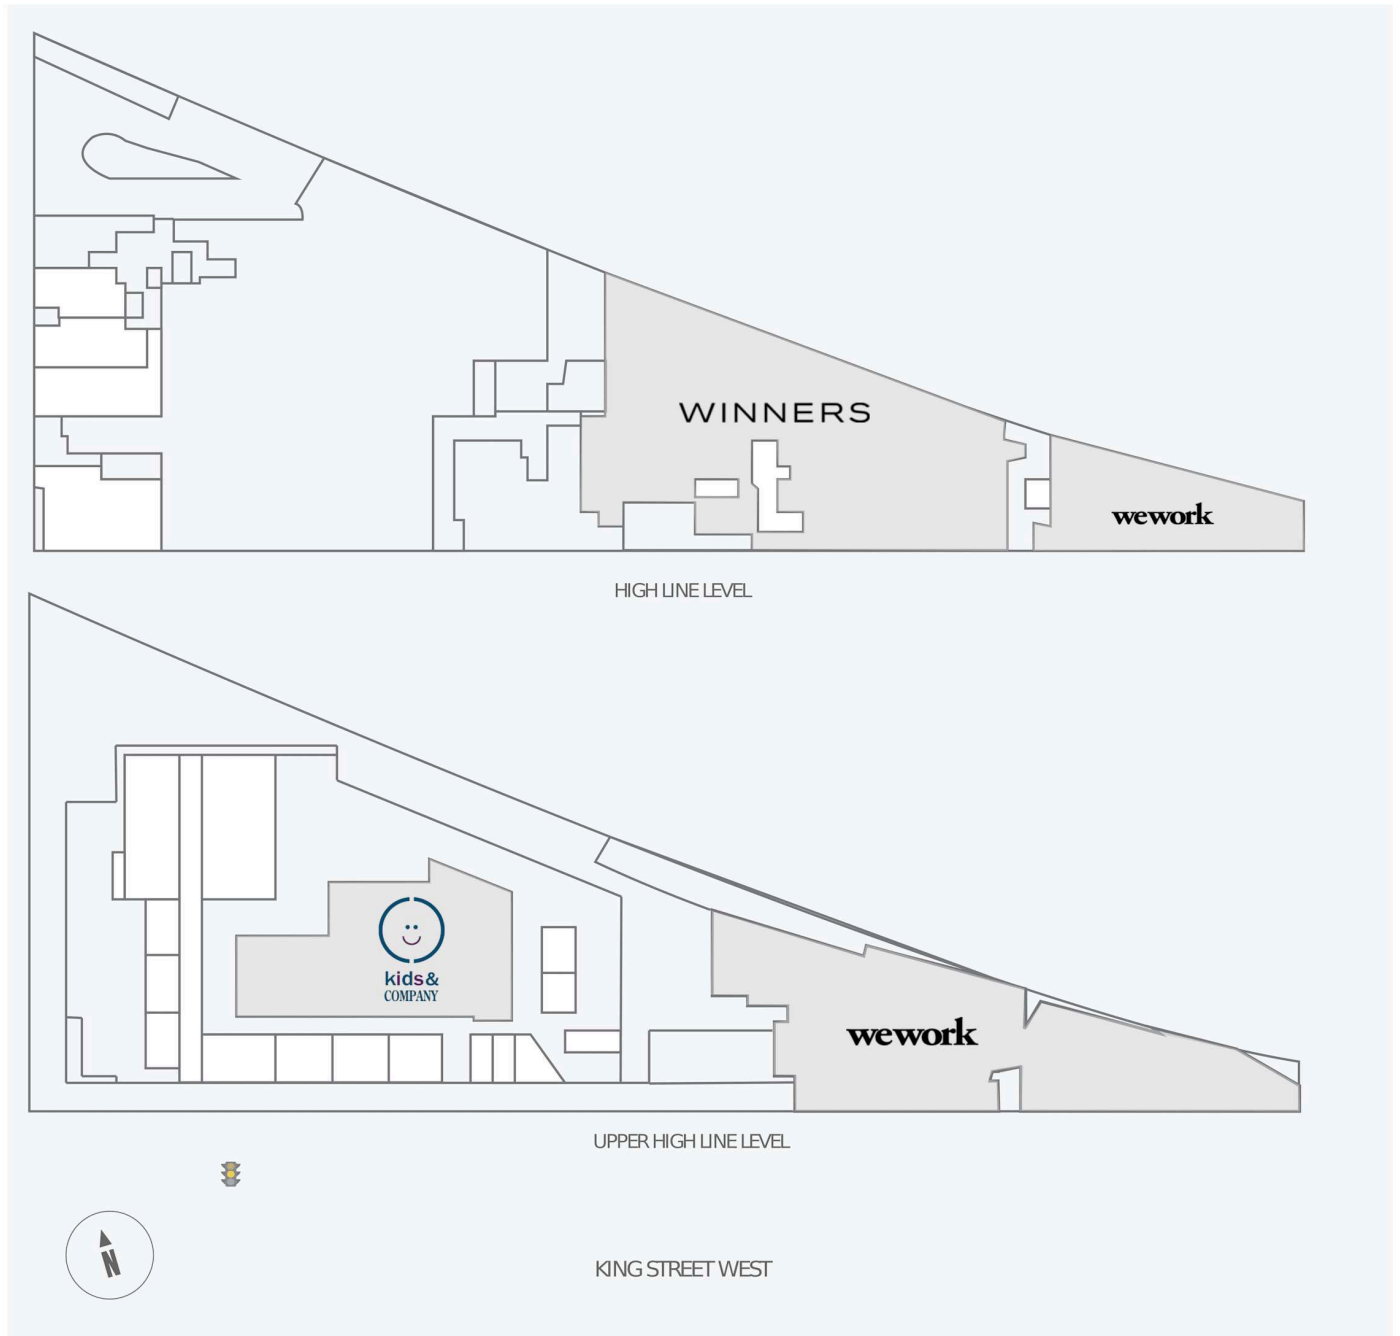

King High Line

1100 King Street West, Toronto, ON

WALK SCORE	TRANSIT SCORE	The sole purpose of this site plan is to identify the approximate location and size of the buildings. It is intended for use as a reference only and is subject to change at any time at the sole discretion of the owner.	REVISED Apr 2025
95	100	« Le seul objectif de ce plan de site est d'identifier l'emplacement et les dimensions approximatifs des bâtiments. Il est destiné à être utilisé comme un outil de référence uniquement et est susceptible de changer à tout moment à la seule discrétion du propriétaire. »	

Get in touch:

leasing@fcr.ca

fcr.ca

@firstcapitalreit

King High Line

1100 King Street West, Toronto, ON

WALK SCORE	TRANSIT SCORE	The sole purpose of this site plan is to identify the approximate location and size of the buildings. It is intended for use as a reference only and is subject to change at any time at the sole discretion of the owner.	REVISED Apr 2025
95	100	« Le seul objectif de ce plan de site est d'identifier l'emplacement et les dimensions approximatifs des bâtiments. Il est destiné à être utilisé comme un outil de référence uniquement et est susceptible de changer à tout moment à la seule discrétion du propriétaire. »	