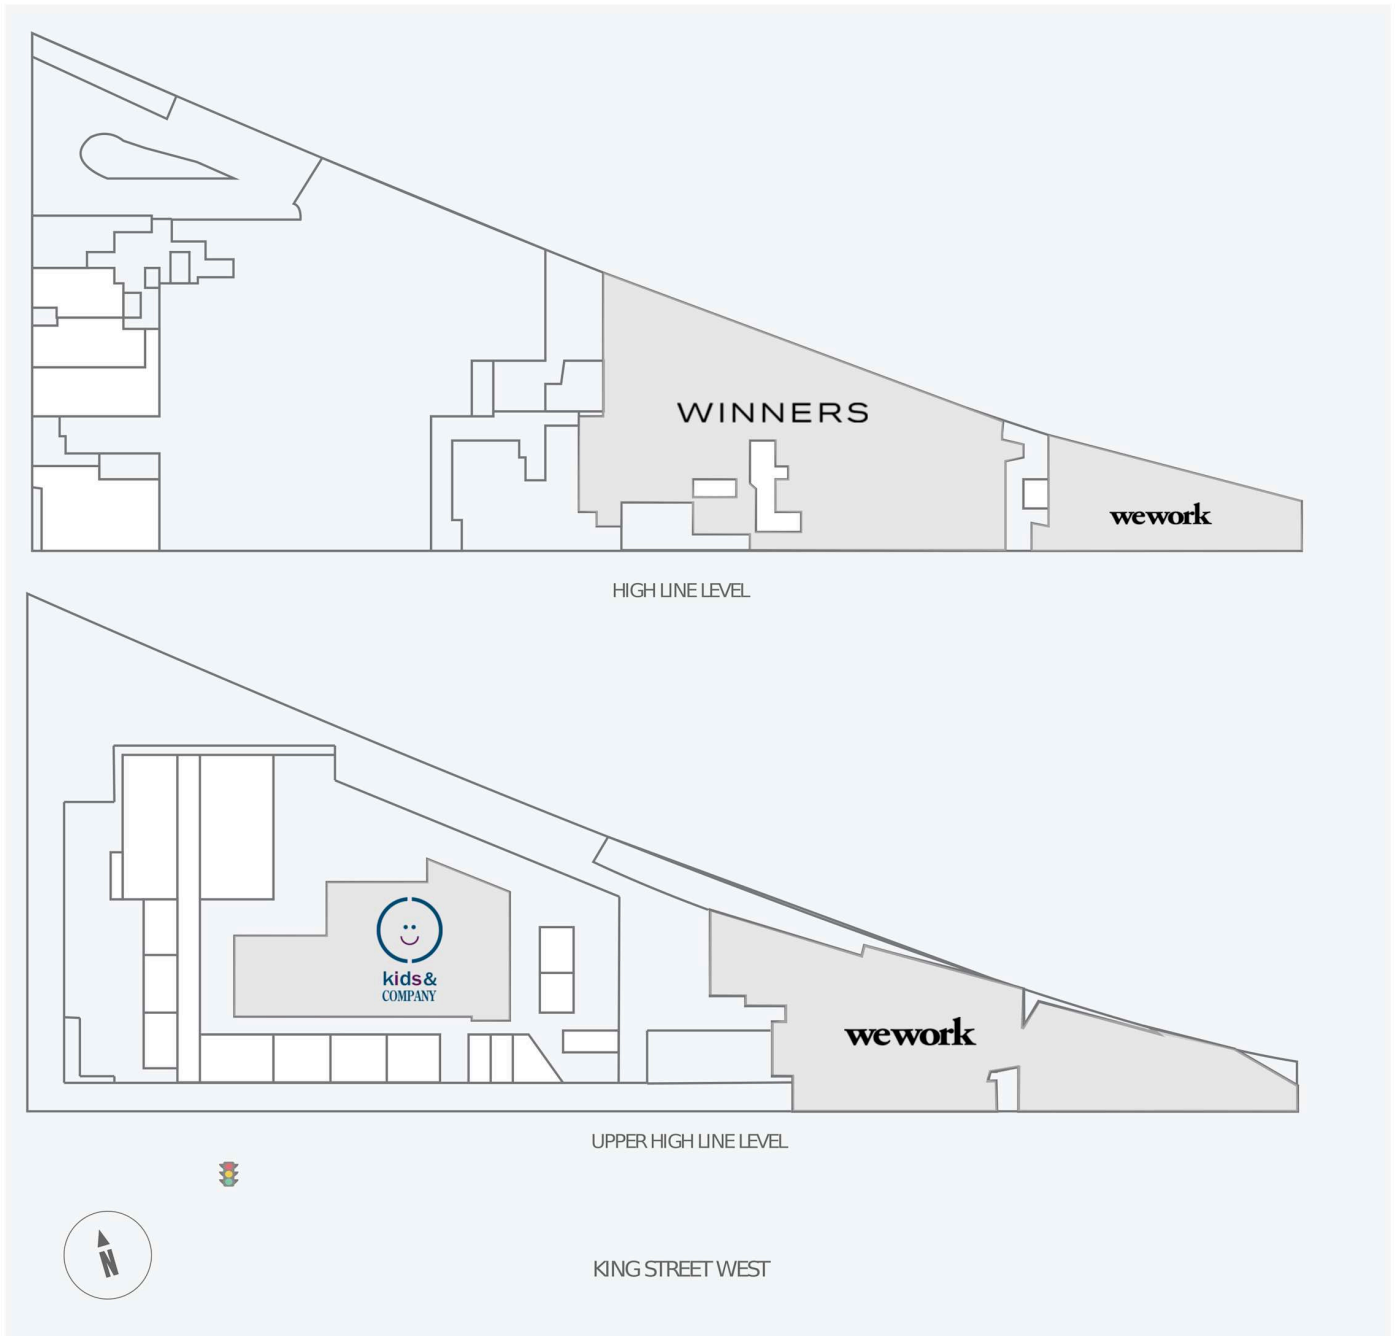

King High Line

1100 King Street West, Toronto, ON

WALK SCORE	TRANSIT SCORE	The sole purpose of this site plan is to identify the approximate location and size of the buildings. It is intended for use as a reference only and is subject to change at any time at the sole discretion of the owner.	REVISED Jun 2026
95	100	« Le seul objectif de ce plan de site est d'identifier l'emplacement et les dimensions approximatifs des bâtiments. Il est destiné à être utilisé comme un outil de référence uniquement et est susceptible de changer à tout moment à la seule discrétion du propriétaire. »	

Get in touch:

leasing@fcr.ca

fcr.ca

@firstcapitalreit

King High Line

1100 King Street West, Toronto, ON

WALK SCORE	TRANSIT SCORE	The sole purpose of this site plan is to identify the approximate location and size of the buildings. It is intended for use as a reference only and is subject to change at any time at the sole discretion of the owner.	REVISED Jun 2026
95	100	« Le seul objectif de ce plan de site est d'identifier l'emplacement et les dimensions approximatifs des bâtiments. Il est destiné à être utilisé comme un outil de référence uniquement et est susceptible de changer à tout moment à la seule discrétion du propriétaire. »	