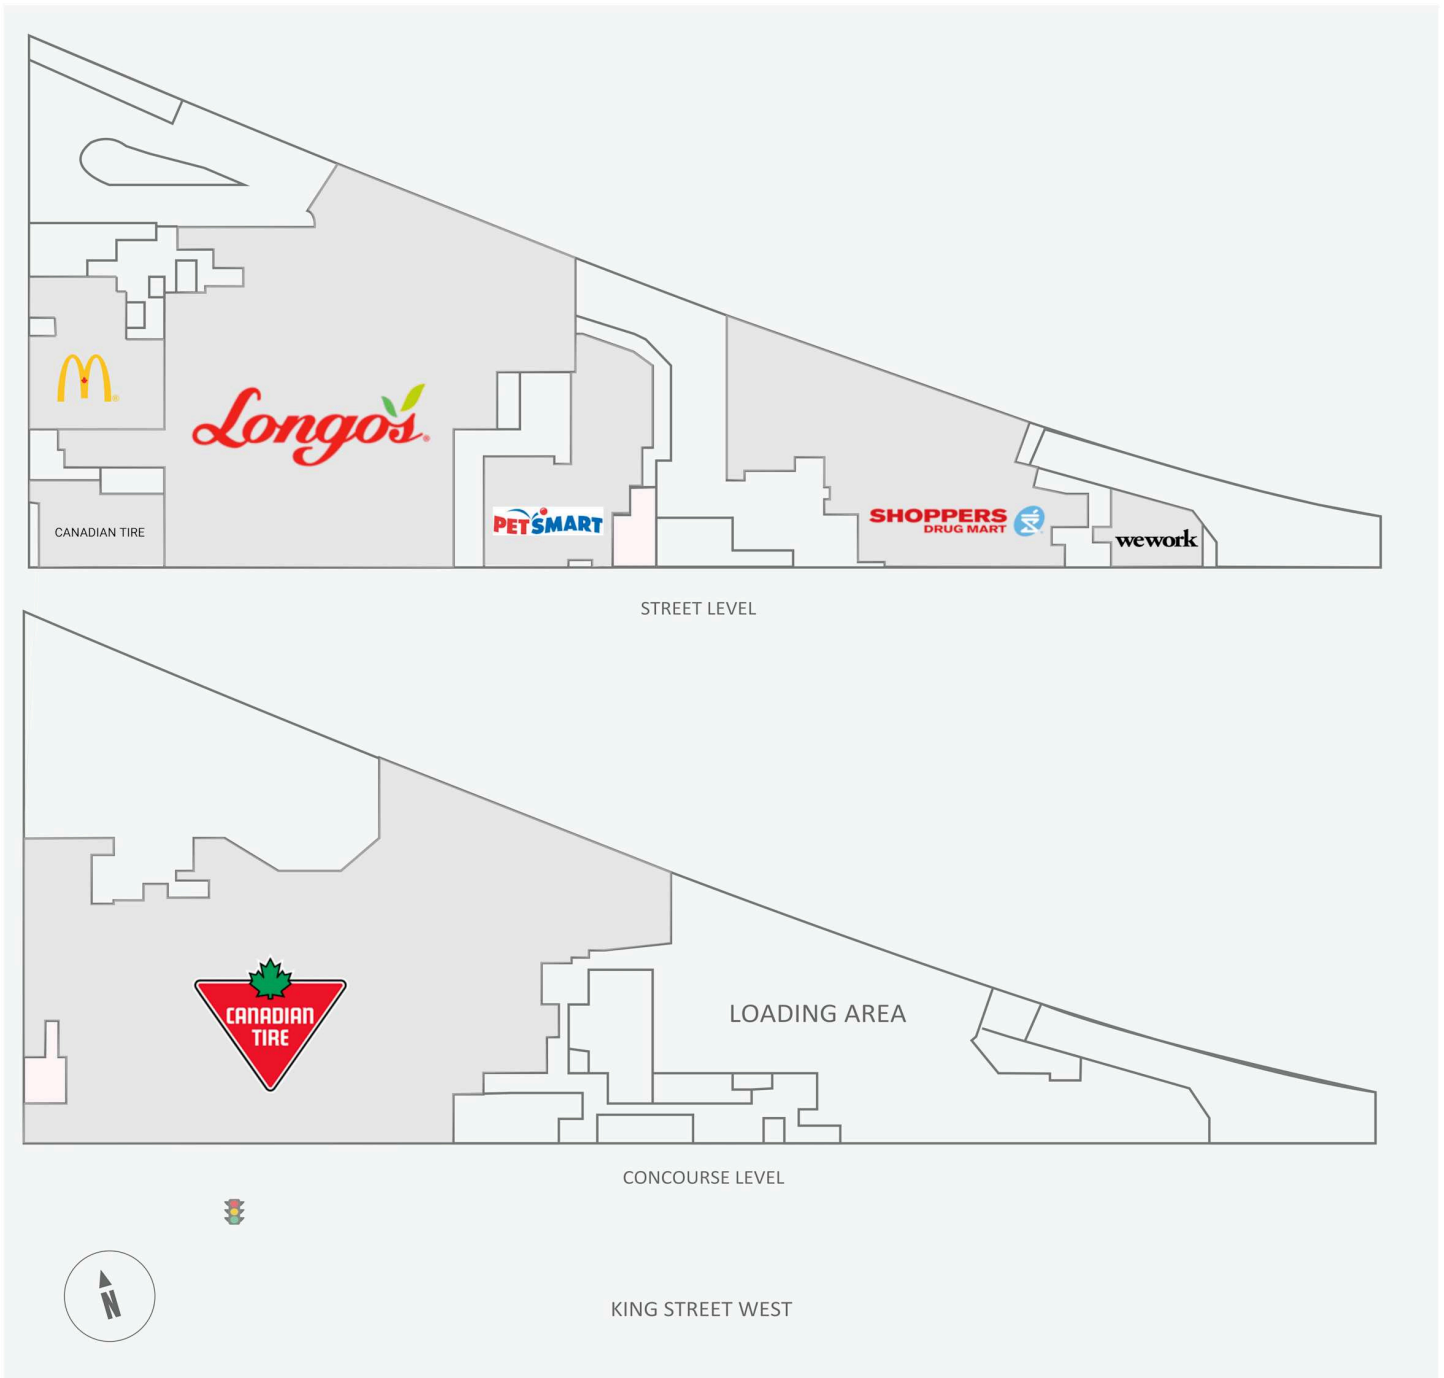

King High Line

1100 King Street West, Toronto, ON

WALK SCORE	TRANSIT SCORE	The sole purpose of this site plan is to identify the approximate location and size of the buildings. It is intended for use as a reference only and is subject to change at any time at the sole discretion of the owner.	REVISED Apr 2025
95	100	« Le seul objectif de ce plan de site est d'identifier l'emplacement et les dimensions approximatifs des bâtiments. Il est destiné à être utilisé comme un outil de référence uniquement et est susceptible de changer à tout moment à la seule discrétion du propriétaire. »	

Get in touch:

leasing@fcr.ca

fcr.ca

@firstcapitalreit

King High Line

1100 King Street West, Toronto, ON

WALK SCORE	TRANSIT SCORE	The sole purpose of this site plan is to identify the approximate location and size of the buildings. It is intended for use as a reference only and is subject to change at any time at the sole discretion of the owner.	REVISED Apr 2025
95	100	« Le seul objectif de ce plan de site est d'identifier l'emplacement et les dimensions approximatifs des bâtiments. Il est destiné à être utilisé comme un outil de référence uniquement et est susceptible de changer à tout moment à la seule discrétion du propriétaire. »	