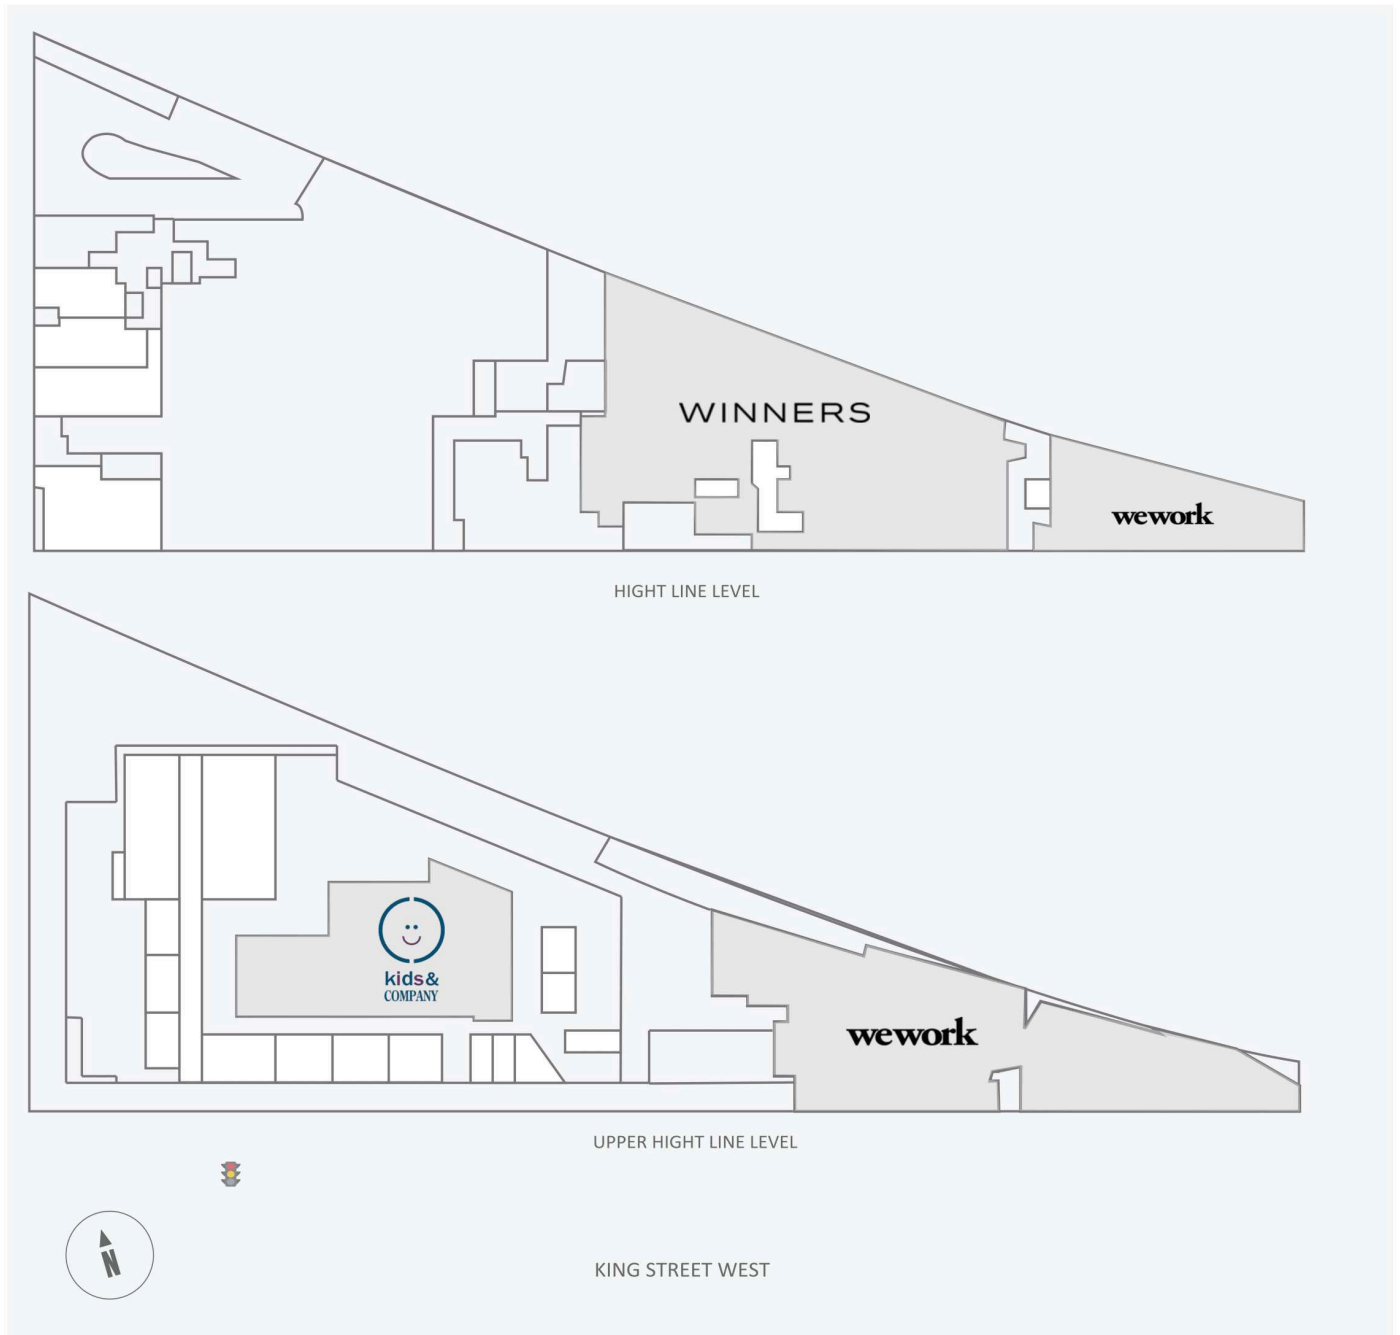

King High Line

1100 King Street West, Toronto, ON

WALK SCORE	TRANSIT SCORE	The sole-purpose of this site plan is to identify the approximate location and size of the buildings. It is intended for use as a reference only and is subject to change at any time at the sole discretion of the owner.	REVISED Mar 2023
95	100	« Le seul objectif de ce plan de site est d'identifier l'emplacement et les dimensions approximatifs des bâtiments. Il est destiné à être utilisé comme un outil de référence uniquement et est susceptible de changer à tout moment à la seule discrétion du propriétaire. »	