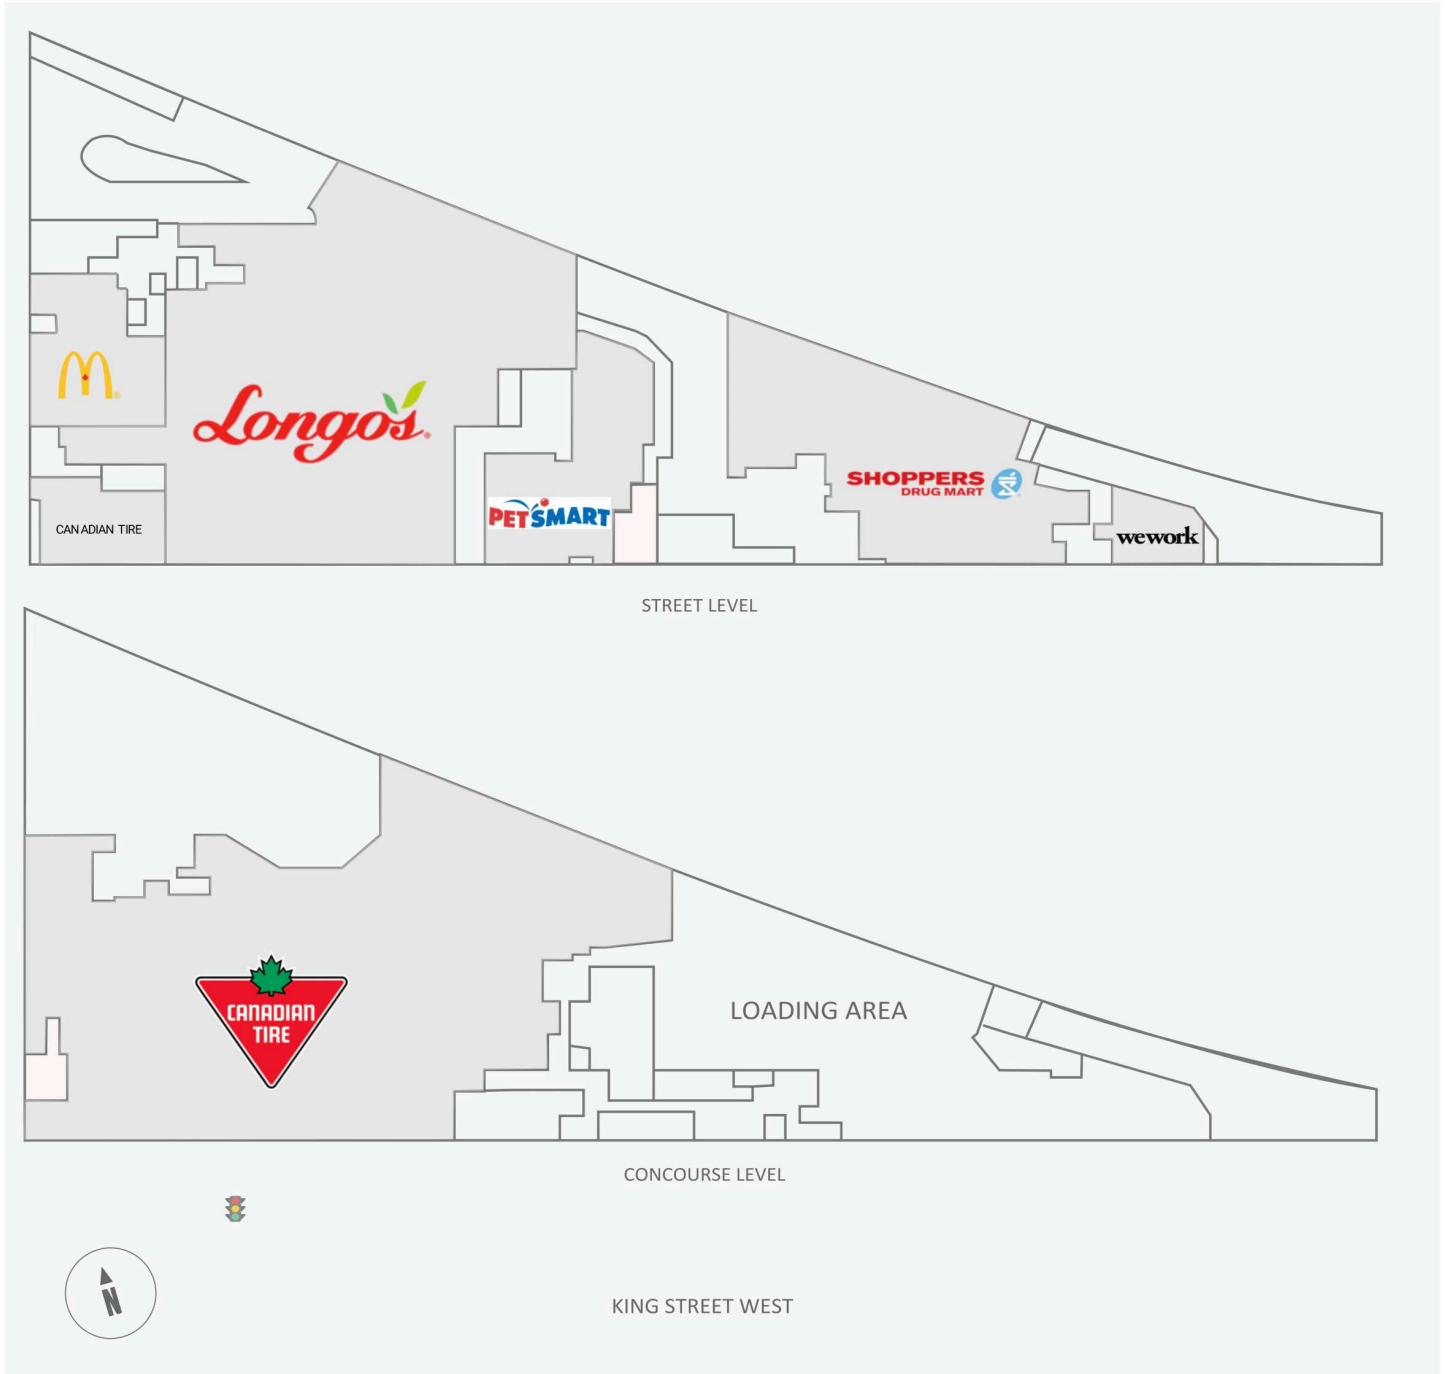

King High Line

1100 King Street West, Toronto, ON

WALK SCORE	TRANSIT SCORE	The sole-purpose of this site plan is to identify the approximate location and size of the buildings. It is intended for use as a reference only and is subject to change at any time at the sole discretion of the owner.	REVISED Mar 2023
95	100	« Le seul objectif de ce plan de site est d'identifier l'emplacement et les dimensions approximatifs des bâtiments. Il est destiné à être utilisé comme un outil de référence uniquement et est susceptible de changer à tout moment à la seule discrétion du propriétaire. »	