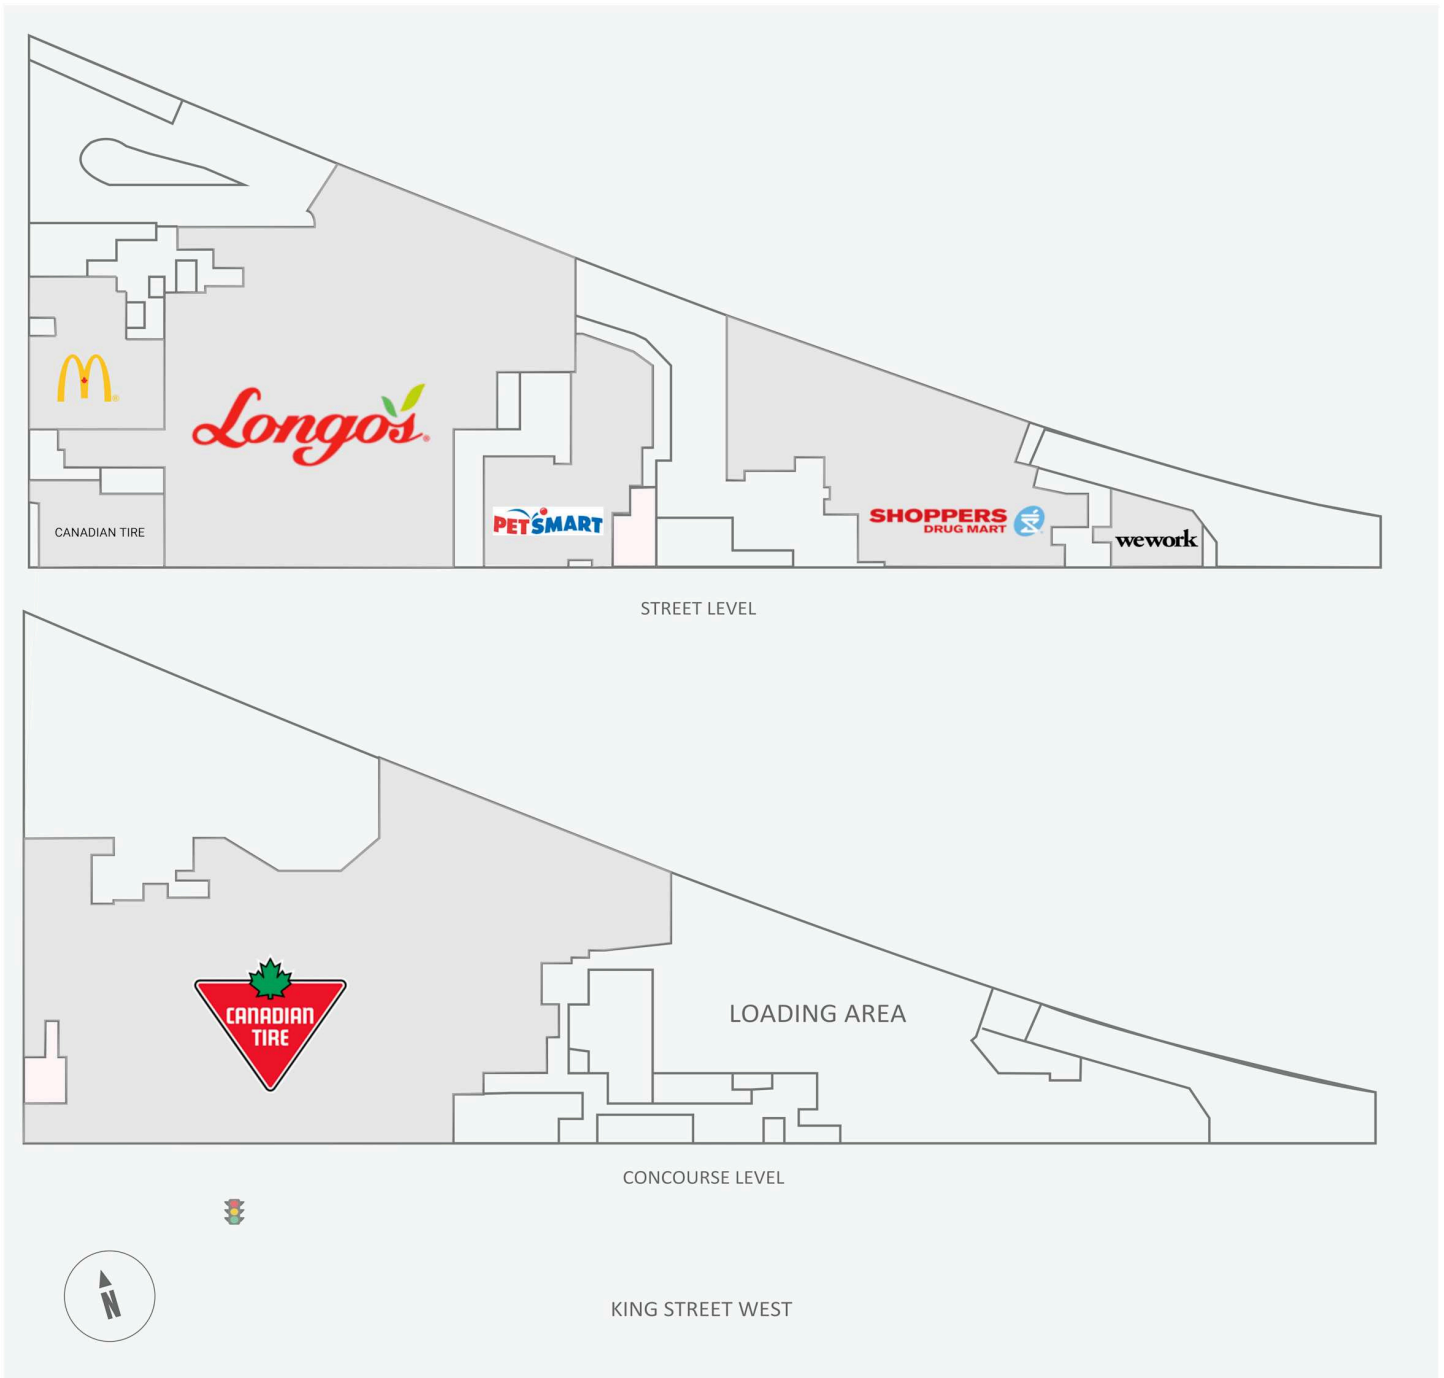

King High Line

1100 King Street West, Toronto, ON

WALK SCORE	TRANSIT SCORE	The sole purpose of this site plan is to identify the approximate location and size of the buildings. It is intended for use as a reference only and is subject to change at any time at the sole discretion of the owner.	REVISED Mar 2025
95	100	« Le seul objectif de ce plan de site est d'identifier l'emplacement et les dimensions approximatifs des bâtiments. Il est destiné à être utilisé comme un outil de référence uniquement et est susceptible de changer à tout moment à la seule discrétion du propriétaire. »	

Get in touch:

leasing@fcr.ca

fcr.ca

@firstcapitalreit

King High Line

1100 King Street West, Toronto, ON

WALK SCORE	TRANSIT SCORE	The sole purpose of this site plan is to identify the approximate location and size of the buildings. It is intended for use as a reference only and is subject to change at any time at the sole discretion of the owner.	REVISED Mar 2025
95	100	« Le seul objectif de ce plan de site est d'identifier l'emplacement et les dimensions approximatifs des bâtiments. Il est destiné à être utilisé comme un outil de référence uniquement et est susceptible de changer à tout moment à la seule discrétion du propriétaire. »	