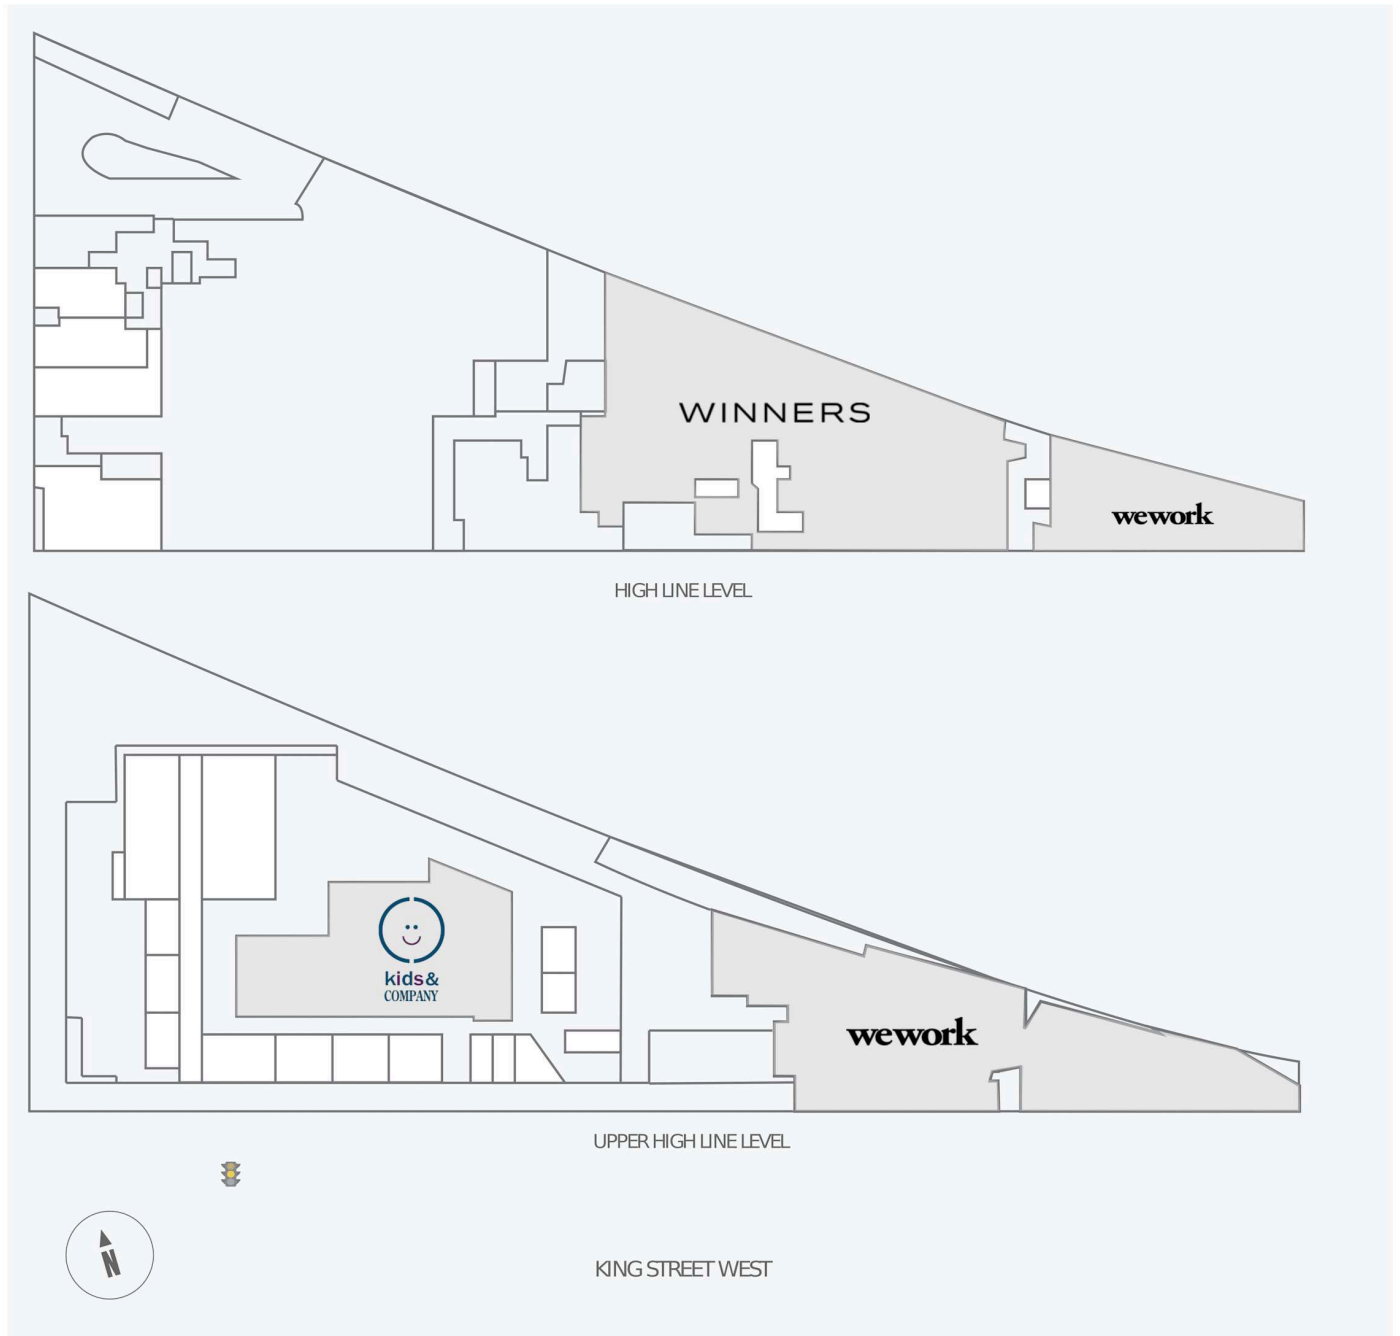

King High Line

1100 King Street West, Toronto, ON

WALK SCORE	TRANSIT SCORE	The sole purpose of this site plan is to identify the approximate location and size of the buildings. It is intended for use as a reference only and is subject to change at any time at the sole discretion of the owner.	REVISED Mar 2025
95	100	« Le seul objectif de ce plan de site est d'identifier l'emplacement et les dimensions approximatifs des bâtiments. Il est destiné à être utilisé comme un outil de référence uniquement et est susceptible de changer à tout moment à la seule discrétion du propriétaire. »	

Get in touch:

leasing@fcr.ca

fcr.ca

@firstcapitalreit

King High Line

1100 King Street West, Toronto, ON

WALK SCORE	TRANSIT SCORE	The sole purpose of this site plan is to identify the approximate location and size of the buildings. It is intended for use as a reference only and is subject to change at any time at the sole discretion of the owner.	REVISED Mar 2025
95	100	« Le seul objectif de ce plan de site est d'identifier l'emplacement et les dimensions approximatifs des bâtiments. Il est destiné à être utilisé comme un outil de référence uniquement et est susceptible de changer à tout moment à la seule discrétion du propriétaire. »	