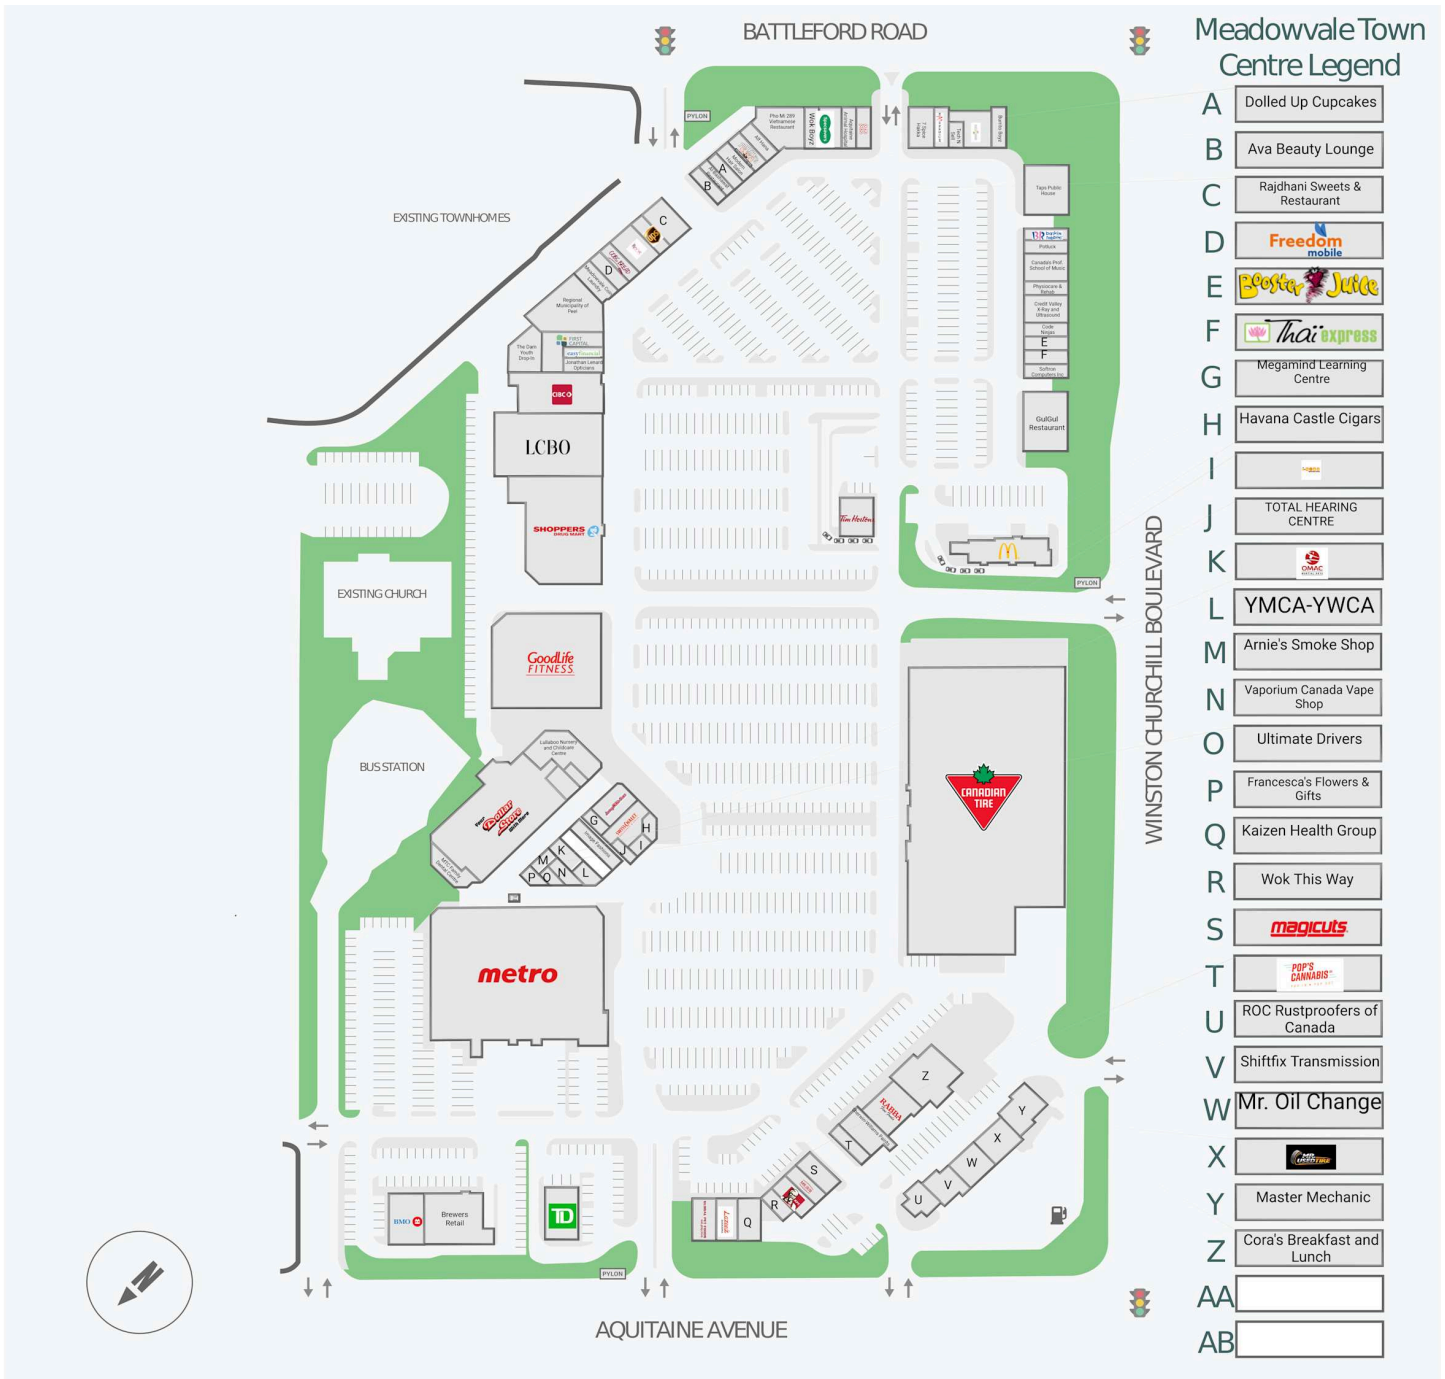

Meadowvale Town Centre

6677 Meadowvale Town Centre Circle, Mississauga, ON

WALK SCORE	TRANSIT SCORE	The sole-purpose of this site plan is to identify the approximate location and size of the buildings. It is intended for use as a reference only and is subject to change at any time at the sole discretion of the owner.	REVISED Jul 2026
81	69	« Le seul objectif de ce plan de site est d'identifier l'emplacement et les dimensions approximatives des bâtiments. Il est destiné à être utilisé comme un outil de référence uniquement et est susceptible de changer à tout moment à la seule discrétion du propriétaire. »	