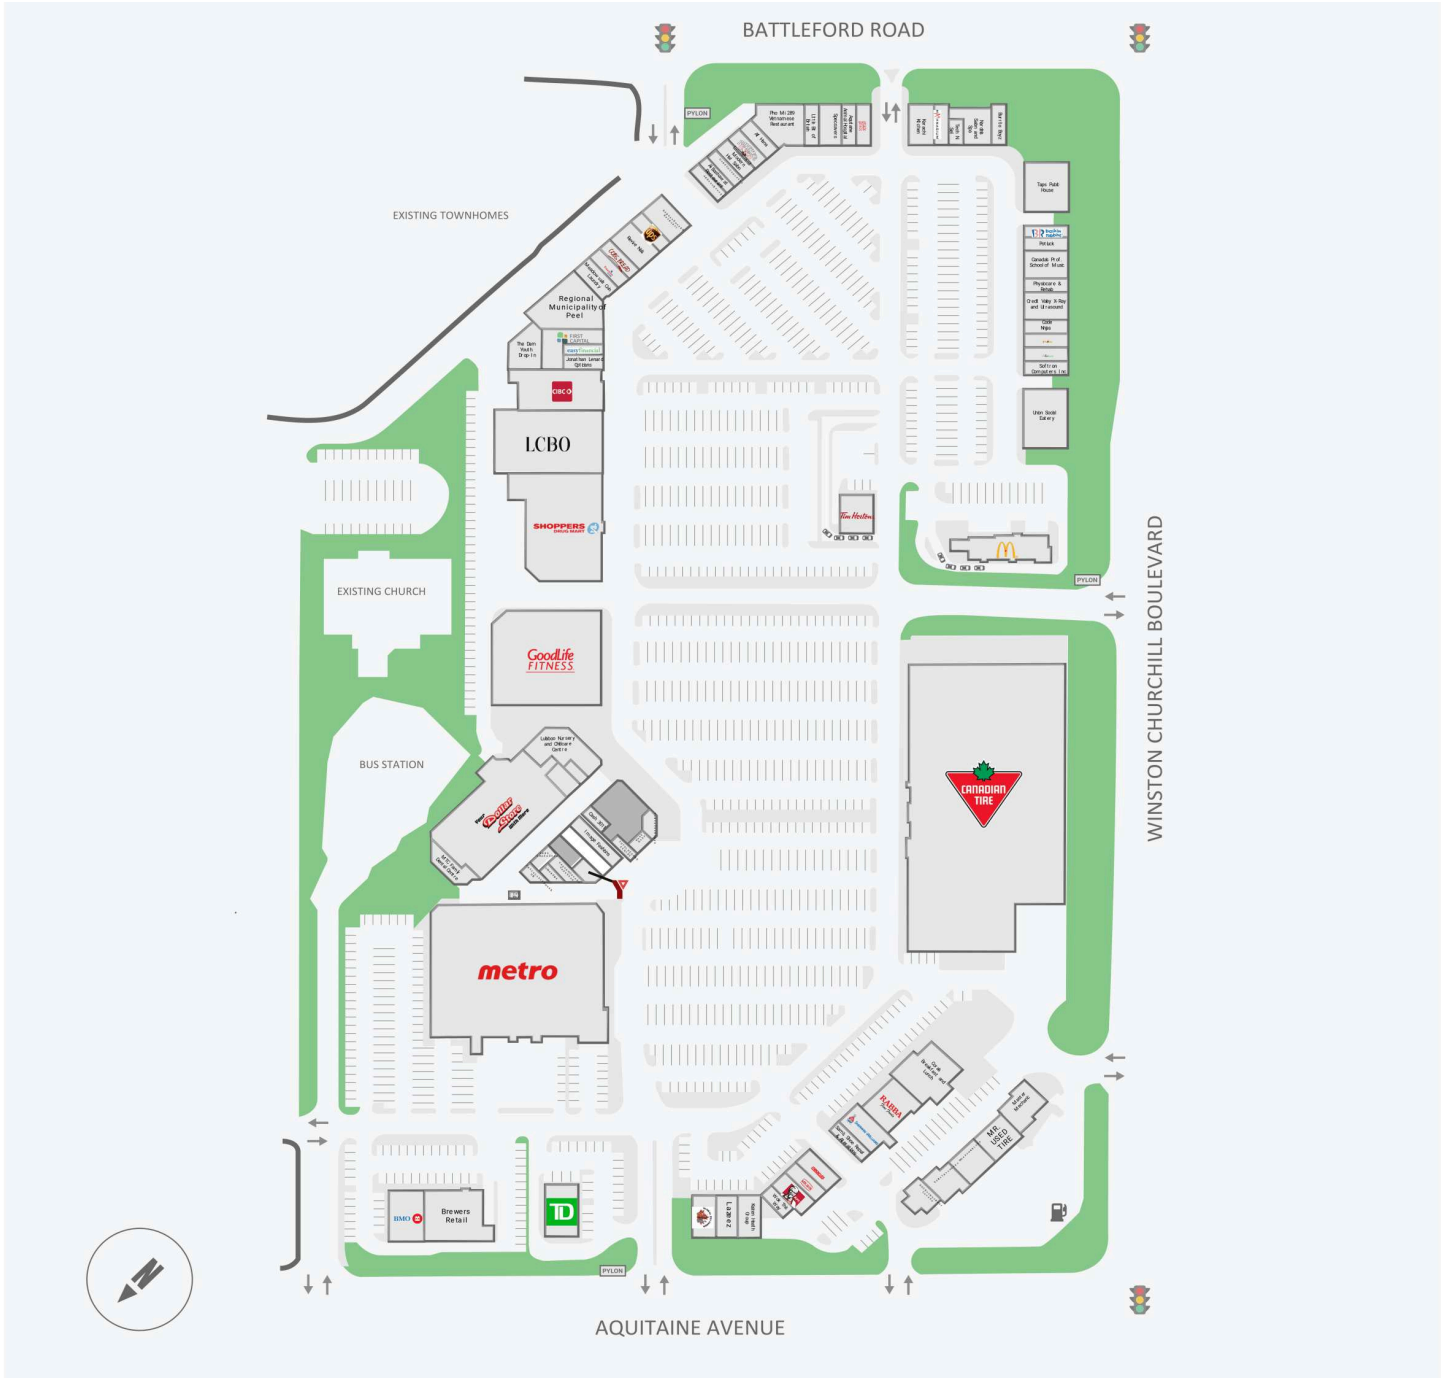

Meadowvale Town Centre

6677 Meadowvale Town Centre Circle, Mississauga, ON

WALK SCORE	TRANSIT SCORE	The sole-purpose of this site plan is to identify the approximate location and size of the buildings. It is intended for use as a reference only and is subject to change at any time at the sole discretion of the owner.	REVISED Mar 2023
81	69	« Le seul objectif de ce plan de site est d'identifier l'emplacement et les dimensions approximatifs des bâtiments. Il est destiné à être utilisé comme un outil de référence uniquement et est susceptible de changer à tout moment à la seule discrétion du propriétaire. »	