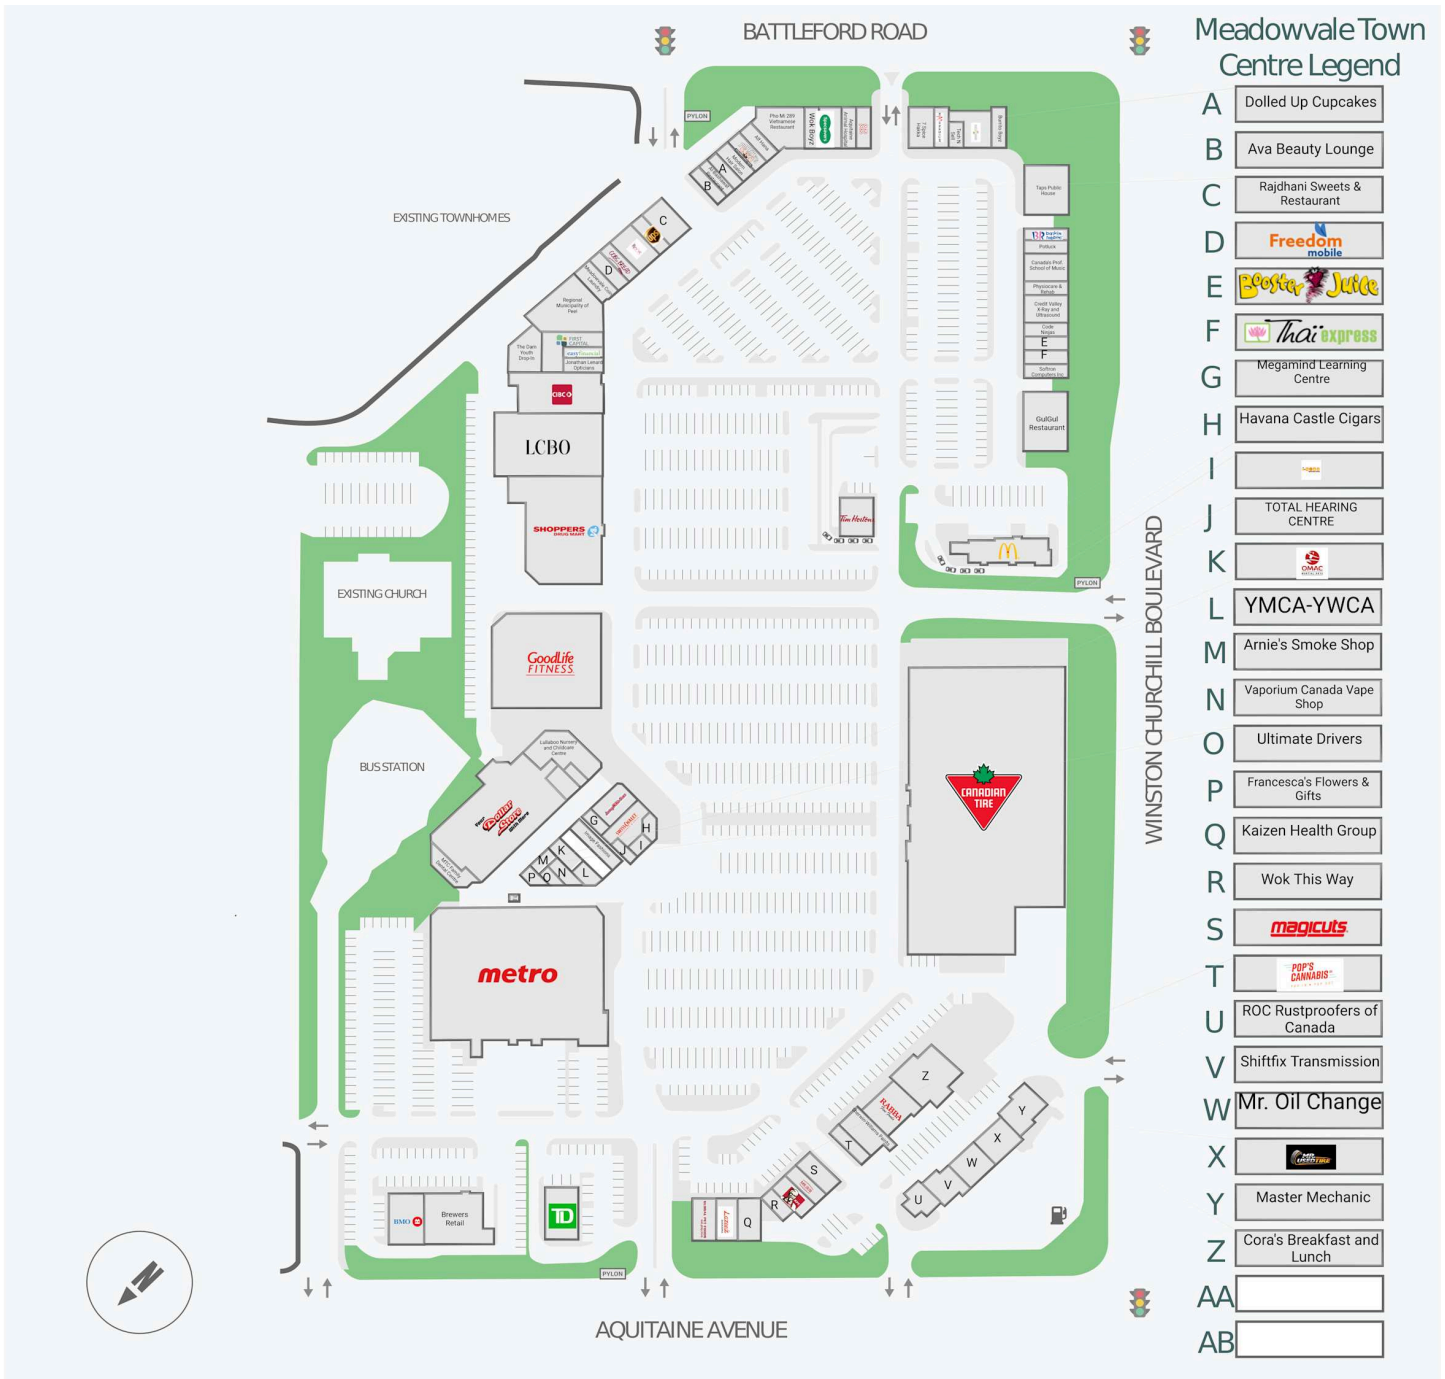

# Meadowvale Town Centre

6677 Meadowvale Town Centre Circle, Mississauga, ON

WALK SCORE	TRANSIT SCORE	The sole-purpose of this site plan is to identify the approximate location and size of the buildings. It is intended for use as a reference only and is subject to change at any time at the sole discretion of the owner.	REVISED MAY 2026
81	69	« Le seul objectif de ce plan de site est d'identifier l'emplacement et les dimensions approximatives des bâtiments. Il est destiné à être utilisé comme un outil de référence uniquement et est susceptible de changer à tout moment à la seule discrétion du propriétaire. »	