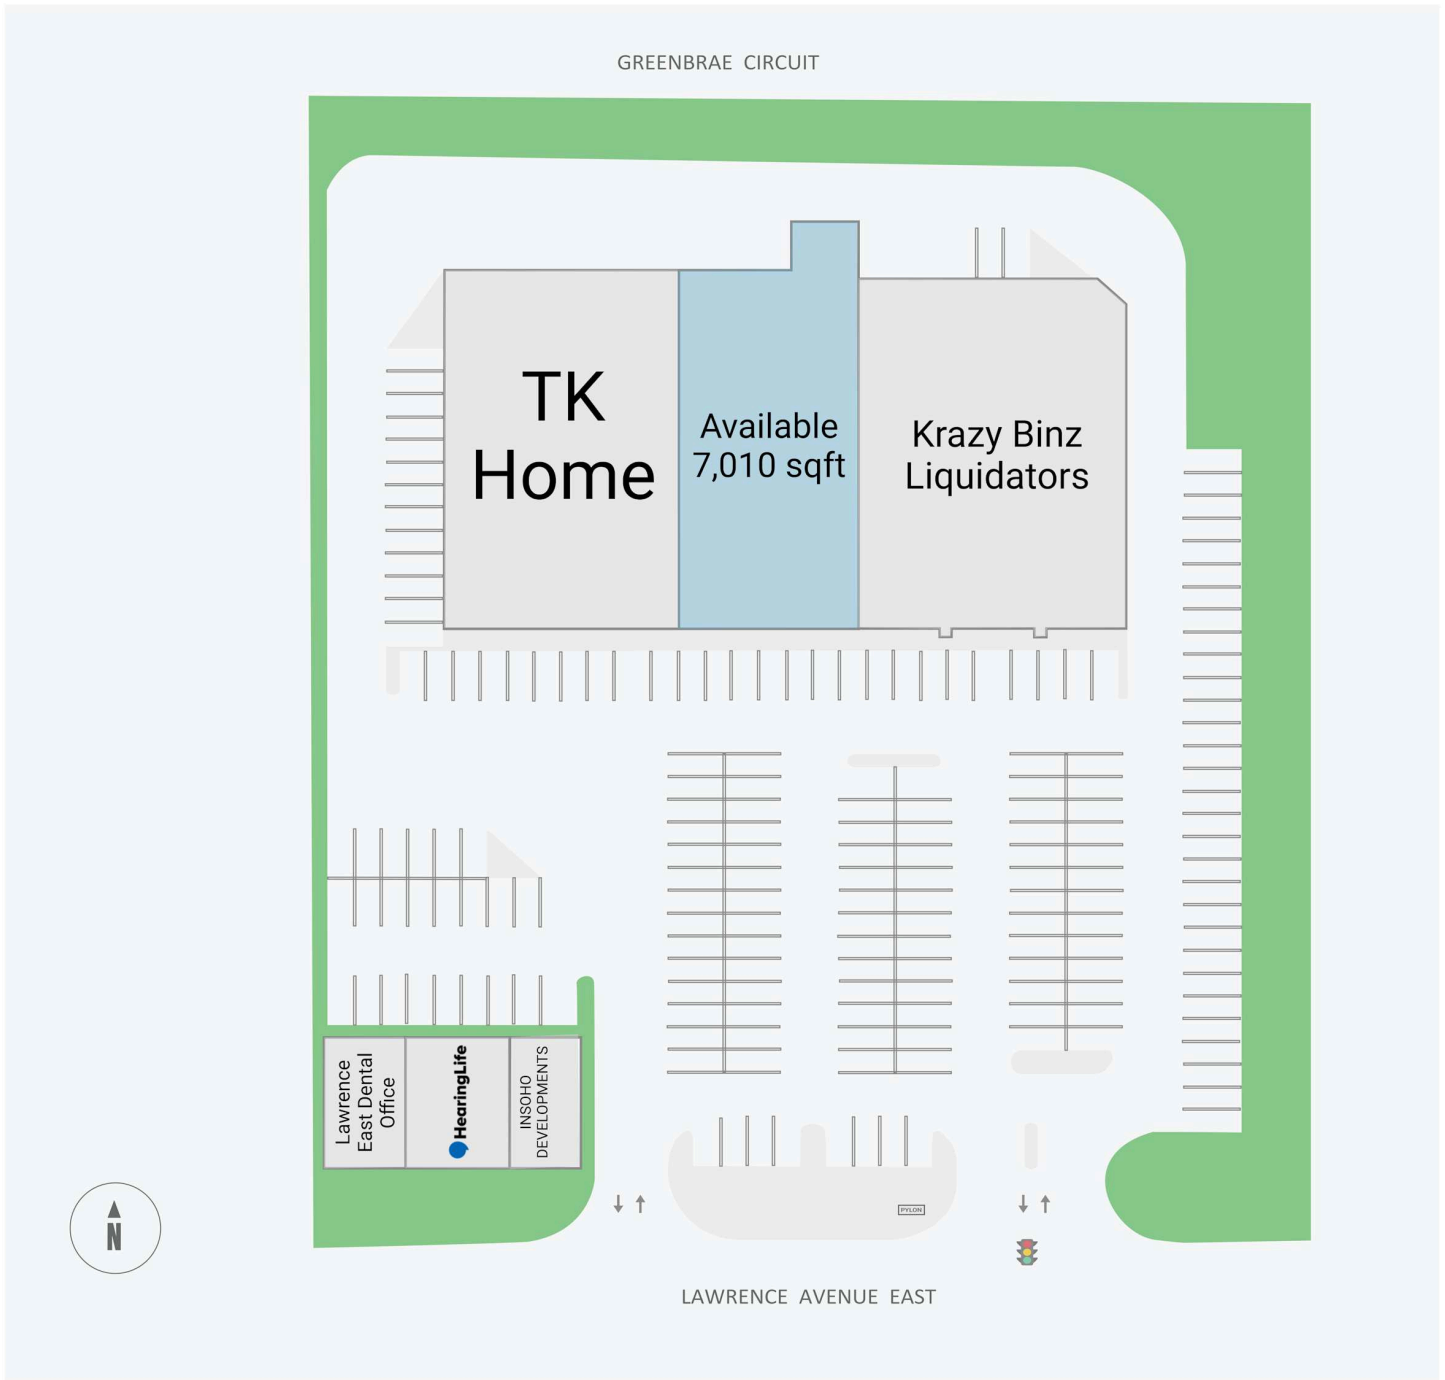

3434 Lawrence Avenue

3434 Lawrence Avenue East, Toronto, ON

WALK SCORE	TRANSIT SCORE	The sole-purpose of this site plan is to identify the approximate location and size of the buildings. It is intended for use as a reference only and is subject to change at any time at the sole discretion of the owner.	REVISED Jul 2026
95	100	« Le seul objectif de ce plan de site est d'identifier l'emplacement et les dimensions approximatifs des bâtiments. Il est destiné à être utilisé comme un outil de référence uniquement et est susceptible de changer à tout moment à la seule discrétion du propriétaire. »	