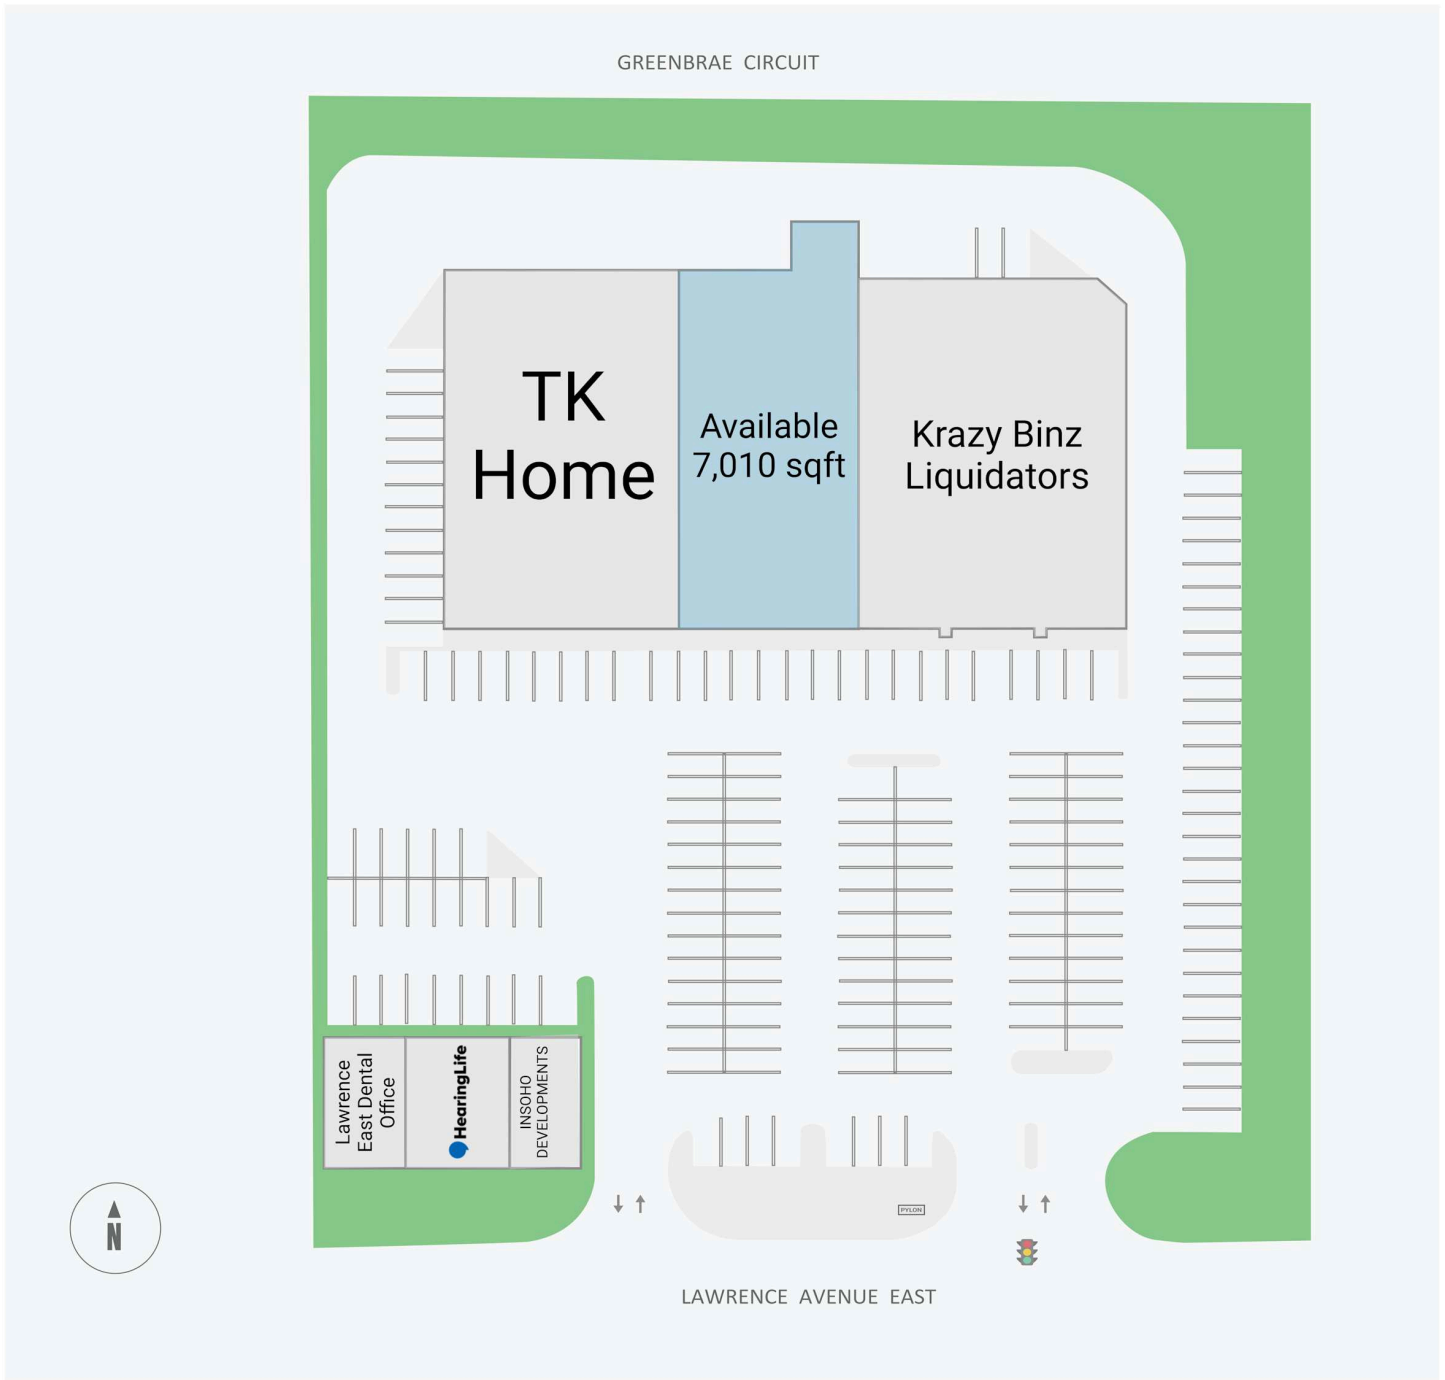

3434 Lawrence Avenue

3434 Lawrence Avenue East, Toronto, ON

| WALK SCORE | TRANSIT SCORE | The sole-purpose of this site plan is to identify the approximate location and size of the buildings. It is intended for use as a reference only and is subject to change at any time at the sole discretion of the owner. | REVISED MAY 2026 |
|------------|---------------|---|---------------------|
| 95 | 100 | « Le seul objectif de ce plan de site est d'identifier l'emplacement et les dimensions approximatifs des bâtiments. Il est destiné à être utilisé comme un outil de référence uniquement et est susceptible de changer à tout moment à la seule discrétion du propriétaire. » | |