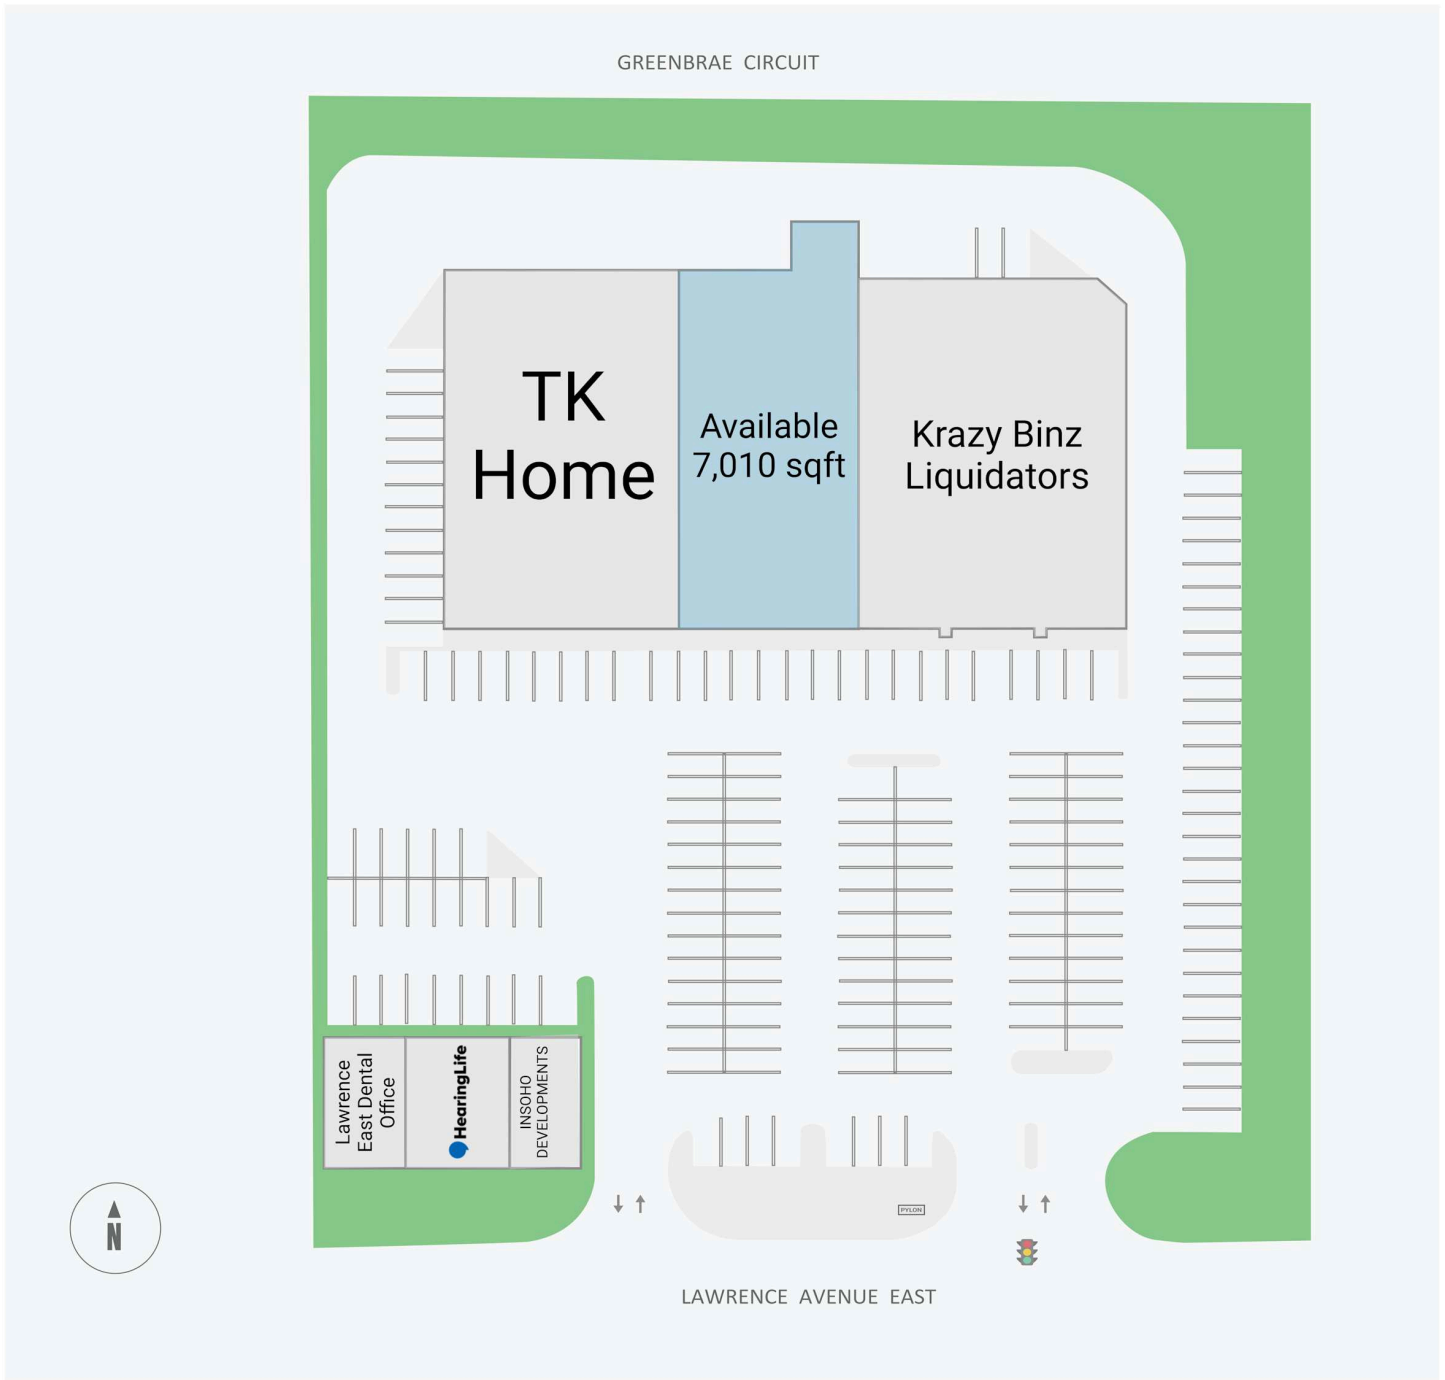

3434 Lawrence Avenue

3434 Lawrence Avenue East, Toronto, ON

WALK SCORE	TRANSIT SCORE	The sole-purpose of this site plan is to identify the approximate location and size of the buildings. It is intended for use as a reference only and is subject to change at any time at the sole discretion of the owner.	REVISED Apr 2026
95	100	« Le seul objectif de ce plan de site est d'identifier l'emplacement et les dimensions approximatifs des bâtiments. Il est destiné à être utilisé comme un outil de référence uniquement et est susceptible de changer à tout moment à la seule discrétion du propriétaire. »	