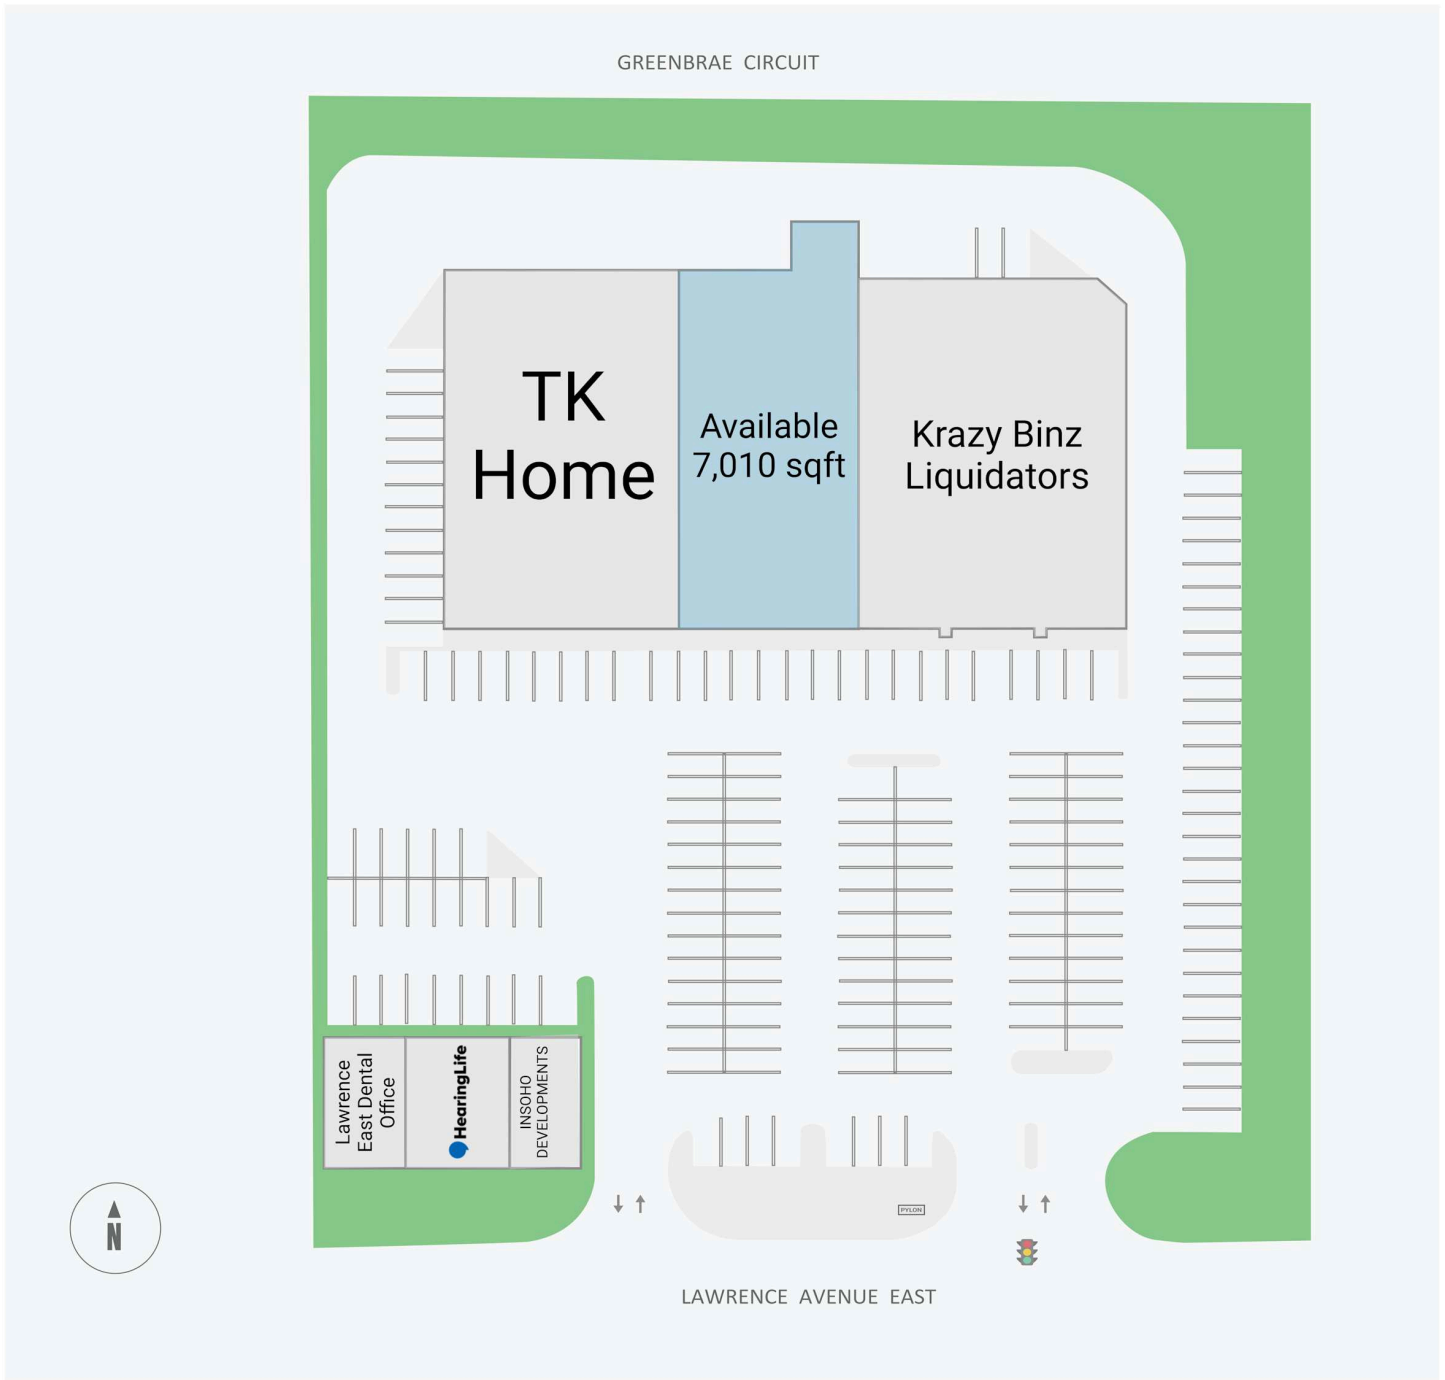

# 3434 Lawrence Avenue

3434 Lawrence Avenue East, Toronto, ON

WALK SCORE	TRANSIT SCORE	The sole-purpose of this site plan is to identify the approximate location and size of the buildings. It is intended for use as a reference only and is subject to change at any time at the sole discretion of the owner.	REVISED Jun 2026
95	100	« Le seul objectif de ce plan de site est d'identifier l'emplacement et les dimensions approximatifs des bâtiments. Il est destiné à être utilisé comme un outil de référence uniquement et est susceptible de changer à tout moment à la seule discrétion du propriétaire. »	