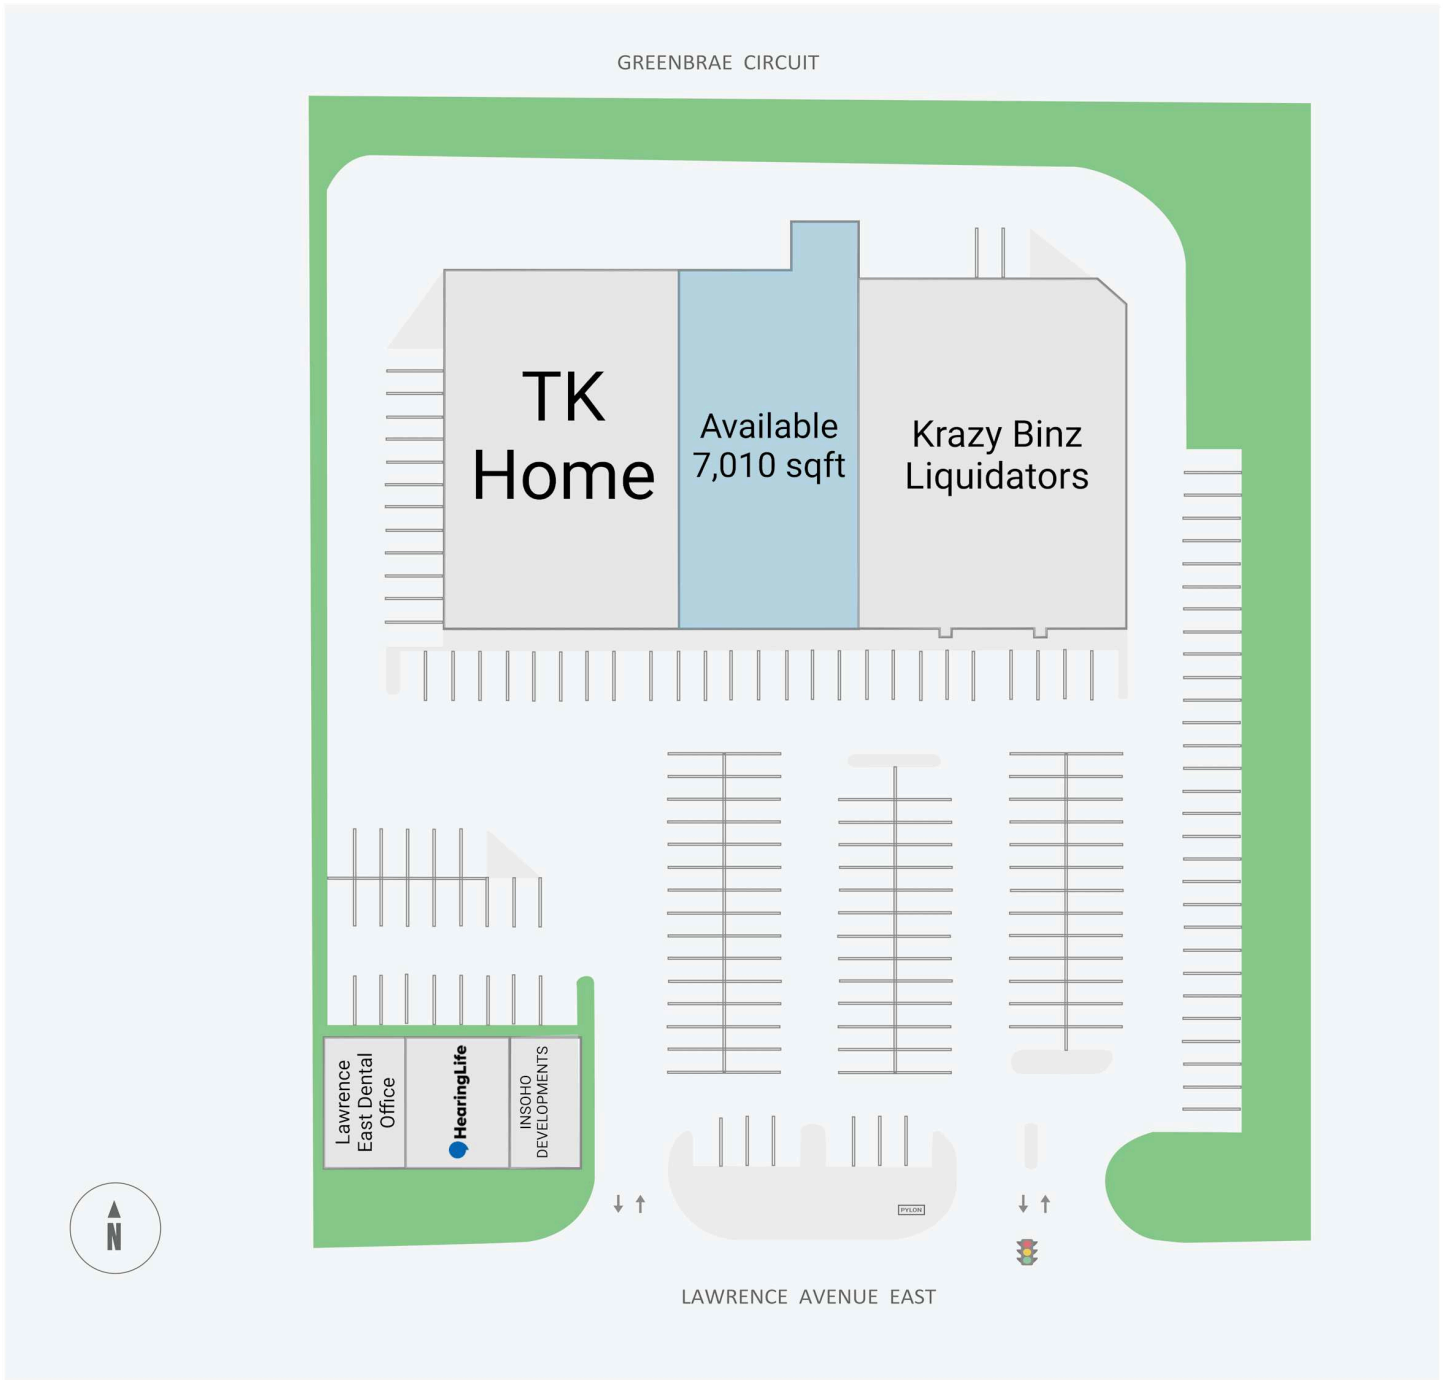

3434 Lawrence Avenue

3434 Lawrence Avenue East, Toronto, ON

WALK SCORE	TRANSIT SCORE	The sole-purpose of this site plan is to identify the approximate location and size of the buildings. It is intended for use as a reference only and is subject to change at any time at the sole discretion of the owner.	REVISED Mar 2025
95	100	« Le seul objectif de ce plan de site est d'identifier l'emplacement et les dimensions approximatifs des bâtiments. Il est destiné à être utilisé comme un outil de référence uniquement et est susceptible de changer à tout moment à la seule discrétion du propriétaire. »	