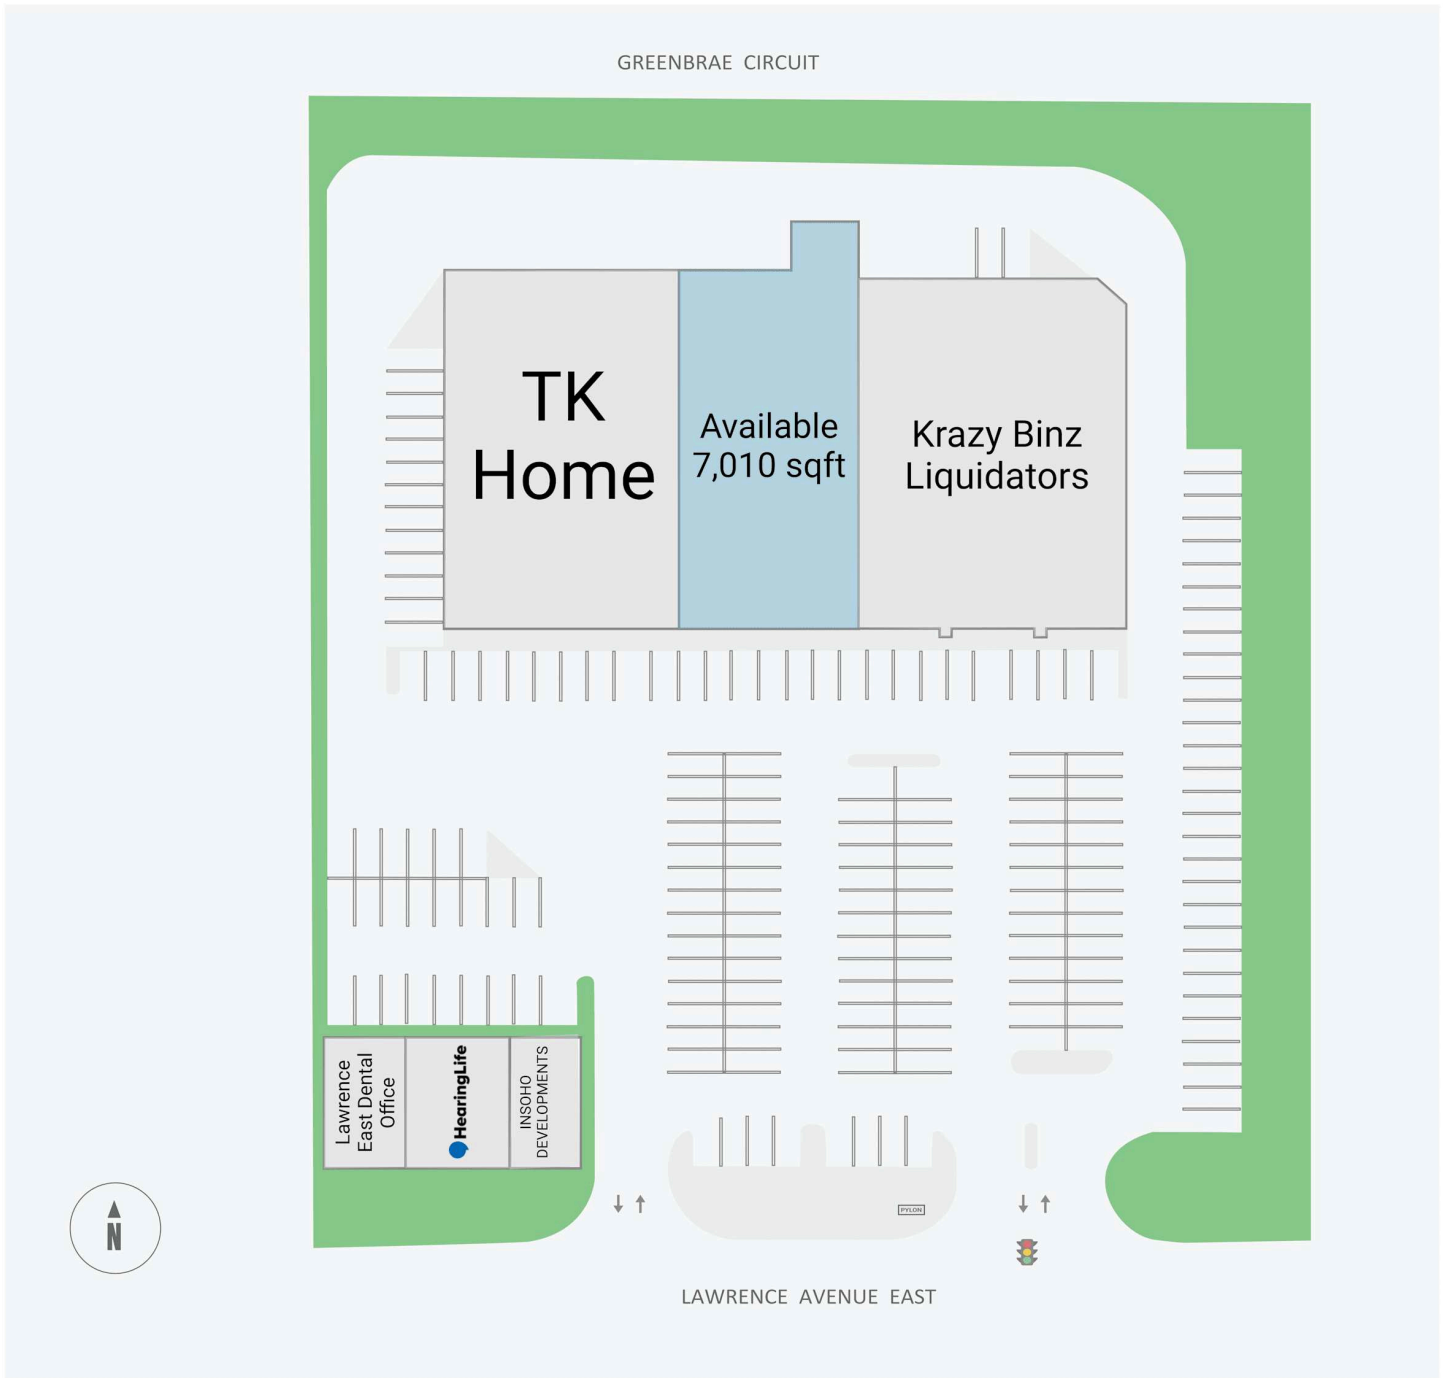

3434 Lawrence Avenue

3434 Lawrence Avenue East, Toronto, ON

WALK SCORE	TRANSIT SCORE	The sole-purpose of this site plan is to identify the approximate location and size of the buildings. It is intended for use as a reference only and is subject to change at any time at the sole discretion of the owner.	REVISED NOV 2024
95	100	« Le seul objectif de ce plan de site est d'identifier l'emplacement et les dimensions approximatifs des bâtiments. Il est destiné à être utilisé comme un outil de référence uniquement et est susceptible de changer à tout moment à la seule discrétion du propriétaire. »	