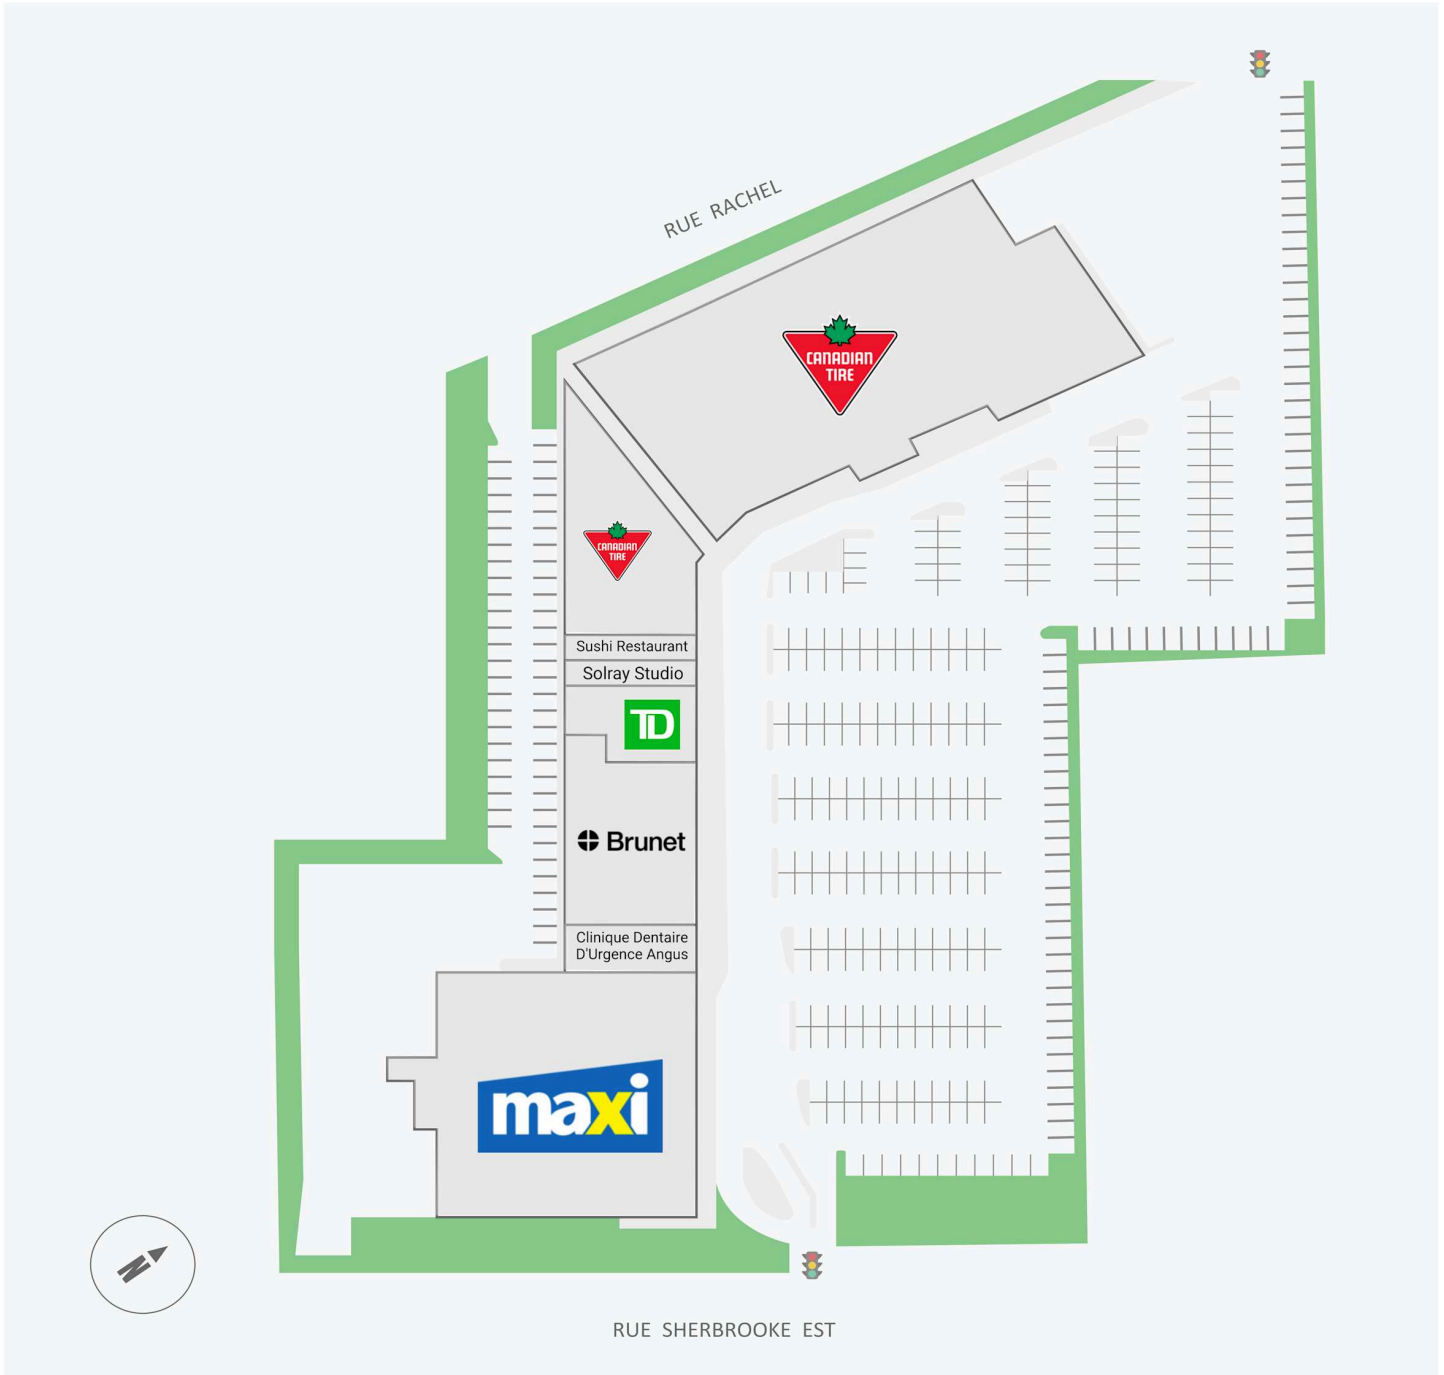

Centre Commercial Maisonneuve

2925 - 3025, rue Sherbrooke est, Montreal, QC

WALK SCORE	TRANSIT SCORE	The sole-purpose of this site plan is to identify the approximate location and size of the buildings. It is intended for use as a reference only and is subject to change at any time at the sole discretion of the owner.	REVISED Jun 2026
94	74	« Le seul objectif de ce plan de site est d'identifier l'emplacement et les dimensions approximatifs des bâtiments. Il est destiné à être utilisé comme un outil de référence uniquement et est susceptible de changer à tout moment à la seule discrétion du propriétaire. »	