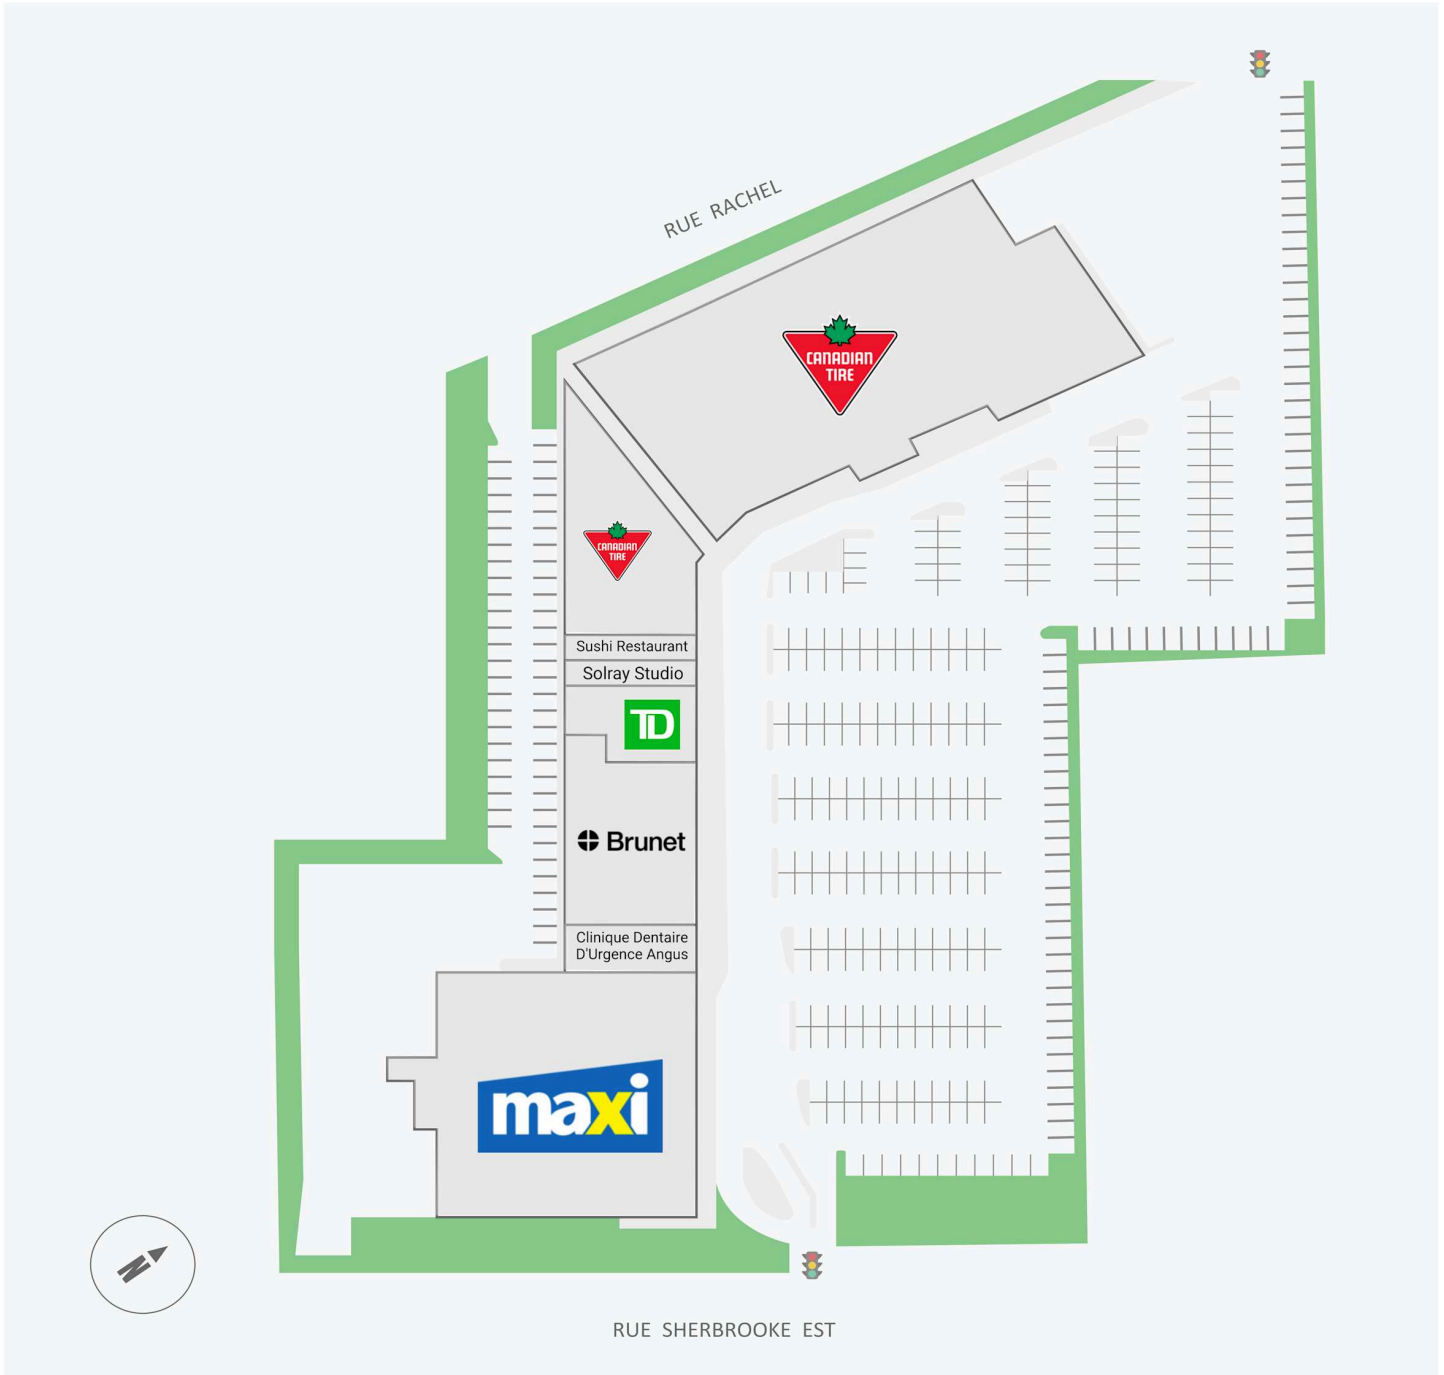

Centre Commercial Maisonneuve

2925 - 3025, rue Sherbrooke est, Montreal, QC

WALK SCORE	TRANSIT SCORE	The sole-purpose of this site plan is to identify the approximate location and size of the buildings. It is intended for use as a reference only and is subject to change at any time at the sole discretion of the owner.	REVISED Apr 2026
94	74	« Le seul objectif de ce plan de site est d'identifier l'emplacement et les dimensions approximatifs des bâtiments. Il est destiné à être utilisé comme un outil de référence uniquement et est susceptible de changer à tout moment à la seule discrétion du propriétaire. »	