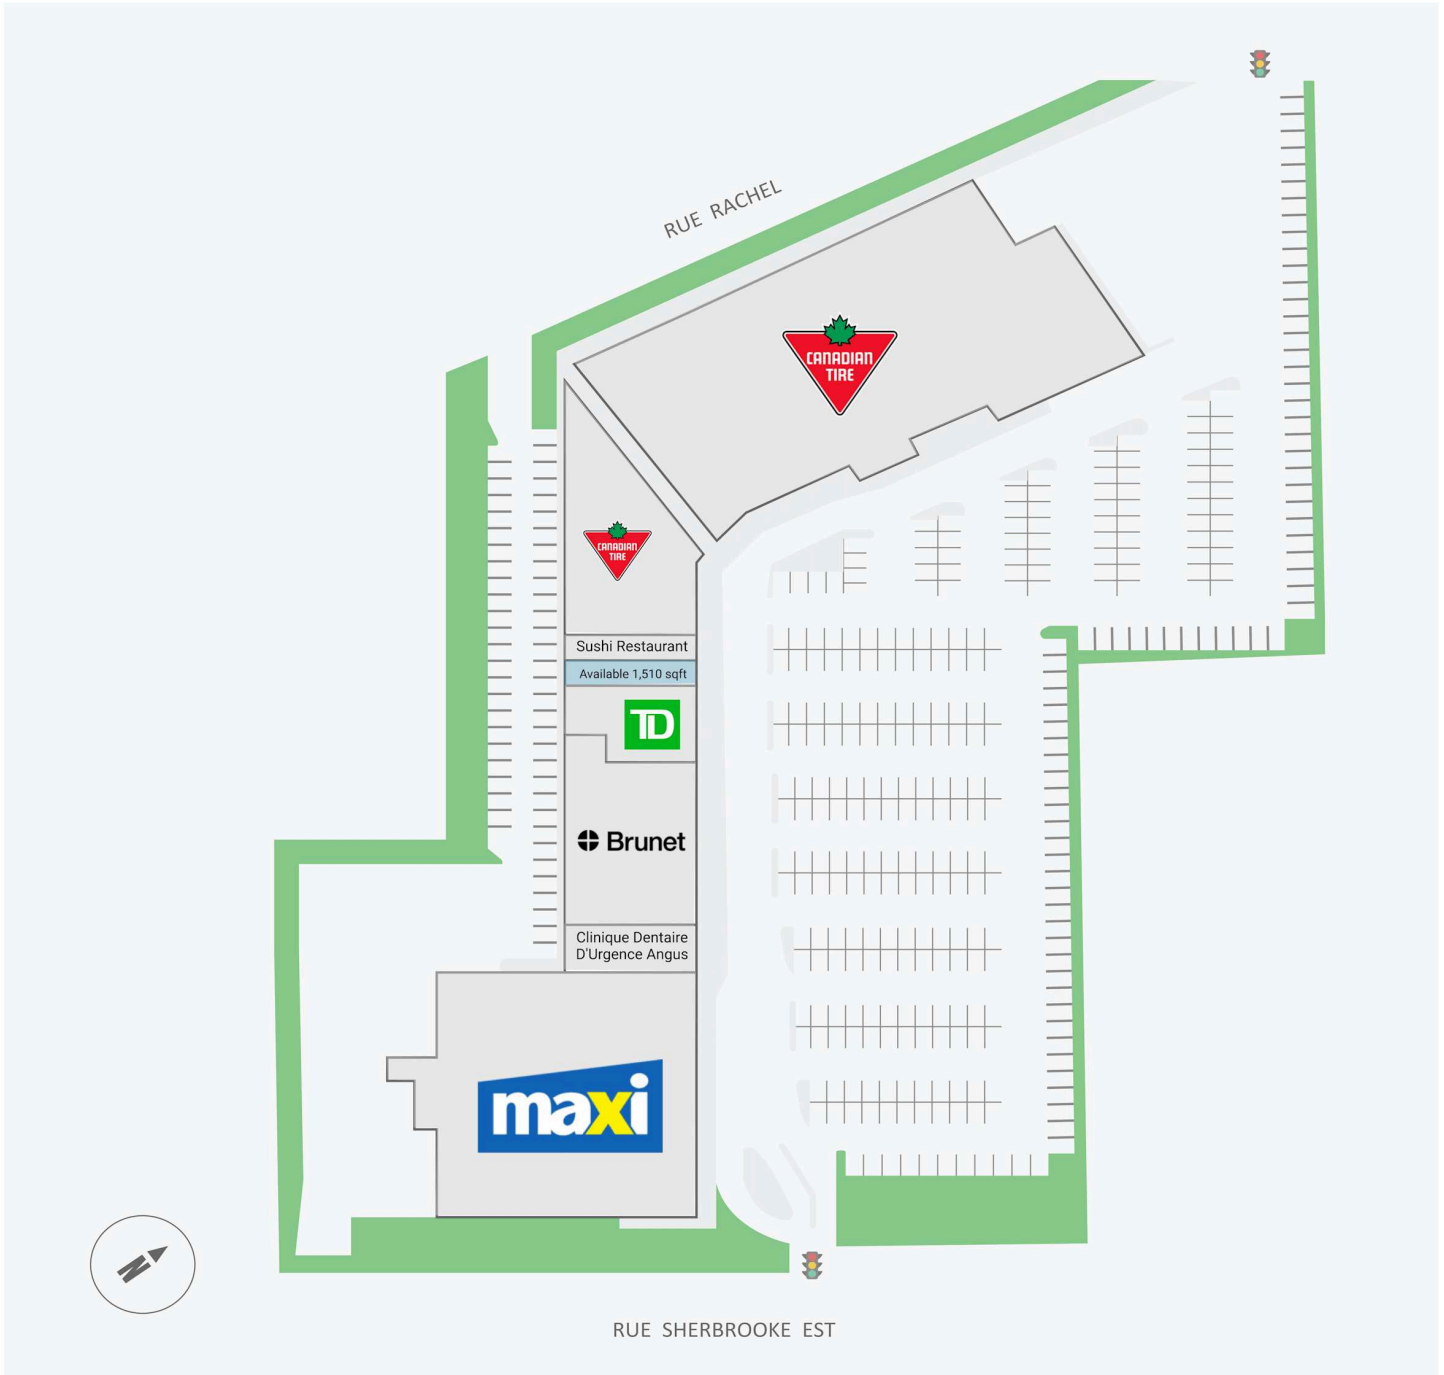

Centre Commercial Maisonneuve

2925 - 3025, rue Sherbrooke est, Montreal, QC

WALK SCORE	TRANSIT SCORE	The sole-purpose of this site plan is to identify the approximate location and size of the buildings. It is intended for use as a reference only and is subject to change at any time at the sole discretion of the owner.	REVISED NOV 2024
85	77	« Le seul objectif de ce plan de site est d'identifier l'emplacement et les dimensions approximatifs des bâtiments. Il est destiné à être utilisé comme un outil de référence uniquement et est susceptible de changer à tout moment à la seule discrétion du propriétaire. »	