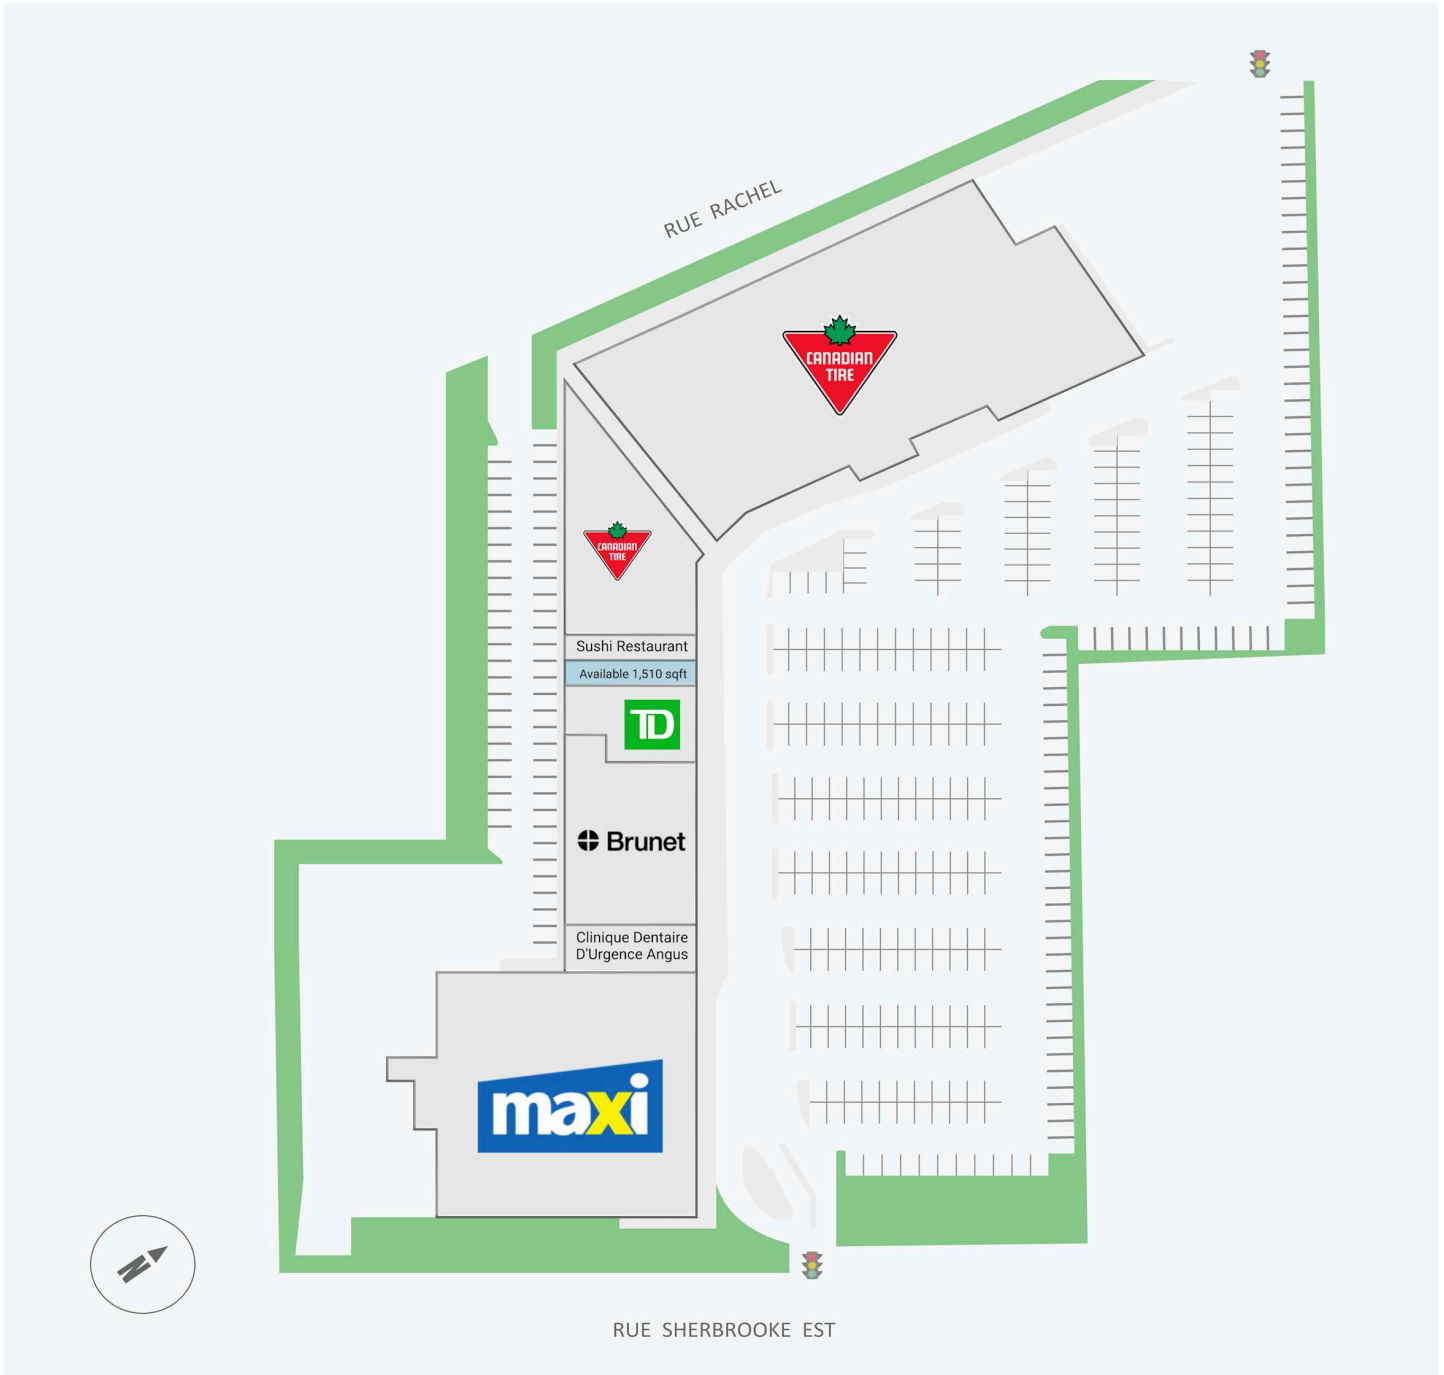

# Centre Commercial Maisonneuve

2925 - 3025, rue Sherbrooke est, Montreal, QC

WALK SCORE	TRANSIT SCORE	The sole-purpose of this site plan is to identify the approximate location and size of the buildings. It is intended for use as a reference only and is subject to change at any time at the sole discretion of the owner.	REVISED Apr 2025
85	77	« Le seul objectif de ce plan de site est d'identifier l'emplacement et les dimensions approximatifs des bâtiments. Il est destiné à être utilisé comme un outil de référence uniquement et est susceptible de changer à tout moment à la seule discrétion du propriétaire. »	