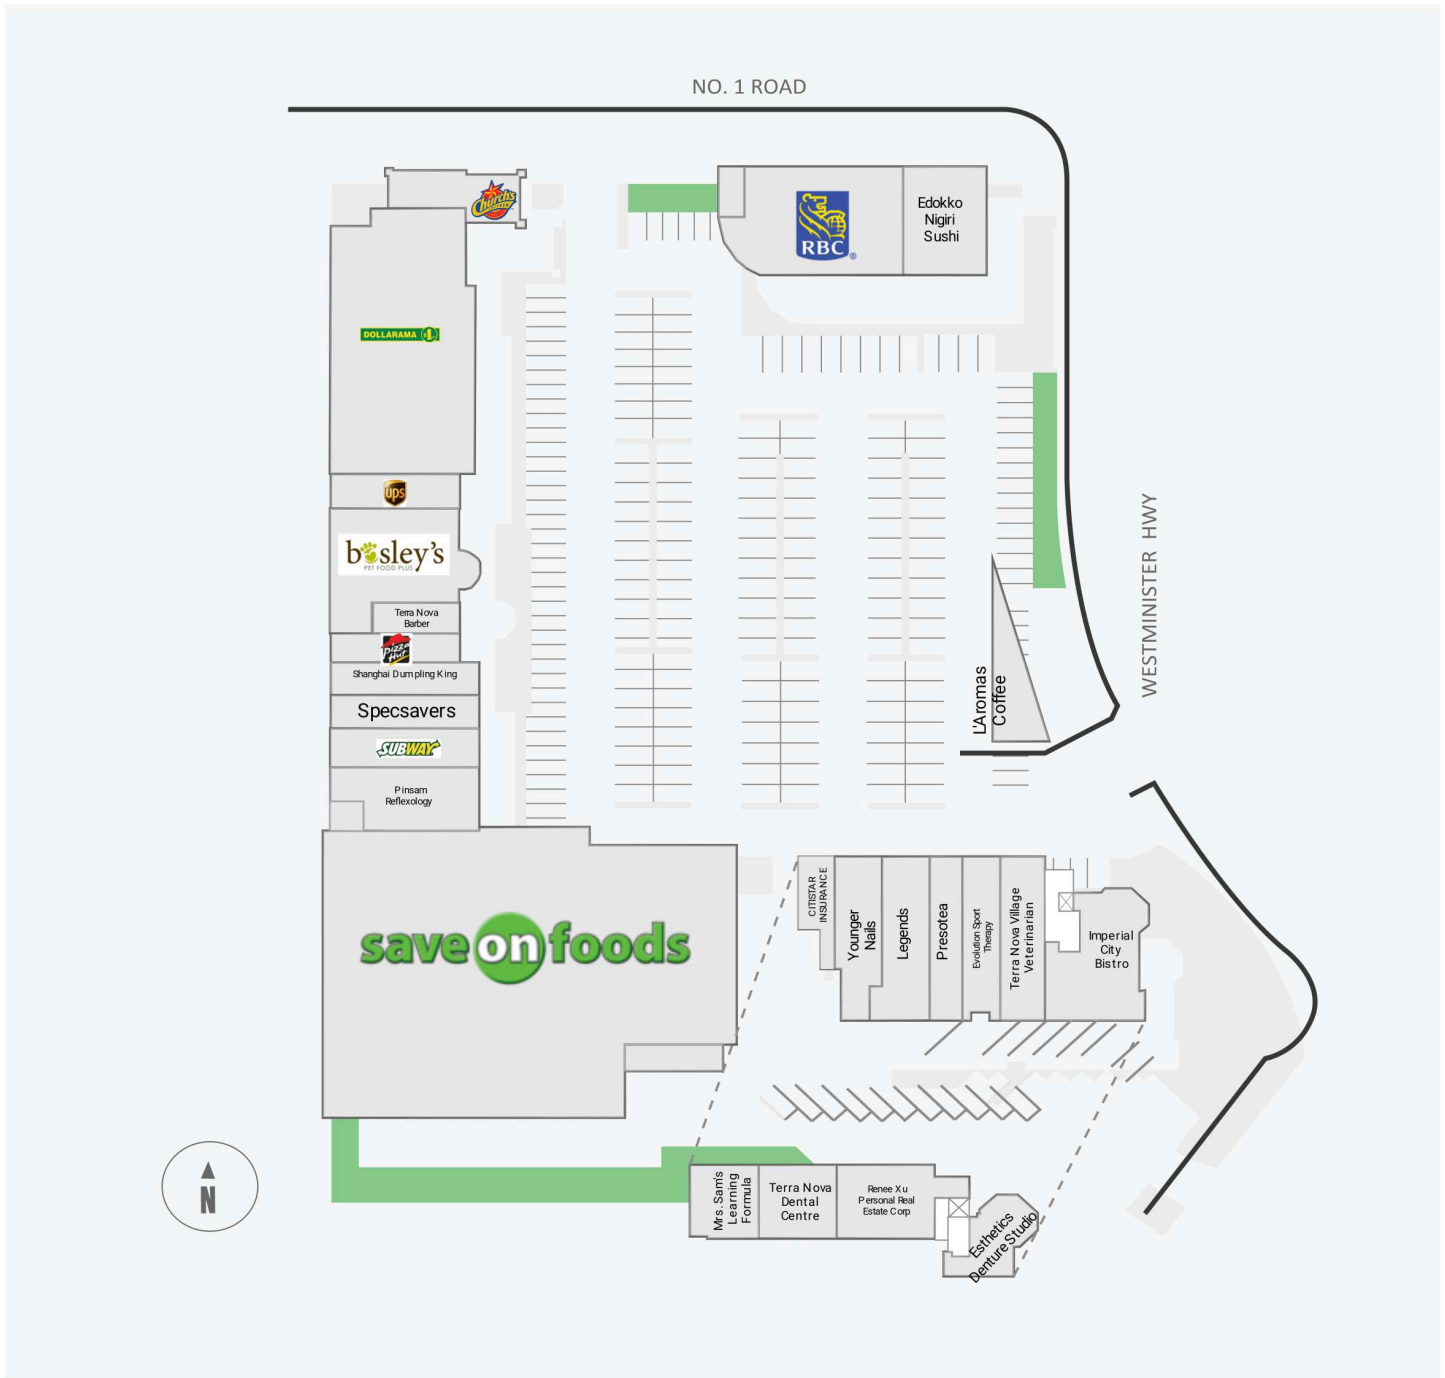

# Terra Nova Village

3671 Westminster Hwy., Richmond, BC

WALK SCORE	TRANSIT SCORE	The sole-purpose of this site plan is to identify the approximate location and size of the buildings. It is intended for use as a reference only and is subject to change at any time at the sole discretion of the owner.	REVISED Dec 2023
N/A	N/A	« Le seul objectif de ce plan de site est d'identifier l'emplacement et les dimensions approximatives des bâtiments. Il est destiné à être utilisé comme un outil de référence uniquement et est susceptible de changer à tout moment à la seule discrétion du propriétaire. »	