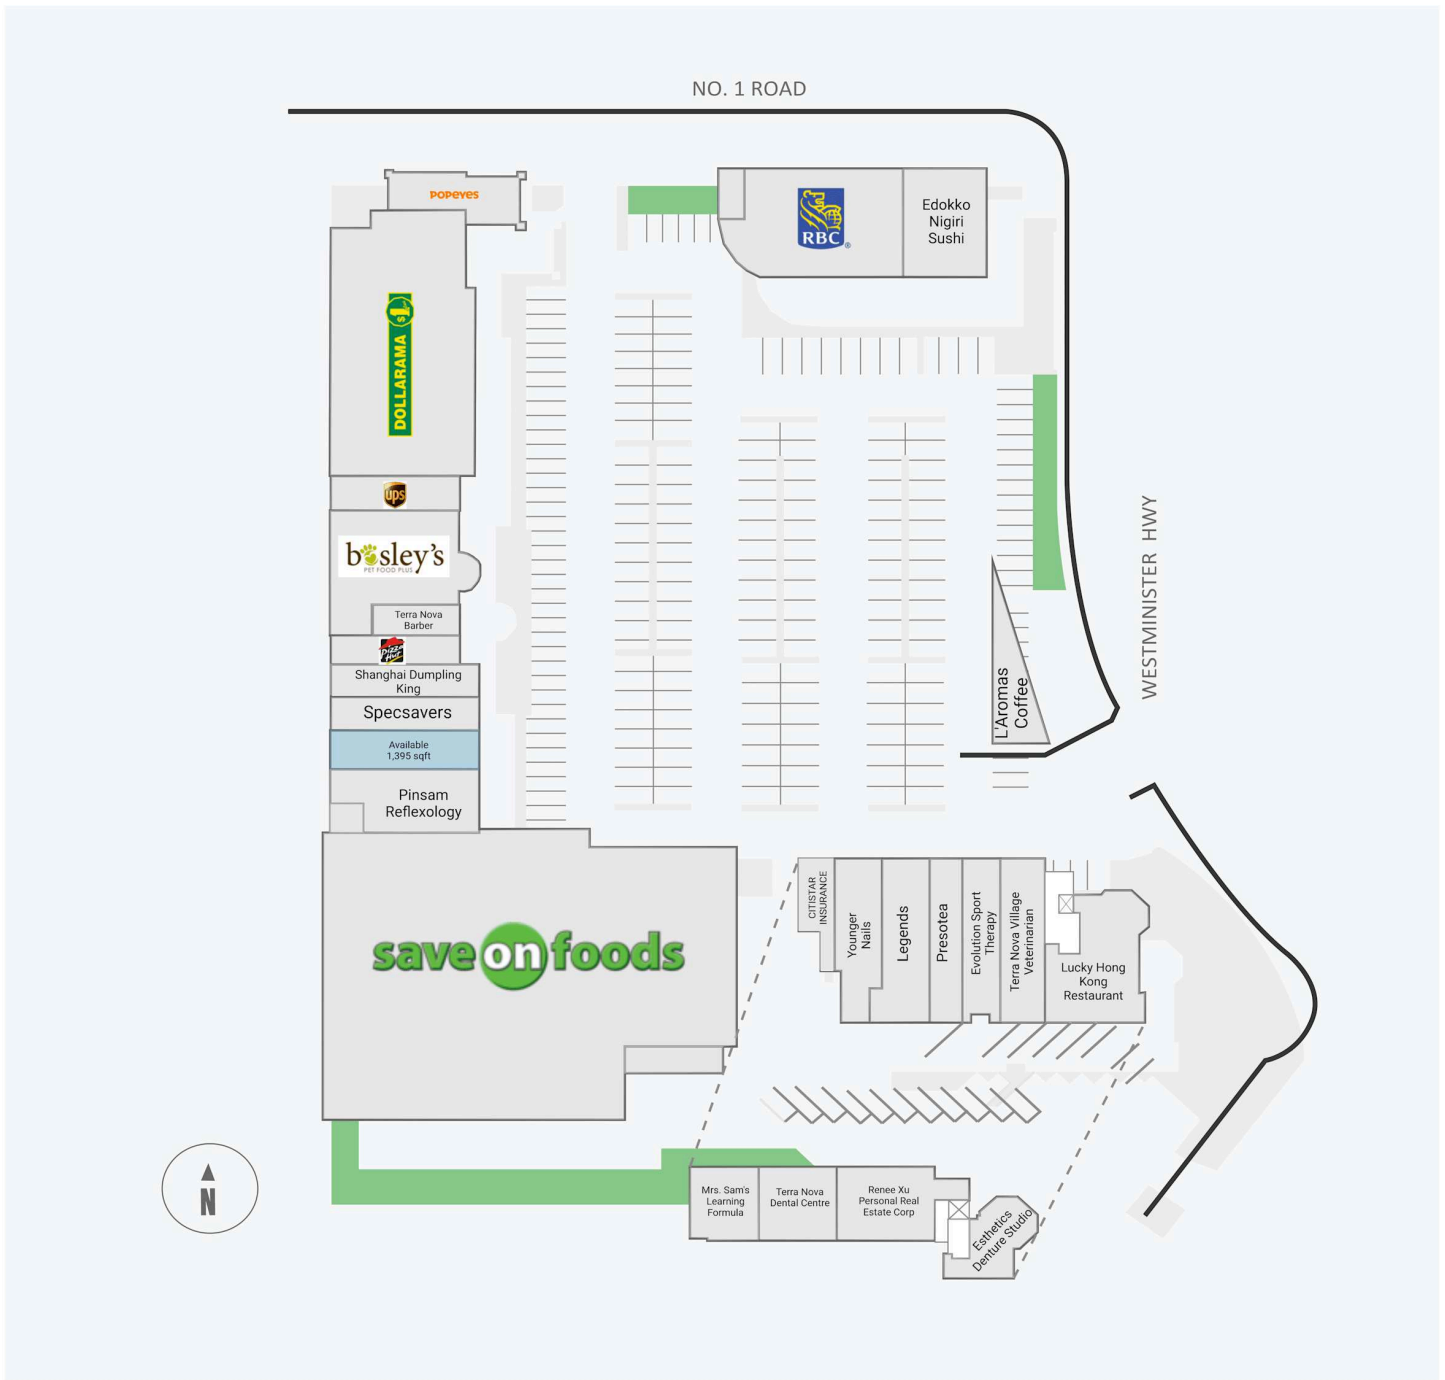

Terra Nova Village

3671 Westminster Hwy., Richmond, BC

WALK SCORE	TRANSIT SCORE	The sole-purpose of this site plan is to identify the approximate location and size of the buildings. It is intended for use as a reference only and is subject to change at any time at the sole discretion of the owner.	REVISED Mar 2025
N/A	N/A	« Le seul objectif de ce plan de site est d'identifier l'emplacement et les dimensions approximatif des bâtiments. Il est destiné à être utilisé comme un outil de référence uniquement et est susceptible de changer à tout moment à la seule discrétion du propriétaire. »	