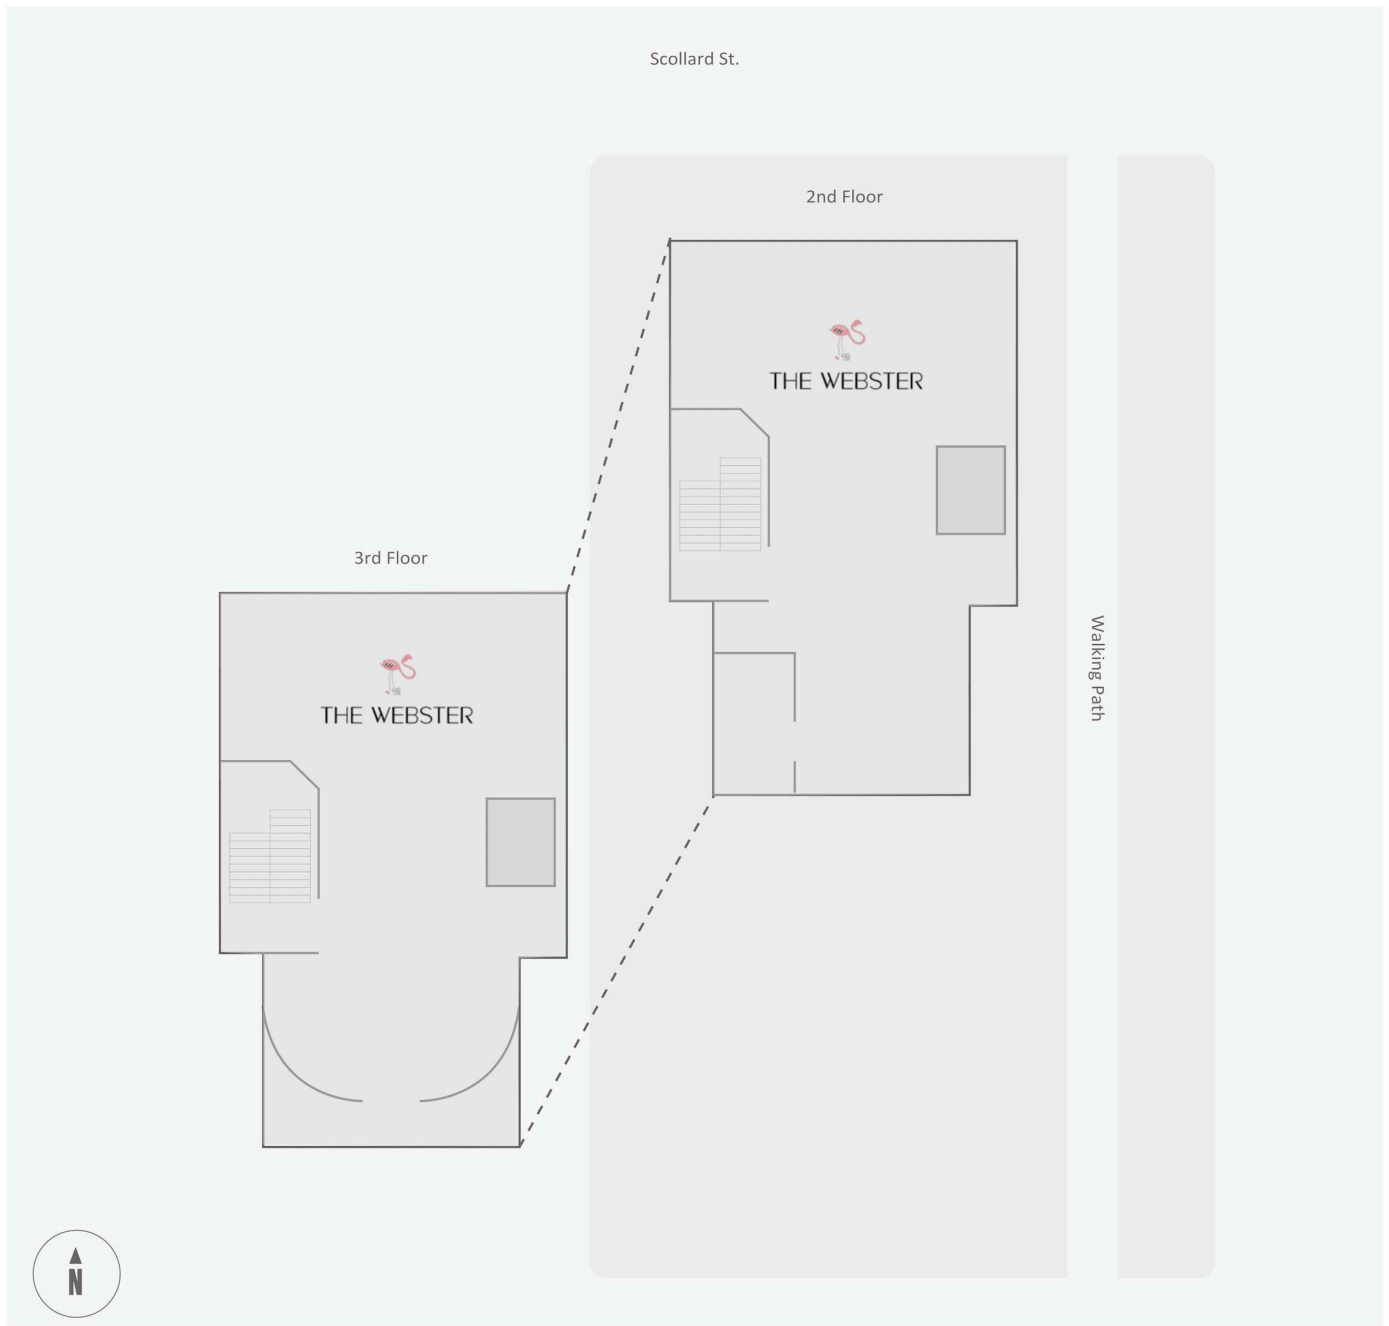

121 Scollard

121 Scollard Street, Toronto, ON

WALK SCORE	TRANSIT SCORE	The sole purpose of this site plan is to identify the approximate location and size of the buildings. It is intended for use as a reference only and is subject to change at any time at the sole discretion of the owner.	REVISED NOV 2024
98	93	« Le seul objectif de ce plan de site est d'identifier l'emplacement et les dimensions approximatives des bâtiments. Il est destiné à être utilisé comme un outil de référence uniquement et est susceptible de changer à tout moment à la seule discrétion du propriétaire. »	

Get in touch:

leasing@fcr.ca

fcr.ca

@firstcapitalreit