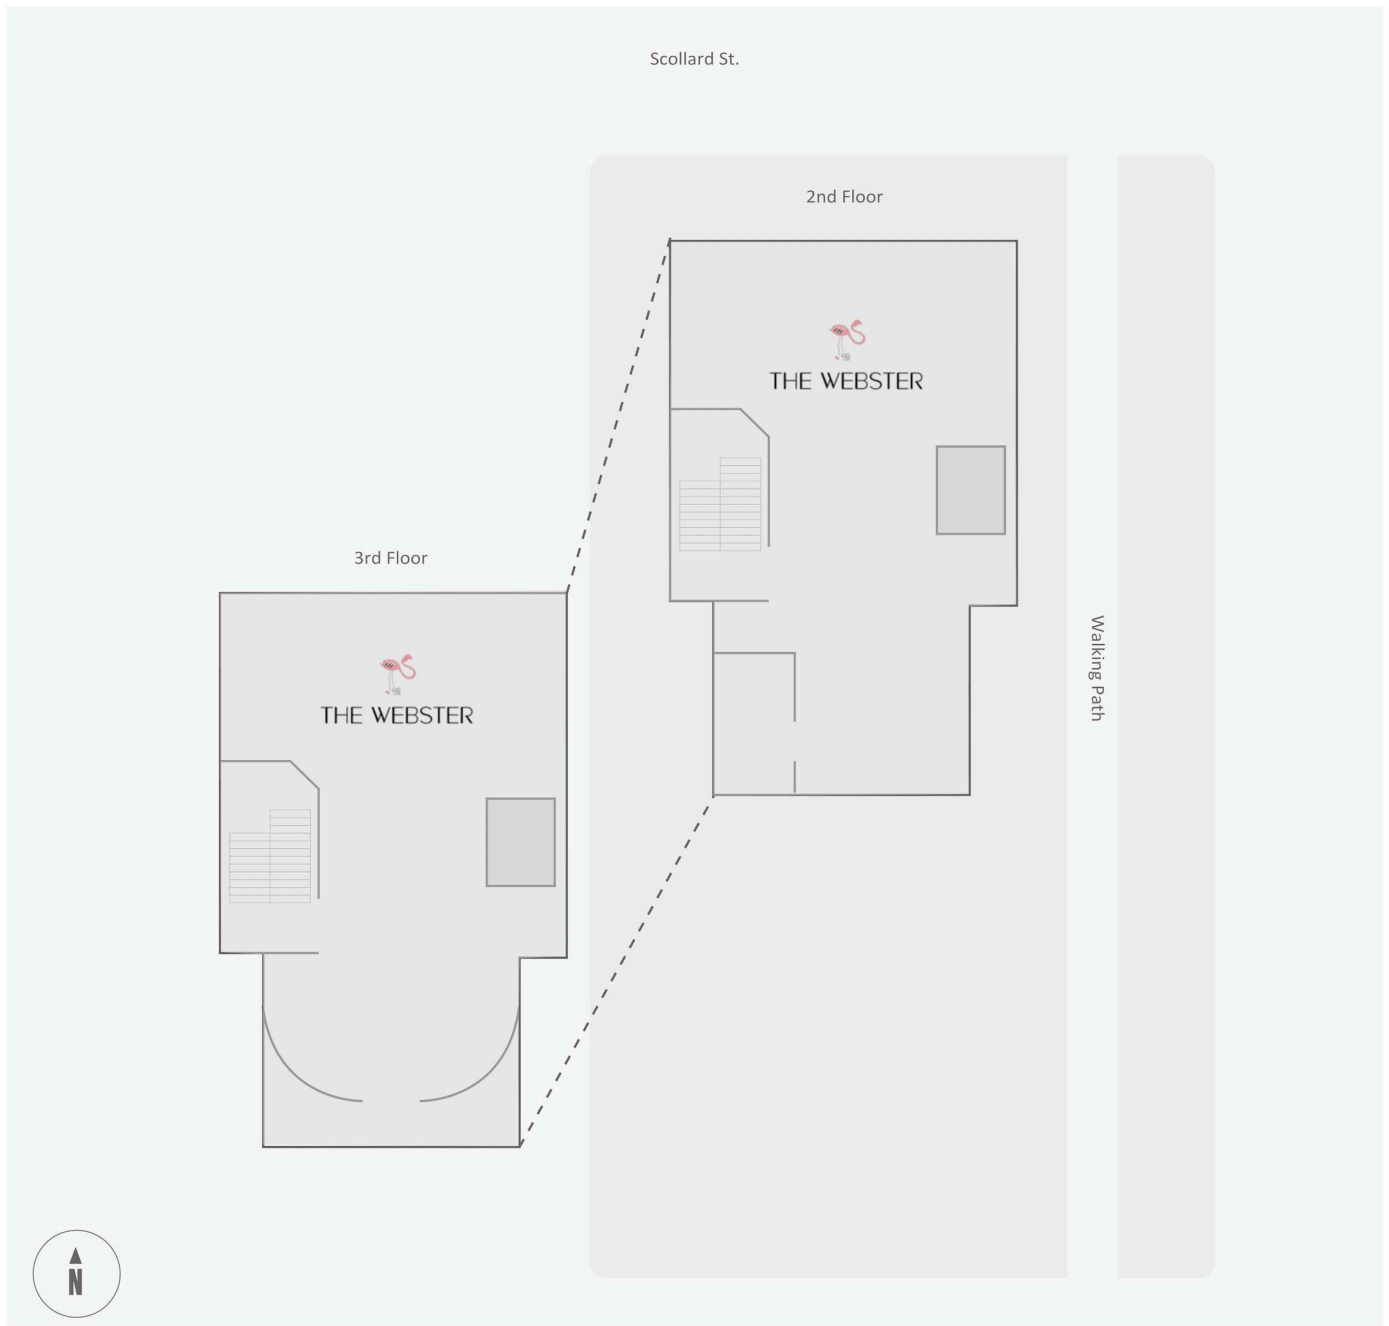

# 121 Scollard

121 Scollard Street, Toronto, ON

WALK SCORE	TRANSIT SCORE	The sole-purpose of this site plan is to identify the approximate location and size of the buildings. It is intended for use as a reference only and is subject to change at any time at the sole discretion of the owner.	REVISED NOV 2024
98	93	« Le seul objectif de ce plan de site est d'identifier l'emplacement et les dimensions approximatifs des bâtiments. Il est destiné à être utilisé comme un outil de référence uniquement et est susceptible de changer à tout moment à la seule discrétion du propriétaire. »	

# 121 Scollard

121 Scollard Street, Toronto, ON

WALK SCORE	TRANSIT SCORE	The sole purpose of this site plan is to identify the approximate location and size of the buildings. It is intended for use as a reference only and is subject to change at any time at the sole discretion of the owner.	REVISED NOV 2024
98	93	« Le seul objectif de ce plan de site est d'identifier l'emplacement et les dimensions approximatives des bâtiments. Il est destiné à être utilisé comme un outil de référence uniquement et est susceptible de changer à tout moment à la seule discrétion du propriétaire. »	