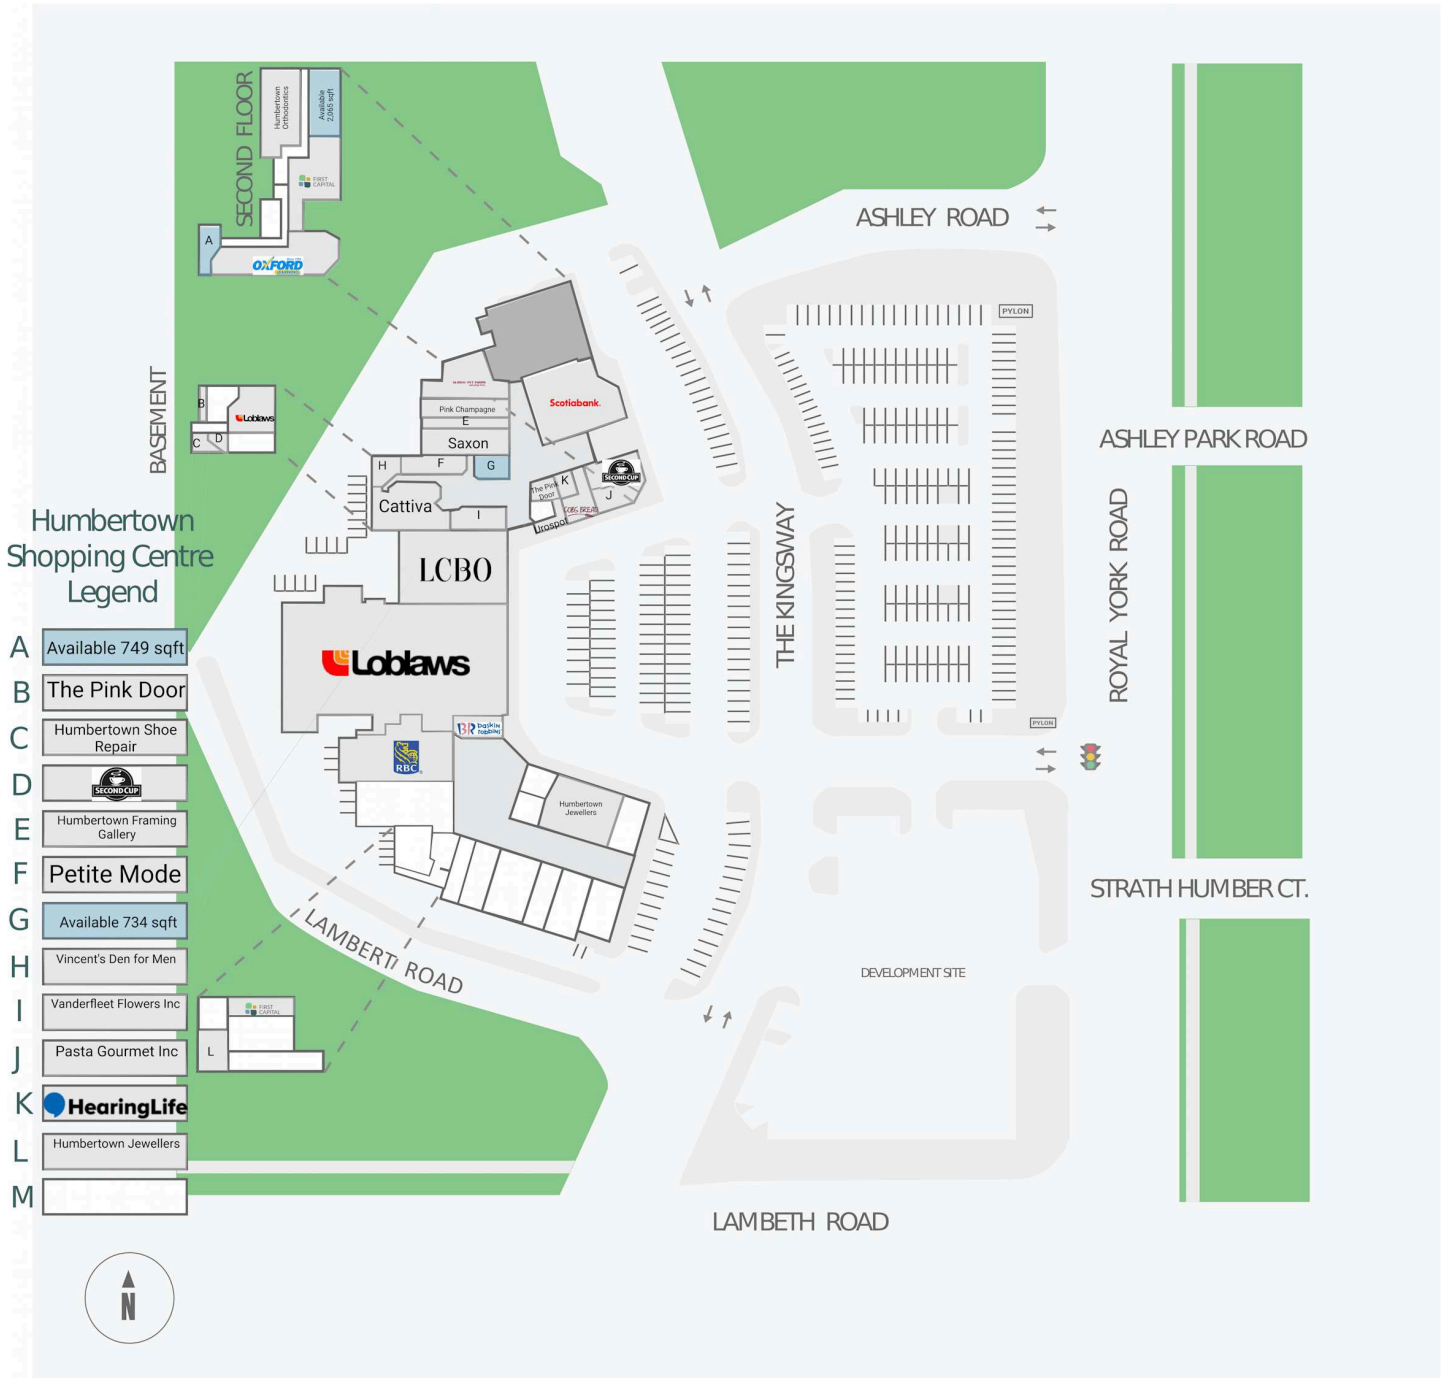

Humbertown Shopping Centre

270 The Kingsway, Toronto, ON

WALK SCORE	TRANSIT SCORE	The sole purpose of this site plan is to identify the approximate location and size of the buildings. It is intended for use as a reference only and is subject to change at any time at the sole discretion of the owner.	REVISED Jul 2024
70	N/A	« Le seul objectif de ce plan de site est d'identifier l'emplacement et les dimensions approximatifs des bâtiments. Il est destiné à être utilisé comme un outil de référence uniquement et est susceptible de changer à tout moment à la seule discrétion du propriétaire. »	