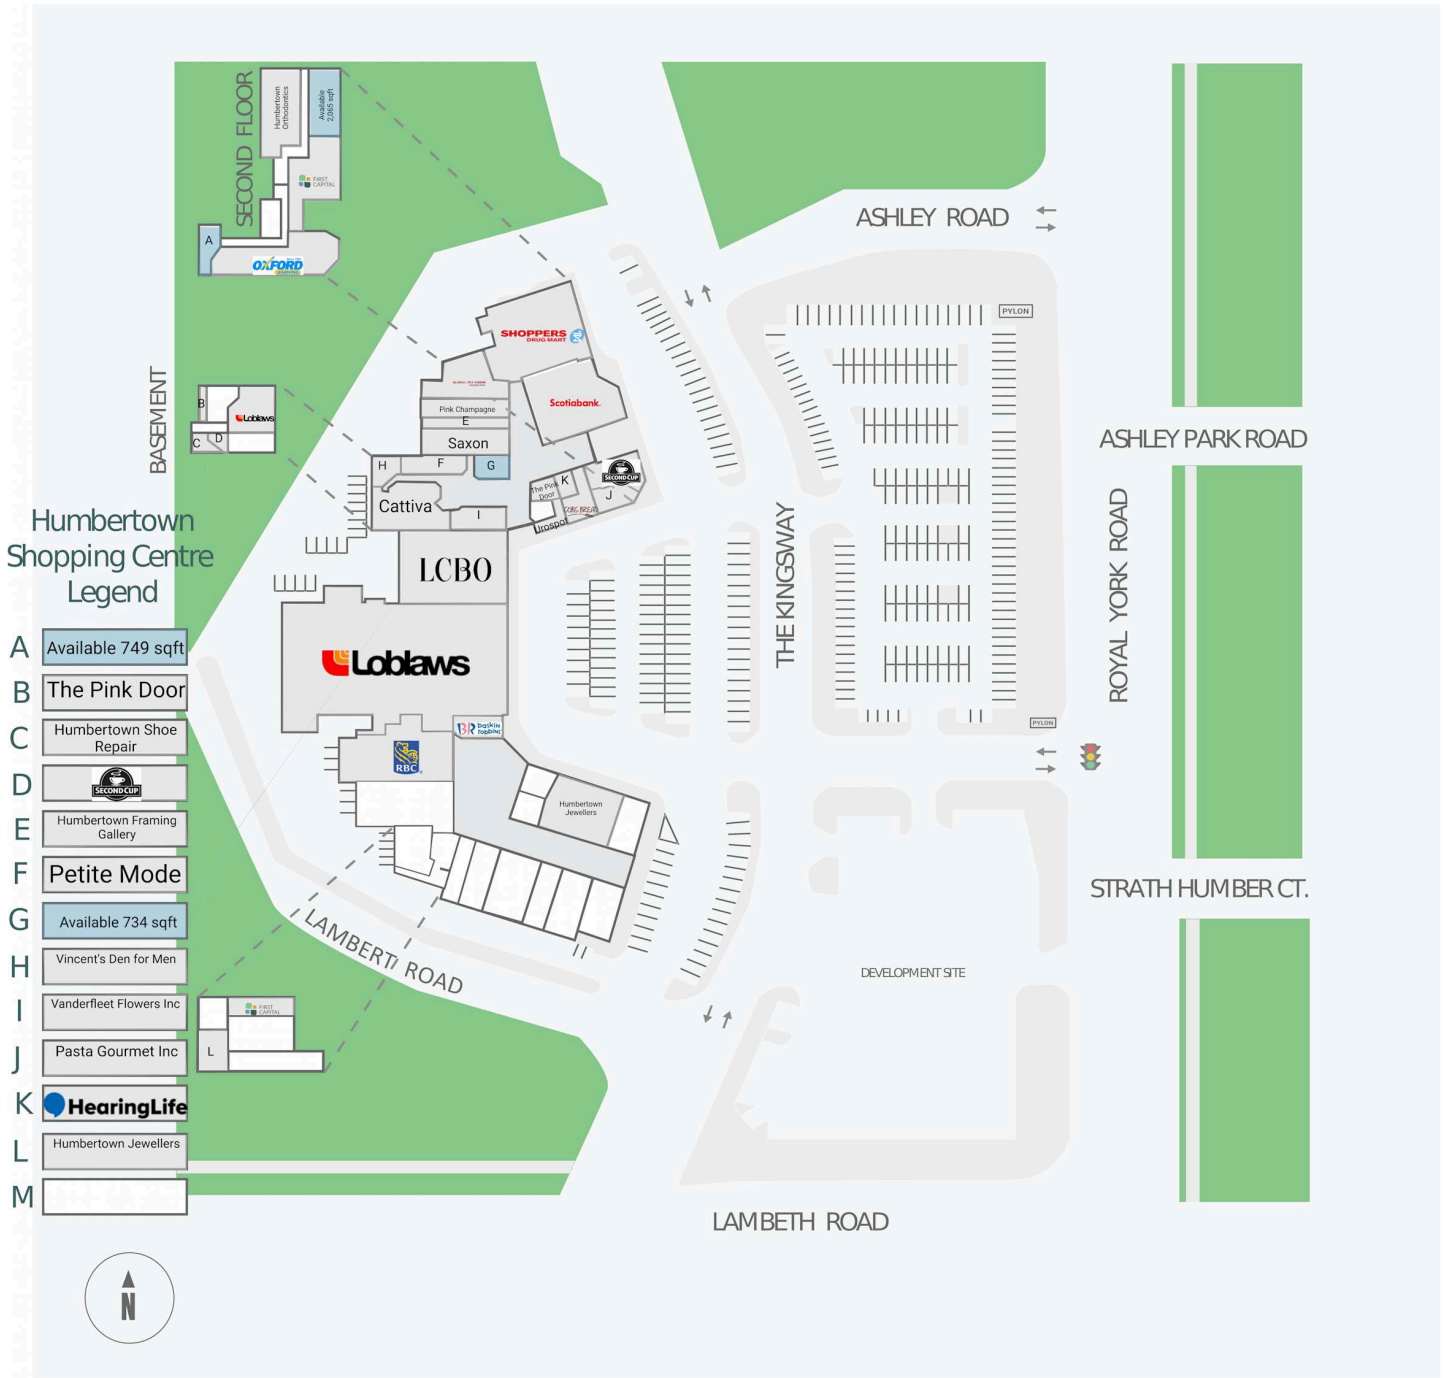

# Humbertown Shopping Centre

270 The Kingsway, Toronto, ON

WALK SCORE	TRANSIT SCORE	The sole purpose of this site plan is to identify the approximate location and size of the buildings. It is intended for use as a reference only and is subject to change at any time at the sole discretion of the owner.	REVISED MAY 2024
70	N/A	« Le seul objectif de ce plan de site est d'identifier l'emplacement et les dimensions approximatifs des bâtiments. Il est destiné à être utilisé comme un outil de référence uniquement et est susceptible de changer à tout moment à la seule discrétion du propriétaire. »	