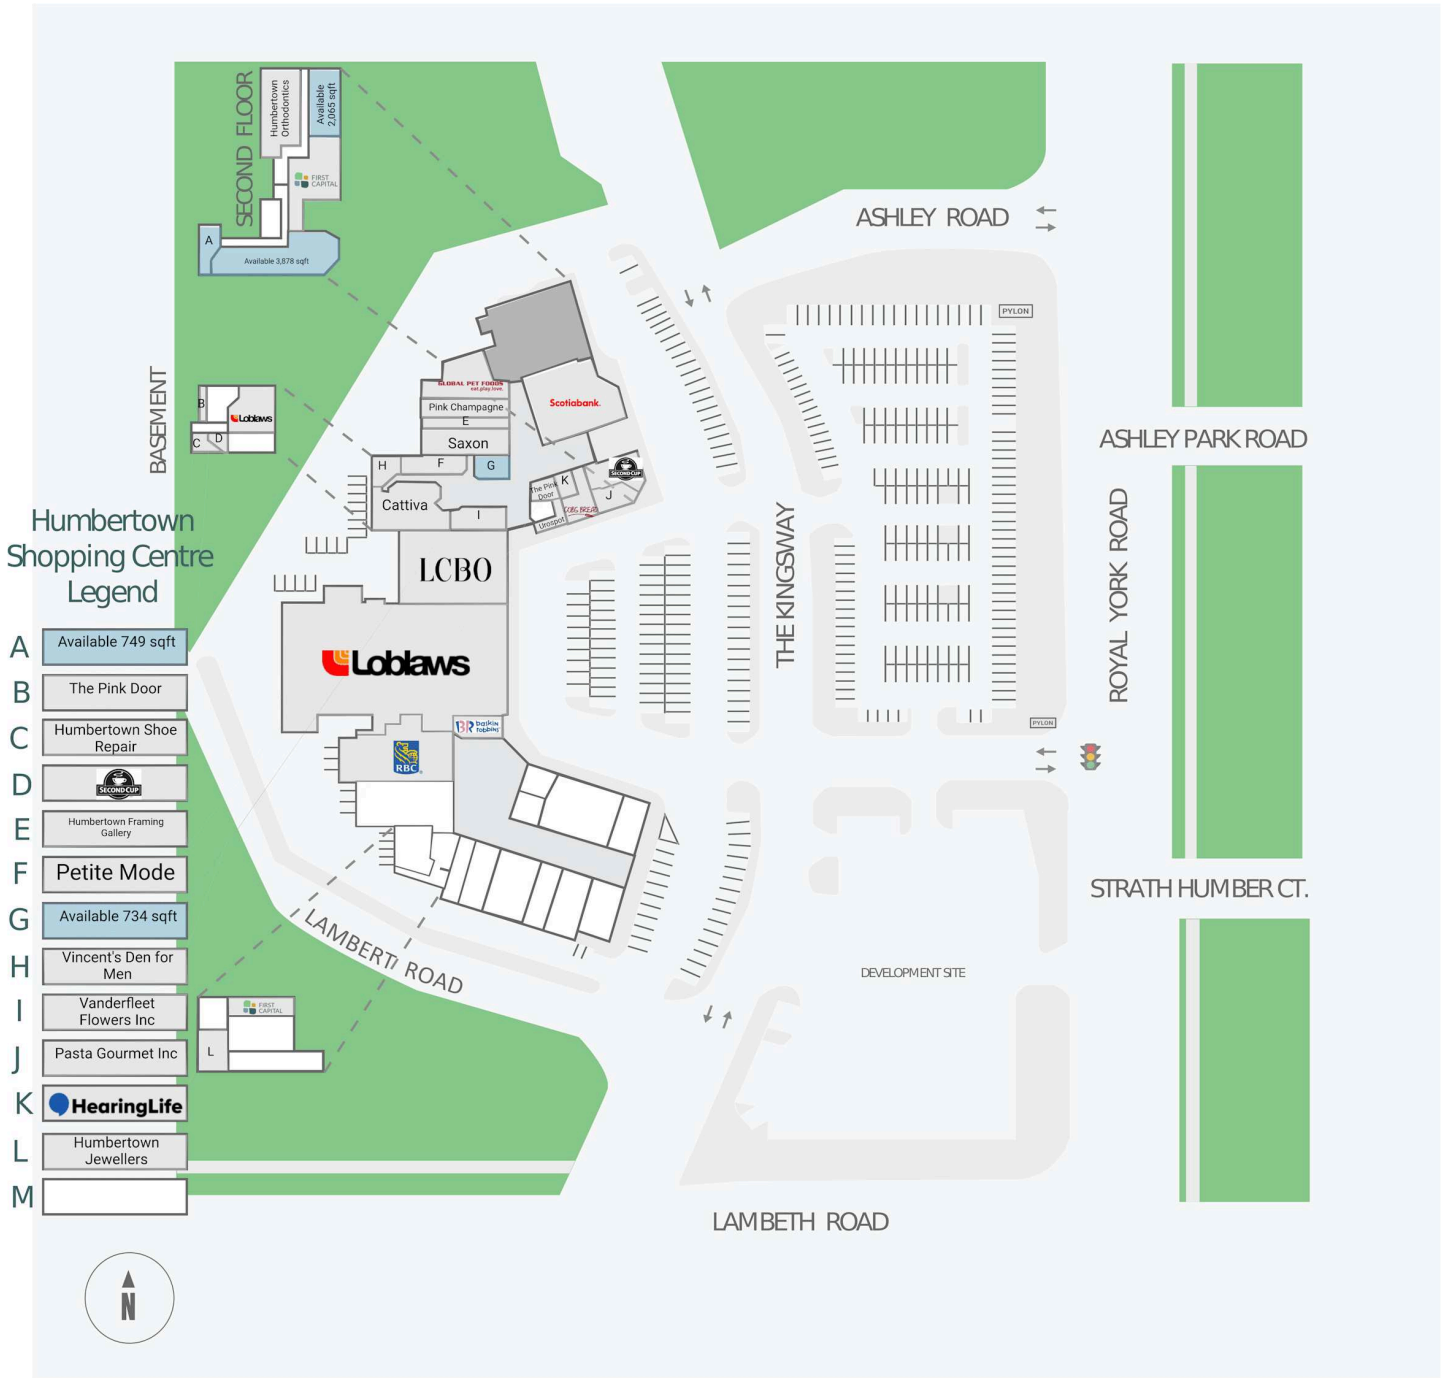

Humbertown Shopping Centre

270 The Kingsway, Toronto, ON

WALK SCORE	TRANSIT SCORE	The sole purpose of this site plan is to identify the approximate location and size of the buildings. It is intended for use as a reference only and is subject to change at any time at the sole discretion of the owner.	REVISED NOV 2024
70	N/A	« Le seul objectif de ce plan de site est d'identifier l'emplacement et les dimensions approximatifs des bâtiments. Il est destiné à être utilisé comme un outil de référence uniquement et est susceptible de changer à tout moment à la seule discrétion du propriétaire. »	