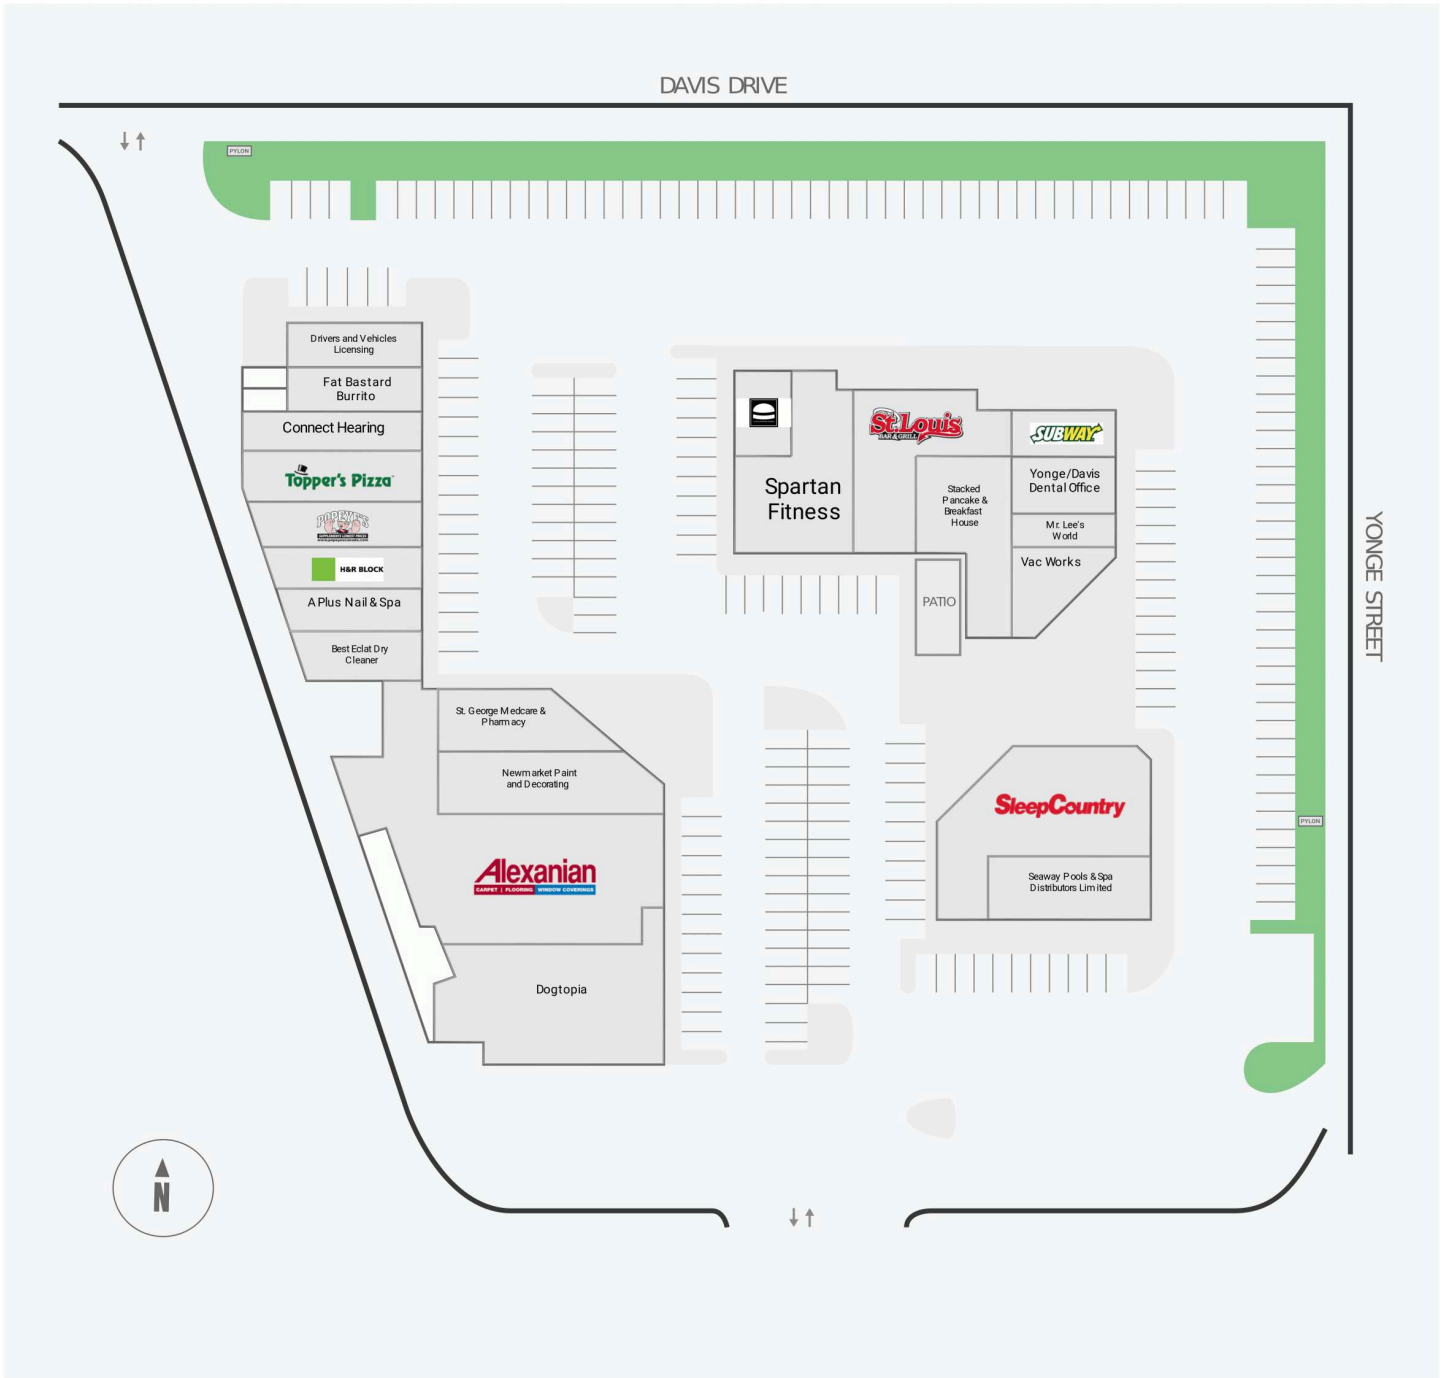

Yonge-Davis Centre

17480 Yonge Street, Newmarket, ON

WALK SCORE	TRANSIT SCORE	The sole purpose of this site plan is to identify the approximate location and size of the buildings. It is intended for use as a reference only and is subject to change at any time at the sole discretion of the owner.	REVISED Dec 2023
68	59	« Le seul objectif de ce plan de site est d'identifier l'emplacement et les dimensions approximatifs des bâtiments. Il est destiné à être utilisé comme un outil de référence uniquement et est susceptible de changer à tout moment à la seule discrétion du propriétaire. »	