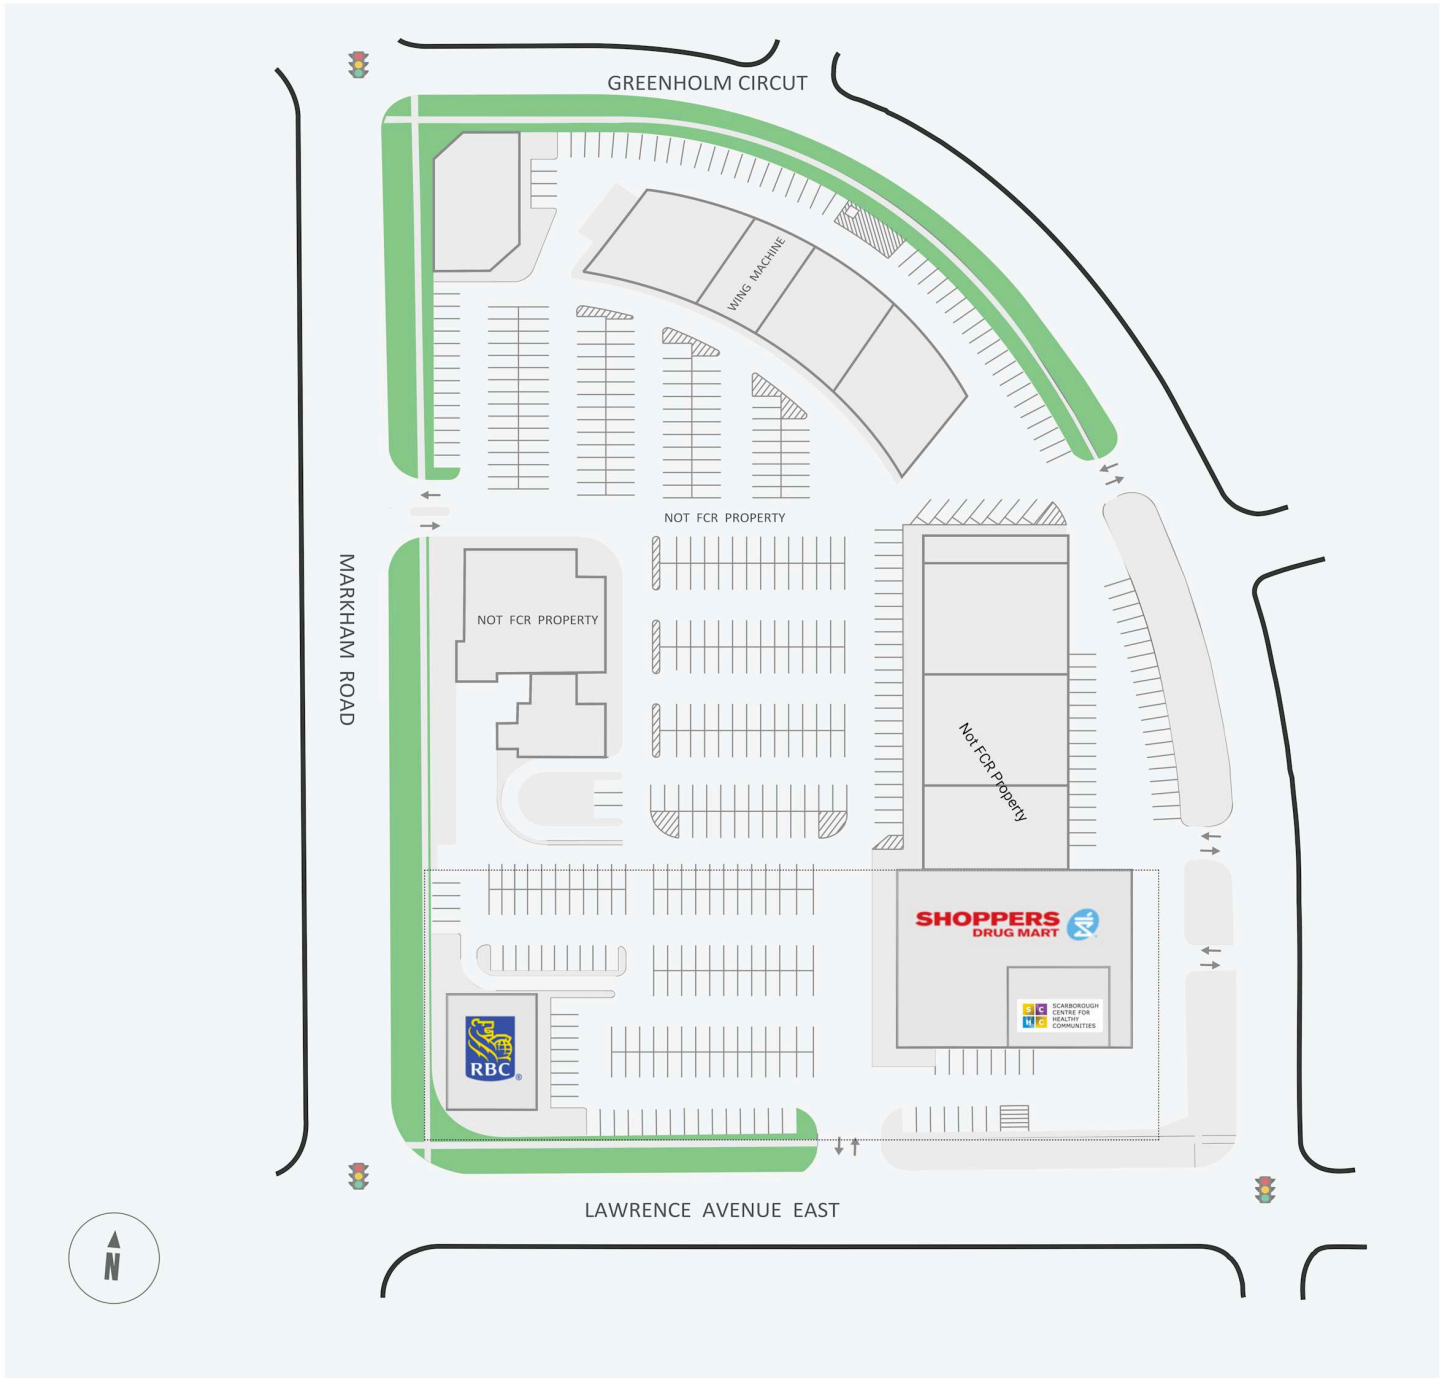

629 Markham Road

629 Markham Road, Toronto, ON

WALK SCORE	TRANSIT SCORE	The sole-purpose of this site plan is to identify the approximate location and size of the buildings. It is intended for use as a reference only and is subject to change at any time at the sole discretion of the owner.	REVISED Apr 2026
88	60	« Le seul objectif de ce plan de site est d'identifier l'emplacement et les dimensions approximatifs des bâtiments. Il est destiné à être utilisé comme un outil de référence uniquement et est susceptible de changer à tout moment à la seule discrétion du propriétaire. »	