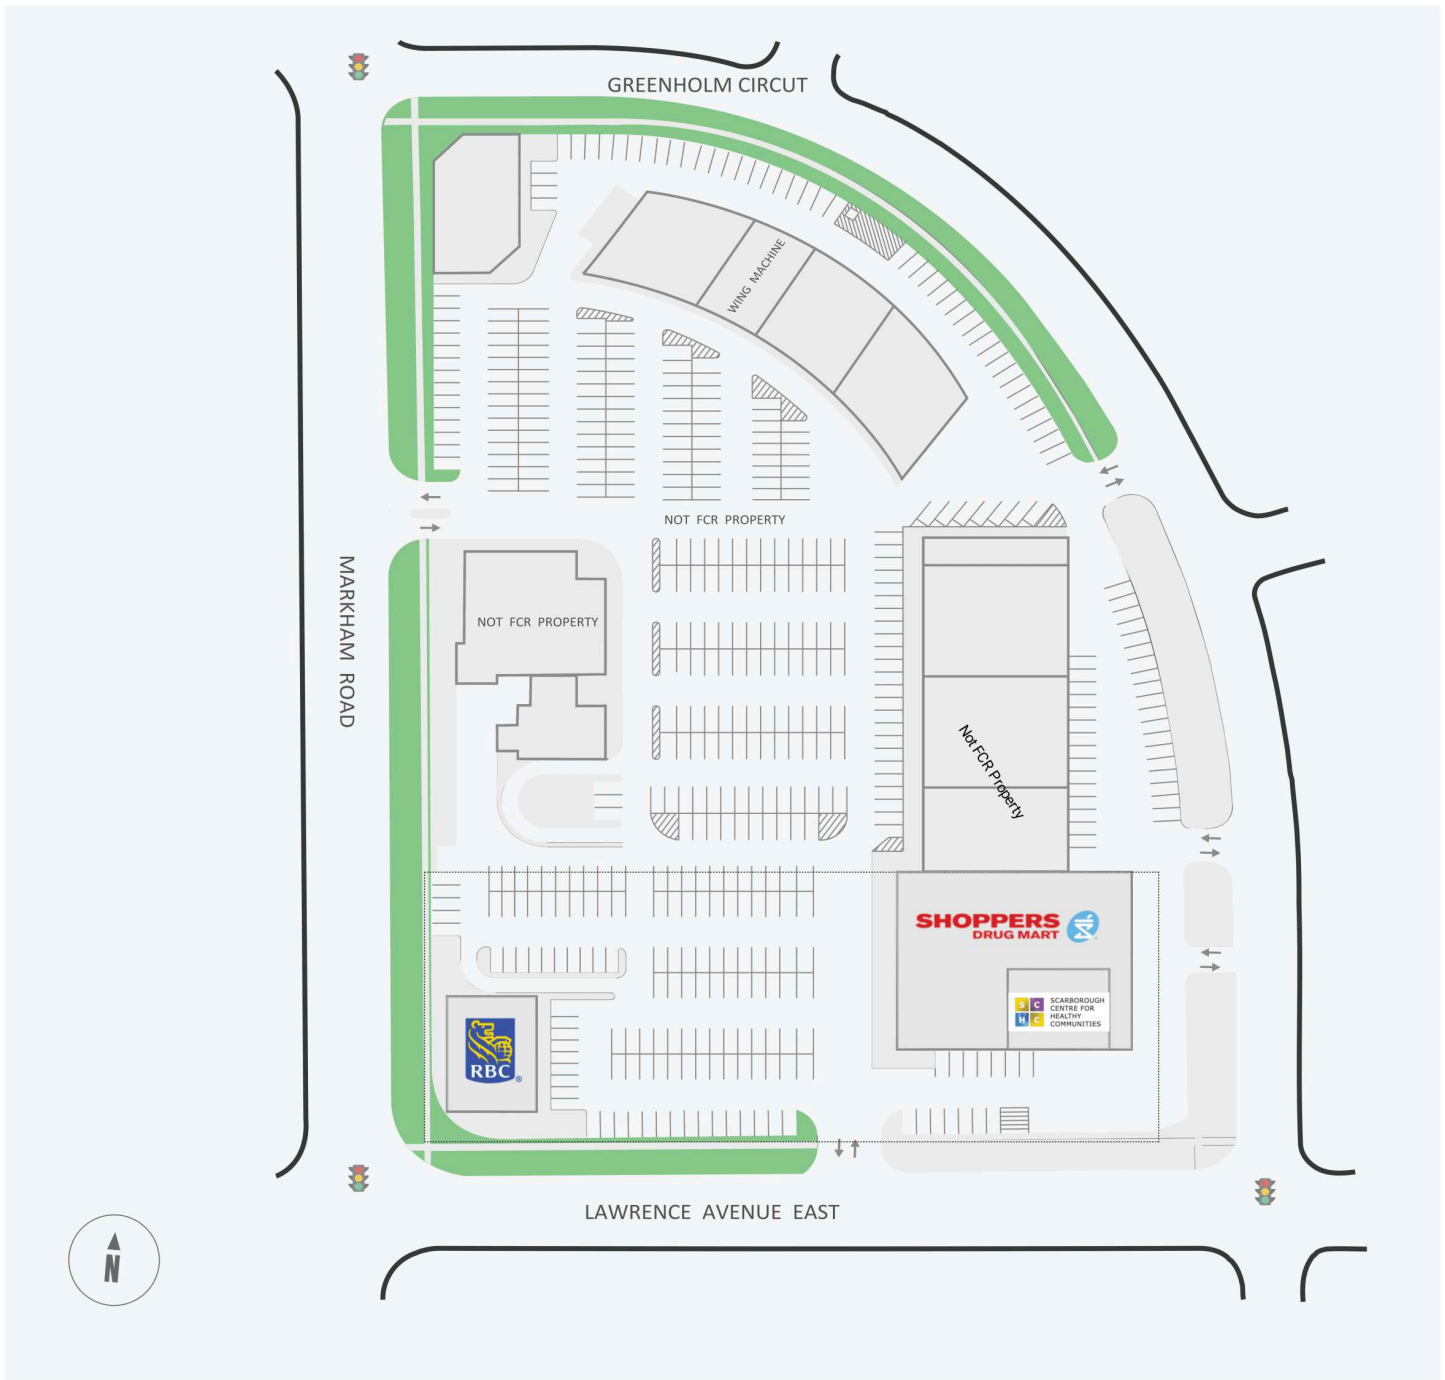

# 629 Markham Road

629 Markham Road, Toronto, ON

WALK SCORE	TRANSIT SCORE	The sole-purpose of this site plan is to identify the approximate location and size of the buildings. It is intended for use as a reference only and is subject to change at any time at the sole discretion of the owner.	REVISED NOV 2023
88	60	« Le seul objectif de ce plan de site est d'identifier l'emplacement et les dimensions approximatifs des bâtiments. Il est destiné à être utilisé comme un outil de référence uniquement et est susceptible de changer à tout moment à la seule discrétion du propriétaire. »	