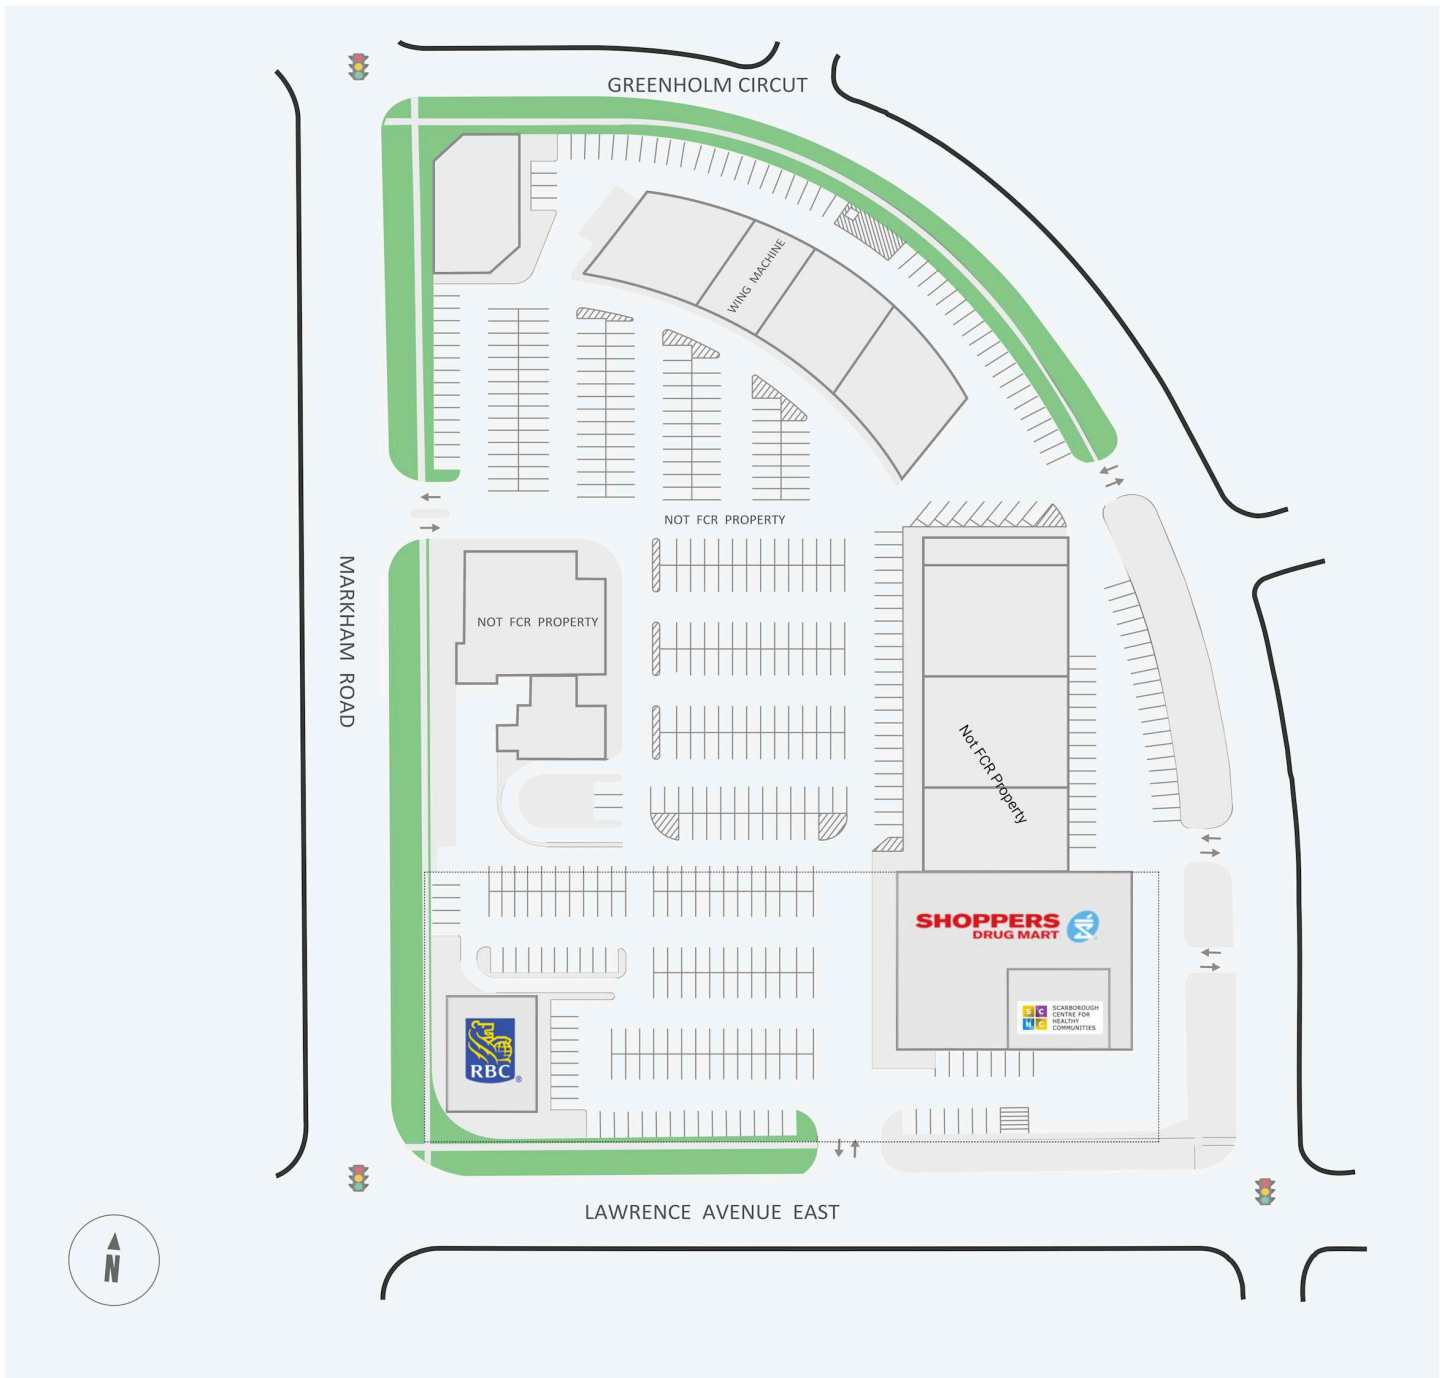

629 Markham Road

629 Markham Road, Toronto, ON

| WALK SCORE | TRANSIT SCORE | The sole-purpose of this site plan is to identify the approximate location and size of the buildings. It is intended for use as a reference only and is subject to change at any time at the sole discretion of the owner. | REVISED MAY 2026 |
|------------|---------------|---|---------------------|
| 88 | 60 | « Le seul objectif de ce plan de site est d'identifier l'emplacement et les dimensions approximatifs des bâtiments. Il est destiné à être utilisé comme un outil de référence uniquement et est susceptible de changer à tout moment à la seule discrétion du propriétaire. » | |