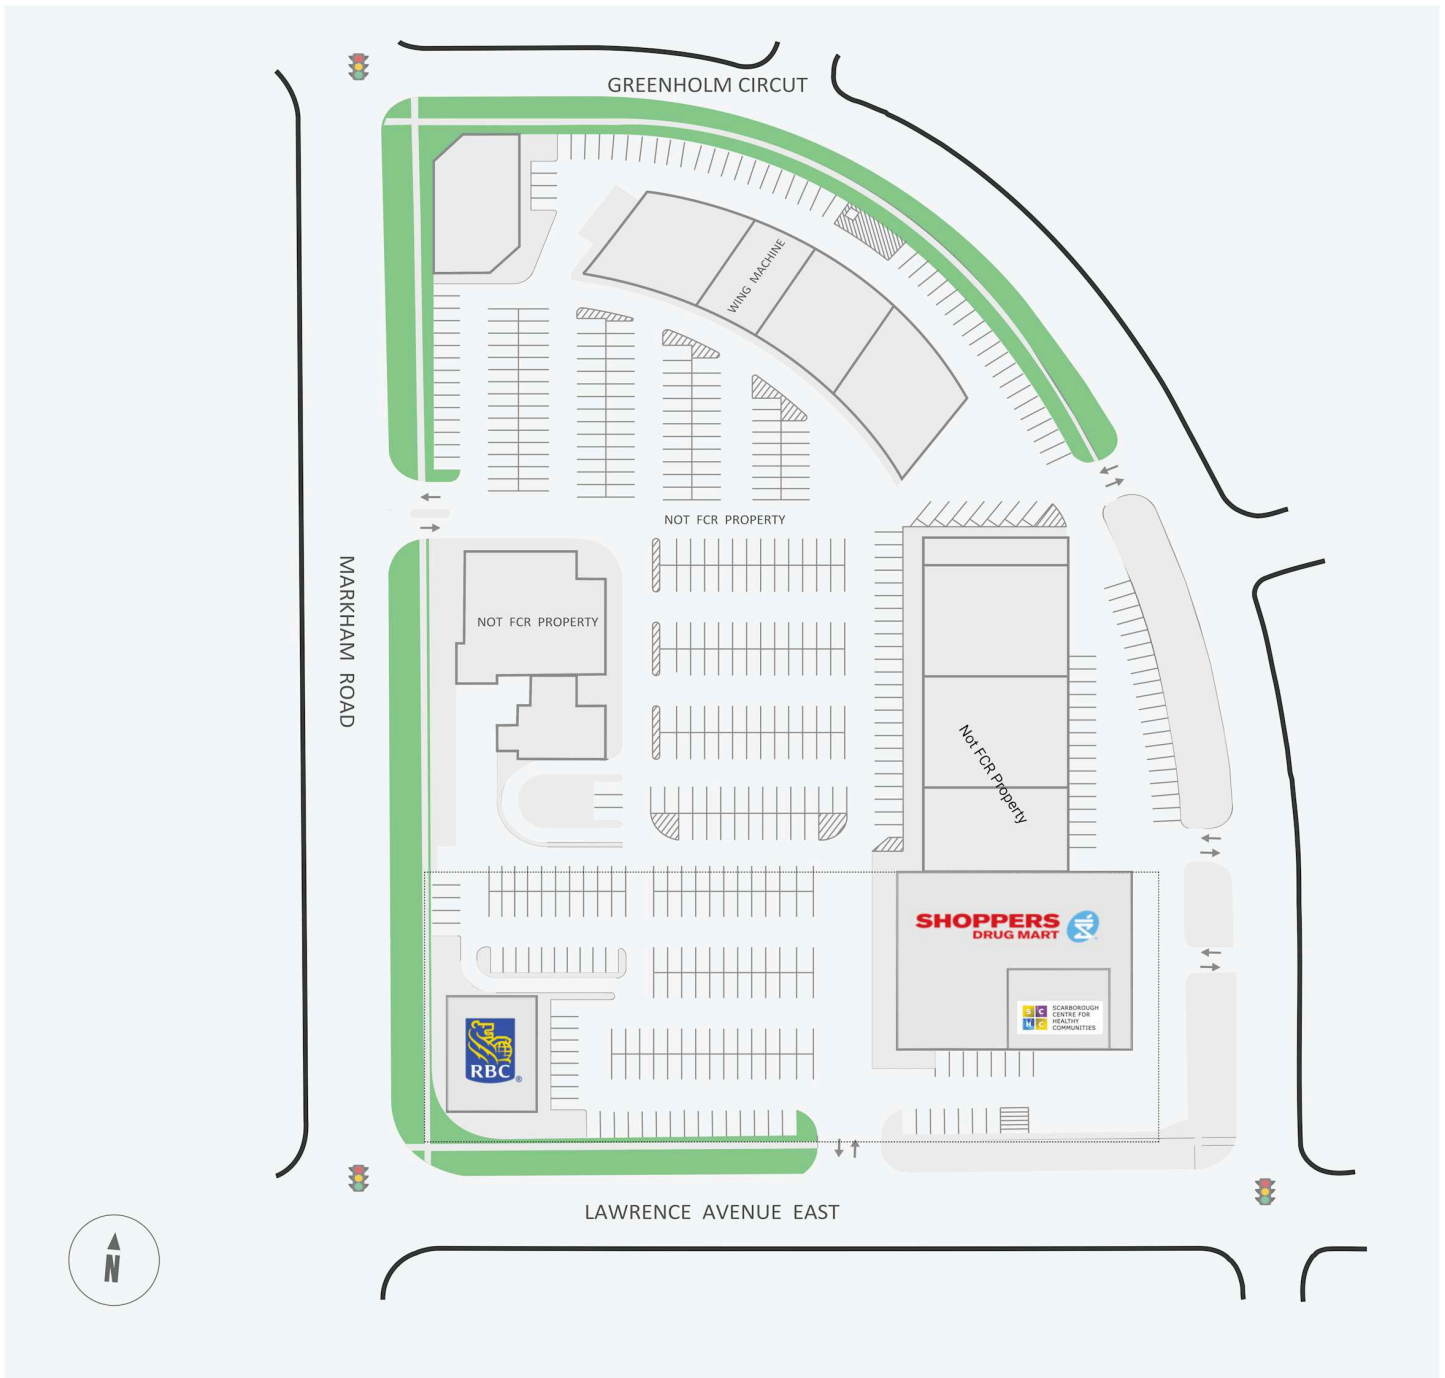

# 629 Markham Road

629 Markham Road, Toronto, ON

WALK SCORE	TRANSIT SCORE	The sole-purpose of this site plan is to identify the approximate location and size of the buildings. It is intended for use as a reference only and is subject to change at any time at the sole discretion of the owner.	REVISED Dec 2024
88	60	« Le seul objectif de ce plan de site est d'identifier l'emplacement et les dimensions approximatifs des bâtiments. Il est destiné à être utilisé comme un outil de référence uniquement et est susceptible de changer à tout moment à la seule discrétion du propriétaire. »	