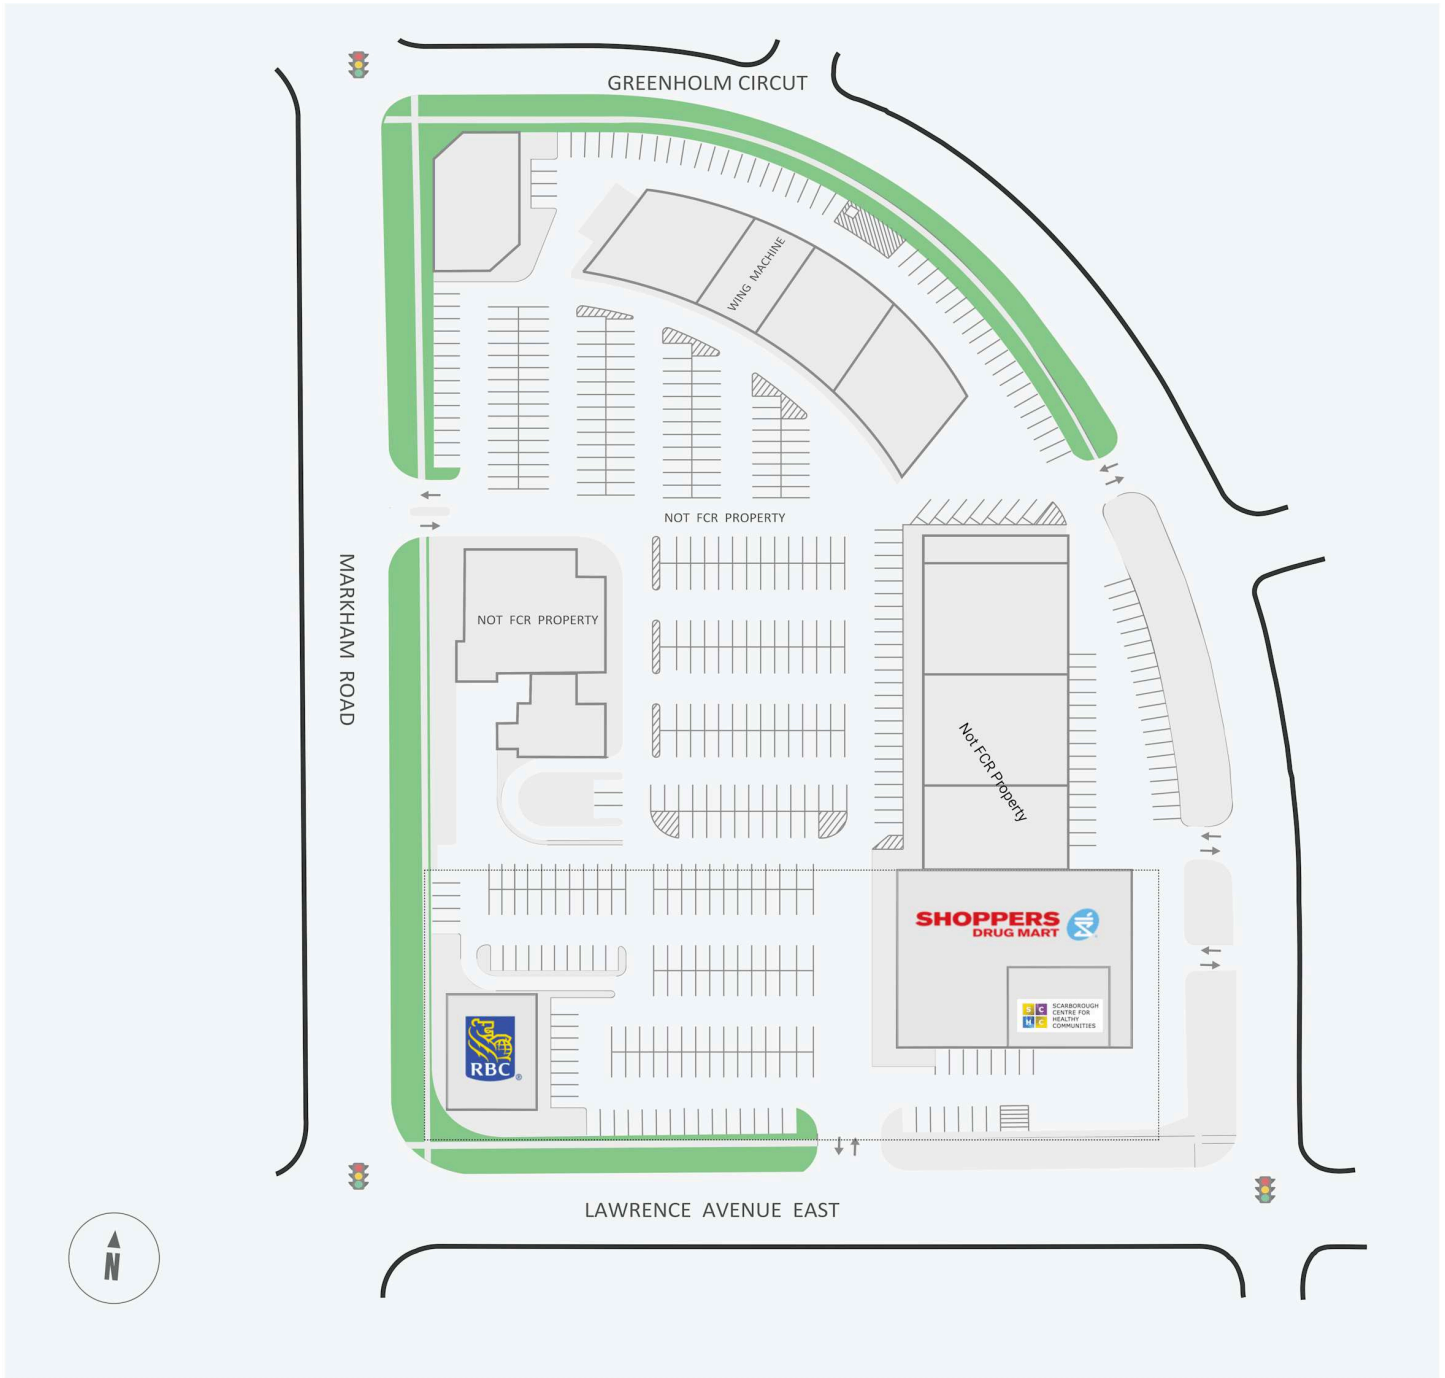

629 Markham Road

629 Markham Road, Toronto, ON

WALK SCORE	TRANSIT SCORE	The sole-purpose of this site plan is to identify the approximate location and size of the buildings. It is intended for use as a reference only and is subject to change at any time at the sole discretion of the owner.	REVISED Mar 2025
88	60	« Le seul objectif de ce plan de site est d'identifier l'emplacement et les dimensions approximatifs des bâtiments. Il est destiné à être utilisé comme un outil de référence uniquement et est susceptible de changer à tout moment à la seule discrétion du propriétaire. »	