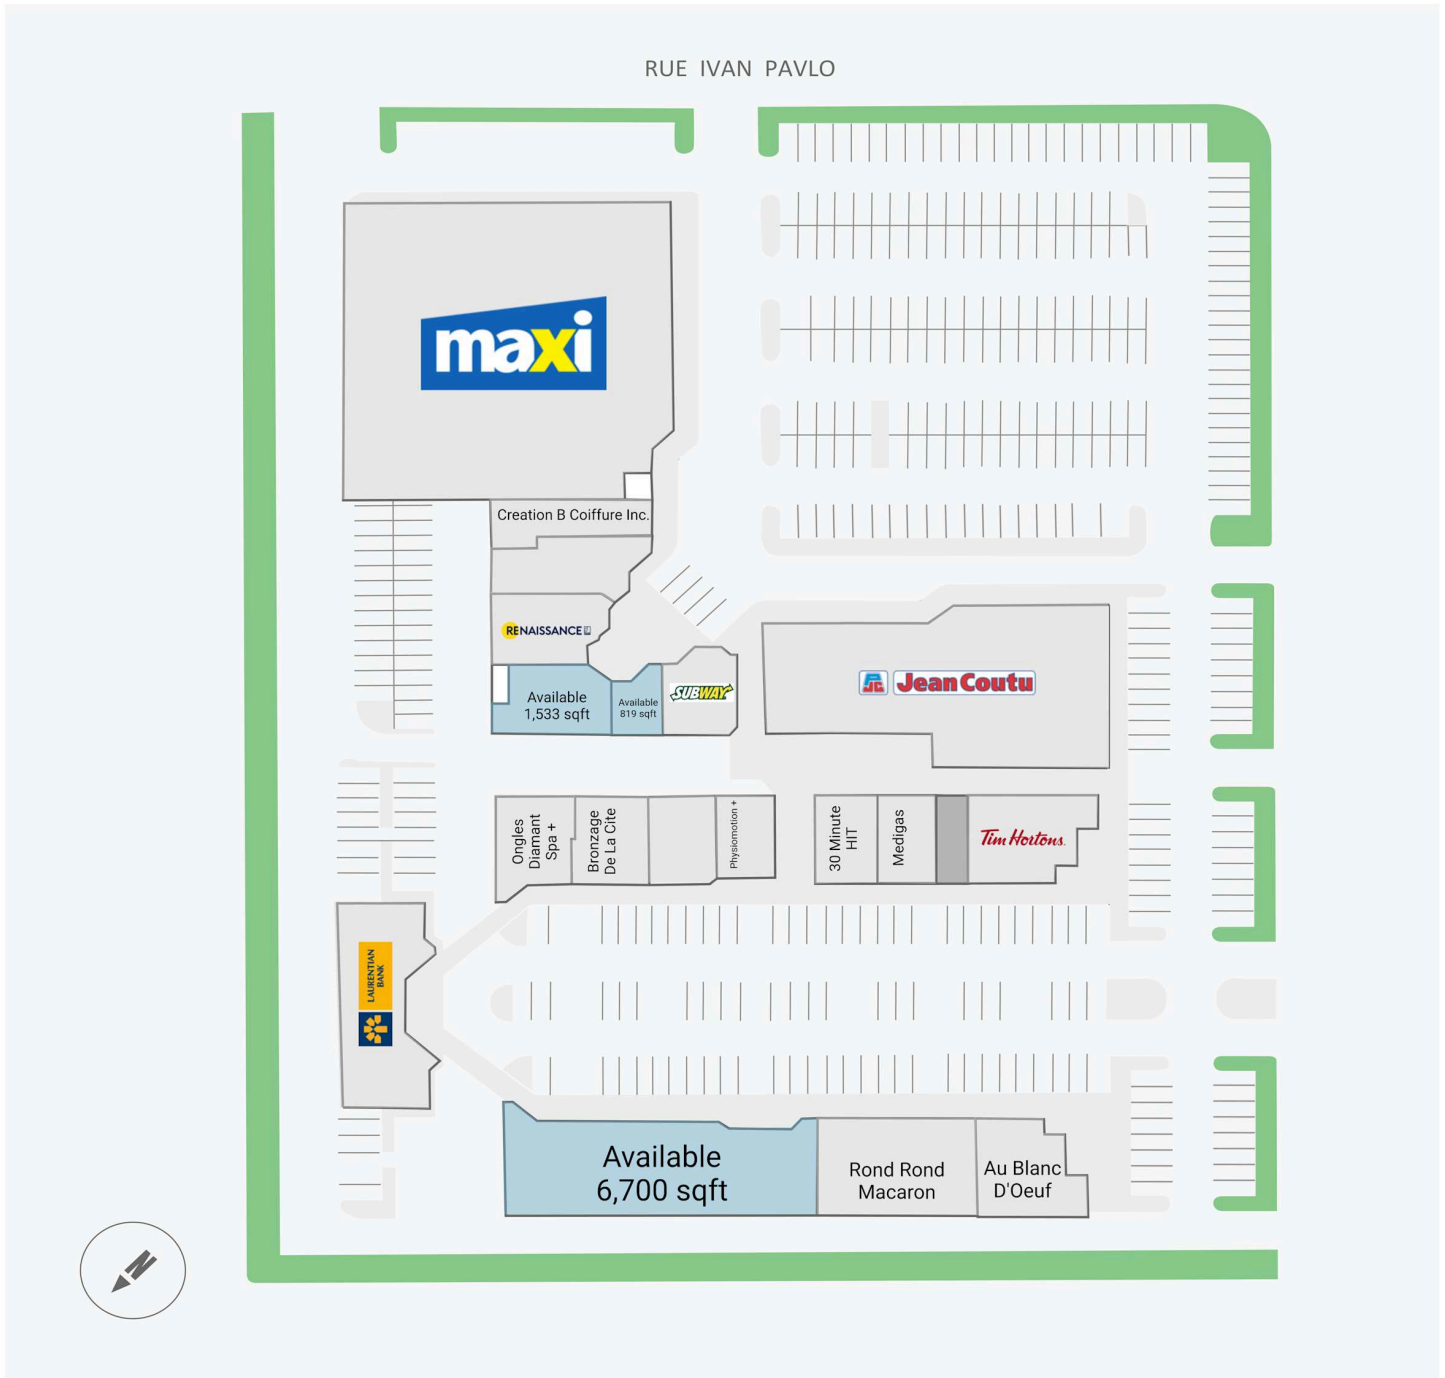

Place Vilamont

1855 - 1903, boulevard René-Laennec, Laval, QC

WALK SCORE	TRANSIT SCORE	The sole-purpose of this site plan is to identify the approximate location and size of the buildings. It is intended for use as a reference only and is subject to change at any time at the sole discretion of the owner.	REVISED MAY 2026
63	-	« Le seul objectif de ce plan de site est d'identifier l'emplacement et les dimensions approximatifs des bâtiments. Il est destiné à être utilisé comme un outil de référence uniquement et est susceptible de changer à tout moment à la seule discrétion du propriétaire. »	