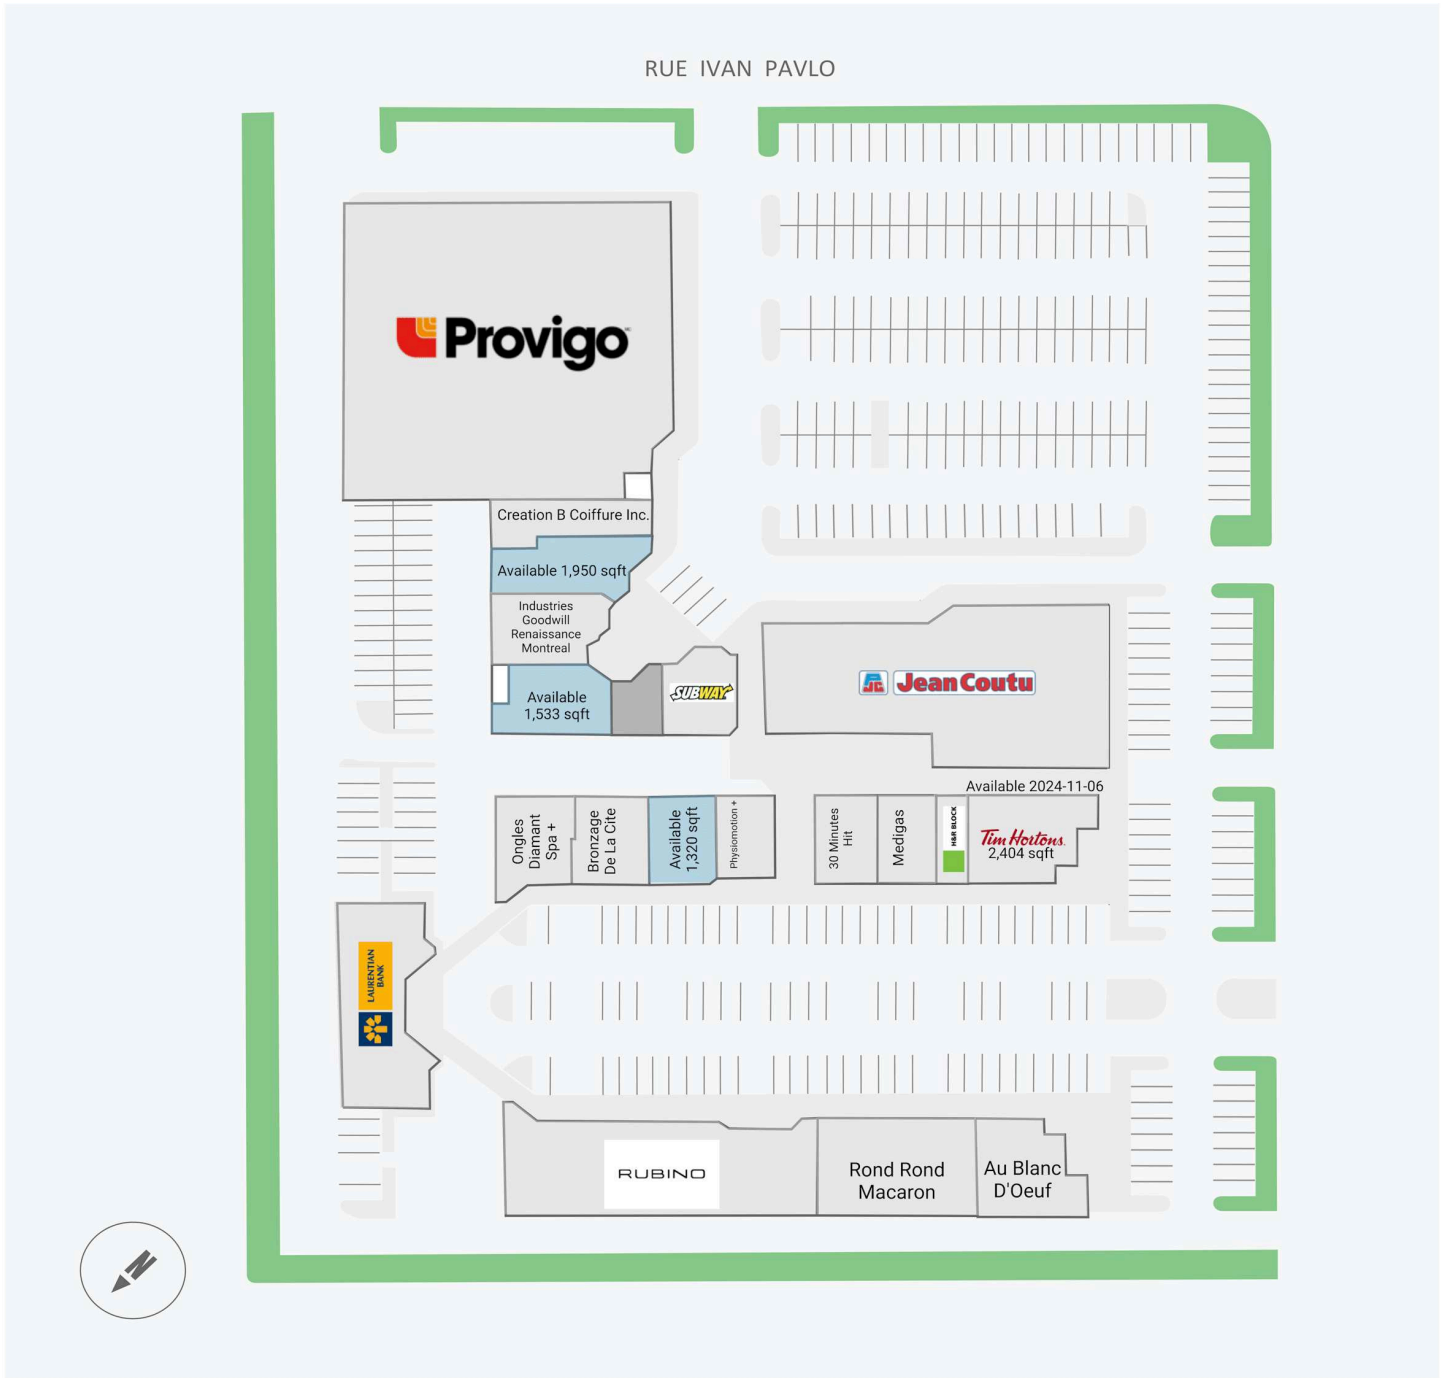

Place Vilamont

1855 - 1903, boulevard René-Laennec, Laval, QC

WALK SCORE	TRANSIT SCORE	The sole-purpose of this site plan is to identify the approximate location and size of the buildings. It is intended for use as a reference only and is subject to change at any time at the sole discretion of the owner.	REVISED Dec 2024
63	-	« Le seul objectif de ce plan de site est d'identifier l'emplacement et les dimensions approximatifs des bâtiments. Il est destiné à être utilisé comme un outil de référence uniquement et est susceptible de changer à tout moment à la seule discrétion du propriétaire. »	