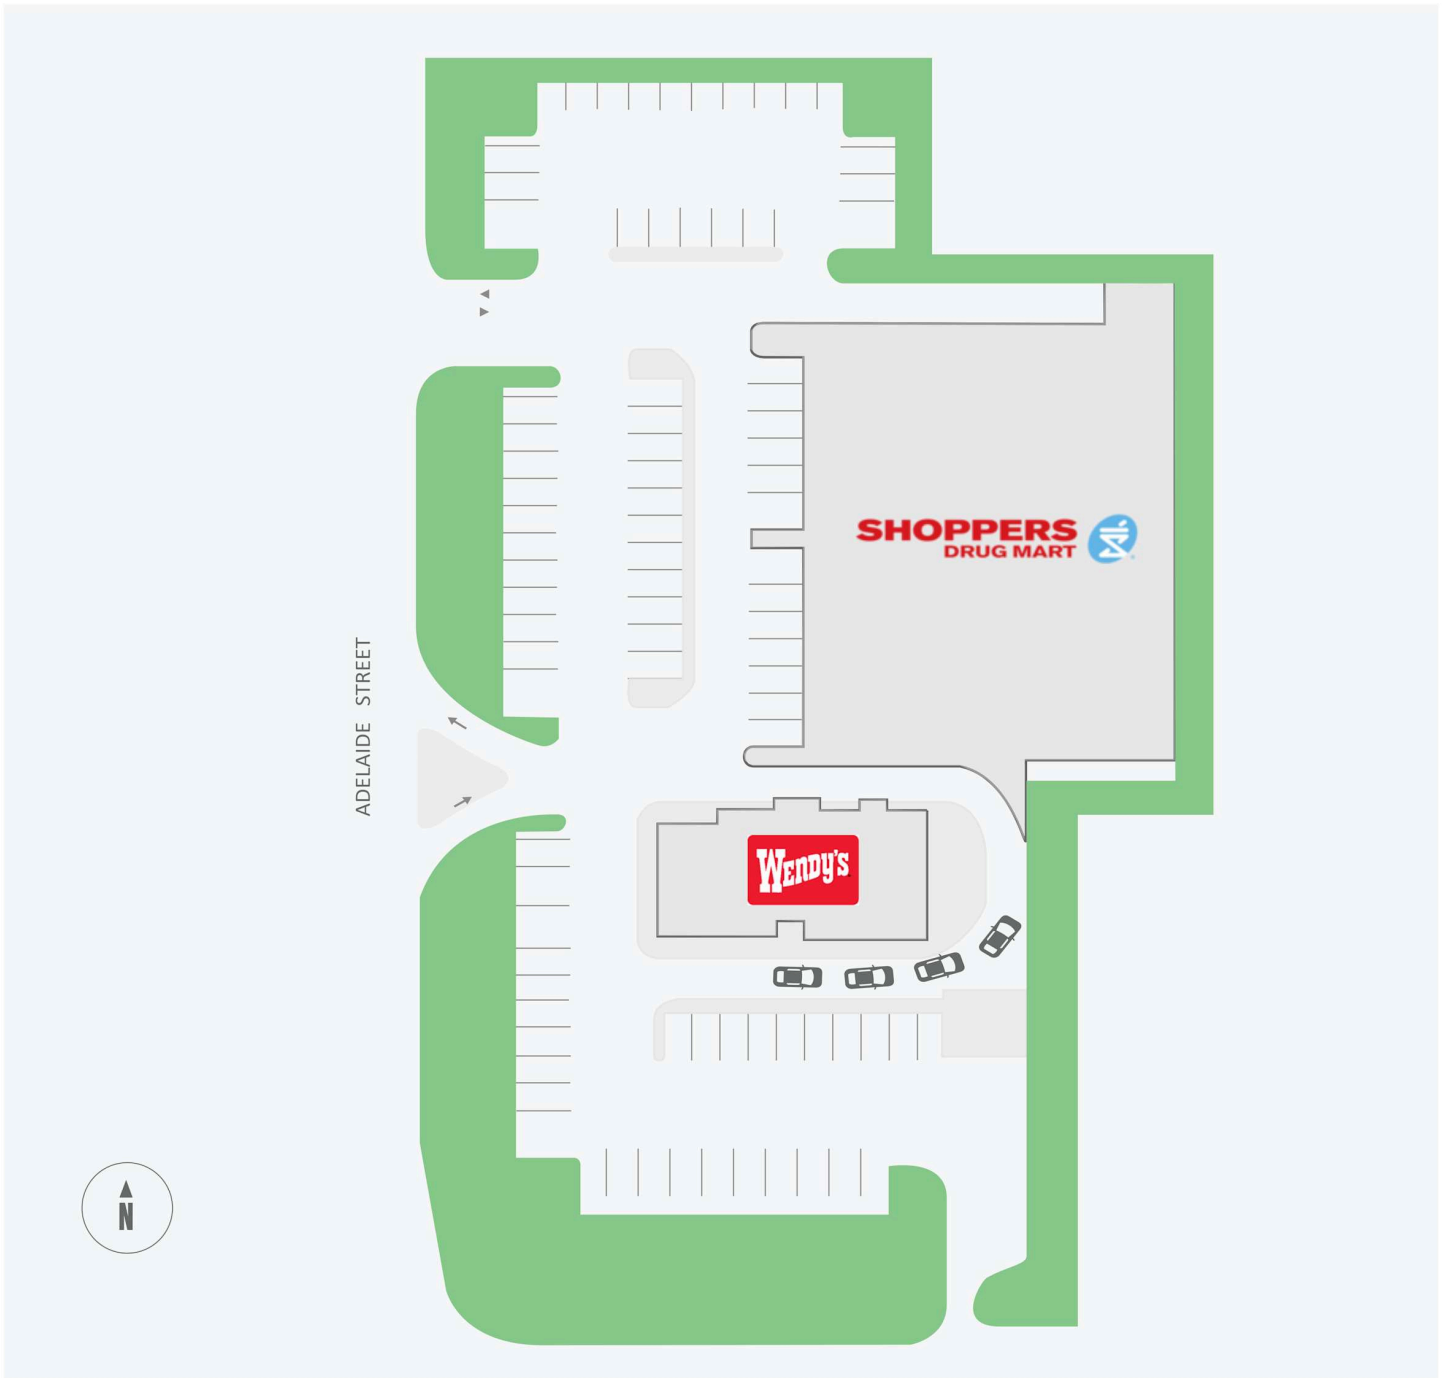

Adelaide Shoppers

1104 - 1118 Adelaide Street North, London, ON

WALK SCORE	TRANSIT SCORE	The sole-purpose of this site plan is to identify the approximate location and size of the buildings. It is intended for use as a reference only and is subject to change at any time at the sole discretion of the owner.	REVISED Jul 2026
73	-	« Le seul objectif de ce plan de site est d'identifier l'emplacement et les dimensions approximatifs des bâtiments. Il est destiné à être utilisé comme un outil de référence uniquement et est susceptible de changer à tout moment à la seule discrétion du propriétaire. »	